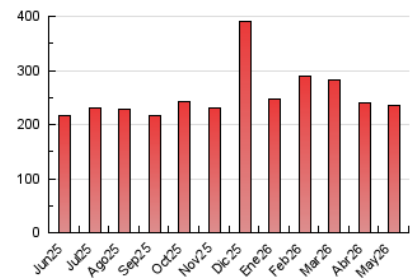

Páginas (x 1000)