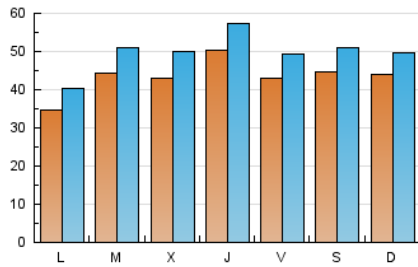

1. Cifras totales y promedios (Nacional)

MES - AÑO	NAVEGADORES UNICOS	VISITAS	PAGINAS
Mayo - 2026	86.582	154.609	222.712
PROMEDIO DIARIO	4.347	4.984	7.183
PROMEDIO LUNES-VIERNES	4.304	4.965	7.381
PROMEDIO SABADO-DOMINGO	4.439	5.024	6.767
PAGINAS / VISITAS	1,44		
DURACION MEDIA VISITAS	0:03:52		
TIEMPO INTERACCIÓN MEDIO	0:02:41		

2. Secciones (Nacional)

	PAGINAS	%
HOME	21.537	9.67 %
RESTO	201.121	90.33 %

3. Por día del mes (Nacional)

Día	N. únicos	Visitas	Páginas	Día	N. únicos	Visitas	Páginas	Día	N. únicos	Visitas	Páginas
1	3.115	3.564	5.203	11	3.914	4.563	6.720	21	6.056	6.859	10.022
2	3.181	3.598	5.115	12	3.970	4.579	6.825	22	4.582	5.404	8.080
3	2.466	2.771	3.923	13	3.572	4.158	6.393	23	6.593	7.581	9.662
4	3.116	3.600	5.694	14	6.264	7.192	10.320	24	3.711	4.212	5.860
5	3.989	4.572	6.780	15	5.550	6.307	9.110	25	3.361	3.928	5.863
6	3.577	4.223	6.562	16	4.288	4.905	6.844	26	4.090	4.723	6.797
7	3.541	4.038	6.259	17	3.436	3.877	5.378	27	4.452	5.150	7.532
8	3.546	4.097	6.539	18	3.505	4.062	6.477	28	4.208	4.868	7.354
9	3.757	4.249	6.223	19	5.671	6.575	9.557	29	4.646	5.328	7.773
10	4.289	4.872	6.349	20	5.652	6.466	9.133	30	4.504	5.108	7.049
								31	8.166	9.067	11.262

4. Gráficas (Nacional)

4.1 Por día de la semana (promedio)

N. únicos / Visitas (x 100)

Páginas (x 100)

4.2 Por franja horaria (promedio)

Visitas_ (x 1000)

Páginas (x 1000)

4.3 Por meses