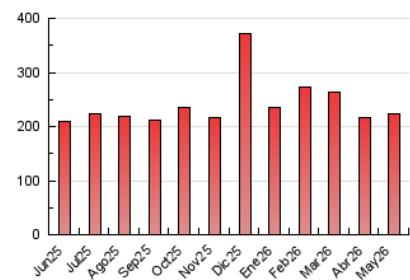

Páginas (x 1000)