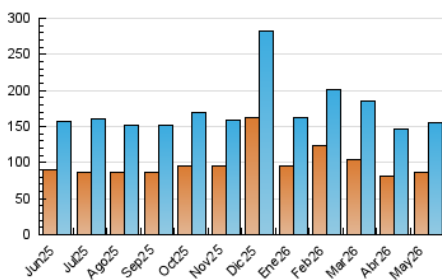

4.3 Por meses

N. únicos / Visitas (x 1000)