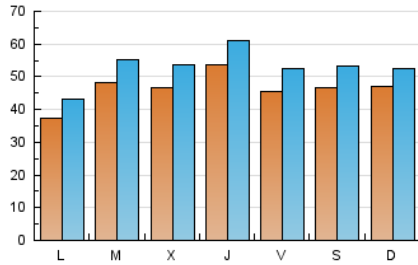

1. Cifras totales y promedios (Nacional e Internacional)

MES - AÑO	NAVEGADORES UNICOS	VISITAS	PAGINAS
Mayo - 2026	94.508	164.349	235.594
PROMEDIO DIARIO	4.643	5.297	7.598
PROMEDIO LUNES-VIERNES	4.623	5.303	7.827
PROMEDIO SABADO-DOMINGO	4.683	5.285	7.117
PAGINAS / VISITAS	1,43		
DURACION MEDIA VISITAS	0:03:47		
TIEMPO INTERACCIÓN MEDIO	0:02:38		

2. Secciones (Nacional e Internacional)

	PAGINAS	%
HOME	23.683	10.05 %
RESTO	211.858	89.95 %

3. Por día del mes (Nacional e Internacional)

Día	N. únicos	Visitas	Páginas	Día	N. únicos	Visitas	Páginas	Día	N. únicos	Visitas	Páginas
1	3.332	3.790	5.498	11	4.187	4.861	7.163	21	6.475	7.299	10.592
2	3.363	3.790	5.346	12	4.337	4.961	7.329	22	4.852	5.693	8.444
3	2.611	2.933	4.153	13	3.904	4.508	6.825	23	6.829	7.834	9.973
4	3.343	3.847	6.052	14	6.610	7.565	10.823	24	3.946	4.466	6.207
5	4.384	4.984	7.305	15	5.868	6.650	9.596	25	3.556	4.135	6.138
6	3.856	4.518	6.948	16	4.511	5.145	7.185	26	4.398	5.048	7.196
7	3.939	4.454	6.769	17	3.649	4.107	5.689	27	4.740	5.459	7.950
8	3.807	4.372	6.911	18	3.836	4.410	6.935	28	4.460	5.133	7.705
9	3.974	4.477	6.571	19	6.145	7.078	10.188	29	4.961	5.664	8.258
10	4.481	5.073	6.649	20	6.100	6.937	9.750	30	4.714	5.328	7.344
								31	8.754	9.692	12.049

4. Gráficas (Nacional e Internacional)

4.1 Por día de la semana (promedio)

N. únicos / Visitas (x 100)

Páginas (x 100)

4.2 Por franja horaria (promedio)

Visitas_ (x 1000)

Páginas (x 1000)

4.3 Por meses