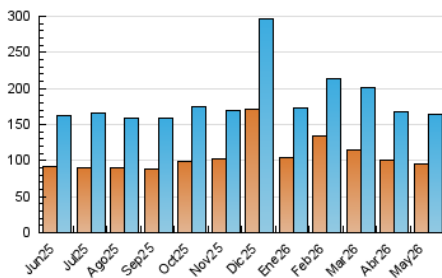

4.3 Por meses

N. únicos / Visitas (x 1000)