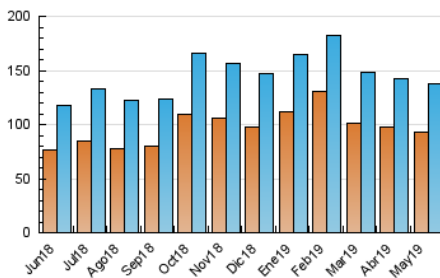

4.3 Por meses

N. únicos / Visitas (x 1000)