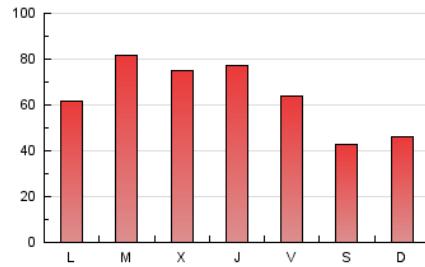

1. Cifras totales y promedios (Nacional)

MES - AÑO	NAVEGADORES UNICOS	VISITAS	PAGINAS
Mayo - 2019	93.003	137.538	201.304
PROMEDIO DIARIO	3.994	4.437	6.494
PROMEDIO LUNES-VIERNES	4.437	4.929	7.204
PROMEDIO SABADO-DOMINGO	2.721	3.022	4.452
PAGINAS / VISITAS	1,46		
DURACION MEDIA VISITAS	0:01:14		
DURACION MEDIA PAGINAS	0:02:39		

2. Secciones (Nacional)

	PAGINAS	%
HOME	19.716	9.79 %
RESTO	181.588	90.21 %

3. Por día del mes (Nacional)

Día	N. únicos	Visitas	Páginas	Día	N. únicos	Visitas	Páginas	Día	N. únicos	Visitas	Páginas
1	4.431	4.878	6.946	11	2.273	2.522	3.711	21	7.089	7.696	10.597
2	5.923	6.571	9.315	12	2.571	2.868	4.258	22	5.975	6.524	9.068
3	4.079	4.578	6.681	13	3.787	4.240	6.479	23	4.862	5.400	7.938
4	2.758	3.070	4.345	14	3.936	4.340	6.361	24	4.464	4.961	7.113
5	2.810	3.151	4.761	15	4.900	5.598	8.521	25	3.045	3.351	4.742
6	3.477	3.905	5.921	16	4.022	4.529	6.874	26	2.929	3.212	4.635
7	4.539	5.047	7.425	17	4.215	4.669	7.046	27	3.749	4.160	6.074
8	3.866	4.303	6.158	18	2.665	2.982	4.395	28	5.100	5.675	8.288
9	3.896	4.371	6.513	19	2.713	3.020	4.770	29	4.489	4.919	6.818
10	2.585	2.927	4.587	20	3.501	3.914	6.252	30	5.073	5.598	8.101
								31	4.084	4.559	6.611

4. Gráficas (Nacional)

4.1 Por día de la semana (promedio)

N. únicos / Visitas (x 100)

Páginas (x 100)

4.2 Por franja horaria (promedio)

Visitas (x 1000)

Páginas (x 1000)

4.3 Por meses