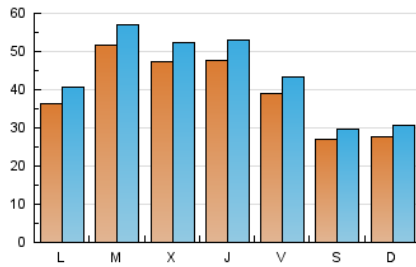

1. Cifras totales y promedios (Nacional)

MES - AÑO	NAVEGADORES UNICOS	VISITAS	PAGINAS
Mayo - 2019	93.003	137.538	201.304
PROMEDIO DIARIO	3.994	4.437	6.494
PROMEDIO LUNES-VIERNES	4.437	4.929	7.204
PROMEDIO SABADO-DOMINGO	2.721	3.022	4.452
PAGINAS / VISITAS	1,46		
DURACION MEDIA VISITAS	0:01:14		
DURACION MEDIA PAGINAS	0:02:39		

2. Secciones (Nacional)

	PAGINAS	%
HOME	19.716	9.79 %
RESTO	181.588	90.21 %

3. Por día del mes (Nacional)

Día	N. únicos	Visitas	Páginas	Día	N. únicos	Visitas	Páginas	Día	N. únicos	Visitas	Páginas
1	4.431	4.878	6.946	11	2.273	2.522	3.711	21	7.089	7.696	10.597
2	5.923	6.571	9.315	12	2.571	2.868	4.258	22	5.975	6.524	9.068
3	4.079	4.578	6.681	13	3.787	4.240	6.479	23	4.862	5.400	7.938
4	2.758	3.070	4.345	14	3.936	4.340	6.361	24	4.464	4.961	7.113
5	2.810	3.151	4.761	15	4.900	5.598	8.521	25	3.045	3.351	4.742
6	3.477	3.905	5.921	16	4.022	4.529	6.874	26	2.929	3.212	4.635
7	4.539	5.047	7.425	17	4.215	4.669	7.046	27	3.749	4.160	6.074
8	3.866	4.303	6.158	18	2.665	2.982	4.395	28	5.100	5.675	8.288
9	3.896	4.371	6.513	19	2.713	3.020	4.770	29	4.489	4.919	6.818
10	2.585	2.927	4.587	20	3.501	3.914	6.252	30	5.073	5.598	8.101
								31	4.084	4.559	6.611

4. Gráficas (Nacional)

4.1 Por día de la semana (promedio)

N. únicos / Visitas (x 100)

Páginas (x 100)

4.2 Por franja horaria (promedio)

Visitas (x 1000)

Páginas (x 1000)

4.3 Por meses