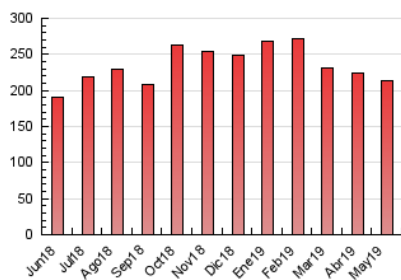

Páginas (x 1000)