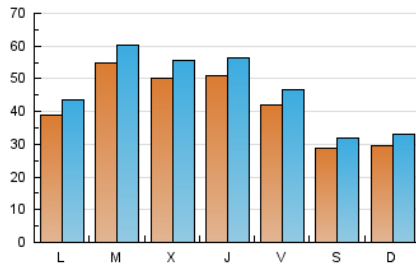

1. Cifras totales y promedios (Nacional e Internacional)

MES - AÑO	NAVEGADORES UNICOS	VISITAS	PAGINAS
Mayo - 2019	99.926	146.881	214.115
PROMEDIO DIARIO	4.268	4.738	6.907
PROMEDIO LUNES-VIERNES	4.736	5.256	7.650
PROMEDIO SABADO-DOMINGO	2.924	3.248	4.770
PAGINAS / VISITAS	1,46		
DURACION MEDIA VISITAS	0:01:13		
DURACION MEDIA PAGINAS	0:02:40		

2. Secciones (Nacional e Internacional)

	PAGINAS	%
HOME	20.847	9.74 %
RESTO	193.268	90.26 %

3. Por día del mes (Nacional e Internacional)

Día	N. únicos	Visitas	Páginas	Día	N. únicos	Visitas	Páginas	Día	N. únicos	Visitas	Páginas
1	4.704	5.179	7.339	11	2.486	2.770	4.066	21	7.447	8.088	11.105
2	6.325	7.016	9.914	12	2.783	3.104	4.629	22	6.284	6.858	9.512
3	4.387	4.911	7.098	13	4.076	4.573	7.009	23	5.136	5.709	8.337
4	2.964	3.290	4.629	14	4.204	4.641	6.787	24	4.739	5.263	7.508
5	3.046	3.416	5.154	15	5.257	6.000	9.082	25	3.217	3.549	4.992
6	3.731	4.176	6.336	16	4.393	4.928	7.466	26	3.128	3.419	4.910
7	4.824	5.355	7.847	17	4.561	5.047	7.556	27	4.008	4.437	6.459
8	4.169	4.648	6.629	18	2.880	3.215	4.728	28	5.393	5.984	8.699
9	4.180	4.681	6.916	19	2.890	3.219	5.048	29	4.735	5.189	7.177
10	2.862	3.226	4.998	20	3.780	4.216	6.654	30	5.372	5.916	8.540
								31	4.354	4.858	6.991

4. Gráficas (Nacional e Internacional)

4.1 Por día de la semana (promedio)

N. únicos / Visitas (x 100)

Páginas (x 100)

4.2 Por franja horaria (promedio)

Visitas (x 1000)

Páginas (x 1000)

4.3 Por meses