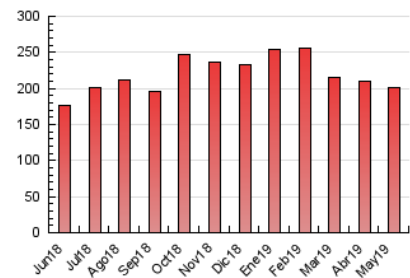

Páginas (x 1000)