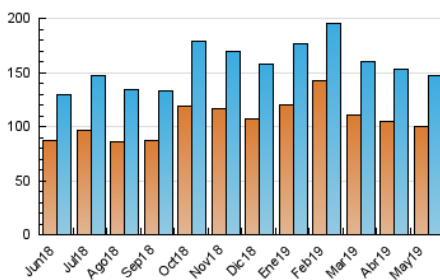

4.3 Por meses

N. únicos / Visitas (x 1000)