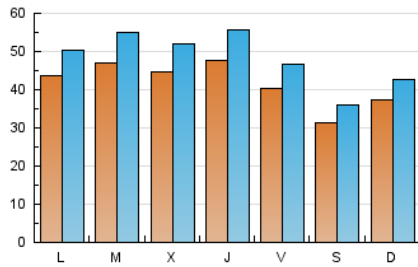

1. Cifras totales y promedios (Nacional)

MES - AÑO	NAVEGADORES UNICOS	VISITAS	PAGINAS
Abril - 2026	81.972	146.448	216.525
PROMEDIO DIARIO	4.208	4.865	7.192
PROMEDIO LUNES-VIERNES	4.485	5.204	7.775
PROMEDIO SABADO-DOMINGO	3.446	3.930	5.586
PAGINAS / VISITAS	1,48		
DURACION MEDIA VISITAS	0:04:01		
TIEMPO INTERACCIÓN MEDIO	0:02:43		

2. Secciones (Nacional)

	PAGINAS	%
HOME	22.308	10.34 %
RESTO	193.437	89.66 %

3. Por día del mes (Nacional)

Día	N. únicos	Visitas	Páginas	Día	N. únicos	Visitas	Páginas	Día	N. únicos	Visitas	Páginas
1	4.534	5.298	7.823	11	2.802	3.193	4.661	21	4.763	5.598	8.368
2	4.584	5.346	8.347	12	4.343	4.967	6.626	22	5.220	6.024	8.978
3	3.086	3.597	5.226	13	4.807	5.557	8.224	23	5.660	6.565	9.464
4	2.619	3.042	4.756	14	4.327	5.114	7.949	24	4.820	5.531	8.396
5	2.893	3.350	4.907	15	3.765	4.386	6.753	25	3.290	3.685	5.070
6	3.672	4.204	5.808	16	4.395	5.126	7.801	26	3.990	4.489	6.144
7	5.885	6.853	9.854	17	4.088	4.710	7.218	27	4.142	4.702	6.956
8	5.195	5.971	8.757	18	3.883	4.446	6.376	28	3.830	4.382	6.699
9	4.908	5.713	8.235	19	3.749	4.271	6.148	29	3.633	4.257	6.939
10	4.153	4.801	7.010	20	4.891	5.723	8.486	30	4.317	5.038	7.766

4. Gráficas (Nacional)

4.1 Por día de la semana (promedio)

N. únicos / Visitas (x 100)

Páginas (x 100)

4.2 Por franja horaria (promedio)

Visitas_ (x 1000)

Páginas (x 1000)

4.3 Por meses