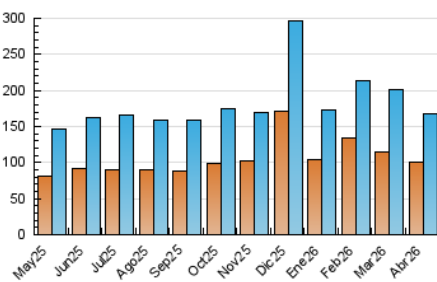

4.3 Por meses

N. únicos / Visitas (x 1000)