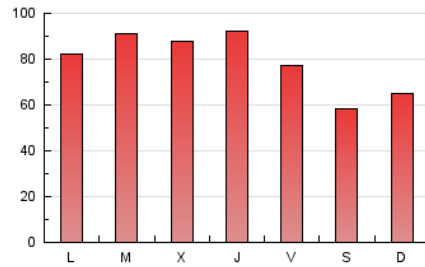

1. Cifras totales y promedios (Nacional e Internacional)

MES - AÑO	NAVEGADORES UNICOS	VISITAS	PAGINAS
Abril - 2026	100.285	167.196	240.103
PROMEDIO DIARIO	4.867	5.548	7.980
PROMEDIO LUNES-VIERNES	5.203	5.949	8.635
PROMEDIO SABADO-DOMINGO	3.943	4.445	6.179
PAGINAS / VISITAS	1,44		
DURACION MEDIA VISITAS	0:03:41		
TIEMPO INTERACCIÓN MEDIO	0:02:34		

2. Secciones (Nacional e Internacional)

	PAGINAS	%
HOME	24.815	10.37 %
RESTO	214.581	89.63 %

3. Por día del mes (Nacional e Internacional)

Día	N. únicos	Visitas	Páginas	Día	N. únicos	Visitas	Páginas	Día	N. únicos	Visitas	Páginas
1	5.892	6.703	9.453	11	3.199	3.609	5.158	21	5.720	6.587	9.430
2	5.785	6.596	9.828	12	4.714	5.356	7.063	22	6.165	6.995	10.073
3	3.875	4.416	6.134	13	5.562	6.336	9.130	23	6.483	7.416	10.428
4	3.184	3.631	5.455	14	4.916	5.720	8.635	24	5.570	6.305	9.300
5	3.423	3.895	5.535	15	4.287	4.933	7.393	25	3.862	4.267	5.708
6	4.435	5.001	6.706	16	5.208	5.970	8.728	26	4.547	5.066	6.814
7	6.667	7.660	10.841	17	4.609	5.253	7.849	27	4.627	5.218	7.625
8	5.759	6.561	9.436	18	4.516	5.098	7.084	28	4.494	5.061	7.456
9	5.450	6.275	8.882	19	4.099	4.641	6.613	29	4.010	4.657	7.459
10	4.577	5.253	7.553	20	5.684	6.540	9.379	30	4.690	5.429	8.248

4. Gráficas (Nacional e Internacional)

4.1 Por día de la semana (promedio)

N. únicos / Visitas (x 100)

Páginas (x 100)

4.2 Por franja horaria (promedio)

Visitas_ (x 1000)

Páginas (x 1000)

4.3 Por meses