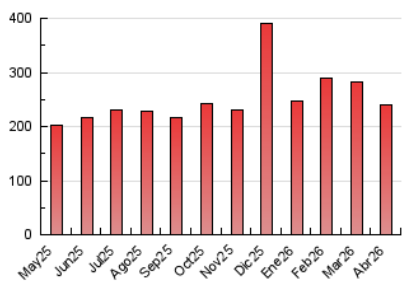

Páginas (x 1000)