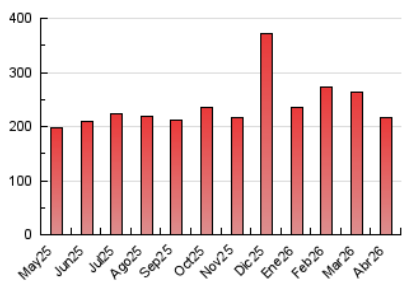

Páginas (x 1000)