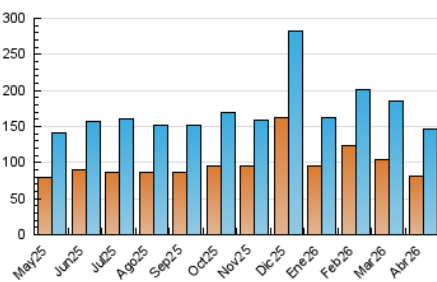

4.3 Por meses

N. únicos / Visitas (x 1000)