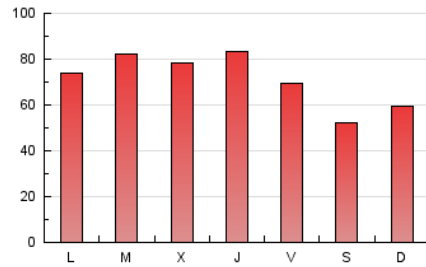

1. Cifras totales y promedios (Nacional)

MES - AÑO	NAVEGADORES UNICOS	VISITAS	PAGINAS
Abril - 2026	81.972	146.448	216.525
PROMEDIO DIARIO	4.208	4.865	7.192
PROMEDIO LUNES-VIERNES	4.485	5.204	7.775
PROMEDIO SABADO-DOMINGO	3.446	3.930	5.586
PAGINAS / VISITAS	1,48		
DURACION MEDIA VISITAS	0:04:01		
TIEMPO INTERACCIÓN MEDIO	0:02:43		

2. Secciones (Nacional)

	PAGINAS	%
HOME	22.308	10.34 %
RESTO	193.437	89.66 %

3. Por día del mes (Nacional)

Día	N. únicos	Visitas	Páginas	Día	N. únicos	Visitas	Páginas	Día	N. únicos	Visitas	Páginas
1	4.534	5.298	7.823	11	2.802	3.193	4.661	21	4.763	5.598	8.368
2	4.584	5.346	8.347	12	4.343	4.967	6.626	22	5.220	6.024	8.978
3	3.086	3.597	5.226	13	4.807	5.557	8.224	23	5.660	6.565	9.464
4	2.619	3.042	4.756	14	4.327	5.114	7.949	24	4.820	5.531	8.396
5	2.893	3.350	4.907	15	3.765	4.386	6.753	25	3.290	3.685	5.070
6	3.672	4.204	5.808	16	4.395	5.126	7.801	26	3.990	4.489	6.144
7	5.885	6.853	9.854	17	4.088	4.710	7.218	27	4.142	4.702	6.956
8	5.195	5.971	8.757	18	3.883	4.446	6.376	28	3.830	4.382	6.699
9	4.908	5.713	8.235	19	3.749	4.271	6.148	29	3.633	4.257	6.939
10	4.153	4.801	7.010	20	4.891	5.723	8.486	30	4.317	5.038	7.766

4. Gráficas (Nacional)

4.1 Por día de la semana (promedio)

N. únicos / Visitas (x 100)

Páginas (x 100)

4.2 Por franja horaria (promedio)

Visitas_ (x 1000)

Páginas (x 1000)

4.3 Por meses