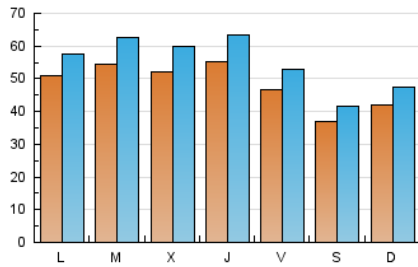

1. Cifras totales y promedios (Nacional e Internacional)

MES - AÑO	NAVEGADORES UNICOS	VISITAS	PAGINAS
Abril - 2026	100.285	167.196	240.103
PROMEDIO DIARIO	4.867	5.548	7.980
PROMEDIO LUNES-VIERNES	5.203	5.949	8.635
PROMEDIO SABADO-DOMINGO	3.943	4.445	6.179
PAGINAS / VISITAS	1,44		
DURACION MEDIA VISITAS	0:03:41		
TIEMPO INTERACCIÓN MEDIO	0:02:34		

2. Secciones (Nacional e Internacional)

	PAGINAS	%
HOME	24.815	10.37 %
RESTO	214.581	89.63 %

3. Por día del mes (Nacional e Internacional)

Día	N. únicos	Visitas	Páginas	Día	N. únicos	Visitas	Páginas	Día	N. únicos	Visitas	Páginas
1	5.892	6.703	9.453	11	3.199	3.609	5.158	21	5.720	6.587	9.430
2	5.785	6.596	9.828	12	4.714	5.356	7.063	22	6.165	6.995	10.073
3	3.875	4.416	6.134	13	5.562	6.336	9.130	23	6.483	7.416	10.428
4	3.184	3.631	5.455	14	4.916	5.720	8.635	24	5.570	6.305	9.300
5	3.423	3.895	5.535	15	4.287	4.933	7.393	25	3.862	4.267	5.708
6	4.435	5.001	6.706	16	5.208	5.970	8.728	26	4.547	5.066	6.814
7	6.667	7.660	10.841	17	4.609	5.253	7.849	27	4.627	5.218	7.625
8	5.759	6.561	9.436	18	4.516	5.098	7.084	28	4.494	5.061	7.456
9	5.450	6.275	8.882	19	4.099	4.641	6.613	29	4.010	4.657	7.459
10	4.577	5.253	7.553	20	5.684	6.540	9.379	30	4.690	5.429	8.248

4. Gráficas (Nacional e Internacional)

4.1 Por día de la semana (promedio)

N. únicos / Visitas (x 100)

Páginas (x 100)

4.2 Por franja horaria (promedio)

Visitas_ (x 1000)

Páginas (x 1000)

4.3 Por meses