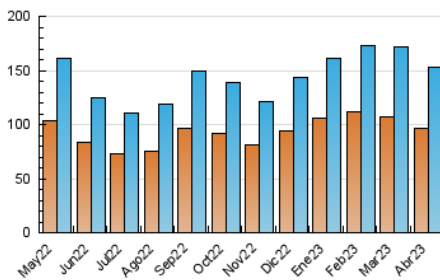

#### 3. Por día del mes (Nacional)

Día	N. únicos	Visitas	Páginas	Día	N. únicos	Visitas	Páginas	Día	N. únicos	Visitas	Páginas
<b>1</b>	4.748	5.215	7.430	<b>11</b>	4.691	5.327	8.627	<b>21</b>	5.300	6.128	10.160
<b>2</b>	4.489	4.980	7.137	<b>12</b>	4.590	5.210	8.367	<b>22</b>	3.713	4.174	6.744
<b>3</b>	3.417	3.873	6.374	<b>13</b>	5.821	6.728	10.847	<b>23</b>	4.133	4.593	6.779
<b>4</b>	5.090	5.773	9.180	<b>14</b>	6.266	7.120	10.525	<b>24</b>	4.614	5.266	8.516
<b>5</b>	5.033	5.675	8.633	<b>15</b>	5.058	5.605	7.605	<b>25</b>	4.552	5.157	8.112
<b>6</b>	3.954	4.554	7.305	<b>16</b>	4.252	4.691	6.876	<b>26</b>	4.659	5.389	8.473
<b>7</b>	3.033	3.419	5.100	<b>17</b>	7.262	8.130	11.580	<b>27</b>	4.761	5.401	8.108
<b>8</b>	2.505	2.845	4.414	<b>18</b>	6.434	7.367	10.861	<b>28</b>	4.096	4.631	7.213
<b>9</b>	2.727	3.063	4.962	<b>19</b>	5.156	5.863	8.700	<b>29</b>	3.119	3.466	5.321
<b>10</b>	3.462	3.865	5.700	<b>20</b>	4.560	5.246	8.573	<b>30</b>	3.237	3.600	5.344

### 4.1 Por día de la semana (promedio)

N. únicos / Visitas (x 100)

Páginas (x 100)

### 4.2 Por franja horaria (promedio)

Visitas\_ (x 1000)

Páginas (x 1000)

### 4.3 Por meses

N. únicos / Visitas (x 1000)

Páginas (x 1000)