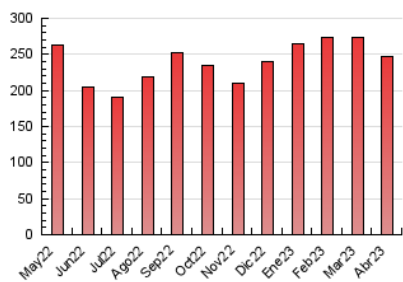

### 3. Por día del mes (Nacional e Internacional)

Día	N. únicos	Visitas	Páginas	Día	N. únicos	Visitas	Páginas	Día	N. únicos	Visitas	Páginas
1	4.988	5.469	7.767	11	4.958	5.618	9.102	21	5.618	6.484	10.600
2	4.754	5.270	7.529	12	4.851	5.495	8.780	22	3.950	4.430	7.094
3	3.659	4.143	6.754	13	6.204	7.160	11.488	23	4.365	4.841	7.129
4	5.510	6.225	9.780	14	6.566	7.444	10.957	24	4.881	5.570	8.925
5	5.428	6.110	9.260	15	5.281	5.854	7.947	25	4.893	5.516	8.569
6	4.315	4.940	7.828	16	4.481	4.939	7.248	26	4.938	5.700	8.910
7	3.314	3.726	5.511	17	7.651	8.559	12.098	27	5.067	5.732	8.571
8	2.704	3.057	4.728	18	6.832	7.806	11.415	28	4.366	4.935	7.629
9	2.956	3.324	5.329	19	5.496	6.241	9.215	29	3.331	3.708	5.644
10	3.646	4.084	5.978	20	4.858	5.572	9.012	30	3.443	3.833	5.648

### 4.1 Por día de la semana (promedio)

N. únicos / Visitas (x 100)

Páginas (x 100)

### 4.2 Por franja horaria (promedio)

Visitas\_ (x 1000)

Páginas (x 1000)

### 4.3 Por meses

N. únicos / Visitas (x 1000)

Páginas (x 1000)