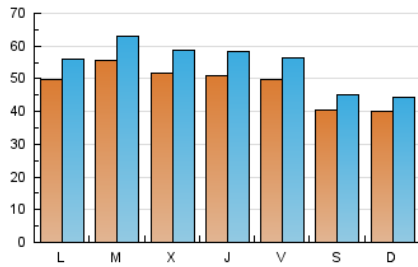

4. Gráficas (Nacional e Internacional)

4.1 Por día de la semana (promedio)

N. únicos / Visitas (x 100)