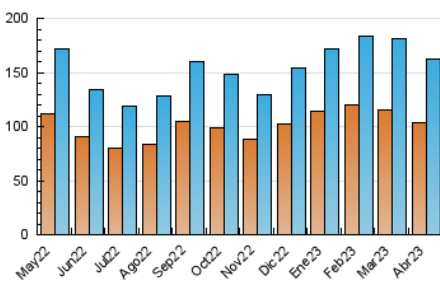

### 3. Por día del mes (Nacional e Internacional)

Día	N. únicos	Visitas	Páginas	Día	N. únicos	Visitas	Páginas	Día	N. únicos	Visitas	Páginas
1	4.988	5.469	7.767	11	4.958	5.618	9.102	21	5.618	6.484	10.600
2	4.754	5.270	7.529	12	4.851	5.495	8.780	22	3.950	4.430	7.094
3	3.659	4.143	6.754	13	6.204	7.160	11.488	23	4.365	4.841	7.129
4	5.510	6.225	9.780	14	6.566	7.444	10.957	24	4.881	5.570	8.925
5	5.428	6.110	9.260	15	5.281	5.854	7.947	25	4.893	5.516	8.569
6	4.315	4.940	7.828	16	4.481	4.939	7.248	26	4.938	5.700	8.910
7	3.314	3.726	5.511	17	7.651	8.559	12.098	27	5.067	5.732	8.571
8	2.704	3.057	4.728	18	6.832	7.806	11.415	28	4.366	4.935	7.629
9	2.956	3.324	5.329	19	5.496	6.241	9.215	29	3.331	3.708	5.644
10	3.646	4.084	5.978	20	4.858	5.572	9.012	30	3.443	3.833	5.648

### 4.1 Por día de la semana (promedio)

N. únicos / Visitas (x 100)

Páginas (x 100)

### 4.2 Por franja horaria (promedio)

Visitas\_ (x 1000)

Páginas (x 1000)

### 4.3 Por meses

N. únicos / Visitas (x 1000)

Páginas (x 1000)