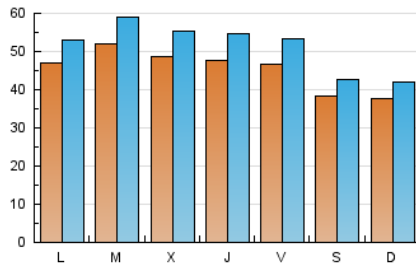

4. Gráficas (Nacional)

4.1 Por día de la semana (promedio)

N. únicos / Visitas (x 100)