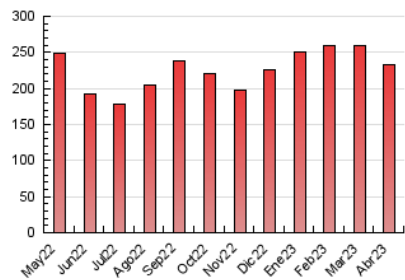

#### 3. Por día del mes (Nacional)

Día	N. únicos	Visitas	Páginas	Día	N. únicos	Visitas	Páginas	Día	N. únicos	Visitas	Páginas
<b>1</b>	4.748	5.215	7.430	<b>11</b>	4.691	5.327	8.627	<b>21</b>	5.300	6.128	10.160
<b>2</b>	4.489	4.980	7.137	<b>12</b>	4.590	5.210	8.367	<b>22</b>	3.713	4.174	6.744
<b>3</b>	3.417	3.873	6.374	<b>13</b>	5.821	6.728	10.847	<b>23</b>	4.133	4.593	6.779
<b>4</b>	5.090	5.773	9.180	<b>14</b>	6.266	7.120	10.525	<b>24</b>	4.614	5.266	8.516
<b>5</b>	5.033	5.675	8.633	<b>15</b>	5.058	5.605	7.605	<b>25</b>	4.552	5.157	8.112
<b>6</b>	3.954	4.554	7.305	<b>16</b>	4.252	4.691	6.876	<b>26</b>	4.659	5.389	8.473
<b>7</b>	3.033	3.419	5.100	<b>17</b>	7.262	8.130	11.580	<b>27</b>	4.761	5.401	8.108
<b>8</b>	2.505	2.845	4.414	<b>18</b>	6.434	7.367	10.861	<b>28</b>	4.096	4.631	7.213
<b>9</b>	2.727	3.063	4.962	<b>19</b>	5.156	5.863	8.700	<b>29</b>	3.119	3.466	5.321
<b>10</b>	3.462	3.865	5.700	<b>20</b>	4.560	5.246	8.573	<b>30</b>	3.237	3.600	5.344

### 4.1 Por día de la semana (promedio)

N. únicos / Visitas (x 100)

Páginas (x 100)

### 4.2 Por franja horaria (promedio)

Visitas\_ (x 1000)

Páginas (x 1000)

### 4.3 Por meses

N. únicos / Visitas (x 1000)

Páginas (x 1000)