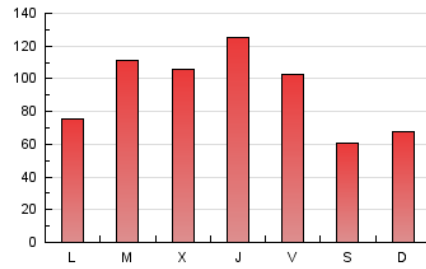

1. Cifras totales y promedios (Nacional e Internacional)

MES - AÑO	NAVEGADORES UNICOS	VISITAS	PAGINAS
Abril - 2021	125.562	184.377	282.379
PROMEDIO DIARIO	5.511	6.146	9.413
PROMEDIO LUNES-VIERNES	6.150	6.864	10.512
PROMEDIO SABADO-DOMINGO	3.753	4.171	6.390
PAGINAS / VISITAS	1,53		
DURACION MEDIA VISITAS	0:01:45		
DURACION MEDIA PAGINAS	0:03:16		

2. Secciones (Nacional e Internacional)

	PAGINAS	%
HOME	27.731	9.82 %
RESTO	254.648	90.18 %

3. Por día del mes (Nacional e Internacional)

Día	N. únicos	Visitas	Páginas	Día	N. únicos	Visitas	Páginas	Día	N. únicos	Visitas	Páginas
1	5.710	6.323	9.449	11	4.545	5.082	7.970	21	7.712	8.696	13.736
2	4.394	4.905	7.404	12	5.452	6.111	9.425	22	7.215	8.043	12.833
3	3.157	3.513	5.518	13	5.774	6.435	10.004	23	5.162	5.672	8.749
4	3.232	3.573	5.561	14	5.551	6.282	10.125	24	2.383	2.576	3.400
5	3.492	3.875	5.950	15	7.067	7.841	11.841	25	2.046	2.198	2.858
6	5.497	6.132	9.793	16	6.409	7.158	10.812	26	1.580	1.731	2.262
7	5.640	6.268	9.269	17	4.579	5.116	7.550	27	5.411	6.048	9.752
8	5.663	6.274	9.921	18	5.620	6.330	10.537	28	5.234	5.895	9.269
9	5.498	6.157	9.892	19	7.535	8.316	12.670	29	11.779	13.167	18.571
10	4.458	4.981	7.728	20	8.876	9.966	14.954	30	8.659	9.713	14.576

4. Gráficas (Nacional e Internacional)

4.1 Por día de la semana (promedio)

N. únicos / Visitas (x 100)

Páginas (x 100)

4.2 Por franja horaria (promedio)

Visitas (x 1000)

Páginas (x 1000)

4.3 Por meses