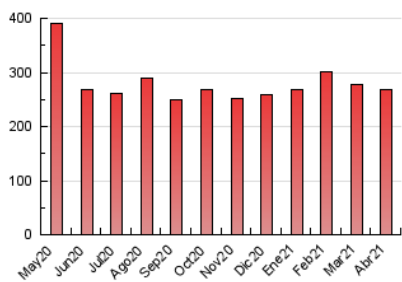

Páginas (x 1000)