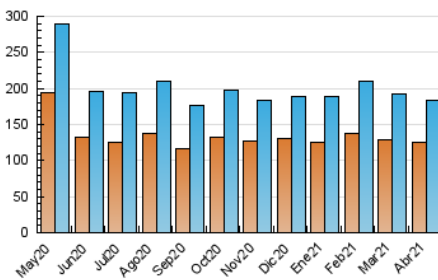

4.3 Por meses

N. únicos / Visitas (x 1000)