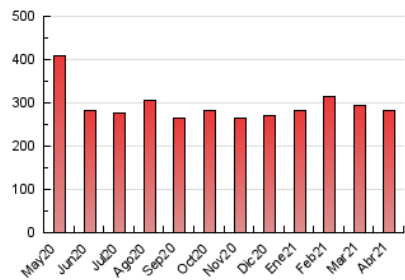

Páginas (x 1000)