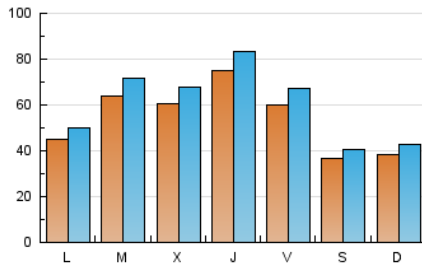

1. Cifras totales y promedios (Nacional e Internacional)

MES - AÑO	NAVEGADORES UNICOS	VISITAS	PAGINAS
Abril - 2021	125.562	184.377	282.379
PROMEDIO DIARIO	5.511	6.146	9.413
PROMEDIO LUNES-VIERNES	6.150	6.864	10.512
PROMEDIO SABADO-DOMINGO	3.753	4.171	6.390
PAGINAS / VISITAS	1,53		
DURACION MEDIA VISITAS	0:01:45		
DURACION MEDIA PAGINAS	0:03:16		

2. Secciones (Nacional e Internacional)

	PAGINAS	%
HOME	27.731	9.82 %
RESTO	254.648	90.18 %

3. Por día del mes (Nacional e Internacional)

Día	N. únicos	Visitas	Páginas	Día	N. únicos	Visitas	Páginas	Día	N. únicos	Visitas	Páginas
1	5.710	6.323	9.449	11	4.545	5.082	7.970	21	7.712	8.696	13.736
2	4.394	4.905	7.404	12	5.452	6.111	9.425	22	7.215	8.043	12.833
3	3.157	3.513	5.518	13	5.774	6.435	10.004	23	5.162	5.672	8.749
4	3.232	3.573	5.561	14	5.551	6.282	10.125	24	2.383	2.576	3.400
5	3.492	3.875	5.950	15	7.067	7.841	11.841	25	2.046	2.198	2.858
6	5.497	6.132	9.793	16	6.409	7.158	10.812	26	1.580	1.731	2.262
7	5.640	6.268	9.269	17	4.579	5.116	7.550	27	5.411	6.048	9.752
8	5.663	6.274	9.921	18	5.620	6.330	10.537	28	5.234	5.895	9.269
9	5.498	6.157	9.892	19	7.535	8.316	12.670	29	11.779	13.167	18.571
10	4.458	4.981	7.728	20	8.876	9.966	14.954	30	8.659	9.713	14.576

4. Gráficas (Nacional e Internacional)

4.1 Por día de la semana (promedio)

N. únicos / Visitas (x 100)

Páginas (x 100)

4.2 Por franja horaria (promedio)

Visitas (x 1000)

Páginas (x 1000)

4.3 Por meses