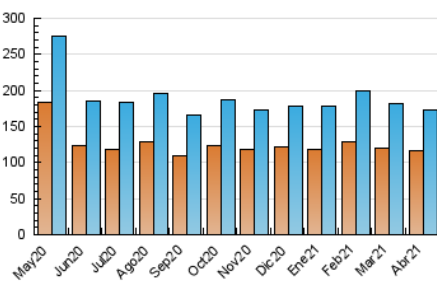

4.3 Por meses

N. únicos / Visitas (x 1000)