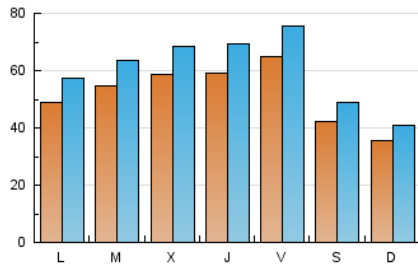

1. Cifras totales y promedios (Nacional)

MES - AÑO	NAVEGADORES UNICOS	VISITAS	PAGINAS
Marzo - 2026	103.605	185.864	264.522
PROMEDIO DIARIO	5.157	6.003	8.511
PROMEDIO LUNES-VIERNES	5.685	6.636	9.446
PROMEDIO SABADO-DOMINGO	3.866	4.457	6.226
PAGINAS / VISITAS	1,42		
DURACION MEDIA VISITAS	0:04:06		
TIEMPO INTERACCIÓN MEDIO	0:02:53		

2. Secciones (Nacional)

	PAGINAS	%
HOME	25.192	9.55 %
RESTO	238.649	90.45 %

3. Por día del mes (Nacional)

Día	N. únicos	Visitas	Páginas	Día	N. únicos	Visitas	Páginas	Día	N. únicos	Visitas	Páginas
1	2.657	3.063	4.641	11	5.302	6.171	8.815	21	5.997	6.967	8.593
2	8.052	9.485	13.111	12	4.728	5.555	7.948	22	5.570	6.398	8.014
3	8.421	9.867	13.994	13	4.103	4.824	7.543	23	5.458	6.494	9.183
4	6.920	8.138	11.533	14	3.533	4.056	5.890	24	6.166	7.078	9.968
5	6.671	7.757	10.808	15	3.614	4.188	6.017	25	6.733	7.807	10.622
6	5.654	6.645	9.976	16	4.444	5.215	7.780	26	5.735	6.767	9.833
7	3.749	4.299	6.329	17	4.636	5.355	7.895	27	4.830	5.647	8.390
8	3.467	3.966	5.802	18	4.480	5.299	7.618	28	3.691	4.245	6.264
9	3.455	4.038	6.211	19	6.582	7.714	10.753	29	2.515	2.929	4.483
10	4.314	4.989	7.690	20	11.448	13.111	15.816	30	3.075	3.535	5.664
								31	3.853	4.506	6.657

4. Gráficas (Nacional)

4.1 Por día de la semana (promedio)

N. únicos / Visitas (x 100)

Páginas (x 100)

4.2 Por franja horaria (promedio)

Visitas_ (x 1000)

Páginas (x 1000)

4.3 Por meses