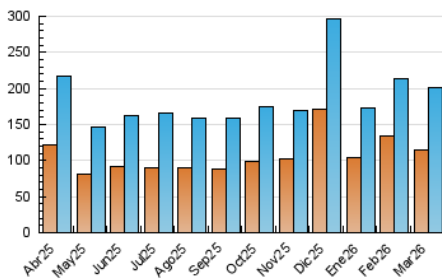

4.3 Por meses

N. únicos / Visitas (x 1000)