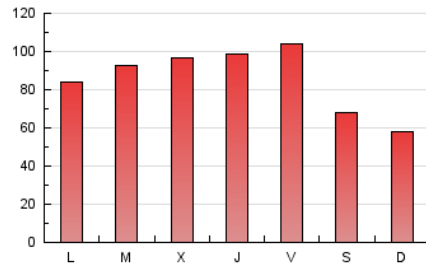

1. Cifras totales y promedios (Nacional)

MES - AÑO	NAVEGADORES UNICOS	VISITAS	PAGINAS
Marzo - 2026	103.605	185.864	264.522
PROMEDIO DIARIO	5.157	6.003	8.511
PROMEDIO LUNES-VIERNES	5.685	6.636	9.446
PROMEDIO SABADO-DOMINGO	3.866	4.457	6.226
PAGINAS / VISITAS	1,42		
DURACION MEDIA VISITAS	0:04:06		
TIEMPO INTERACCIÓN MEDIO	0:02:53		

2. Secciones (Nacional)

	PAGINAS	%
HOME	25.192	9.55 %
RESTO	238.649	90.45 %

3. Por día del mes (Nacional)

Día	N. únicos	Visitas	Páginas	Día	N. únicos	Visitas	Páginas	Día	N. únicos	Visitas	Páginas
1	2.657	3.063	4.641	11	5.302	6.171	8.815	21	5.997	6.967	8.593
2	8.052	9.485	13.111	12	4.728	5.555	7.948	22	5.570	6.398	8.014
3	8.421	9.867	13.994	13	4.103	4.824	7.543	23	5.458	6.494	9.183
4	6.920	8.138	11.533	14	3.533	4.056	5.890	24	6.166	7.078	9.968
5	6.671	7.757	10.808	15	3.614	4.188	6.017	25	6.733	7.807	10.622
6	5.654	6.645	9.976	16	4.444	5.215	7.780	26	5.735	6.767	9.833
7	3.749	4.299	6.329	17	4.636	5.355	7.895	27	4.830	5.647	8.390
8	3.467	3.966	5.802	18	4.480	5.299	7.618	28	3.691	4.245	6.264
9	3.455	4.038	6.211	19	6.582	7.714	10.753	29	2.515	2.929	4.483
10	4.314	4.989	7.690	20	11.448	13.111	15.816	30	3.075	3.535	5.664
								31	3.853	4.506	6.657

4. Gráficas (Nacional)

4.1 Por día de la semana (promedio)

N. únicos / Visitas (x 100)

Páginas (x 100)

4.2 Por franja horaria (promedio)

Visitas_ (x 1000)

Páginas (x 1000)

4.3 Por meses