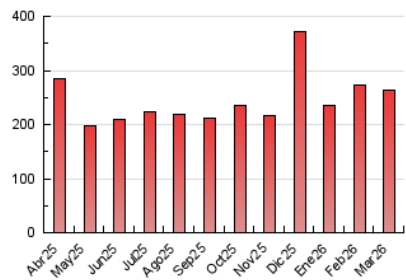

Páginas (x 1000)