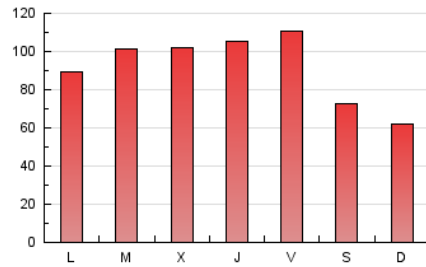

1. Cifras totales y promedios (Nacional e Internacional)

MES - AÑO	NAVEGADORES UNICOS	VISITAS	PAGINAS
Marzo - 2026	115.122	200.598	283.372
PROMEDIO DIARIO	5.596	6.475	9.108
PROMEDIO LUNES-VIERNES	6.177	7.167	10.115
PROMEDIO SABADO-DOMINGO	4.174	4.785	6.646
PAGINAS / VISITAS	1,41		
DURACION MEDIA VISITAS	0:03:58		
TIEMPO INTERACCIÓN MEDIO	0:02:48		

2. Secciones (Nacional e Internacional)

	PAGINAS	%
HOME	28.158	9.97 %
RESTO	254.195	90.03 %

3. Por día del mes (Nacional e Internacional)

Día	N. únicos	Visitas	Páginas	Día	N. únicos	Visitas	Páginas	Día	N. únicos	Visitas	Páginas
1	2.906	3.330	4.991	11	5.717	6.612	9.345	21	6.385	7.378	9.104
2	8.469	9.942	13.713	12	5.197	6.082	8.640	22	5.929	6.784	8.518
3	8.993	10.493	14.822	13	4.517	5.278	8.121	23	5.867	6.947	9.782
4	7.353	8.614	12.130	14	3.857	4.396	6.343	24	6.659	7.620	10.664
5	7.159	8.290	11.489	15	3.856	4.447	6.340	25	7.173	8.279	11.249
6	6.061	7.087	10.559	16	4.766	5.570	8.280	26	6.330	7.414	10.651
7	4.059	4.624	6.746	17	5.219	5.962	8.649	27	5.266	6.111	8.954
8	3.728	4.249	6.179	18	4.828	5.691	8.191	28	4.058	4.640	6.745
9	3.792	4.398	6.645	19	7.084	8.262	11.445	29	2.785	3.214	4.851
10	4.790	5.492	8.331	20	11.972	13.667	16.506	30	3.543	4.021	6.267
								31	5.149	5.838	8.103

4. Gráficas (Nacional e Internacional)

4.1 Por día de la semana (promedio)

N. únicos / Visitas (x 100)

Páginas (x 100)

4.2 Por franja horaria (promedio)

Visitas_ (x 1000)

Páginas (x 1000)

4.3 Por meses