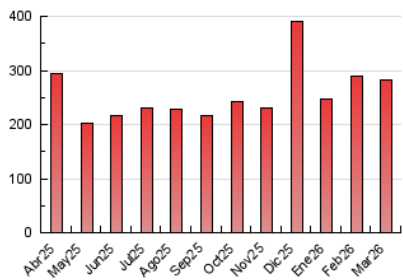

Páginas (x 1000)