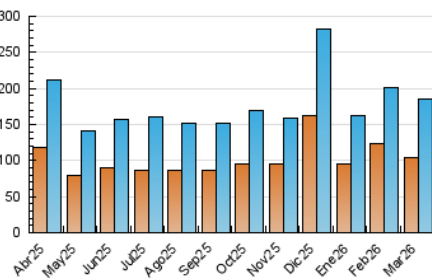

4.3 Por meses

N. únicos / Visitas (x 1000)