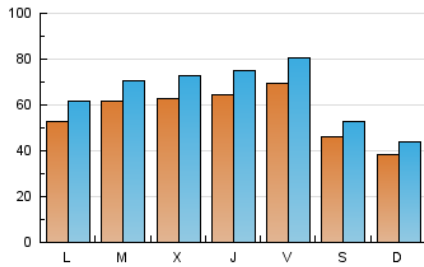

1. Cifras totales y promedios (Nacional e Internacional)

MES - AÑO	NAVEGADORES UNICOS	VISITAS	PAGINAS
Marzo - 2026	115.122	200.598	283.372
PROMEDIO DIARIO	5.596	6.475	9.108
PROMEDIO LUNES-VIERNES	6.177	7.167	10.115
PROMEDIO SABADO-DOMINGO	4.174	4.785	6.646
PAGINAS / VISITAS	1,41		
DURACION MEDIA VISITAS	0:03:58		
TIEMPO INTERACCIÓN MEDIO	0:02:48		

2. Secciones (Nacional e Internacional)

	PAGINAS	%
HOME	28.158	9.97 %
RESTO	254.195	90.03 %

3. Por día del mes (Nacional e Internacional)

Día	N. únicos	Visitas	Páginas	Día	N. únicos	Visitas	Páginas	Día	N. únicos	Visitas	Páginas
1	2.906	3.330	4.991	11	5.717	6.612	9.345	21	6.385	7.378	9.104
2	8.469	9.942	13.713	12	5.197	6.082	8.640	22	5.929	6.784	8.518
3	8.993	10.493	14.822	13	4.517	5.278	8.121	23	5.867	6.947	9.782
4	7.353	8.614	12.130	14	3.857	4.396	6.343	24	6.659	7.620	10.664
5	7.159	8.290	11.489	15	3.856	4.447	6.340	25	7.173	8.279	11.249
6	6.061	7.087	10.559	16	4.766	5.570	8.280	26	6.330	7.414	10.651
7	4.059	4.624	6.746	17	5.219	5.962	8.649	27	5.266	6.111	8.954
8	3.728	4.249	6.179	18	4.828	5.691	8.191	28	4.058	4.640	6.745
9	3.792	4.398	6.645	19	7.084	8.262	11.445	29	2.785	3.214	4.851
10	4.790	5.492	8.331	20	11.972	13.667	16.506	30	3.543	4.021	6.267
								31	5.149	5.838	8.103

4. Gráficas (Nacional e Internacional)

4.1 Por día de la semana (promedio)

N. únicos / Visitas (x 100)

Páginas (x 100)

4.2 Por franja horaria (promedio)

Visitas_ (x 1000)

Páginas (x 1000)

4.3 Por meses