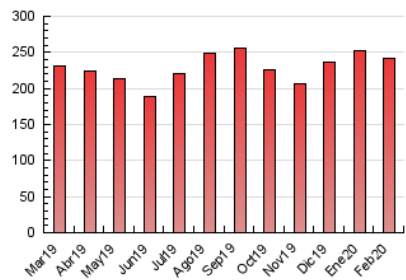

Páginas (x 1000)