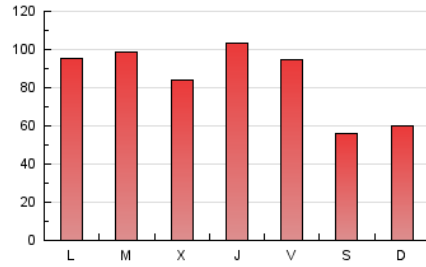

1. Cifras totales y promedios (Nacional e Internacional)

MES - AÑO	NAVEGADORES UNICOS	VISITAS	PAGINAS
Febrero - 2020	110.617	162.402	242.330
PROMEDIO DIARIO	5.031	5.600	8.356
PROMEDIO LUNES-VIERNES	5.679	6.342	9.518
PROMEDIO SABADO-DOMINGO	3.590	3.952	5.775
PAGINAS / VISITAS	1,49		
DURACION MEDIA VISITAS	0:01:40		
DURACION MEDIA PAGINAS	0:03:20		

2. Secciones (Nacional e Internacional)

	PAGINAS	%
HOME	24.044	9.92 %
RESTO	218.286	90.08 %

3. Por día del mes (Nacional e Internacional)

Día	N. únicos	Visitas	Páginas	Día	N. únicos	Visitas	Páginas	Día	N. únicos	Visitas	Páginas
1	3.522	3.856	5.321	11	7.080	8.016	12.114	21	4.132	4.718	7.900
2	4.083	4.448	6.498	12	5.085	5.601	8.324	22	2.924	3.208	4.871
3	7.474	8.293	11.795	13	5.882	6.548	9.710	23	3.218	3.509	5.294
4	6.895	7.566	11.177	14	4.395	4.840	7.744	24	5.285	5.788	8.377
5	5.573	6.170	9.041	15	2.939	3.259	4.969	25	4.532	5.005	7.769
6	8.134	9.067	13.032	16	3.250	3.601	5.400	26	5.035	5.635	8.403
7	7.206	8.127	12.376	17	4.230	4.705	7.121	27	6.220	7.039	10.497
8	4.571	5.066	7.178	18	5.071	5.620	8.443	28	5.512	6.260	9.932
9	4.356	4.776	6.761	19	4.658	5.165	7.734	29	3.443	3.845	5.679
10	6.661	7.595	10.830	20	4.526	5.076	8.040				

4. Gráficas (Nacional e Internacional)

4.1 Por día de la semana (promedio)

N. únicos / Visitas (x 100)

Páginas (x 100)

4.2 Por franja horaria (promedio)

Visitas (x 1000)

Páginas (x 1000)

4.3 Por meses