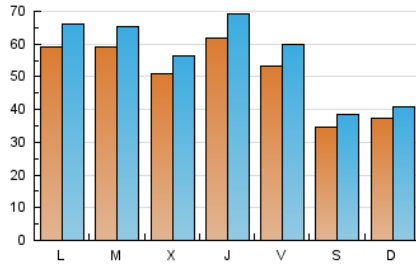

1. Cifras totales y promedios (Nacional e Internacional)

MES - AÑO	NAVEGADORES UNICOS	VISITAS	PAGINAS
Febrero - 2020	110.617	162.402	242.330
PROMEDIO DIARIO	5.031	5.600	8.356
PROMEDIO LUNES-VIERNES	5.679	6.342	9.518
PROMEDIO SABADO-DOMINGO	3.590	3.952	5.775
PAGINAS / VISITAS	1,49		
DURACION MEDIA VISITAS	0:01:40		
DURACION MEDIA PAGINAS	0:03:20		

2. Secciones (Nacional e Internacional)

	PAGINAS	%
HOME	24.044	9.92 %
RESTO	218.286	90.08 %

3. Por día del mes (Nacional e Internacional)

Día	N. únicos	Visitas	Páginas	Día	N. únicos	Visitas	Páginas	Día	N. únicos	Visitas	Páginas
1	3.522	3.856	5.321	11	7.080	8.016	12.114	21	4.132	4.718	7.900
2	4.083	4.448	6.498	12	5.085	5.601	8.324	22	2.924	3.208	4.871
3	7.474	8.293	11.795	13	5.882	6.548	9.710	23	3.218	3.509	5.294
4	6.895	7.566	11.177	14	4.395	4.840	7.744	24	5.285	5.788	8.377
5	5.573	6.170	9.041	15	2.939	3.259	4.969	25	4.532	5.005	7.769
6	8.134	9.067	13.032	16	3.250	3.601	5.400	26	5.035	5.635	8.403
7	7.206	8.127	12.376	17	4.230	4.705	7.121	27	6.220	7.039	10.497
8	4.571	5.066	7.178	18	5.071	5.620	8.443	28	5.512	6.260	9.932
9	4.356	4.776	6.761	19	4.658	5.165	7.734	29	3.443	3.845	5.679
10	6.661	7.595	10.830	20	4.526	5.076	8.040				

4. Gráficas (Nacional e Internacional)

4.1 Por día de la semana (promedio)

N. únicos / Visitas (x 100)

Páginas (x 100)

4.2 Por franja horaria (promedio)

Visitas (x 1000)

Páginas (x 1000)

4.3 Por meses