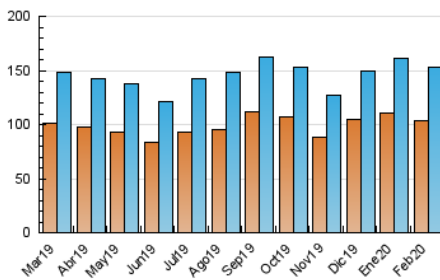

4.3 Por meses

N. únicos / Visitas (x 1000)