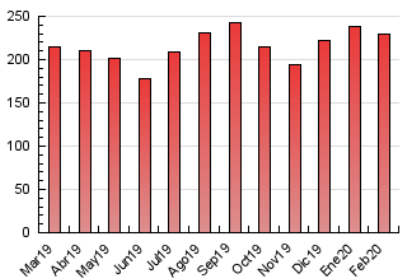

Páginas (x 1000)