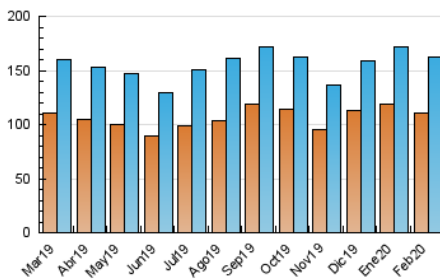

4.3 Por meses

N. únicos / Visitas (x 1000)