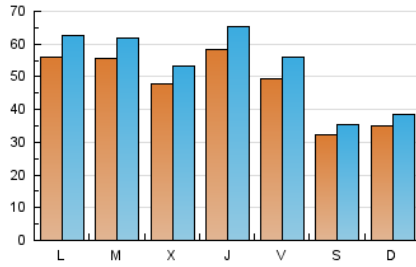

1. Cifras totales y promedios (Nacional)

MES - AÑO	NAVEGADORES UNICOS	VISITAS	PAGINAS
Febrero - 2020	102.994	152.591	229.231
PROMEDIO DIARIO	4.718	5.262	7.905
PROMEDIO LUNES-VIERNES	5.339	5.973	9.026
PROMEDIO SABADO-DOMINGO	3.338	3.682	5.412
PAGINAS / VISITAS	1,50		
DURACION MEDIA VISITAS	0:01:41		
DURACION MEDIA PAGINAS	0:03:19		

2. Secciones (Nacional)

	PAGINAS	%
HOME	22.738	9.92 %
RESTO	206.493	90.08 %

3. Por día del mes (Nacional)

Día	N. únicos	Visitas	Páginas	Día	N. únicos	Visitas	Páginas	Día	N. únicos	Visitas	Páginas
1	3.258	3.568	4.916	11	6.633	7.522	11.434	21	3.813	4.370	7.425
2	3.858	4.204	6.181	12	4.777	5.269	7.910	22	2.675	2.938	4.491
3	7.148	7.948	11.347	13	5.555	6.197	9.257	23	2.990	3.261	4.942
4	6.558	7.212	10.689	14	4.110	4.540	7.361	24	4.952	5.438	7.924
5	5.274	5.851	8.611	15	2.714	3.020	4.631	25	4.218	4.669	7.314
6	7.661	8.551	12.334	16	3.046	3.381	5.106	26	4.712	5.262	7.871
7	6.766	7.641	11.733	17	3.992	4.441	6.744	27	5.844	6.638	9.996
8	4.253	4.725	6.768	18	4.757	5.275	7.978	28	5.086	5.793	9.308
9	4.105	4.519	6.407	19	4.384	4.864	7.310	29	3.144	3.520	5.269
10	6.301	7.201	10.338	20	4.245	4.773	7.636				

4. Gráficas (Nacional)

4.1 Por día de la semana (promedio)

N. únicos / Visitas (x 100)

Páginas (x 100)

4.2 Por franja horaria (promedio)

Visitas (x 1000)

Páginas (x 1000)

4.3 Por meses