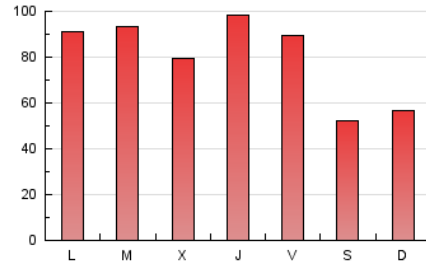

1. Cifras totales y promedios (Nacional)

MES - AÑO	NAVEGADORES UNICOS	VISITAS	PAGINAS
Febrero - 2020	102.994	152.591	229.231
PROMEDIO DIARIO	4.718	5.262	7.905
PROMEDIO LUNES-VIERNES	5.339	5.973	9.026
PROMEDIO SABADO-DOMINGO	3.338	3.682	5.412
PAGINAS / VISITAS	1,50		
DURACION MEDIA VISITAS	0:01:41		
DURACION MEDIA PAGINAS	0:03:19		

2. Secciones (Nacional)

	PAGINAS	%
HOME	22.738	9.92 %
RESTO	206.493	90.08 %

3. Por día del mes (Nacional)

Día	N. únicos	Visitas	Páginas	Día	N. únicos	Visitas	Páginas	Día	N. únicos	Visitas	Páginas
1	3.258	3.568	4.916	11	6.633	7.522	11.434	21	3.813	4.370	7.425
2	3.858	4.204	6.181	12	4.777	5.269	7.910	22	2.675	2.938	4.491
3	7.148	7.948	11.347	13	5.555	6.197	9.257	23	2.990	3.261	4.942
4	6.558	7.212	10.689	14	4.110	4.540	7.361	24	4.952	5.438	7.924
5	5.274	5.851	8.611	15	2.714	3.020	4.631	25	4.218	4.669	7.314
6	7.661	8.551	12.334	16	3.046	3.381	5.106	26	4.712	5.262	7.871
7	6.766	7.641	11.733	17	3.992	4.441	6.744	27	5.844	6.638	9.996
8	4.253	4.725	6.768	18	4.757	5.275	7.978	28	5.086	5.793	9.308
9	4.105	4.519	6.407	19	4.384	4.864	7.310	29	3.144	3.520	5.269
10	6.301	7.201	10.338	20	4.245	4.773	7.636				

4. Gráficas (Nacional)

4.1 Por día de la semana (promedio)

N. únicos / Visitas (x 100)

Páginas (x 100)

4.2 Por franja horaria (promedio)

Visitas (x 1000)

Páginas (x 1000)

4.3 Por meses