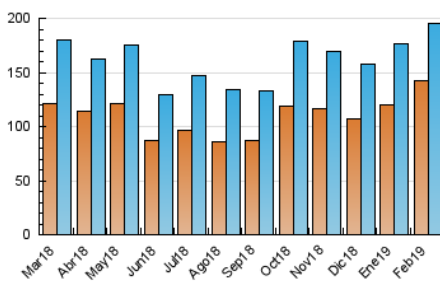

### 3. Por día del mes (Nacional e Internacional)

Día	N. únicos	Visitas	Páginas	Día	N. únicos	Visitas	Páginas	Día	N. únicos	Visitas	Páginas
1	6.731	7.395	10.643	11	10.632	11.419	15.148	21	3.485	3.838	5.897
2	4.026	4.402	6.288	12	11.841	12.613	16.425	22	5.906	6.475	9.521
3	5.147	5.468	7.763	13	5.410	5.937	8.699	23	3.658	3.971	5.550
4	8.412	9.169	12.271	14	8.072	8.727	12.475	24	3.990	4.386	6.275
5	11.451	12.229	16.187	15	7.852	8.420	11.054	25	5.865	6.395	9.135
6	10.365	11.296	14.922	16	4.431	4.746	6.261	26	6.222	6.747	9.917
7	8.954	9.736	13.488	17	3.913	4.261	6.111	27	5.207	5.690	7.860
8	6.252	6.809	9.469	18	5.073	5.595	8.290	28	5.244	5.727	8.533
9	6.154	6.631	8.726	19	5.474	6.002	8.901				
10	6.248	6.700	8.987	20	4.247	4.704	7.148				

4. Gráficas (Nacional e Internacional)

4.1 Por día de la semana (promedio)

N. únicos / Visitas (x 100)

Páginas (x 100)

4.2 Por franja horaria (promedio)

Visitas (x 1000)

Páginas (x 1000)

4.3 Por meses

N. únicos / Visitas (x 1000)

Páginas (x 1000)

### Duración Visita:

Tiempo en segundos de todas las visitas de dos o más páginas vistas, dividido por el número total de visitas de dos o más páginas vistas.