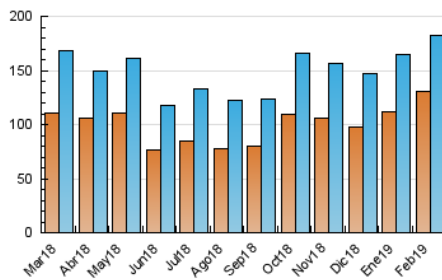

#### 3. Por día del mes (Nacional)

Día	N. únicos	Visitas	Páginas	Día	N. únicos	Visitas	Páginas	Día	N. únicos	Visitas	Páginas
1	6.242	6.870	9.918	11	10.112	10.852	14.369	21	3.072	3.411	5.414
2	3.766	4.129	5.940	12	11.149	11.880	15.540	22	5.337	5.882	8.771
3	4.820	5.129	7.299	13	5.065	5.571	8.195	23	3.464	3.765	5.219
4	7.970	8.695	11.652	14	7.741	8.379	11.994	24	3.773	4.150	5.950
5	10.750	11.497	15.310	15	7.453	8.007	10.542	25	5.395	5.904	8.522
6	9.603	10.493	13.988	16	4.012	4.315	5.777	26	5.619	6.115	8.945
7	8.353	9.102	12.661	17	3.445	3.778	5.524	27	4.782	5.237	7.275
8	5.635	6.164	8.712	18	4.841	5.337	7.933	28	4.918	5.377	8.106
9	5.390	5.842	7.843	19	5.172	5.664	8.431				
10	5.831	6.267	8.453	20	4.006	4.443	6.769				

##### 4.1 Por día de la semana (promedio)

N. únicos / Visitas (x 100)

Páginas (x 100)

##### 4.2 Por franja horaria (promedio)

Visitas (x 1000)

Páginas (x 1000)

##### 4.3 Por meses

N. únicos / Visitas (x 1000)

Páginas (x 1000)