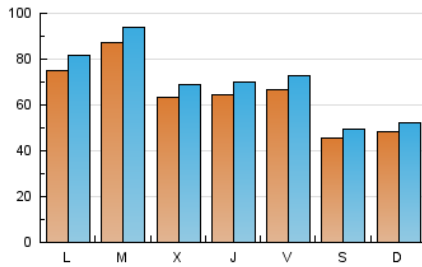

4. Gráficas (Nacional e Internacional)

4.1 Por día de la semana (promedio)

N. únicos / Visitas (x 100)