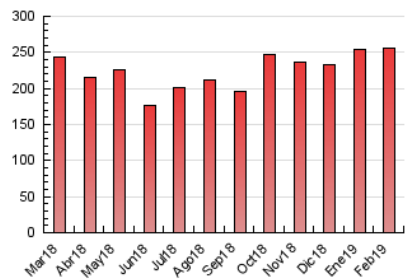

#### 3. Por día del mes (Nacional)

Día	N. únicos	Visitas	Páginas	Día	N. únicos	Visitas	Páginas	Día	N. únicos	Visitas	Páginas
1	6.242	6.870	9.918	11	10.112	10.852	14.369	21	3.072	3.411	5.414
2	3.766	4.129	5.940	12	11.149	11.880	15.540	22	5.337	5.882	8.771
3	4.820	5.129	7.299	13	5.065	5.571	8.195	23	3.464	3.765	5.219
4	7.970	8.695	11.652	14	7.741	8.379	11.994	24	3.773	4.150	5.950
5	10.750	11.497	15.310	15	7.453	8.007	10.542	25	5.395	5.904	8.522
6	9.603	10.493	13.988	16	4.012	4.315	5.777	26	5.619	6.115	8.945
7	8.353	9.102	12.661	17	3.445	3.778	5.524	27	4.782	5.237	7.275
8	5.635	6.164	8.712	18	4.841	5.337	7.933	28	4.918	5.377	8.106
9	5.390	5.842	7.843	19	5.172	5.664	8.431				
10	5.831	6.267	8.453	20	4.006	4.443	6.769				

##### 4.1 Por día de la semana (promedio)

N. únicos / Visitas (x 100)

Páginas (x 100)

##### 4.2 Por franja horaria (promedio)

Visitas (x 1000)

Páginas (x 1000)

##### 4.3 Por meses

N. únicos / Visitas (x 1000)

Páginas (x 1000)