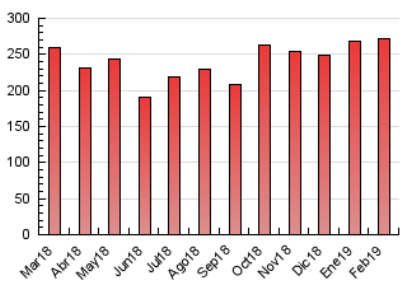

Páginas (x 1000)