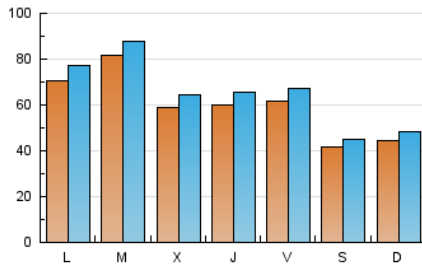

4. Gráficas (Nacional)

4.1 Por día de la semana (promedio)

N. únicos / Visitas (x 100)