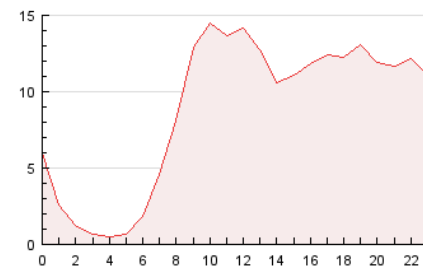

#### 3. Por día del mes (Nacional)

Día	N. únicos	Visitas	Páginas	Día	N. únicos	Visitas	Páginas	Día	N. únicos	Visitas	Páginas
1	3.745	4.139	6.237	11	2.520	2.852	4.431	21	5.455	6.178	9.311
2	3.935	4.499	7.092	12	2.895	3.295	4.998	22	4.275	4.769	7.330
3	2.771	3.130	4.682	13	3.996	4.493	6.947	23	5.051	5.717	9.067
4	3.696	4.321	6.723	14	3.901	4.420	7.133	24	5.738	6.326	8.946
5	4.035	4.579	7.095	15	4.247	4.750	7.292	25	3.060	3.458	5.099
6	5.573	6.403	10.560	16	7.122	7.922	11.617	26	3.003	3.399	5.171
7	6.478	7.466	12.364	17	5.549	6.134	8.926	27	3.988	4.440	6.434
8	6.706	7.635	12.063	18	2.804	3.193	4.564	28	6.300	6.898	9.909
9	4.230	4.880	8.189	19	3.334	3.727	5.454				
10	3.531	4.042	6.568	20	4.759	5.309	7.928				

##### 4.1 Por día de la semana (promedio)

N. únicos / Visitas (x 100)

Páginas (x 100)

##### 4.2 Por franja horaria (promedio)

Visitas (x 1000)

Páginas (x 1000)

##### 4.3 Por meses

N. únicos / Visitas (x 1000)

Páginas (x 1000)