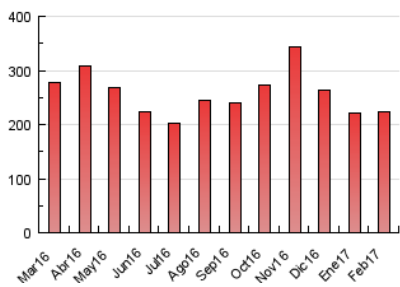

Páginas (x 1000)