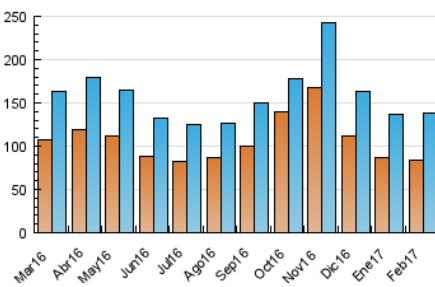

#### 3. Por día del mes (Nacional)

Día	N. únicos	Visitas	Páginas	Día	N. únicos	Visitas	Páginas	Día	N. únicos	Visitas	Páginas
1	3.745	4.139	6.237	11	2.520	2.852	4.431	21	5.455	6.178	9.311
2	3.935	4.499	7.092	12	2.895	3.295	4.998	22	4.275	4.769	7.330
3	2.771	3.130	4.682	13	3.996	4.493	6.947	23	5.051	5.717	9.067
4	3.696	4.321	6.723	14	3.901	4.420	7.133	24	5.738	6.326	8.946
5	4.035	4.579	7.095	15	4.247	4.750	7.292	25	3.060	3.458	5.099
6	5.573	6.403	10.560	16	7.122	7.922	11.617	26	3.003	3.399	5.171
7	6.478	7.466	12.364	17	5.549	6.134	8.926	27	3.988	4.440	6.434
8	6.706	7.635	12.063	18	2.804	3.193	4.564	28	6.300	6.898	9.909
9	4.230	4.880	8.189	19	3.334	3.727	5.454				
10	3.531	4.042	6.568	20	4.759	5.309	7.928				

##### 4.1 Por día de la semana (promedio)

N. únicos / Visitas (x 100)

Páginas (x 100)

##### 4.2 Por franja horaria (promedio)

Visitas (x 1000)

Páginas (x 1000)

##### 4.3 Por meses

N. únicos / Visitas (x 1000)

Páginas (x 1000)