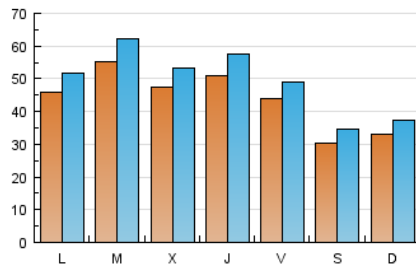

4. Gráficas (Nacional)

4.1 Por día de la semana (promedio)

N. únicos / Visitas (x 100)