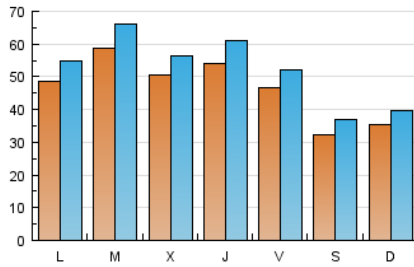

4. Gráficas (Nacional e Internacional)

4.1 Por día de la semana (promedio)

N. únicos / Visitas (x 100)