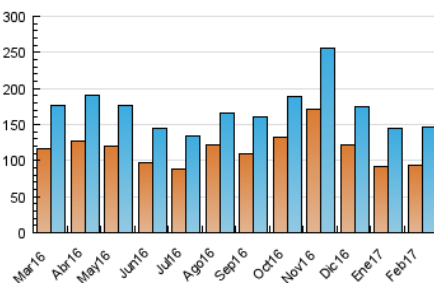

### 3. Por día del mes (Nacional e Internacional)

Día	N. únicos	Visitas	Páginas	Día	N. únicos	Visitas	Páginas	Día	N. únicos	Visitas	Páginas
1	3.970	4.386	6.556	11	2.677	3.019	4.665	21	5.786	6.549	9.800
2	4.175	4.765	7.445	12	3.082	3.497	5.271	22	4.565	5.091	7.804
3	2.956	3.326	4.941	13	4.216	4.730	7.240	23	5.359	6.052	9.510
4	3.934	4.583	7.132	14	4.159	4.697	7.536	24	6.135	6.763	9.505
5	4.236	4.796	7.367	15	4.502	5.027	7.730	25	3.326	3.742	5.495
6	5.848	6.718	10.999	16	7.523	8.361	12.193	26	3.279	3.701	5.625
7	6.836	7.873	12.963	17	5.852	6.466	9.337	27	4.358	4.832	6.986
8	7.118	8.101	12.705	18	2.967	3.375	4.834	28	6.708	7.345	10.509
9	4.514	5.195	8.663	19	3.538	3.951	5.726				
10	3.762	4.304	6.884	20	5.016	5.587	8.282				

4. Gráficas (Nacional e Internacional)

4.1 Por día de la semana (promedio)

N. únicos / Visitas (x 100)

Páginas (x 100)

4.2 Por franja horaria (promedio)

Visitas (x 1000)

Páginas (x 1000)

4.3 Por meses

N. únicos / Visitas (x 1000)

Páginas (x 1000)