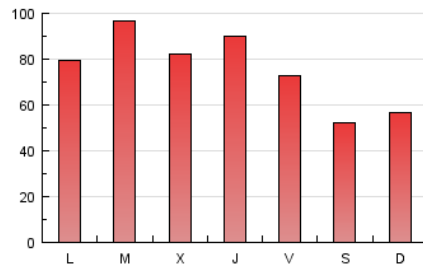

Páginas (x 100)