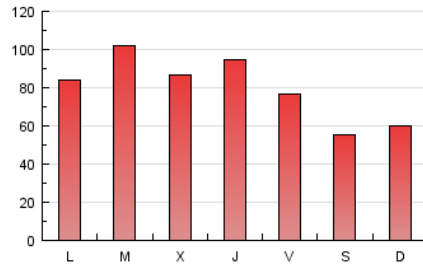

### 3. Por día del mes (Nacional e Internacional)

Día	N. únicos	Visitas	Páginas	Día	N. únicos	Visitas	Páginas	Día	N. únicos	Visitas	Páginas
1	3.970	4.386	6.556	11	2.677	3.019	4.665	21	5.786	6.549	9.800
2	4.175	4.765	7.445	12	3.082	3.497	5.271	22	4.565	5.091	7.804
3	2.956	3.326	4.941	13	4.216	4.730	7.240	23	5.359	6.052	9.510
4	3.934	4.583	7.132	14	4.159	4.697	7.536	24	6.135	6.763	9.505
5	4.236	4.796	7.367	15	4.502	5.027	7.730	25	3.326	3.742	5.495
6	5.848	6.718	10.999	16	7.523	8.361	12.193	26	3.279	3.701	5.625
7	6.836	7.873	12.963	17	5.852	6.466	9.337	27	4.358	4.832	6.986
8	7.118	8.101	12.705	18	2.967	3.375	4.834	28	6.708	7.345	10.509
9	4.514	5.195	8.663	19	3.538	3.951	5.726				
10	3.762	4.304	6.884	20	5.016	5.587	8.282				

4. Gráficas (Nacional e Internacional)

4.1 Por día de la semana (promedio)

N. únicos / Visitas (x 100)

Páginas (x 100)

4.2 Por franja horaria (promedio)

Visitas (x 1000)

Páginas (x 1000)

4.3 Por meses