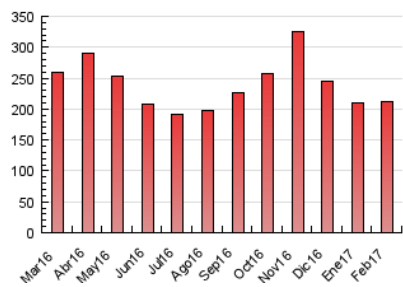

#### 3. Por día del mes (Nacional)

Día	N. únicos	Visitas	Páginas	Día	N. únicos	Visitas	Páginas	Día	N. únicos	Visitas	Páginas
1	3.745	4.139	6.237	11	2.520	2.852	4.431	21	5.455	6.178	9.311
2	3.935	4.499	7.092	12	2.895	3.295	4.998	22	4.275	4.769	7.330
3	2.771	3.130	4.682	13	3.996	4.493	6.947	23	5.051	5.717	9.067
4	3.696	4.321	6.723	14	3.901	4.420	7.133	24	5.738	6.326	8.946
5	4.035	4.579	7.095	15	4.247	4.750	7.292	25	3.060	3.458	5.099
6	5.573	6.403	10.560	16	7.122	7.922	11.617	26	3.003	3.399	5.171
7	6.478	7.466	12.364	17	5.549	6.134	8.926	27	3.988	4.440	6.434
8	6.706	7.635	12.063	18	2.804	3.193	4.564	28	6.300	6.898	9.909
9	4.230	4.880	8.189	19	3.334	3.727	5.454				
10	3.531	4.042	6.568	20	4.759	5.309	7.928				

##### 4.1 Por día de la semana (promedio)

N. únicos / Visitas (x 100)

Páginas (x 100)

##### 4.2 Por franja horaria (promedio)

Visitas (x 1000)

Páginas (x 1000)

##### 4.3 Por meses

N. únicos / Visitas (x 1000)

Páginas (x 1000)