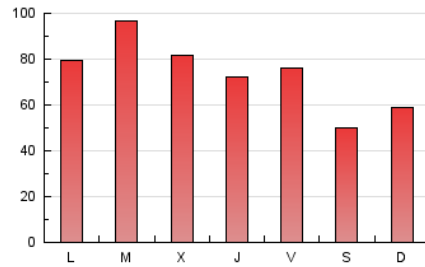

### 3. Por día del mes (Nacional e Internacional)

Día	N. únicos	Visitas	Páginas	Día	N. únicos	Visitas	Páginas	Día	N. únicos	Visitas	Páginas
1	2.329	2.632	4.355	11	6.139	6.904	11.207	21	3.776	4.236	6.767
2	2.500	2.811	5.272	12	4.837	5.415	8.743	22	2.862	3.180	4.984
3	4.280	4.986	8.614	13	4.452	5.001	8.048	23	3.069	3.402	5.379
4	5.769	6.597	10.231	14	3.667	4.169	7.174	24	4.188	4.685	7.366
5	5.165	5.762	8.845	15	2.721	3.044	4.765	25	4.582	5.190	8.091
6	3.527	3.944	6.028	16	3.450	3.863	6.459	26	4.289	4.840	7.490
7	4.911	5.566	8.834	17	3.553	4.018	6.790	27	3.923	4.428	7.283
8	3.307	3.654	5.721	18	5.072	5.691	9.139	28	4.067	4.595	7.659
9	3.269	3.642	6.034	19	4.008	4.534	7.529	29	2.967	3.336	5.183
10	4.572	5.180	8.494	20	4.069	4.639	7.574	30	3.249	3.621	6.210
								31	4.768	5.356	8.451

4. Gráficas (Nacional e Internacional)

4.1 Por día de la semana (promedio)

N. únicos / Visitas (x 100)

Páginas (x 100)

4.2 Por franja horaria (promedio)

Visitas\_ (x 1000)

Páginas (x 1000)

4.3 Por meses