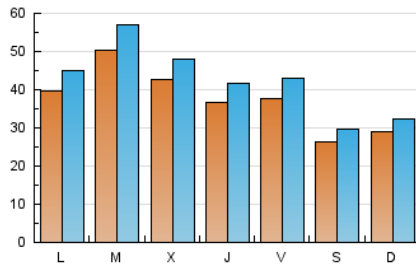

4. Gráficas (Nacional)

4.1 Por día de la semana (promedio)

N. únicos / Visitas (x 100)