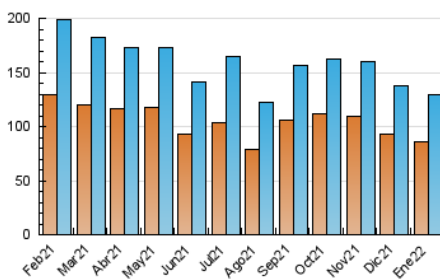

##### 4.1 Por día de la semana (promedio)

N. únicos / Visitas (x 100)

Páginas (x 100)

##### 4.2 Por franja horaria (promedio)

Visitas\_ (x 1000)

Páginas (x 1000)

##### 4.3 Por meses

N. únicos / Visitas (x 1000)

Páginas (x 1000)