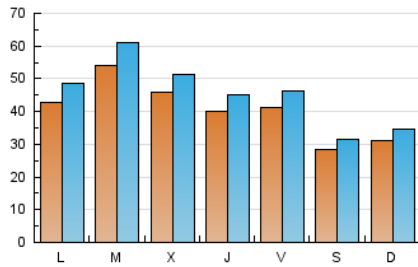

4. Gráficas (Nacional e Internacional)

4.1 Por día de la semana (promedio)

N. únicos / Visitas (x 100)