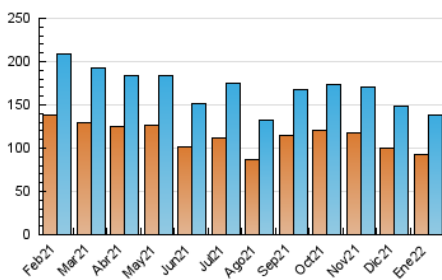

### 3. Por día del mes (Nacional e Internacional)

Día	N. únicos	Visitas	Páginas	Día	N. únicos	Visitas	Páginas	Día	N. únicos	Visitas	Páginas
1	2.329	2.632	4.355	11	6.139	6.904	11.207	21	3.776	4.236	6.767
2	2.500	2.811	5.272	12	4.837	5.415	8.743	22	2.862	3.180	4.984
3	4.280	4.986	8.614	13	4.452	5.001	8.048	23	3.069	3.402	5.379
4	5.769	6.597	10.231	14	3.667	4.169	7.174	24	4.188	4.685	7.366
5	5.165	5.762	8.845	15	2.721	3.044	4.765	25	4.582	5.190	8.091
6	3.527	3.944	6.028	16	3.450	3.863	6.459	26	4.289	4.840	7.490
7	4.911	5.566	8.834	17	3.553	4.018	6.790	27	3.923	4.428	7.283
8	3.307	3.654	5.721	18	5.072	5.691	9.139	28	4.067	4.595	7.659
9	3.269	3.642	6.034	19	4.008	4.534	7.529	29	2.967	3.336	5.183
10	4.572	5.180	8.494	20	4.069	4.639	7.574	30	3.249	3.621	6.210
								31	4.768	5.356	8.451

4. Gráficas (Nacional e Internacional)

4.1 Por día de la semana (promedio)

N. únicos / Visitas (x 100)

Páginas (x 100)

4.2 Por franja horaria (promedio)

Visitas\_ (x 1000)

Páginas (x 1000)

4.3 Por meses

N. únicos / Visitas (x 1000)

Páginas (x 1000)