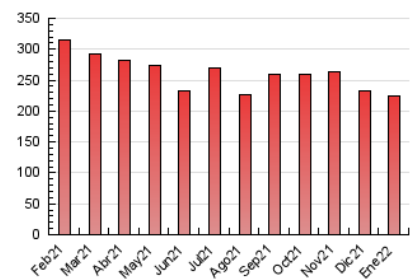

Páginas (x 1000)