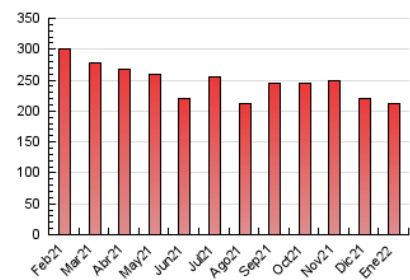

#### 3. Por día del mes (Nacional)

Día	N. únicos	Visitas	Páginas	Día	N. únicos	Visitas	Páginas	Día	N. únicos	Visitas	Páginas
1	2.172	2.459	4.134	11	5.759	6.497	10.676	21	3.513	3.963	6.427
2	2.337	2.638	5.015	12	4.573	5.138	8.376	22	2.662	2.965	4.700
3	3.956	4.642	8.120	13	4.118	4.650	7.619	23	2.785	3.097	4.979
4	5.427	6.216	9.740	14	3.274	3.763	6.654	24	3.771	4.253	6.829
5	4.855	5.423	8.414	15	2.518	2.827	4.510	25	4.241	4.810	7.647
6	3.329	3.731	5.742	16	3.206	3.601	6.104	26	3.959	4.487	7.023
7	4.582	5.224	8.412	17	3.292	3.740	6.400	27	3.574	4.040	6.730
8	3.099	3.426	5.420	18	4.705	5.293	8.592	28	3.745	4.255	7.239
9	3.110	3.467	5.770	19	3.704	4.199	7.106	29	2.751	3.105	4.902
10	4.305	4.888	8.108	20	3.658	4.202	7.027	30	3.019	3.381	5.894
								31	4.432	5.000	8.001

##### 4.1 Por día de la semana (promedio)

N. únicos / Visitas (x 100)

Páginas (x 100)

##### 4.2 Por franja horaria (promedio)

Visitas\_ (x 1000)

Páginas (x 1000)

##### 4.3 Por meses

N. únicos / Visitas (x 1000)

Páginas (x 1000)