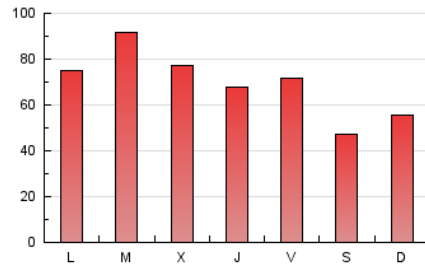

Páginas (x 100)