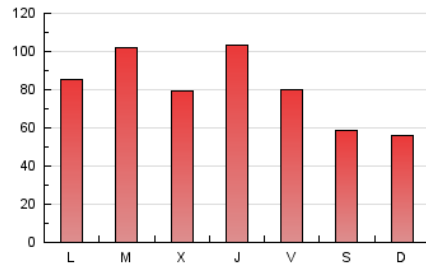

1. Cifras totales y promedios (Nacional e Internacional)

MES - AÑO	NAVEGADORES UNICOS	VISITAS	PAGINAS
Enero - 2020	118.912	171.630	252.160
PROMEDIO DIARIO	5.027	5.536	8.134
PROMEDIO LUNES-VIERNES	5.521	6.084	8.967
PROMEDIO SABADO-DOMINGO	3.607	3.962	5.739
PAGINAS / VISITAS	1,47		
DURACION MEDIA VISITAS	0:01:36		
DURACION MEDIA PAGINAS	0:03:22		

2. Secciones (Nacional e Internacional)

	PAGINAS	%
HOME	24.077	9.55 %
RESTO	228.083	90.45 %

3. Por día del mes (Nacional e Internacional)

Día	N. únicos	Visitas	Páginas	Día	N. únicos	Visitas	Páginas	Día	N. únicos	Visitas	Páginas
1	3.543	3.926	5.914	11	3.306	3.682	5.386	21	8.399	9.028	12.947
2	4.438	5.131	8.021	12	3.122	3.429	5.280	22	5.969	6.563	9.557
3	3.401	3.789	5.984	13	7.059	7.661	10.609	23	6.479	7.131	10.362
4	3.072	3.419	4.991	14	5.872	6.338	9.180	24	4.577	5.063	7.381
5	2.839	3.108	4.557	15	4.846	5.384	8.068	25	3.228	3.537	5.127
6	3.446	3.813	5.532	16	7.529	8.252	12.133	26	3.292	3.630	5.277
7	5.384	6.081	9.214	17	6.783	7.486	10.729	27	4.161	4.667	7.394
8	4.214	4.805	7.756	18	5.260	5.702	7.933	28	5.535	6.181	9.394
9	5.151	5.730	8.520	19	4.738	5.185	7.359	29	5.458	5.887	8.433
10	4.313	4.827	7.141	20	6.841	7.441	10.507	30	8.430	9.082	12.712
								31	5.146	5.672	8.762

4. Gráficas (Nacional e Internacional)

4.1 Por día de la semana (promedio)

N. únicos / Visitas (x 100)

Páginas (x 100)

4.2 Por franja horaria (promedio)

Visitas (x 1000)

Páginas (x 1000)

4.3 Por meses