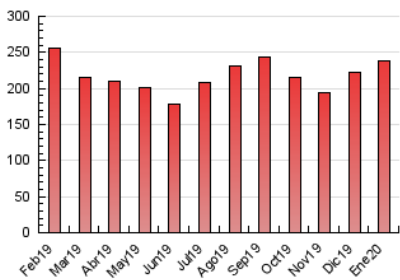

Páginas (x 1000)