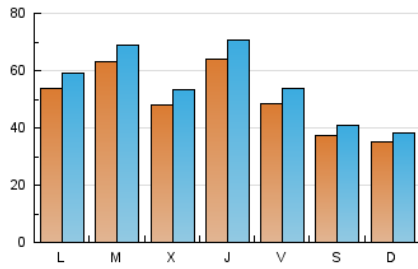

1. Cifras totales y promedios (Nacional e Internacional)

MES - AÑO	NAVEGADORES UNICOS	VISITAS	PAGINAS
Enero - 2020	118.912	171.630	252.160
PROMEDIO DIARIO	5.027	5.536	8.134
PROMEDIO LUNES-VIERNES	5.521	6.084	8.967
PROMEDIO SABADO-DOMINGO	3.607	3.962	5.739
PAGINAS / VISITAS	1,47		
DURACION MEDIA VISITAS	0:01:36		
DURACION MEDIA PAGINAS	0:03:22		

2. Secciones (Nacional e Internacional)

	PAGINAS	%
HOME	24.077	9.55 %
RESTO	228.083	90.45 %

3. Por día del mes (Nacional e Internacional)

Día	N. únicos	Visitas	Páginas	Día	N. únicos	Visitas	Páginas	Día	N. únicos	Visitas	Páginas
1	3.543	3.926	5.914	11	3.306	3.682	5.386	21	8.399	9.028	12.947
2	4.438	5.131	8.021	12	3.122	3.429	5.280	22	5.969	6.563	9.557
3	3.401	3.789	5.984	13	7.059	7.661	10.609	23	6.479	7.131	10.362
4	3.072	3.419	4.991	14	5.872	6.338	9.180	24	4.577	5.063	7.381
5	2.839	3.108	4.557	15	4.846	5.384	8.068	25	3.228	3.537	5.127
6	3.446	3.813	5.532	16	7.529	8.252	12.133	26	3.292	3.630	5.277
7	5.384	6.081	9.214	17	6.783	7.486	10.729	27	4.161	4.667	7.394
8	4.214	4.805	7.756	18	5.260	5.702	7.933	28	5.535	6.181	9.394
9	5.151	5.730	8.520	19	4.738	5.185	7.359	29	5.458	5.887	8.433
10	4.313	4.827	7.141	20	6.841	7.441	10.507	30	8.430	9.082	12.712
								31	5.146	5.672	8.762

4. Gráficas (Nacional e Internacional)

4.1 Por día de la semana (promedio)

N. únicos / Visitas (x 100)

Páginas (x 100)

4.2 Por franja horaria (promedio)

Visitas (x 1000)

Páginas (x 1000)

4.3 Por meses