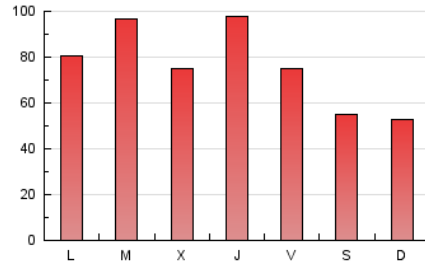

1. Cifras totales y promedios (Nacional)

MES - AÑO	NAVEGADORES UNICOS	VISITAS	PAGINAS
Enero - 2020	110.562	161.075	237.922
PROMEDIO DIARIO	4.707	5.196	7.675
PROMEDIO LUNES-VIERNES	5.171	5.713	8.468
PROMEDIO SABADO-DOMINGO	3.373	3.708	5.396
PAGINAS / VISITAS	1,48		
DURACION MEDIA VISITAS	0:01:38		
DURACION MEDIA PAGINAS	0:03:23		

2. Secciones (Nacional)

	PAGINAS	%
HOME	22.843	9.60 %
RESTO	215.079	90.40 %

3. Por día del mes (Nacional)

Día	N. únicos	Visitas	Páginas	Día	N. únicos	Visitas	Páginas	Día	N. únicos	Visitas	Páginas
1	3.247	3.612	5.511	11	3.079	3.429	5.063	21	7.955	8.567	12.330
2	4.153	4.808	7.565	12	2.927	3.221	4.989	22	5.584	6.159	9.039
3	3.159	3.535	5.592	13	6.661	7.248	10.043	23	6.098	6.717	9.777
4	2.839	3.167	4.663	14	5.494	5.946	8.672	24	4.268	4.726	6.910
5	2.652	2.916	4.295	15	4.534	5.055	7.600	25	3.009	3.295	4.740
6	3.260	3.611	5.217	16	7.128	7.823	11.595	26	3.082	3.408	4.984
7	5.125	5.815	8.861	17	6.350	7.021	10.140	27	3.890	4.376	6.982
8	3.956	4.533	7.408	18	4.942	5.362	7.495	28	5.213	5.826	8.871
9	4.665	5.221	7.924	19	4.451	4.869	6.938	29	5.108	5.511	7.935
10	4.027	4.527	6.738	20	6.434	7.015	9.954	30	7.888	8.514	11.940
								31	4.736	5.242	8.151

4. Gráficas (Nacional)

4.1 Por día de la semana (promedio)

N. únicos / Visitas (x 100)

Páginas (x 100)

4.2 Por franja horaria (promedio)

Visitas (x 1000)

Páginas (x 1000)

4.3 Por meses