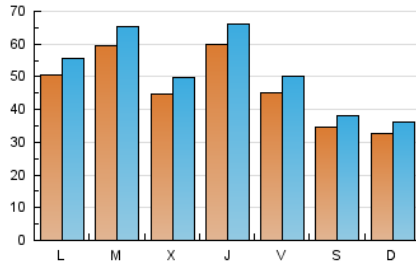

1. Cifras totales y promedios (Nacional)

MES - AÑO	NAVEGADORES UNICOS	VISITAS	PAGINAS
Enero - 2020	110.562	161.075	237.922
PROMEDIO DIARIO	4.707	5.196	7.675
PROMEDIO LUNES-VIERNES	5.171	5.713	8.468
PROMEDIO SABADO-DOMINGO	3.373	3.708	5.396
PAGINAS / VISITAS	1,48		
DURACION MEDIA VISITAS	0:01:38		
DURACION MEDIA PAGINAS	0:03:23		

2. Secciones (Nacional)

	PAGINAS	%
HOME	22.843	9.60 %
RESTO	215.079	90.40 %

3. Por día del mes (Nacional)

Día	N. únicos	Visitas	Páginas	Día	N. únicos	Visitas	Páginas	Día	N. únicos	Visitas	Páginas
1	3.247	3.612	5.511	11	3.079	3.429	5.063	21	7.955	8.567	12.330
2	4.153	4.808	7.565	12	2.927	3.221	4.989	22	5.584	6.159	9.039
3	3.159	3.535	5.592	13	6.661	7.248	10.043	23	6.098	6.717	9.777
4	2.839	3.167	4.663	14	5.494	5.946	8.672	24	4.268	4.726	6.910
5	2.652	2.916	4.295	15	4.534	5.055	7.600	25	3.009	3.295	4.740
6	3.260	3.611	5.217	16	7.128	7.823	11.595	26	3.082	3.408	4.984
7	5.125	5.815	8.861	17	6.350	7.021	10.140	27	3.890	4.376	6.982
8	3.956	4.533	7.408	18	4.942	5.362	7.495	28	5.213	5.826	8.871
9	4.665	5.221	7.924	19	4.451	4.869	6.938	29	5.108	5.511	7.935
10	4.027	4.527	6.738	20	6.434	7.015	9.954	30	7.888	8.514	11.940
								31	4.736	5.242	8.151

4. Gráficas (Nacional)

4.1 Por día de la semana (promedio)

N. únicos / Visitas (x 100)

Páginas (x 100)

4.2 Por franja horaria (promedio)

Visitas (x 1000)

Páginas (x 1000)

4.3 Por meses