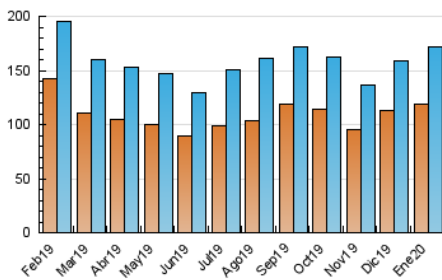

4.3 Por meses

N. únicos / Visitas (x 1000)