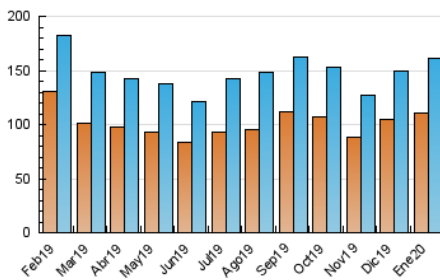

4.3 Por meses

N. únicos / Visitas (x 1000)