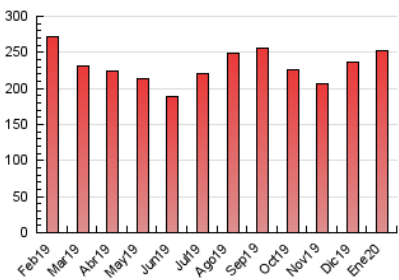

Páginas (x 1000)