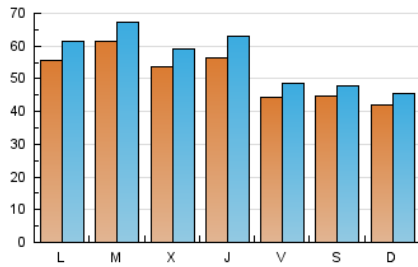

1. Cifras totales y promedios (Nacional e Internacional)

MES - AÑO	NAVEGADORES UNICOS	VISITAS	PAGINAS
Enero - 2019	120.213	175.979	268.154
PROMEDIO DIARIO	5.175	5.677	8.650
PROMEDIO LUNES-VIERNES	5.469	6.030	9.234
PROMEDIO SABADO-DOMINGO	4.327	4.663	6.971
PAGINAS / VISITAS	1,52		
DURACION MEDIA VISITAS	0:01:22		
DURACION MEDIA PAGINAS	0:02:36		

2. Secciones (Nacional e Internacional)

	PAGINAS	%
HOME	21.882	8.16 %
RESTO	246.272	91.84 %

3. Por día del mes (Nacional e Internacional)

Día	N. únicos	Visitas	Páginas	Día	N. únicos	Visitas	Páginas	Día	N. únicos	Visitas	Páginas
1	5.451	5.951	8.704	11	3.933	4.338	6.768	21	4.479	4.954	7.654
2	6.863	7.466	11.423	12	2.861	3.138	4.974	22	5.764	6.339	9.556
3	6.635	7.449	11.710	13	3.211	3.513	5.496	23	4.965	5.538	8.538
4	5.537	5.995	9.092	14	6.335	6.987	10.207	24	4.803	5.327	8.268
5	8.502	8.964	12.074	15	7.301	7.988	12.083	25	3.802	4.189	6.669
6	6.256	6.615	9.006	16	4.662	5.108	8.274	26	3.228	3.555	6.112
7	6.234	6.776	10.006	17	4.924	5.446	8.566	27	3.626	3.954	6.237
8	5.992	6.568	10.276	18	4.456	4.885	7.495	28	5.223	5.810	8.694
9	5.577	6.135	9.267	19	3.229	3.513	5.566	29	6.159	6.841	10.407
10	5.494	6.064	9.200	20	3.701	4.048	6.305	30	4.826	5.369	8.505
								31	6.382	7.156	11.022

4. Gráficas (Nacional e Internacional)

4.1 Por día de la semana (promedio)

N. únicos / Visitas (x 100)

Páginas (x 100)

4.2 Por franja horaria (promedio)

Visitas (x 1000)

Páginas (x 1000)

4.3 Por meses