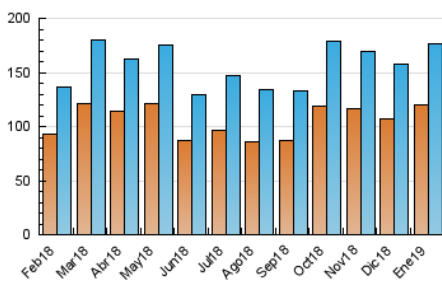

4.3 Por meses

N. únicos / Visitas (x 1000)