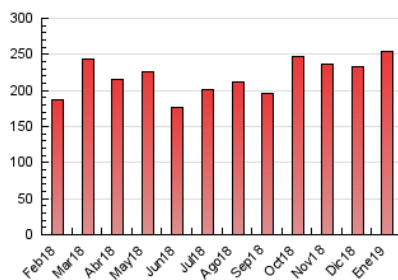

Páginas (x 1000)