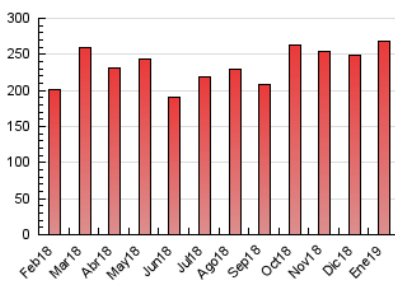

Páginas (x 1000)