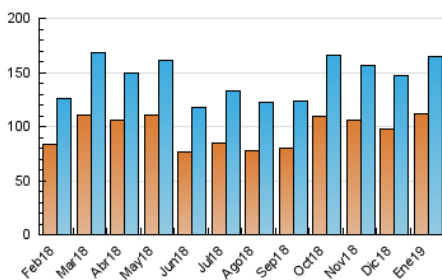

4.3 Por meses

N. únicos / Visitas (x 1000)