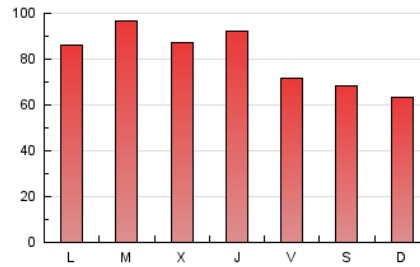

1. Cifras totales y promedios (Nacional)

MES - AÑO	NAVEGADORES UNICOS	VISITAS	PAGINAS
Enero - 2019	111.289	164.969	253.758
PROMEDIO DIARIO	4.842	5.322	8.186
PROMEDIO LUNES-VIERNES	5.120	5.653	8.746
PROMEDIO SABADO-DOMINGO	4.043	4.369	6.575
PAGINAS / VISITAS	1,54		
DURACION MEDIA VISITAS	0:01:24		
DURACION MEDIA PAGINAS	0:02:36		

2. Secciones (Nacional)

	PAGINAS	%
HOME	20.729	8.17 %
RESTO	233.029	91.83 %

3. Por día del mes (Nacional)

Día	N. únicos	Visitas	Páginas	Día	N. únicos	Visitas	Páginas	Día	N. únicos	Visitas	Páginas
1	4.916	5.392	8.057	11	3.712	4.105	6.433	21	4.210	4.661	7.288
2	6.337	6.923	10.732	12	2.662	2.926	4.632	22	5.417	5.964	9.011
3	6.319	7.098	11.203	13	2.879	3.159	5.042	23	4.673	5.229	8.116
4	5.263	5.704	8.742	14	5.904	6.425	9.547	24	4.532	5.033	7.887
5	8.073	8.545	11.506	15	6.941	7.608	11.543	25	3.562	3.926	6.326
6	5.805	6.172	8.478	16	4.411	4.837	7.931	26	3.042	3.357	5.832
7	5.684	6.223	9.337	17	4.630	5.135	8.146	27	3.404	3.710	5.904
8	5.673	6.231	9.838	18	4.165	4.587	7.128	28	4.907	5.467	8.203
9	5.163	5.688	8.715	19	3.022	3.295	5.279	29	5.797	6.462	9.887
10	4.993	5.521	8.523	20	3.457	3.786	5.924	30	4.557	5.082	8.084
								31	6.002	6.718	10.484

4. Gráficas (Nacional)

4.1 Por día de la semana (promedio)

N. únicos / Visitas (x 100)

Páginas (x 100)

4.2 Por franja horaria (promedio)

Visitas (x 1000)

Páginas (x 1000)

4.3 Por meses