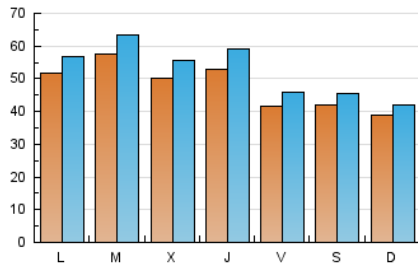

1. Cifras totales y promedios (Nacional)

MES - AÑO	NAVEGADORES UNICOS	VISITAS	PAGINAS
Enero - 2019	111.289	164.969	253.758
PROMEDIO DIARIO	4.842	5.322	8.186
PROMEDIO LUNES-VIERNES	5.120	5.653	8.746
PROMEDIO SABADO-DOMINGO	4.043	4.369	6.575
PAGINAS / VISITAS	1,54		
DURACION MEDIA VISITAS	0:01:24		
DURACION MEDIA PAGINAS	0:02:36		

2. Secciones (Nacional)

	PAGINAS	%
HOME	20.729	8.17 %
RESTO	233.029	91.83 %

3. Por día del mes (Nacional)

Día	N. únicos	Visitas	Páginas	Día	N. únicos	Visitas	Páginas	Día	N. únicos	Visitas	Páginas
1	4.916	5.392	8.057	11	3.712	4.105	6.433	21	4.210	4.661	7.288
2	6.337	6.923	10.732	12	2.662	2.926	4.632	22	5.417	5.964	9.011
3	6.319	7.098	11.203	13	2.879	3.159	5.042	23	4.673	5.229	8.116
4	5.263	5.704	8.742	14	5.904	6.425	9.547	24	4.532	5.033	7.887
5	8.073	8.545	11.506	15	6.941	7.608	11.543	25	3.562	3.926	6.326
6	5.805	6.172	8.478	16	4.411	4.837	7.931	26	3.042	3.357	5.832
7	5.684	6.223	9.337	17	4.630	5.135	8.146	27	3.404	3.710	5.904
8	5.673	6.231	9.838	18	4.165	4.587	7.128	28	4.907	5.467	8.203
9	5.163	5.688	8.715	19	3.022	3.295	5.279	29	5.797	6.462	9.887
10	4.993	5.521	8.523	20	3.457	3.786	5.924	30	4.557	5.082	8.084
								31	6.002	6.718	10.484

4. Gráficas (Nacional)

4.1 Por día de la semana (promedio)

N. únicos / Visitas (x 100)

Páginas (x 100)

4.2 Por franja horaria (promedio)

Visitas (x 1000)

Páginas (x 1000)

4.3 Por meses