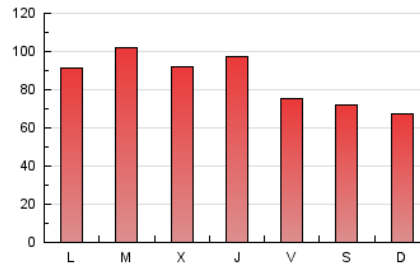

1. Cifras totales y promedios (Nacional e Internacional)

MES - AÑO	NAVEGADORES UNICOS	VISITAS	PAGINAS
Enero - 2019	120.213	175.979	268.154
PROMEDIO DIARIO	5.175	5.677	8.650
PROMEDIO LUNES-VIERNES	5.469	6.030	9.234
PROMEDIO SABADO-DOMINGO	4.327	4.663	6.971
PAGINAS / VISITAS	1,52		
DURACION MEDIA VISITAS	0:01:22		
DURACION MEDIA PAGINAS	0:02:36		

2. Secciones (Nacional e Internacional)

	PAGINAS	%
HOME	21.882	8.16 %
RESTO	246.272	91.84 %

3. Por día del mes (Nacional e Internacional)

Día	N. únicos	Visitas	Páginas	Día	N. únicos	Visitas	Páginas	Día	N. únicos	Visitas	Páginas
1	5.451	5.951	8.704	11	3.933	4.338	6.768	21	4.479	4.954	7.654
2	6.863	7.466	11.423	12	2.861	3.138	4.974	22	5.764	6.339	9.556
3	6.635	7.449	11.710	13	3.211	3.513	5.496	23	4.965	5.538	8.538
4	5.537	5.995	9.092	14	6.335	6.987	10.207	24	4.803	5.327	8.268
5	8.502	8.964	12.074	15	7.301	7.988	12.083	25	3.802	4.189	6.669
6	6.256	6.615	9.006	16	4.662	5.108	8.274	26	3.228	3.555	6.112
7	6.234	6.776	10.006	17	4.924	5.446	8.566	27	3.626	3.954	6.237
8	5.992	6.568	10.276	18	4.456	4.885	7.495	28	5.223	5.810	8.694
9	5.577	6.135	9.267	19	3.229	3.513	5.566	29	6.159	6.841	10.407
10	5.494	6.064	9.200	20	3.701	4.048	6.305	30	4.826	5.369	8.505
								31	6.382	7.156	11.022

4. Gráficas (Nacional e Internacional)

4.1 Por día de la semana (promedio)

N. únicos / Visitas (x 100)

Páginas (x 100)

4.2 Por franja horaria (promedio)

Visitas (x 1000)

Páginas (x 1000)

4.3 Por meses