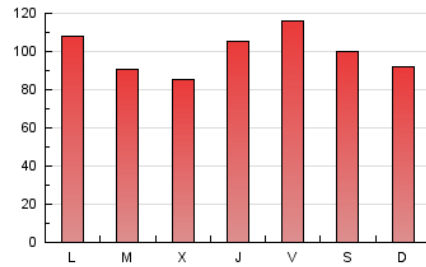

#### 3. Por día del mes (Nacional)

Día	N. únicos	Visitas	Páginas	Día	N. únicos	Visitas	Páginas	Día	N. únicos	Visitas	Páginas
1	3.599	3.685	7.837	11	4.149	4.280	9.034	21	4.062	4.231	8.567
2	3.432	3.584	7.790	12	4.969	5.219	10.991	22	6.929	7.512	15.306
3	4.493	4.647	9.705	13	5.568	6.255	14.142	23	4.856	5.092	10.500
4	4.234	4.415	9.514	14	4.779	5.143	11.065	24	3.459	3.597	7.616
5	5.673	5.963	12.790	15	3.631	3.800	7.944	25	2.784	2.915	6.603
6	5.790	6.283	13.073	16	3.592	3.771	7.308	26	3.188	3.268	6.993
7	5.851	6.333	13.188	17	3.971	4.246	9.212	27	4.238	4.362	9.377
8	3.873	3.997	8.287	18	3.733	3.946	9.057	28	3.219	3.308	7.113
9	4.755	4.971	10.569	19	4.767	5.061	11.467	29	3.100	3.172	6.710
10	4.712	4.891	10.441	20	4.321	4.542	9.814	30	7.610	8.650	17.689
								31	4.246	4.531	8.460

4. Gráficas (Nacional)

4.1 Por día de la semana (promedio)

N. únicos / Visitas (x 100)

Páginas (x 100)

4.2 Por franja horaria (promedio)

Visitas (x 1000)

Páginas (x 1000)

4.3 Por meses