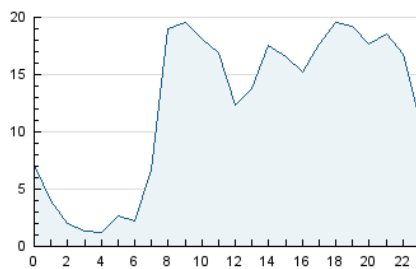

#### 3. Por día del mes (Nacional)

Día	N. únicos	Visitas	Páginas	Día	N. únicos	Visitas	Páginas	Día	N. únicos	Visitas	Páginas
1	3.599	3.685	7.837	11	4.149	4.280	9.034	21	4.062	4.231	8.567
2	3.432	3.584	7.790	12	4.969	5.219	10.991	22	6.929	7.512	15.306
3	4.493	4.647	9.705	13	5.568	6.255	14.142	23	4.856	5.092	10.500
4	4.234	4.415	9.514	14	4.779	5.143	11.065	24	3.459	3.597	7.616
5	5.673	5.963	12.790	15	3.631	3.800	7.944	25	2.784	2.915	6.603
6	5.790	6.283	13.073	16	3.592	3.771	7.308	26	3.188	3.268	6.993
7	5.851	6.333	13.188	17	3.971	4.246	9.212	27	4.238	4.362	9.377
8	3.873	3.997	8.287	18	3.733	3.946	9.057	28	3.219	3.308	7.113
9	4.755	4.971	10.569	19	4.767	5.061	11.467	29	3.100	3.172	6.710
10	4.712	4.891	10.441	20	4.321	4.542	9.814	30	7.610	8.650	17.689
								31	4.246	4.531	8.460

4. Gráficas (Nacional)

4.1 Por día de la semana (promedio)

N. únicos / Visitas (x 100)

Páginas (x 100)

4.2 Por franja horaria (promedio)

Visitas (x 1000)

Páginas (x 1000)

4.3 Por meses