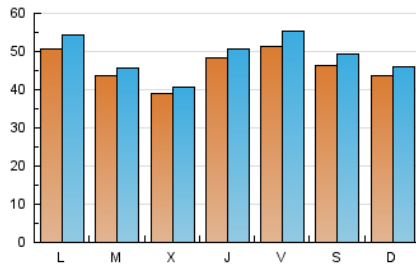

4. Gráficas (Nacional e Internacional)

4.1 Por día de la semana (promedio)

N. únicos / Visitas (x 100)