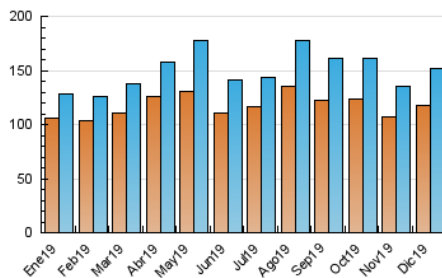

### 3. Por día del mes (Nacional e Internacional)

Día	N. únicos	Visitas	Páginas	Día	N. únicos	Visitas	Páginas	Día	N. únicos	Visitas	Páginas
1	3.771	3.858	8.181	11	4.364	4.498	9.494	21	4.131	4.311	8.714
2	3.610	3.763	8.149	12	5.173	5.424	11.408	22	7.088	7.701	15.744
3	4.802	4.965	10.372	13	5.776	6.470	14.557	23	4.937	5.178	10.672
4	4.503	4.690	10.066	14	4.998	5.366	11.508	24	3.506	3.646	7.717
5	5.916	6.211	13.278	15	3.798	3.970	8.295	25	2.816	2.952	6.679
6	6.046	6.546	13.611	16	3.771	3.953	7.655	26	3.228	3.310	7.078
7	6.116	6.632	13.754	17	4.168	4.445	9.650	27	4.293	4.421	9.485
8	4.068	4.200	8.690	18	3.912	4.128	9.409	28	3.264	3.357	7.202
9	5.309	5.541	11.733	19	4.967	5.269	11.888	29	3.141	3.213	6.799
10	5.017	5.206	11.091	20	4.459	4.686	10.081	30	7.769	8.813	18.034
								31	4.348	4.638	8.672

4. Gráficas (Nacional e Internacional)

4.1 Por día de la semana (promedio)

N. únicos / Visitas (x 100)

Páginas (x 100)

4.2 Por franja horaria (promedio)

Visitas (x 1000)

Páginas (x 1000)

4.3 Por meses

N. únicos / Visitas (x 1000)

Páginas (x 1000)

### Duración Visita:

Tiempo en segundos de todas las visitas de dos o más páginas vistas, dividido por el número total de visitas de dos o más páginas vistas.