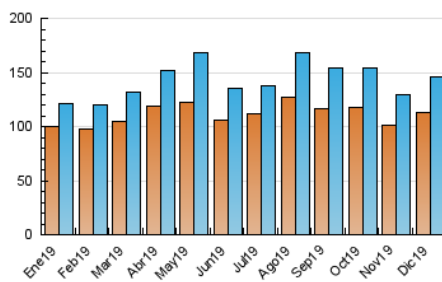

#### 3. Por día del mes (Nacional)

Día	N. únicos	Visitas	Páginas	Día	N. únicos	Visitas	Páginas	Día	N. únicos	Visitas	Páginas
1	3.599	3.685	7.837	11	4.149	4.280	9.034	21	4.062	4.231	8.567
2	3.432	3.584	7.790	12	4.969	5.219	10.991	22	6.929	7.512	15.306
3	4.493	4.647	9.705	13	5.568	6.255	14.142	23	4.856	5.092	10.500
4	4.234	4.415	9.514	14	4.779	5.143	11.065	24	3.459	3.597	7.616
5	5.673	5.963	12.790	15	3.631	3.800	7.944	25	2.784	2.915	6.603
6	5.790	6.283	13.073	16	3.592	3.771	7.308	26	3.188	3.268	6.993
7	5.851	6.333	13.188	17	3.971	4.246	9.212	27	4.238	4.362	9.377
8	3.873	3.997	8.287	18	3.733	3.946	9.057	28	3.219	3.308	7.113
9	4.755	4.971	10.569	19	4.767	5.061	11.467	29	3.100	3.172	6.710
10	4.712	4.891	10.441	20	4.321	4.542	9.814	30	7.610	8.650	17.689
								31	4.246	4.531	8.460

4. Gráficas (Nacional)

4.1 Por día de la semana (promedio)

N. únicos / Visitas (x 100)

Páginas (x 100)

4.2 Por franja horaria (promedio)

Visitas (x 1000)

Páginas (x 1000)

4.3 Por meses

N. únicos / Visitas (x 1000)

Páginas (x 1000)