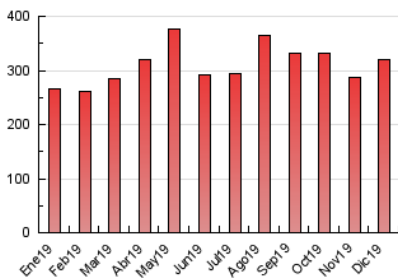

Páginas (x 1000)