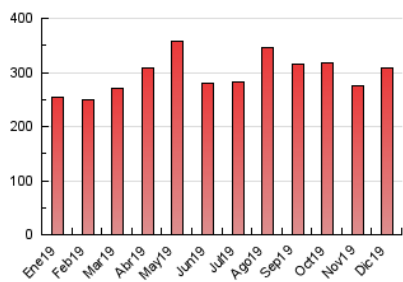

#### 3. Por día del mes (Nacional)

Día	N. únicos	Visitas	Páginas	Día	N. únicos	Visitas	Páginas	Día	N. únicos	Visitas	Páginas
1	3.599	3.685	7.837	11	4.149	4.280	9.034	21	4.062	4.231	8.567
2	3.432	3.584	7.790	12	4.969	5.219	10.991	22	6.929	7.512	15.306
3	4.493	4.647	9.705	13	5.568	6.255	14.142	23	4.856	5.092	10.500
4	4.234	4.415	9.514	14	4.779	5.143	11.065	24	3.459	3.597	7.616
5	5.673	5.963	12.790	15	3.631	3.800	7.944	25	2.784	2.915	6.603
6	5.790	6.283	13.073	16	3.592	3.771	7.308	26	3.188	3.268	6.993
7	5.851	6.333	13.188	17	3.971	4.246	9.212	27	4.238	4.362	9.377
8	3.873	3.997	8.287	18	3.733	3.946	9.057	28	3.219	3.308	7.113
9	4.755	4.971	10.569	19	4.767	5.061	11.467	29	3.100	3.172	6.710
10	4.712	4.891	10.441	20	4.321	4.542	9.814	30	7.610	8.650	17.689
								31	4.246	4.531	8.460

4. Gráficas (Nacional)

4.1 Por día de la semana (promedio)

N. únicos / Visitas (x 100)

Páginas (x 100)

4.2 Por franja horaria (promedio)

Visitas (x 1000)

Páginas (x 1000)

4.3 Por meses

N. únicos / Visitas (x 1000)

Páginas (x 1000)