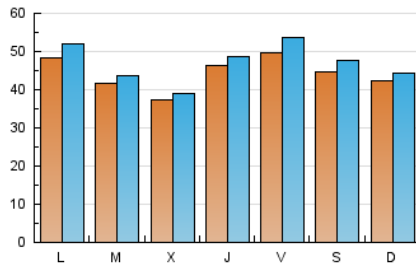

4. Gráficas (Nacional)

4.1 Por día de la semana (promedio)

N. únicos / Visitas (x 100)