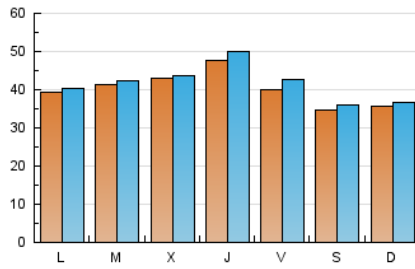

4. Gráficas (Nacional)

4.1 Por día de la semana (promedio)

N. únicos / Visitas (x 100)