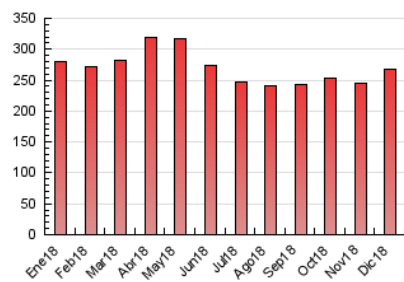

#### 3. Por día del mes (Nacional)

Día	N. únicos	Visitas	Páginas	Día	N. únicos	Visitas	Páginas	Día	N. únicos	Visitas	Páginas
1	3.715	3.784	7.758	11	3.616	3.782	7.833	21	4.583	5.294	16.207
2	2.880	2.931	5.883	12	4.258	4.375	8.676	22	4.601	4.969	10.432
3	5.414	5.599	11.412	13	3.693	3.821	8.117	23	4.214	4.268	8.665
4	4.999	5.126	10.540	14	3.907	4.028	8.094	24	3.543	3.575	7.215
5	4.263	4.359	9.058	15	4.313	4.411	8.864	25	3.717	3.752	7.499
6	5.676	6.240	13.032	16	3.430	3.504	7.041	26	4.292	4.332	8.758
7	4.113	4.237	8.724	17	4.630	4.733	9.716	27	5.480	5.618	11.456
8	3.138	3.221	6.561	18	4.191	4.320	9.035	28	3.345	3.472	7.124
9	4.255	4.312	8.669	19	4.362	4.445	9.241	29	1.627	1.679	3.456
10	3.930	4.043	8.322	20	4.246	4.323	8.902	30	3.106	3.300	6.895
								31	2.178	2.286	5.132

4. Gráficas (Nacional)

4.1 Por día de la semana (promedio)

N. únicos / Visitas (x 100)

Páginas (x 100)

4.2 Por franja horaria (promedio)

Visitas (x 1000)

Páginas (x 1000)

4.3 Por meses

N. únicos / Visitas (x 1000)

Páginas (x 1000)