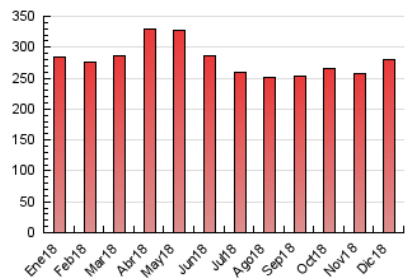

### 3. Por día del mes (Nacional e Internacional)

Día	N. únicos	Visitas	Páginas	Día	N. únicos	Visitas	Páginas	Día	N. únicos	Visitas	Páginas
1	3.853	3.925	8.025	11	3.810	3.978	8.198	21	4.847	5.564	16.964
2	3.039	3.090	6.195	12	4.469	4.591	9.067	22	4.808	5.180	10.926
3	5.605	5.791	11.777	13	3.885	4.015	8.474	23	4.354	4.410	8.939
4	5.221	5.352	10.955	14	4.167	4.290	8.525	24	3.703	3.736	7.520
5	4.419	4.517	9.360	15	4.486	4.584	9.205	25	3.849	3.884	7.751
6	5.959	6.533	13.576	16	3.595	3.669	7.343	26	4.445	4.488	9.040
7	4.302	4.430	9.084	17	4.824	4.931	10.110	27	5.664	5.803	11.807
8	3.326	3.411	6.928	18	4.387	4.518	9.412	28	3.537	3.668	7.477
9	4.408	4.466	8.967	19	4.549	4.634	9.615	29	1.789	1.842	3.762
10	4.120	4.235	8.679	20	4.429	4.507	9.249	30	3.302	3.498	7.277
								31	2.354	2.464	5.495

4. Gráficas (Nacional e Internacional)

4.1 Por día de la semana (promedio)

N. únicos / Visitas (x 100)

Páginas (x 100)

4.2 Por franja horaria (promedio)

Visitas (x 1000)

Páginas (x 1000)

4.3 Por meses

N. únicos / Visitas (x 1000)

Páginas (x 1000)