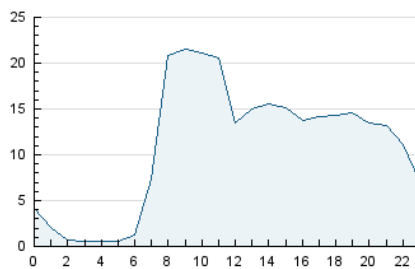

#### 3. Por día del mes (Nacional)

Día	N. únicos	Visitas	Páginas	Día	N. únicos	Visitas	Páginas	Día	N. únicos	Visitas	Páginas
1	3.715	3.784	7.758	11	3.616	3.782	7.833	21	4.583	5.294	16.207
2	2.880	2.931	5.883	12	4.258	4.375	8.676	22	4.601	4.969	10.432
3	5.414	5.599	11.412	13	3.693	3.821	8.117	23	4.214	4.268	8.665
4	4.999	5.126	10.540	14	3.907	4.028	8.094	24	3.543	3.575	7.215
5	4.263	4.359	9.058	15	4.313	4.411	8.864	25	3.717	3.752	7.499
6	5.676	6.240	13.032	16	3.430	3.504	7.041	26	4.292	4.332	8.758
7	4.113	4.237	8.724	17	4.630	4.733	9.716	27	5.480	5.618	11.456
8	3.138	3.221	6.561	18	4.191	4.320	9.035	28	3.345	3.472	7.124
9	4.255	4.312	8.669	19	4.362	4.445	9.241	29	1.627	1.679	3.456
10	3.930	4.043	8.322	20	4.246	4.323	8.902	30	3.106	3.300	6.895
								31	2.178	2.286	5.132

4. Gráficas (Nacional)

4.1 Por día de la semana (promedio)

N. únicos / Visitas (x 100)

Páginas (x 100)

4.2 Por franja horaria (promedio)

Visitas (x 1000)

Páginas (x 1000)

4.3 Por meses