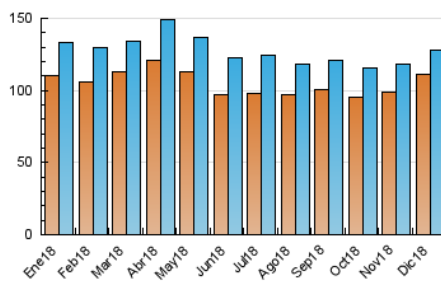

#### 3. Por día del mes (Nacional)

Día	N. únicos	Visitas	Páginas	Día	N. únicos	Visitas	Páginas	Día	N. únicos	Visitas	Páginas
1	3.715	3.784	7.758	11	3.616	3.782	7.833	21	4.583	5.294	16.207
2	2.880	2.931	5.883	12	4.258	4.375	8.676	22	4.601	4.969	10.432
3	5.414	5.599	11.412	13	3.693	3.821	8.117	23	4.214	4.268	8.665
4	4.999	5.126	10.540	14	3.907	4.028	8.094	24	3.543	3.575	7.215
5	4.263	4.359	9.058	15	4.313	4.411	8.864	25	3.717	3.752	7.499
6	5.676	6.240	13.032	16	3.430	3.504	7.041	26	4.292	4.332	8.758
7	4.113	4.237	8.724	17	4.630	4.733	9.716	27	5.480	5.618	11.456
8	3.138	3.221	6.561	18	4.191	4.320	9.035	28	3.345	3.472	7.124
9	4.255	4.312	8.669	19	4.362	4.445	9.241	29	1.627	1.679	3.456
10	3.930	4.043	8.322	20	4.246	4.323	8.902	30	3.106	3.300	6.895
								31	2.178	2.286	5.132

4. Gráficas (Nacional)

4.1 Por día de la semana (promedio)

N. únicos / Visitas (x 100)

Páginas (x 100)

4.2 Por franja horaria (promedio)

Visitas (x 1000)

Páginas (x 1000)

4.3 Por meses

N. únicos / Visitas (x 1000)

Páginas (x 1000)