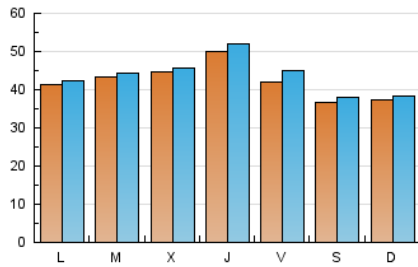

4. Gráficas (Nacional e Internacional)

4.1 Por día de la semana (promedio)

N. únicos / Visitas (x 100)