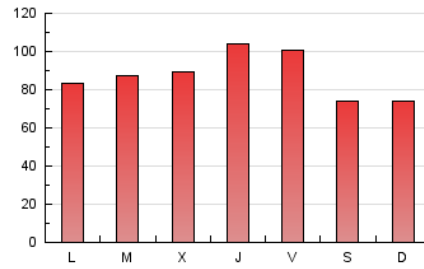

#### 3. Por día del mes (Nacional)

Día	N. únicos	Visitas	Páginas	Día	N. únicos	Visitas	Páginas	Día	N. únicos	Visitas	Páginas
1	3.715	3.784	7.758	11	3.616	3.782	7.833	21	4.583	5.294	16.207
2	2.880	2.931	5.883	12	4.258	4.375	8.676	22	4.601	4.969	10.432
3	5.414	5.599	11.412	13	3.693	3.821	8.117	23	4.214	4.268	8.665
4	4.999	5.126	10.540	14	3.907	4.028	8.094	24	3.543	3.575	7.215
5	4.263	4.359	9.058	15	4.313	4.411	8.864	25	3.717	3.752	7.499
6	5.676	6.240	13.032	16	3.430	3.504	7.041	26	4.292	4.332	8.758
7	4.113	4.237	8.724	17	4.630	4.733	9.716	27	5.480	5.618	11.456
8	3.138	3.221	6.561	18	4.191	4.320	9.035	28	3.345	3.472	7.124
9	4.255	4.312	8.669	19	4.362	4.445	9.241	29	1.627	1.679	3.456
10	3.930	4.043	8.322	20	4.246	4.323	8.902	30	3.106	3.300	6.895
								31	2.178	2.286	5.132

4. Gráficas (Nacional)

4.1 Por día de la semana (promedio)

N. únicos / Visitas (x 100)

Páginas (x 100)

4.2 Por franja horaria (promedio)

Visitas (x 1000)

Páginas (x 1000)

4.3 Por meses