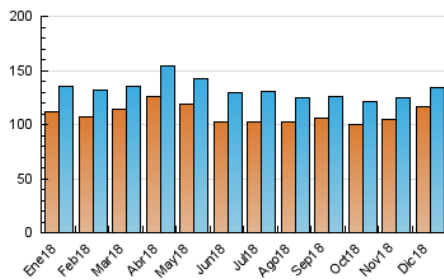

### 3. Por día del mes (Nacional e Internacional)

Día	N. únicos	Visitas	Páginas	Día	N. únicos	Visitas	Páginas	Día	N. únicos	Visitas	Páginas
1	3.853	3.925	8.025	11	3.810	3.978	8.198	21	4.847	5.564	16.964
2	3.039	3.090	6.195	12	4.469	4.591	9.067	22	4.808	5.180	10.926
3	5.605	5.791	11.777	13	3.885	4.015	8.474	23	4.354	4.410	8.939
4	5.221	5.352	10.955	14	4.167	4.290	8.525	24	3.703	3.736	7.520
5	4.419	4.517	9.360	15	4.486	4.584	9.205	25	3.849	3.884	7.751
6	5.959	6.533	13.576	16	3.595	3.669	7.343	26	4.445	4.488	9.040
7	4.302	4.430	9.084	17	4.824	4.931	10.110	27	5.664	5.803	11.807
8	3.326	3.411	6.928	18	4.387	4.518	9.412	28	3.537	3.668	7.477
9	4.408	4.466	8.967	19	4.549	4.634	9.615	29	1.789	1.842	3.762
10	4.120	4.235	8.679	20	4.429	4.507	9.249	30	3.302	3.498	7.277
								31	2.354	2.464	5.495

4. Gráficas (Nacional e Internacional)

4.1 Por día de la semana (promedio)

N. únicos / Visitas (x 100)

Páginas (x 100)

4.2 Por franja horaria (promedio)

Visitas (x 1000)

Páginas (x 1000)

4.3 Por meses

N. únicos / Visitas (x 1000)

Páginas (x 1000)

### Duración Visita:

Tiempo en segundos de todas las visitas de dos o más páginas vistas, dividido por el número total de visitas de dos o más páginas vistas.