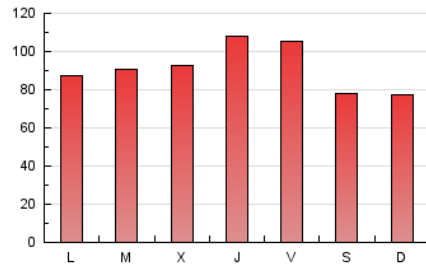

### 3. Por día del mes (Nacional e Internacional)

Día	N. únicos	Visitas	Páginas	Día	N. únicos	Visitas	Páginas	Día	N. únicos	Visitas	Páginas
1	3.853	3.925	8.025	11	3.810	3.978	8.198	21	4.847	5.564	16.964
2	3.039	3.090	6.195	12	4.469	4.591	9.067	22	4.808	5.180	10.926
3	5.605	5.791	11.777	13	3.885	4.015	8.474	23	4.354	4.410	8.939
4	5.221	5.352	10.955	14	4.167	4.290	8.525	24	3.703	3.736	7.520
5	4.419	4.517	9.360	15	4.486	4.584	9.205	25	3.849	3.884	7.751
6	5.959	6.533	13.576	16	3.595	3.669	7.343	26	4.445	4.488	9.040
7	4.302	4.430	9.084	17	4.824	4.931	10.110	27	5.664	5.803	11.807
8	3.326	3.411	6.928	18	4.387	4.518	9.412	28	3.537	3.668	7.477
9	4.408	4.466	8.967	19	4.549	4.634	9.615	29	1.789	1.842	3.762
10	4.120	4.235	8.679	20	4.429	4.507	9.249	30	3.302	3.498	7.277
								31	2.354	2.464	5.495

4. Gráficas (Nacional e Internacional)

4.1 Por día de la semana (promedio)

N. únicos / Visitas (x 100)

Páginas (x 100)

4.2 Por franja horaria (promedio)

Visitas (x 1000)

Páginas (x 1000)

4.3 Por meses