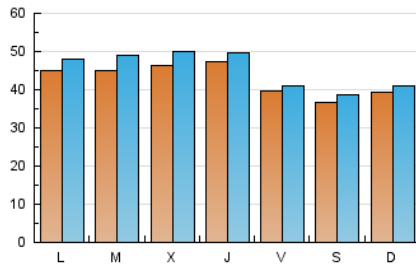

1. Cifras totales y promedios (Nacional e Internacional)

MES - AÑO	NAVEGADORES UNICOS	VISITAS	PAGINAS
Noviembre - 2019	106.476	135.056	286.756
PROMEDIO DIARIO	4.249	4.502	9.559
PROMEDIO LUNES-VIERNES	4.444	4.728	10.131
PROMEDIO SABADO-DOMINGO	3.795	3.975	8.223
PAGINAS / VISITAS	2,12		
DURACION MEDIA VISITAS	0:00:34		
DURACION MEDIA PAGINAS	0:00:31		

2. Secciones (Nacional e Internacional)

	PAGINAS	%
HOME	15.441	5.38 %
RESTO	271.315	94.62 %

3. Por día del mes (Nacional e Internacional)

Día	N. únicos	Visitas	Páginas	Día	N. únicos	Visitas	Páginas	Día	N. únicos	Visitas	Páginas
1	2.834	2.881	5.802	11	5.012	5.619	11.664	21	4.452	4.752	9.908
2	1.871	1.936	4.054	12	4.810	5.363	13.122	22	4.055	4.293	8.914
3	4.847	5.079	10.463	13	7.524	8.256	19.999	23	5.252	5.875	12.367
4	3.458	3.685	7.824	14	4.480	4.728	9.979	24	3.966	4.230	8.902
5	3.041	3.144	6.740	15	4.778	4.925	10.192	25	4.499	4.685	9.868
6	126	126	212	16	3.350	3.422	6.941	26	4.146	4.506	9.944
7	4.935	5.019	9.762	17	3.423	3.495	7.066	27	5.252	5.509	11.571
8	4.758	4.887	9.964	18	5.070	5.268	11.029	28	5.129	5.381	11.623
9	3.417	3.518	7.170	19	5.988	6.522	13.738	29	3.377	3.573	7.929
10	3.555	3.643	7.345	20	5.600	6.159	12.962	30	4.478	4.577	9.702

4. Gráficas (Nacional e Internacional)

4.1 Por día de la semana (promedio)

N. únicos / Visitas (x 100)

Páginas (x 100)

4.2 Por franja horaria (promedio)

Visitas (x 1000)

Páginas (x 1000)

4.3 Por meses