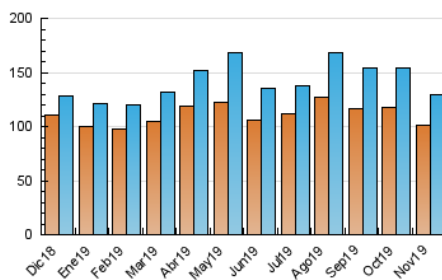

4.3 Por meses

N. únicos / Visitas (x 1000)