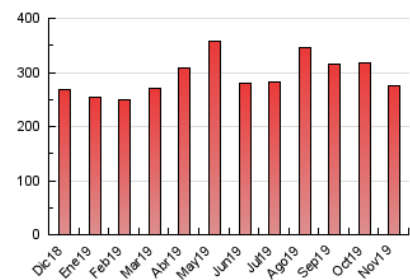

Páginas (x 1000)