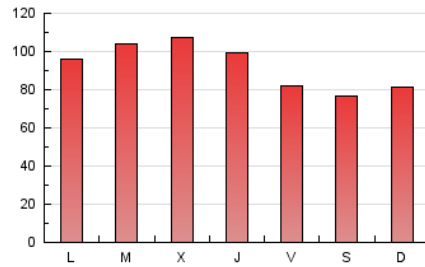

1. Cifras totales y promedios (Nacional)

MES - AÑO	NAVEGADORES UNICOS	VISITAS	PAGINAS
Noviembre - 2019	100.855	128.972	274.525
PROMEDIO DIARIO	4.054	4.299	9.151
PROMEDIO LUNES-VIERNES	4.241	4.516	9.705
PROMEDIO SABADO-DOMINGO	3.617	3.792	7.859
PAGINAS / VISITAS	2,13		
DURACION MEDIA VISITAS	0:00:35		
DURACION MEDIA PAGINAS	0:00:31		

2. Secciones (Nacional)

	PAGINAS	%
HOME	14.851	5.41 %
RESTO	259.674	94.59 %

3. Por día del mes (Nacional)

Día	N. únicos	Visitas	Páginas	Día	N. únicos	Visitas	Páginas	Día	N. únicos	Visitas	Páginas
1	2.694	2.740	5.523	11	4.678	5.271	10.868	21	4.236	4.525	9.468
2	1.701	1.765	3.705	12	4.541	5.076	12.409	22	3.845	4.080	8.514
3	4.684	4.915	10.141	13	7.196	7.911	19.266	23	4.961	5.565	11.744
4	3.255	3.477	7.403	14	4.285	4.528	9.580	24	3.762	4.022	8.470
5	2.876	2.978	6.420	15	4.593	4.736	9.841	25	4.290	4.475	9.461
6	8	8	19	16	3.178	3.248	6.596	26	3.970	4.327	9.596
7	4.776	4.857	9.451	17	3.340	3.411	6.907	27	5.067	5.322	11.208
8	4.578	4.706	9.610	18	4.932	5.126	10.755	28	4.918	5.168	11.187
9	3.268	3.367	6.878	19	5.779	6.231	13.174	29	3.217	3.413	7.621
10	3.349	3.436	6.934	20	5.335	5.885	12.421	30	4.306	4.403	9.355

4. Gráficas (Nacional)

4.1 Por día de la semana (promedio)

N. únicos / Visitas (x 100)

Páginas (x 100)

4.2 Por franja horaria (promedio)

Visitas (x 1000)

Páginas (x 1000)

4.3 Por meses