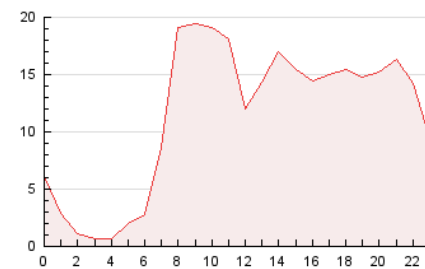

2. Secciones (Nacional)

	PAGINAS	%
HOME	14.851	5.41 %
RESTO	259.674	94.59 %

3. Por día del mes (Nacional)

Día	N. únicos	Visitas	Páginas	Día	N. únicos	Visitas	Páginas	Día	N. únicos	Visitas	Páginas
1	2.694	2.740	5.523	11	4.678	5.271	10.868	21	4.236	4.525	9.468
2	1.701	1.765	3.705	12	4.541	5.076	12.409	22	3.845	4.080	8.514
3	4.684	4.915	10.141	13	7.196	7.911	19.266	23	4.961	5.565	11.744
4	3.255	3.477	7.403	14	4.285	4.528	9.580	24	3.762	4.022	8.470
5	2.876	2.978	6.420	15	4.593	4.736	9.841	25	4.290	4.475	9.461
6	8	8	19	16	3.178	3.248	6.596	26	3.970	4.327	9.596
7	4.776	4.857	9.451	17	3.340	3.411	6.907	27	5.067	5.322	11.208
8	4.578	4.706	9.610	18	4.932	5.126	10.755	28	4.918	5.168	11.187
9	3.268	3.367	6.878	19	5.779	6.231	13.174	29	3.217	3.413	7.621
10	3.349	3.436	6.934	20	5.335	5.885	12.421	30	4.306	4.403	9.355

4. Gráficas (Nacional)

4.1 Por día de la semana (promedio)

N. únicos / Visitas (x 100)

Páginas (x 100)

4.2 Por franja horaria (promedio)

Visitas (x 1000)

Páginas (x 1000)

4.3 Por meses