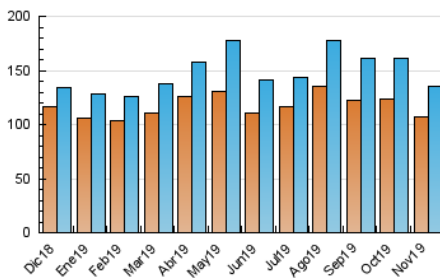

4.3 Por meses

N. únicos / Visitas (x 1000)