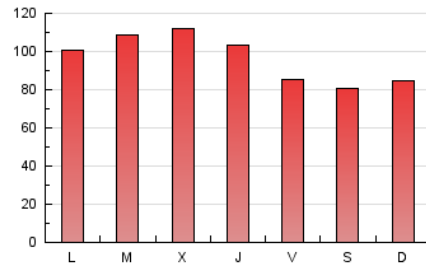

1. Cifras totales y promedios (Nacional e Internacional)

MES - AÑO	NAVEGADORES UNICOS	VISITAS	PAGINAS
Noviembre - 2019	106.476	135.056	286.756
PROMEDIO DIARIO	4.249	4.502	9.559
PROMEDIO LUNES-VIERNES	4.444	4.728	10.131
PROMEDIO SABADO-DOMINGO	3.795	3.975	8.223
PAGINAS / VISITAS	2,12		
DURACION MEDIA VISITAS	0:00:34		
DURACION MEDIA PAGINAS	0:00:31		

2. Secciones (Nacional e Internacional)

	PAGINAS	%
HOME	15.441	5.38 %
RESTO	271.315	94.62 %

3. Por día del mes (Nacional e Internacional)

Día	N. únicos	Visitas	Páginas	Día	N. únicos	Visitas	Páginas	Día	N. únicos	Visitas	Páginas
1	2.834	2.881	5.802	11	5.012	5.619	11.664	21	4.452	4.752	9.908
2	1.871	1.936	4.054	12	4.810	5.363	13.122	22	4.055	4.293	8.914
3	4.847	5.079	10.463	13	7.524	8.256	19.999	23	5.252	5.875	12.367
4	3.458	3.685	7.824	14	4.480	4.728	9.979	24	3.966	4.230	8.902
5	3.041	3.144	6.740	15	4.778	4.925	10.192	25	4.499	4.685	9.868
6	126	126	212	16	3.350	3.422	6.941	26	4.146	4.506	9.944
7	4.935	5.019	9.762	17	3.423	3.495	7.066	27	5.252	5.509	11.571
8	4.758	4.887	9.964	18	5.070	5.268	11.029	28	5.129	5.381	11.623
9	3.417	3.518	7.170	19	5.988	6.522	13.738	29	3.377	3.573	7.929
10	3.555	3.643	7.345	20	5.600	6.159	12.962	30	4.478	4.577	9.702

4. Gráficas (Nacional e Internacional)

4.1 Por día de la semana (promedio)

N. únicos / Visitas (x 100)

Páginas (x 100)

4.2 Por franja horaria (promedio)

Visitas (x 1000)

Páginas (x 1000)

4.3 Por meses