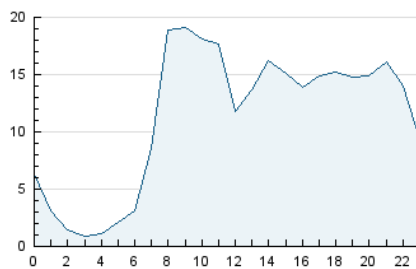

2. Secciones (Nacional e Internacional)

	PAGINAS	%
HOME	15.441	5.38 %
RESTO	271.315	94.62 %

3. Por día del mes (Nacional e Internacional)

Día	N. únicos	Visitas	Páginas	Día	N. únicos	Visitas	Páginas	Día	N. únicos	Visitas	Páginas
1	2.834	2.881	5.802	11	5.012	5.619	11.664	21	4.452	4.752	9.908
2	1.871	1.936	4.054	12	4.810	5.363	13.122	22	4.055	4.293	8.914
3	4.847	5.079	10.463	13	7.524	8.256	19.999	23	5.252	5.875	12.367
4	3.458	3.685	7.824	14	4.480	4.728	9.979	24	3.966	4.230	8.902
5	3.041	3.144	6.740	15	4.778	4.925	10.192	25	4.499	4.685	9.868
6	126	126	212	16	3.350	3.422	6.941	26	4.146	4.506	9.944
7	4.935	5.019	9.762	17	3.423	3.495	7.066	27	5.252	5.509	11.571
8	4.758	4.887	9.964	18	5.070	5.268	11.029	28	5.129	5.381	11.623
9	3.417	3.518	7.170	19	5.988	6.522	13.738	29	3.377	3.573	7.929
10	3.555	3.643	7.345	20	5.600	6.159	12.962	30	4.478	4.577	9.702

4. Gráficas (Nacional e Internacional)

4.1 Por día de la semana (promedio)

N. únicos / Visitas (x 100)

Páginas (x 100)

4.2 Por franja horaria (promedio)

Visitas (x 1000)

Páginas (x 1000)

4.3 Por meses