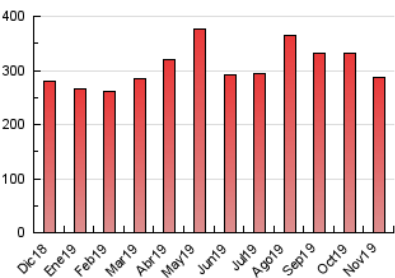

Páginas (x 1000)