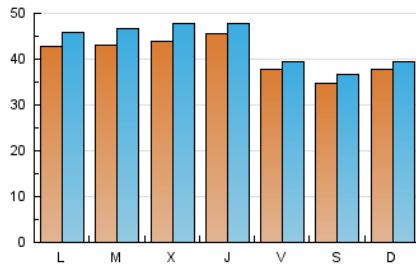

2. Secciones (Nacional)

	PAGINAS	%
HOME	14.851	5.41 %
RESTO	259.674	94.59 %

3. Por día del mes (Nacional)

Día	N. únicos	Visitas	Páginas	Día	N. únicos	Visitas	Páginas	Día	N. únicos	Visitas	Páginas
1	2.694	2.740	5.523	11	4.678	5.271	10.868	21	4.236	4.525	9.468
2	1.701	1.765	3.705	12	4.541	5.076	12.409	22	3.845	4.080	8.514
3	4.684	4.915	10.141	13	7.196	7.911	19.266	23	4.961	5.565	11.744
4	3.255	3.477	7.403	14	4.285	4.528	9.580	24	3.762	4.022	8.470
5	2.876	2.978	6.420	15	4.593	4.736	9.841	25	4.290	4.475	9.461
6	8	8	19	16	3.178	3.248	6.596	26	3.970	4.327	9.596
7	4.776	4.857	9.451	17	3.340	3.411	6.907	27	5.067	5.322	11.208
8	4.578	4.706	9.610	18	4.932	5.126	10.755	28	4.918	5.168	11.187
9	3.268	3.367	6.878	19	5.779	6.231	13.174	29	3.217	3.413	7.621
10	3.349	3.436	6.934	20	5.335	5.885	12.421	30	4.306	4.403	9.355

4. Gráficas (Nacional)

4.1 Por día de la semana (promedio)

N. únicos / Visitas (x 100)

Páginas (x 100)

4.2 Por franja horaria (promedio)

Visitas (x 1000)

Páginas (x 1000)

4.3 Por meses