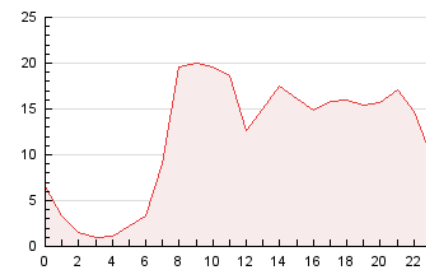

2. Secciones (Nacional e Internacional)

	PAGINAS	%
HOME	15.441	5.38 %
RESTO	271.315	94.62 %

3. Por día del mes (Nacional e Internacional)

Día	N. únicos	Visitas	Páginas	Día	N. únicos	Visitas	Páginas	Día	N. únicos	Visitas	Páginas
1	2.834	2.881	5.802	11	5.012	5.619	11.664	21	4.452	4.752	9.908
2	1.871	1.936	4.054	12	4.810	5.363	13.122	22	4.055	4.293	8.914
3	4.847	5.079	10.463	13	7.524	8.256	19.999	23	5.252	5.875	12.367
4	3.458	3.685	7.824	14	4.480	4.728	9.979	24	3.966	4.230	8.902
5	3.041	3.144	6.740	15	4.778	4.925	10.192	25	4.499	4.685	9.868
6	126	126	212	16	3.350	3.422	6.941	26	4.146	4.506	9.944
7	4.935	5.019	9.762	17	3.423	3.495	7.066	27	5.252	5.509	11.571
8	4.758	4.887	9.964	18	5.070	5.268	11.029	28	5.129	5.381	11.623
9	3.417	3.518	7.170	19	5.988	6.522	13.738	29	3.377	3.573	7.929
10	3.555	3.643	7.345	20	5.600	6.159	12.962	30	4.478	4.577	9.702

4. Gráficas (Nacional e Internacional)

4.1 Por día de la semana (promedio)

N. únicos / Visitas (x 100)

Páginas (x 100)

4.2 Por franja horaria (promedio)

Visitas (x 1000)

Páginas (x 1000)

4.3 Por meses