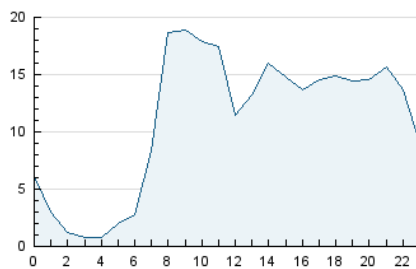

2. Secciones (Nacional)

	PAGINAS	%
HOME	14.851	5.41 %
RESTO	259.674	94.59 %

3. Por día del mes (Nacional)

Día	N. únicos	Visitas	Páginas	Día	N. únicos	Visitas	Páginas	Día	N. únicos	Visitas	Páginas
1	2.694	2.740	5.523	11	4.678	5.271	10.868	21	4.236	4.525	9.468
2	1.701	1.765	3.705	12	4.541	5.076	12.409	22	3.845	4.080	8.514
3	4.684	4.915	10.141	13	7.196	7.911	19.266	23	4.961	5.565	11.744
4	3.255	3.477	7.403	14	4.285	4.528	9.580	24	3.762	4.022	8.470
5	2.876	2.978	6.420	15	4.593	4.736	9.841	25	4.290	4.475	9.461
6	8	8	19	16	3.178	3.248	6.596	26	3.970	4.327	9.596
7	4.776	4.857	9.451	17	3.340	3.411	6.907	27	5.067	5.322	11.208
8	4.578	4.706	9.610	18	4.932	5.126	10.755	28	4.918	5.168	11.187
9	3.268	3.367	6.878	19	5.779	6.231	13.174	29	3.217	3.413	7.621
10	3.349	3.436	6.934	20	5.335	5.885	12.421	30	4.306	4.403	9.355

4. Gráficas (Nacional)

4.1 Por día de la semana (promedio)

N. únicos / Visitas (x 100)

Páginas (x 100)

4.2 Por franja horaria (promedio)

Visitas (x 1000)

Páginas (x 1000)

4.3 Por meses