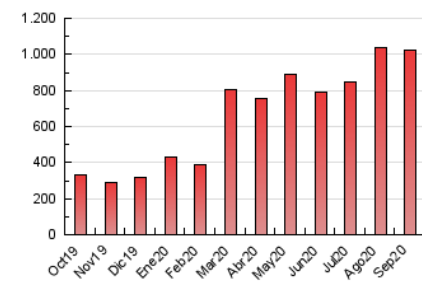

### 3. Por día del mes (Nacional e Internacional)

Día	N. únicos	Visitas	Páginas	Día	N. únicos	Visitas	Páginas	Día	N. únicos	Visitas	Páginas
1	15.218	16.006	32.275	11	14.034	14.532	29.324	21	22.934	24.073	49.724
2	16.153	16.860	34.123	12	12.630	12.989	26.537	22	16.051	17.030	35.599
3	15.827	17.234	35.357	13	12.021	12.631	25.683	23	12.275	13.000	27.863
4	12.596	13.794	28.469	14	22.760	24.426	49.753	24	13.667	14.287	30.309
5	12.481	12.914	25.998	15	15.871	16.935	34.159	25	14.160	14.873	31.371
6	14.538	15.117	30.764	16	15.988	17.171	35.750	26	29.357	31.191	62.991
7	13.613	14.148	28.529	17	18.752	19.630	40.179	27	19.532	20.372	40.737
8	14.739	15.481	31.669	18	21.704	23.267	47.708	28	12.013	12.675	26.146
9	15.245	15.800	31.249	19	13.535	14.247	29.085	29	11.471	12.130	25.179
10	13.276	14.087	28.579	20	15.019	15.511	31.306	30	16.121	17.130	35.683

4. Gráficas (Nacional e Internacional)

4.1 Por día de la semana (promedio)

N. únicos / Visitas (x 100)

Páginas (x 100)

4.2 Por franja horaria (promedio)

Visitas (x 1000)

Páginas (x 1000)

4.3 Por meses

N. únicos / Visitas (x 1000)

Páginas (x 1000)