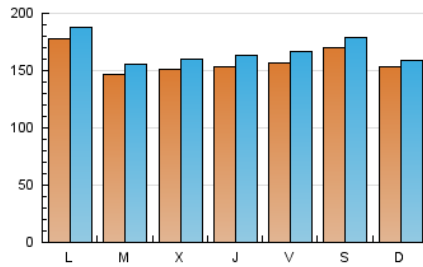

4. Gráficas (Nacional e Internacional)

4.1 Por día de la semana (promedio)

N. únicos / Visitas (x 100)