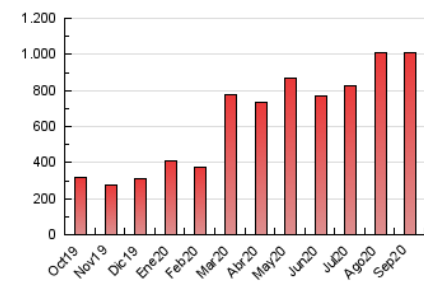

#### 3. Por día del mes (Nacional)

Día	N. únicos	Visitas	Páginas	Día	N. únicos	Visitas	Páginas	Día	N. únicos	Visitas	Páginas
1	14.932	15.731	31.702	11	13.920	14.390	28.937	21	22.681	23.779	49.133
2	15.880	16.570	33.529	12	12.418	12.789	26.110	22	15.795	16.743	35.008
3	15.588	16.987	34.828	13	11.834	12.381	25.180	23	12.041	12.774	27.420
4	12.330	13.561	27.989	14	22.458	24.115	49.102	24	13.501	14.100	29.944
5	12.278	12.719	25.596	15	15.612	16.690	33.666	25	13.997	14.713	31.058
6	14.326	14.875	30.264	16	15.778	16.878	35.174	26	29.101	30.917	62.489
7	13.413	13.898	28.007	17	18.516	19.429	39.796	27	19.156	20.025	40.086
8	14.511	15.259	31.206	18	21.454	23.042	47.256	28	11.848	12.463	25.725
9	15.102	15.595	30.823	19	13.318	14.018	28.652	29	11.245	11.907	24.741
10	13.072	13.841	28.098	20	14.751	15.261	30.822	30	15.867	16.848	35.147

##### 4.1 Por día de la semana (promedio)

N. únicos / Visitas (x 100)

Páginas (x 100)

##### 4.2 Por franja horaria (promedio)

Visitas (x 1000)

Páginas (x 1000)

##### 4.3 Por meses

N. únicos / Visitas (x 1000)

Páginas (x 1000)