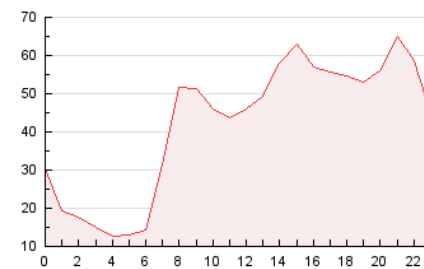

#### 3. Por día del mes (Nacional)

Día	N. únicos	Visitas	Páginas	Día	N. únicos	Visitas	Páginas	Día	N. únicos	Visitas	Páginas
1	14.932	15.731	31.702	11	13.920	14.390	28.937	21	22.681	23.779	49.133
2	15.880	16.570	33.529	12	12.418	12.789	26.110	22	15.795	16.743	35.008
3	15.588	16.987	34.828	13	11.834	12.381	25.180	23	12.041	12.774	27.420
4	12.330	13.561	27.989	14	22.458	24.115	49.102	24	13.501	14.100	29.944
5	12.278	12.719	25.596	15	15.612	16.690	33.666	25	13.997	14.713	31.058
6	14.326	14.875	30.264	16	15.778	16.878	35.174	26	29.101	30.917	62.489
7	13.413	13.898	28.007	17	18.516	19.429	39.796	27	19.156	20.025	40.086
8	14.511	15.259	31.206	18	21.454	23.042	47.256	28	11.848	12.463	25.725
9	15.102	15.595	30.823	19	13.318	14.018	28.652	29	11.245	11.907	24.741
10	13.072	13.841	28.098	20	14.751	15.261	30.822	30	15.867	16.848	35.147

##### 4.1 Por día de la semana (promedio)

N. únicos / Visitas (x 100)

Páginas (x 100)

##### 4.2 Por franja horaria (promedio)

Visitas (x 1000)

Páginas (x 1000)

##### 4.3 Por meses

N. únicos / Visitas (x 1000)

Páginas (x 1000)