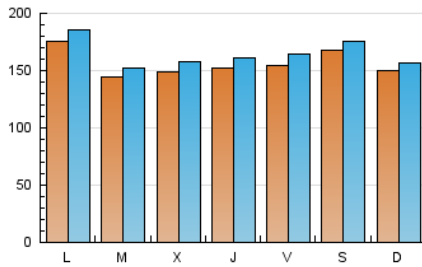

4. Gráficas (Nacional)

4.1 Por día de la semana (promedio)

N. únicos / Visitas (x 100)