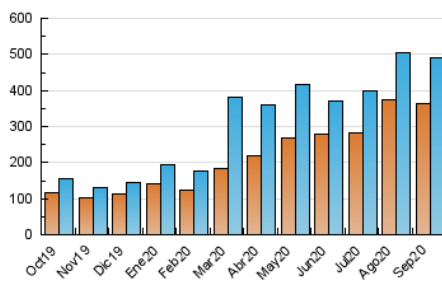

#### 3. Por día del mes (Nacional)

Día	N. únicos	Visitas	Páginas	Día	N. únicos	Visitas	Páginas	Día	N. únicos	Visitas	Páginas
1	14.932	15.731	31.702	11	13.920	14.390	28.937	21	22.681	23.779	49.133
2	15.880	16.570	33.529	12	12.418	12.789	26.110	22	15.795	16.743	35.008
3	15.588	16.987	34.828	13	11.834	12.381	25.180	23	12.041	12.774	27.420
4	12.330	13.561	27.989	14	22.458	24.115	49.102	24	13.501	14.100	29.944
5	12.278	12.719	25.596	15	15.612	16.690	33.666	25	13.997	14.713	31.058
6	14.326	14.875	30.264	16	15.778	16.878	35.174	26	29.101	30.917	62.489
7	13.413	13.898	28.007	17	18.516	19.429	39.796	27	19.156	20.025	40.086
8	14.511	15.259	31.206	18	21.454	23.042	47.256	28	11.848	12.463	25.725
9	15.102	15.595	30.823	19	13.318	14.018	28.652	29	11.245	11.907	24.741
10	13.072	13.841	28.098	20	14.751	15.261	30.822	30	15.867	16.848	35.147

##### 4.1 Por día de la semana (promedio)

N. únicos / Visitas (x 100)

Páginas (x 100)

##### 4.2 Por franja horaria (promedio)

Visitas (x 1000)

Páginas (x 1000)

##### 4.3 Por meses

N. únicos / Visitas (x 1000)

Páginas (x 1000)