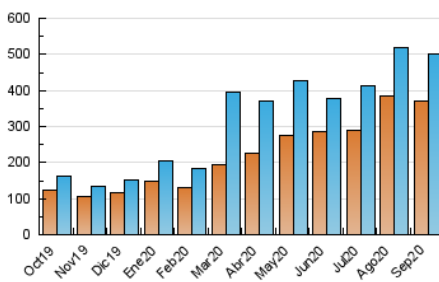

### 3. Por día del mes (Nacional e Internacional)

Día	N. únicos	Visitas	Páginas	Día	N. únicos	Visitas	Páginas	Día	N. únicos	Visitas	Páginas
1	15.218	16.006	32.275	11	14.034	14.532	29.324	21	22.934	24.073	49.724
2	16.153	16.860	34.123	12	12.630	12.989	26.537	22	16.051	17.030	35.599
3	15.827	17.234	35.357	13	12.021	12.631	25.683	23	12.275	13.000	27.863
4	12.596	13.794	28.469	14	22.760	24.426	49.753	24	13.667	14.287	30.309
5	12.481	12.914	25.998	15	15.871	16.935	34.159	25	14.160	14.873	31.371
6	14.538	15.117	30.764	16	15.988	17.171	35.750	26	29.357	31.191	62.991
7	13.613	14.148	28.529	17	18.752	19.630	40.179	27	19.532	20.372	40.737
8	14.739	15.481	31.669	18	21.704	23.267	47.708	28	12.013	12.675	26.146
9	15.245	15.800	31.249	19	13.535	14.247	29.085	29	11.471	12.130	25.179
10	13.276	14.087	28.579	20	15.019	15.511	31.306	30	16.121	17.130	35.683

4. Gráficas (Nacional e Internacional)

4.1 Por día de la semana (promedio)

N. únicos / Visitas (x 100)

Páginas (x 100)

4.2 Por franja horaria (promedio)

Visitas (x 1000)

Páginas (x 1000)

4.3 Por meses

N. únicos / Visitas (x 1000)

Páginas (x 1000)