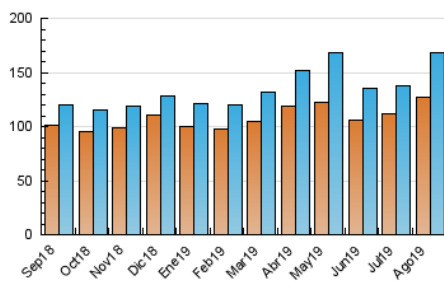

4.3 Por meses

N. únicos / Visitas (x 1000)