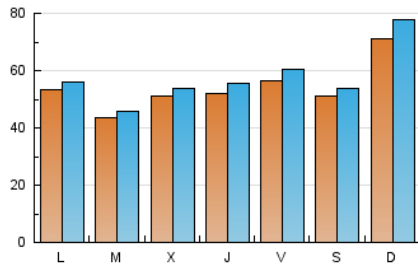

1. Cifras totales y promedios (Nacional e Internacional)

MES - AÑO	NAVEGADORES UNICOS	VISITAS	PAGINAS
Agosto - 2019	135.201	178.041	364.242
PROMEDIO DIARIO	5.395	5.743	11.750
PROMEDIO LUNES-VIERNES	5.146	5.459	11.180
PROMEDIO SABADO-DOMINGO	6.004	6.438	13.143
PAGINAS / VISITAS	2,05		
DURACION MEDIA VISITAS	0:00:35		
DURACION MEDIA PAGINAS	0:00:33		

2. Secciones (Nacional e Internacional)

	PAGINAS	%
HOME	16.276	4.47 %
RESTO	347.966	95.53 %

3. Por día del mes (Nacional e Internacional)

Día	N. únicos	Visitas	Páginas	Día	N. únicos	Visitas	Páginas	Día	N. únicos	Visitas	Páginas
1	5.823	6.229	12.612	11	15.364	17.333	36.534	21	5.012	5.227	10.470
2	5.860	6.114	12.260	12	5.469	5.956	12.373	22	5.091	5.518	11.387
3	3.710	3.795	7.565	13	4.514	4.841	9.763	23	6.901	7.526	15.308
4	4.419	4.539	9.210	14	5.164	5.424	11.078	24	6.004	6.267	12.795
5	4.807	4.968	10.105	15	4.024	4.271	8.874	25	4.767	5.156	10.362
6	4.473	4.684	9.499	16	5.482	5.722	11.862	26	6.000	6.289	12.693
7	4.977	5.155	10.611	17	6.175	6.495	13.112	27	4.065	4.199	8.379
8	5.392	5.684	12.674	18	3.909	4.111	8.234	28	5.276	5.779	11.883
9	4.794	5.065	10.269	19	5.035	5.235	10.689	29	5.582	5.968	12.202
10	5.321	5.669	11.350	20	4.357	4.542	9.182	30	5.123	5.706	11.785
								31	4.368	4.574	9.122

4. Gráficas (Nacional e Internacional)

4.1 Por día de la semana (promedio)

N. únicos / Visitas (x 100)

Páginas (x 100)

4.2 Por franja horaria (promedio)

Visitas (x 1000)

Páginas (x 1000)

4.3 Por meses