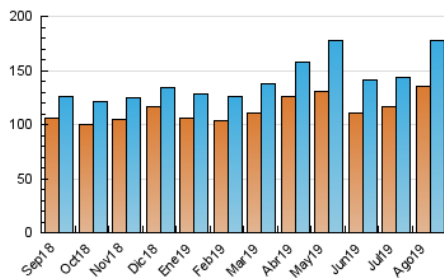

4.3 Por meses

N. únicos / Visitas (x 1000)