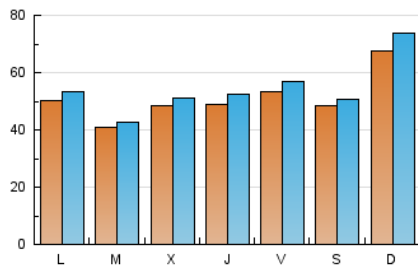

1. Cifras totales y promedios (Nacional)

MES - AÑO	NAVEGADORES UNICOS	VISITAS	PAGINAS
Agosto - 2019	127.347	168.628	345.568
PROMEDIO DIARIO	5.103	5.440	11.147
PROMEDIO LUNES-VIERNES	4.864	5.168	10.599
PROMEDIO SABADO-DOMINGO	5.687	6.105	12.487
PAGINAS / VISITAS	2,05		
DURACION MEDIA VISITAS	0:00:35		
DURACION MEDIA PAGINAS	0:00:34		

2. Secciones (Nacional)

	PAGINAS	%
HOME	15.568	4.51 %
RESTO	330.000	95.49 %

3. Por día del mes (Nacional)

Día	N. únicos	Visitas	Páginas	Día	N. únicos	Visitas	Páginas	Día	N. únicos	Visitas	Páginas
1	5.575	5.976	12.113	11	14.628	16.543	35.008	21	4.809	5.021	10.058
2	5.622	5.871	11.789	12	5.121	5.590	11.621	22	4.813	5.227	10.799
3	3.511	3.594	7.158	13	4.250	4.563	9.197	23	6.351	6.947	14.171
4	4.239	4.348	8.827	14	4.927	5.181	10.589	24	5.582	5.835	11.907
5	4.573	4.720	9.578	15	3.789	4.035	8.420	25	4.458	4.836	9.740
6	4.090	4.294	8.713	16	5.263	5.496	11.407	26	5.725	6.011	12.119
7	4.680	4.848	10.023	17	5.904	6.191	12.518	27	3.843	3.969	7.936
8	5.002	5.284	11.851	18	3.616	3.809	7.635	28	4.988	5.478	11.273
9	4.516	4.778	9.715	19	4.733	4.929	10.077	29	5.327	5.703	11.694
10	5.082	5.421	10.862	20	4.127	4.309	8.723	30	4.880	5.455	11.319
								31	4.164	4.366	8.728

4. Gráficas (Nacional)

4.1 Por día de la semana (promedio)

N. únicos / Visitas (x 100)

Páginas (x 100)

4.2 Por franja horaria (promedio)

Visitas (x 1000)

Páginas (x 1000)

4.3 Por meses