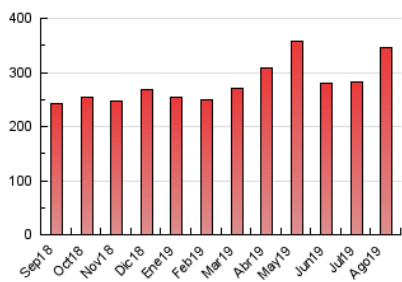

Páginas (x 1000)