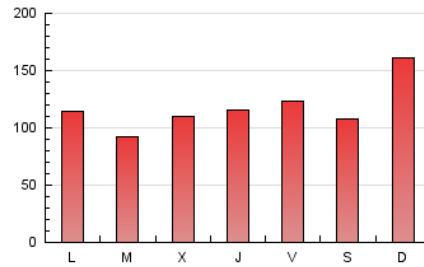

1. Cifras totales y promedios (Nacional e Internacional)

MES - AÑO	NAVEGADORES UNICOS	VISITAS	PAGINAS
Agosto - 2019	135.201	178.041	364.242
PROMEDIO DIARIO	5.395	5.743	11.750
PROMEDIO LUNES-VIERNES	5.146	5.459	11.180
PROMEDIO SABADO-DOMINGO	6.004	6.438	13.143
PAGINAS / VISITAS	2,05		
DURACION MEDIA VISITAS	0:00:35		
DURACION MEDIA PAGINAS	0:00:33		

2. Secciones (Nacional e Internacional)

	PAGINAS	%
HOME	16.276	4.47 %
RESTO	347.966	95.53 %

3. Por día del mes (Nacional e Internacional)

Día	N. únicos	Visitas	Páginas	Día	N. únicos	Visitas	Páginas	Día	N. únicos	Visitas	Páginas
1	5.823	6.229	12.612	11	15.364	17.333	36.534	21	5.012	5.227	10.470
2	5.860	6.114	12.260	12	5.469	5.956	12.373	22	5.091	5.518	11.387
3	3.710	3.795	7.565	13	4.514	4.841	9.763	23	6.901	7.526	15.308
4	4.419	4.539	9.210	14	5.164	5.424	11.078	24	6.004	6.267	12.795
5	4.807	4.968	10.105	15	4.024	4.271	8.874	25	4.767	5.156	10.362
6	4.473	4.684	9.499	16	5.482	5.722	11.862	26	6.000	6.289	12.693
7	4.977	5.155	10.611	17	6.175	6.495	13.112	27	4.065	4.199	8.379
8	5.392	5.684	12.674	18	3.909	4.111	8.234	28	5.276	5.779	11.883
9	4.794	5.065	10.269	19	5.035	5.235	10.689	29	5.582	5.968	12.202
10	5.321	5.669	11.350	20	4.357	4.542	9.182	30	5.123	5.706	11.785
								31	4.368	4.574	9.122

4. Gráficas (Nacional e Internacional)

4.1 Por día de la semana (promedio)

N. únicos / Visitas (x 100)

Páginas (x 100)

4.2 Por franja horaria (promedio)

Visitas (x 1000)

Páginas (x 1000)

4.3 Por meses