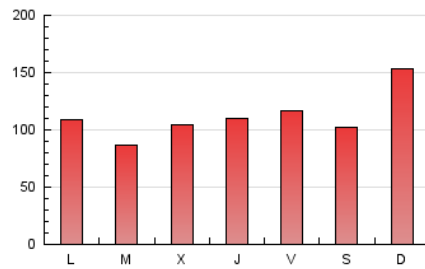

1. Cifras totales y promedios (Nacional)

MES - AÑO	NAVEGADORES UNICOS	VISITAS	PAGINAS
Agosto - 2019	127.347	168.628	345.568
PROMEDIO DIARIO	5.103	5.440	11.147
PROMEDIO LUNES-VIERNES	4.864	5.168	10.599
PROMEDIO SABADO-DOMINGO	5.687	6.105	12.487
PAGINAS / VISITAS	2,05		
DURACION MEDIA VISITAS	0:00:35		
DURACION MEDIA PAGINAS	0:00:34		

2. Secciones (Nacional)

	PAGINAS	%
HOME	15.568	4.51 %
RESTO	330.000	95.49 %

3. Por día del mes (Nacional)

Día	N. únicos	Visitas	Páginas	Día	N. únicos	Visitas	Páginas	Día	N. únicos	Visitas	Páginas
1	5.575	5.976	12.113	11	14.628	16.543	35.008	21	4.809	5.021	10.058
2	5.622	5.871	11.789	12	5.121	5.590	11.621	22	4.813	5.227	10.799
3	3.511	3.594	7.158	13	4.250	4.563	9.197	23	6.351	6.947	14.171
4	4.239	4.348	8.827	14	4.927	5.181	10.589	24	5.582	5.835	11.907
5	4.573	4.720	9.578	15	3.789	4.035	8.420	25	4.458	4.836	9.740
6	4.090	4.294	8.713	16	5.263	5.496	11.407	26	5.725	6.011	12.119
7	4.680	4.848	10.023	17	5.904	6.191	12.518	27	3.843	3.969	7.936
8	5.002	5.284	11.851	18	3.616	3.809	7.635	28	4.988	5.478	11.273
9	4.516	4.778	9.715	19	4.733	4.929	10.077	29	5.327	5.703	11.694
10	5.082	5.421	10.862	20	4.127	4.309	8.723	30	4.880	5.455	11.319
								31	4.164	4.366	8.728

4. Gráficas (Nacional)

4.1 Por día de la semana (promedio)

N. únicos / Visitas (x 100)

Páginas (x 100)

4.2 Por franja horaria (promedio)

Visitas (x 1000)

Páginas (x 1000)

4.3 Por meses