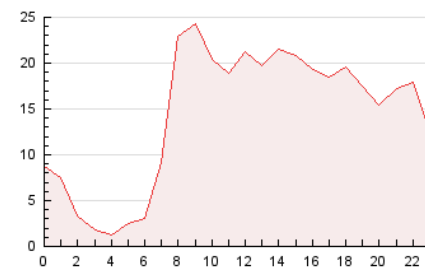

2. Secciones (Nacional)

	PAGINAS	%
HOME	15.568	4.51 %
RESTO	330.000	95.49 %

3. Por día del mes (Nacional)

Día	N. únicos	Visitas	Páginas	Día	N. únicos	Visitas	Páginas	Día	N. únicos	Visitas	Páginas
1	5.575	5.976	12.113	11	14.628	16.543	35.008	21	4.809	5.021	10.058
2	5.622	5.871	11.789	12	5.121	5.590	11.621	22	4.813	5.227	10.799
3	3.511	3.594	7.158	13	4.250	4.563	9.197	23	6.351	6.947	14.171
4	4.239	4.348	8.827	14	4.927	5.181	10.589	24	5.582	5.835	11.907
5	4.573	4.720	9.578	15	3.789	4.035	8.420	25	4.458	4.836	9.740
6	4.090	4.294	8.713	16	5.263	5.496	11.407	26	5.725	6.011	12.119
7	4.680	4.848	10.023	17	5.904	6.191	12.518	27	3.843	3.969	7.936
8	5.002	5.284	11.851	18	3.616	3.809	7.635	28	4.988	5.478	11.273
9	4.516	4.778	9.715	19	4.733	4.929	10.077	29	5.327	5.703	11.694
10	5.082	5.421	10.862	20	4.127	4.309	8.723	30	4.880	5.455	11.319
								31	4.164	4.366	8.728

4. Gráficas (Nacional)

4.1 Por día de la semana (promedio)

N. únicos / Visitas (x 100)

Páginas (x 100)

4.2 Por franja horaria (promedio)

Visitas (x 1000)

Páginas (x 1000)

4.3 Por meses