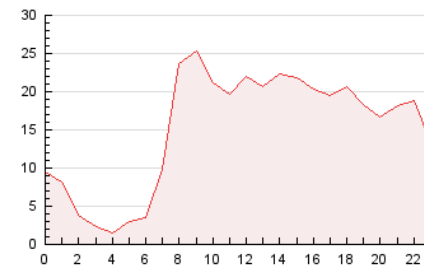

2. Secciones (Nacional e Internacional)

	PAGINAS	%
HOME	16.276	4.47 %
RESTO	347.966	95.53 %

3. Por día del mes (Nacional e Internacional)

Día	N. únicos	Visitas	Páginas	Día	N. únicos	Visitas	Páginas	Día	N. únicos	Visitas	Páginas
1	5.823	6.229	12.612	11	15.364	17.333	36.534	21	5.012	5.227	10.470
2	5.860	6.114	12.260	12	5.469	5.956	12.373	22	5.091	5.518	11.387
3	3.710	3.795	7.565	13	4.514	4.841	9.763	23	6.901	7.526	15.308
4	4.419	4.539	9.210	14	5.164	5.424	11.078	24	6.004	6.267	12.795
5	4.807	4.968	10.105	15	4.024	4.271	8.874	25	4.767	5.156	10.362
6	4.473	4.684	9.499	16	5.482	5.722	11.862	26	6.000	6.289	12.693
7	4.977	5.155	10.611	17	6.175	6.495	13.112	27	4.065	4.199	8.379
8	5.392	5.684	12.674	18	3.909	4.111	8.234	28	5.276	5.779	11.883
9	4.794	5.065	10.269	19	5.035	5.235	10.689	29	5.582	5.968	12.202
10	5.321	5.669	11.350	20	4.357	4.542	9.182	30	5.123	5.706	11.785
								31	4.368	4.574	9.122

4. Gráficas (Nacional e Internacional)

4.1 Por día de la semana (promedio)

N. únicos / Visitas (x 100)

Páginas (x 100)

4.2 Por franja horaria (promedio)

Visitas (x 1000)

Páginas (x 1000)

4.3 Por meses