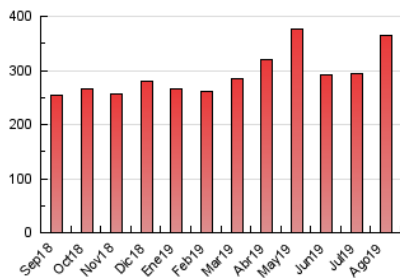

Páginas (x 1000)