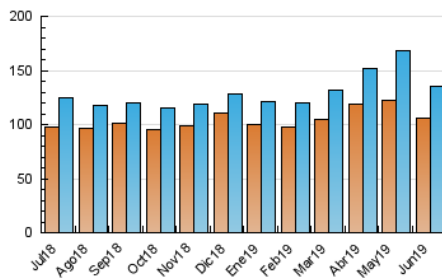

4.3 Por meses

N. únicos / Visitas (x 1000)