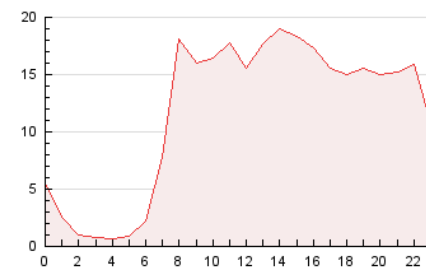

2. Secciones (Nacional)

	PAGINAS	%
HOME	13.525	4.82 %
RESTO	267.000	95.18 %

3. Por día del mes (Nacional)

Día	N. únicos	Visitas	Páginas	Día	N. únicos	Visitas	Páginas	Día	N. únicos	Visitas	Páginas
1	3.627	3.745	7.675	11	4.842	5.111	10.828	21	4.896	5.050	10.385
2	4.183	4.337	8.872	12	5.088	5.336	11.176	22	3.048	3.134	6.393
3	4.413	4.565	9.678	13	5.758	6.380	13.385	23	3.519	3.627	7.322
4	3.840	4.166	8.815	14	5.315	5.673	11.811	24	4.012	4.199	8.596
5	3.838	4.065	8.554	15	5.981	6.565	13.877	25	4.344	4.545	9.345
6	4.472	4.642	9.608	16	3.393	3.575	7.417	26	3.460	3.731	7.727
7	3.264	3.395	7.045	17	4.132	4.317	9.050	27	3.905	4.134	8.637
8	3.572	3.663	7.446	18	5.686	5.971	12.118	28	4.512	4.739	9.746
9	3.981	4.100	8.875	19	4.742	4.922	10.220	29	4.413	4.706	9.468
10	4.060	4.415	9.324	20	4.524	4.721	9.799	30	3.480	3.595	7.333

4. Gráficas (Nacional)

4.1 Por día de la semana (promedio)

N. únicos / Visitas (x 100)

Páginas (x 100)

4.2 Por franja horaria (promedio)

Visitas (x 1000)

Páginas (x 1000)

4.3 Por meses