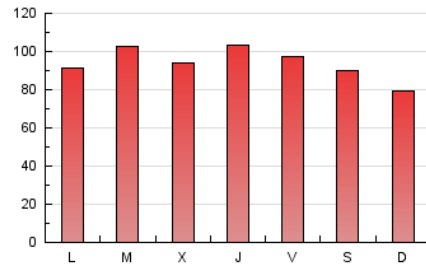

1. Cifras totales y promedios (Nacional)

MES - AÑO	NAVEGADORES UNICOS	VISITAS	PAGINAS
Junio - 2019	105.349	135.124	280.525
PROMEDIO DIARIO	4.277	4.504	9.351
PROMEDIO LUNES-VIERNES	4.455	4.704	9.792
PROMEDIO SABADO-DOMINGO	3.920	4.105	8.468
PAGINAS / VISITAS	2,08		
DURACION MEDIA VISITAS	0:00:32		
DURACION MEDIA PAGINAS	0:00:30		

2. Secciones (Nacional)

	PAGINAS	%
HOME	13.525	4.82 %
RESTO	267.000	95.18 %

3. Por día del mes (Nacional)

Día	N. únicos	Visitas	Páginas	Día	N. únicos	Visitas	Páginas	Día	N. únicos	Visitas	Páginas
1	3.627	3.745	7.675	11	4.842	5.111	10.828	21	4.896	5.050	10.385
2	4.183	4.337	8.872	12	5.088	5.336	11.176	22	3.048	3.134	6.393
3	4.413	4.565	9.678	13	5.758	6.380	13.385	23	3.519	3.627	7.322
4	3.840	4.166	8.815	14	5.315	5.673	11.811	24	4.012	4.199	8.596
5	3.838	4.065	8.554	15	5.981	6.565	13.877	25	4.344	4.545	9.345
6	4.472	4.642	9.608	16	3.393	3.575	7.417	26	3.460	3.731	7.727
7	3.264	3.395	7.045	17	4.132	4.317	9.050	27	3.905	4.134	8.637
8	3.572	3.663	7.446	18	5.686	5.971	12.118	28	4.512	4.739	9.746
9	3.981	4.100	8.875	19	4.742	4.922	10.220	29	4.413	4.706	9.468
10	4.060	4.415	9.324	20	4.524	4.721	9.799	30	3.480	3.595	7.333

4. Gráficas (Nacional)

4.1 Por día de la semana (promedio)

N. únicos / Visitas (x 100)

Páginas (x 100)

4.2 Por franja horaria (promedio)

Visitas (x 1000)

Páginas (x 1000)

4.3 Por meses