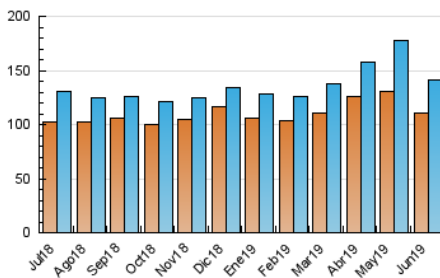

4.3 Por meses

N. únicos / Visitas (x 1000)