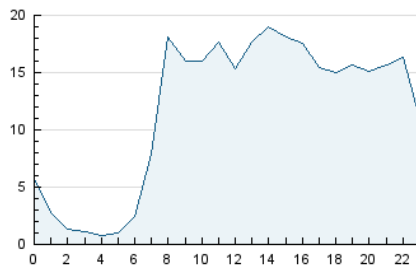

2. Secciones (Nacional e Internacional)

	PAGINAS	%
HOME	14.072	4.80 %
RESTO	278.795	95.20 %

3. Por día del mes (Nacional e Internacional)

Día	N. únicos	Visitas	Páginas	Día	N. únicos	Visitas	Páginas	Día	N. únicos	Visitas	Páginas
1	3.801	3.922	8.007	11	5.076	5.346	11.278	21	5.115	5.270	10.816
2	4.380	4.537	9.267	12	5.334	5.586	11.660	22	3.193	3.281	6.685
3	4.625	4.781	10.090	13	6.032	6.662	13.922	23	3.693	3.806	7.669
4	4.138	4.469	9.414	14	5.543	5.909	12.284	24	4.204	4.398	8.985
5	4.041	4.269	8.949	15	6.088	6.705	14.170	25	4.627	4.835	9.903
6	4.693	4.864	10.031	16	3.483	3.669	7.579	26	3.664	3.942	8.150
7	3.445	3.577	7.387	17	4.374	4.559	9.482	27	4.112	4.348	9.066
8	3.742	3.838	7.793	18	5.896	6.184	12.529	28	4.723	4.955	10.166
9	4.162	4.282	9.285	19	4.946	5.127	10.623	29	4.639	4.938	9.919
10	4.276	4.636	9.754	20	4.771	4.976	10.298	30	3.670	3.789	7.706

4. Gráficas (Nacional e Internacional)

4.1 Por día de la semana (promedio)

N. únicos / Visitas (x 100)

Páginas (x 100)

4.2 Por franja horaria (promedio)

Visitas (x 1000)

Páginas (x 1000)

4.3 Por meses