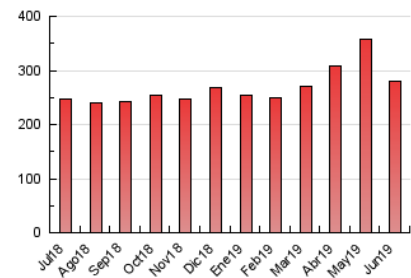

Páginas (x 1000)