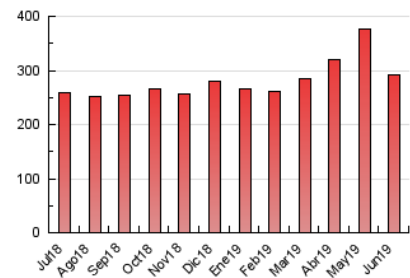

Páginas (x 1000)