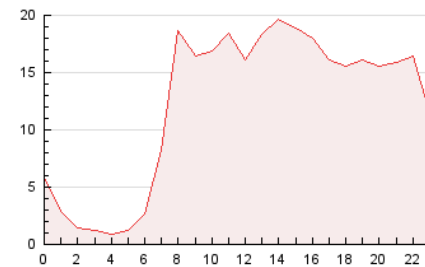

2. Secciones (Nacional e Internacional)

	PAGINAS	%
HOME	14.072	4.80 %
RESTO	278.795	95.20 %

3. Por día del mes (Nacional e Internacional)

Día	N. únicos	Visitas	Páginas	Día	N. únicos	Visitas	Páginas	Día	N. únicos	Visitas	Páginas
1	3.801	3.922	8.007	11	5.076	5.346	11.278	21	5.115	5.270	10.816
2	4.380	4.537	9.267	12	5.334	5.586	11.660	22	3.193	3.281	6.685
3	4.625	4.781	10.090	13	6.032	6.662	13.922	23	3.693	3.806	7.669
4	4.138	4.469	9.414	14	5.543	5.909	12.284	24	4.204	4.398	8.985
5	4.041	4.269	8.949	15	6.088	6.705	14.170	25	4.627	4.835	9.903
6	4.693	4.864	10.031	16	3.483	3.669	7.579	26	3.664	3.942	8.150
7	3.445	3.577	7.387	17	4.374	4.559	9.482	27	4.112	4.348	9.066
8	3.742	3.838	7.793	18	5.896	6.184	12.529	28	4.723	4.955	10.166
9	4.162	4.282	9.285	19	4.946	5.127	10.623	29	4.639	4.938	9.919
10	4.276	4.636	9.754	20	4.771	4.976	10.298	30	3.670	3.789	7.706

4. Gráficas (Nacional e Internacional)

4.1 Por día de la semana (promedio)

N. únicos / Visitas (x 100)

Páginas (x 100)

4.2 Por franja horaria (promedio)

Visitas (x 1000)

Páginas (x 1000)

4.3 Por meses