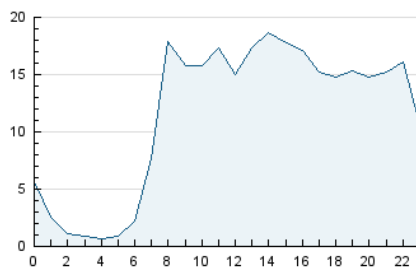

2. Secciones (Nacional)

	PAGINAS	%
HOME	13.525	4.82 %
RESTO	267.000	95.18 %

3. Por día del mes (Nacional)

Día	N. únicos	Visitas	Páginas	Día	N. únicos	Visitas	Páginas	Día	N. únicos	Visitas	Páginas
1	3.627	3.745	7.675	11	4.842	5.111	10.828	21	4.896	5.050	10.385
2	4.183	4.337	8.872	12	5.088	5.336	11.176	22	3.048	3.134	6.393
3	4.413	4.565	9.678	13	5.758	6.380	13.385	23	3.519	3.627	7.322
4	3.840	4.166	8.815	14	5.315	5.673	11.811	24	4.012	4.199	8.596
5	3.838	4.065	8.554	15	5.981	6.565	13.877	25	4.344	4.545	9.345
6	4.472	4.642	9.608	16	3.393	3.575	7.417	26	3.460	3.731	7.727
7	3.264	3.395	7.045	17	4.132	4.317	9.050	27	3.905	4.134	8.637
8	3.572	3.663	7.446	18	5.686	5.971	12.118	28	4.512	4.739	9.746
9	3.981	4.100	8.875	19	4.742	4.922	10.220	29	4.413	4.706	9.468
10	4.060	4.415	9.324	20	4.524	4.721	9.799	30	3.480	3.595	7.333

4. Gráficas (Nacional)

4.1 Por día de la semana (promedio)

N. únicos / Visitas (x 100)

Páginas (x 100)

4.2 Por franja horaria (promedio)

Visitas (x 1000)

Páginas (x 1000)

4.3 Por meses