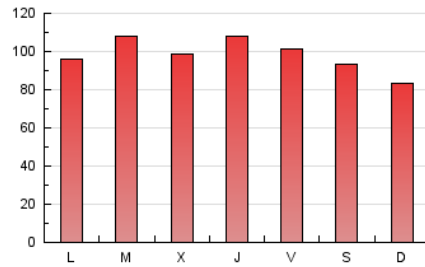

1. Cifras totales y promedios (Nacional e Internacional)

MES - AÑO	NAVEGADORES UNICOS	VISITAS	PAGINAS
Junio - 2019	111.038	141.460	292.867
PROMEDIO DIARIO	4.483	4.715	9.762
PROMEDIO LUNES-VIERNES	4.682	4.935	10.239
PROMEDIO SABADO-DOMINGO	4.085	4.277	8.808
PAGINAS / VISITAS	2,07		
DURACION MEDIA VISITAS	0:00:31		
DURACION MEDIA PAGINAS	0:00:29		

2. Secciones (Nacional e Internacional)

	PAGINAS	%
HOME	14.072	4.80 %
RESTO	278.795	95.20 %

3. Por día del mes (Nacional e Internacional)

Día	N. únicos	Visitas	Páginas	Día	N. únicos	Visitas	Páginas	Día	N. únicos	Visitas	Páginas
1	3.801	3.922	8.007	11	5.076	5.346	11.278	21	5.115	5.270	10.816
2	4.380	4.537	9.267	12	5.334	5.586	11.660	22	3.193	3.281	6.685
3	4.625	4.781	10.090	13	6.032	6.662	13.922	23	3.693	3.806	7.669
4	4.138	4.469	9.414	14	5.543	5.909	12.284	24	4.204	4.398	8.985
5	4.041	4.269	8.949	15	6.088	6.705	14.170	25	4.627	4.835	9.903
6	4.693	4.864	10.031	16	3.483	3.669	7.579	26	3.664	3.942	8.150
7	3.445	3.577	7.387	17	4.374	4.559	9.482	27	4.112	4.348	9.066
8	3.742	3.838	7.793	18	5.896	6.184	12.529	28	4.723	4.955	10.166
9	4.162	4.282	9.285	19	4.946	5.127	10.623	29	4.639	4.938	9.919
10	4.276	4.636	9.754	20	4.771	4.976	10.298	30	3.670	3.789	7.706

4. Gráficas (Nacional e Internacional)

4.1 Por día de la semana (promedio)

N. únicos / Visitas (x 100)

Páginas (x 100)

4.2 Por franja horaria (promedio)

Visitas (x 1000)

Páginas (x 1000)

4.3 Por meses