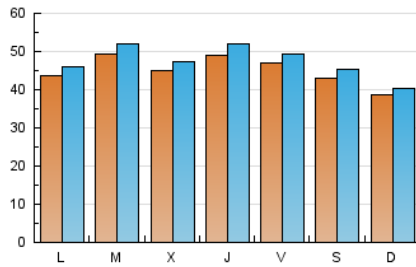

1. Cifras totales y promedios (Nacional e Internacional)

MES - AÑO	NAVEGADORES UNICOS	VISITAS	PAGINAS
Junio - 2019	111.038	141.460	292.867
PROMEDIO DIARIO	4.483	4.715	9.762
PROMEDIO LUNES-VIERNES	4.682	4.935	10.239
PROMEDIO SABADO-DOMINGO	4.085	4.277	8.808
PAGINAS / VISITAS	2,07		
DURACION MEDIA VISITAS	0:00:31		
DURACION MEDIA PAGINAS	0:00:29		

2. Secciones (Nacional e Internacional)

	PAGINAS	%
HOME	14.072	4.80 %
RESTO	278.795	95.20 %

3. Por día del mes (Nacional e Internacional)

Día	N. únicos	Visitas	Páginas	Día	N. únicos	Visitas	Páginas	Día	N. únicos	Visitas	Páginas
1	3.801	3.922	8.007	11	5.076	5.346	11.278	21	5.115	5.270	10.816
2	4.380	4.537	9.267	12	5.334	5.586	11.660	22	3.193	3.281	6.685
3	4.625	4.781	10.090	13	6.032	6.662	13.922	23	3.693	3.806	7.669
4	4.138	4.469	9.414	14	5.543	5.909	12.284	24	4.204	4.398	8.985
5	4.041	4.269	8.949	15	6.088	6.705	14.170	25	4.627	4.835	9.903
6	4.693	4.864	10.031	16	3.483	3.669	7.579	26	3.664	3.942	8.150
7	3.445	3.577	7.387	17	4.374	4.559	9.482	27	4.112	4.348	9.066
8	3.742	3.838	7.793	18	5.896	6.184	12.529	28	4.723	4.955	10.166
9	4.162	4.282	9.285	19	4.946	5.127	10.623	29	4.639	4.938	9.919
10	4.276	4.636	9.754	20	4.771	4.976	10.298	30	3.670	3.789	7.706

4. Gráficas (Nacional e Internacional)

4.1 Por día de la semana (promedio)

N. únicos / Visitas (x 100)

Páginas (x 100)

4.2 Por franja horaria (promedio)

Visitas (x 1000)

Páginas (x 1000)

4.3 Por meses