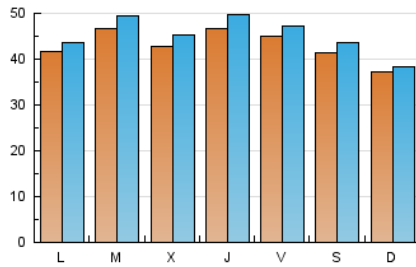

1. Cifras totales y promedios (Nacional)

MES - AÑO	NAVEGADORES UNICOS	VISITAS	PAGINAS
Junio - 2019	105.349	135.124	280.525
PROMEDIO DIARIO	4.277	4.504	9.351
PROMEDIO LUNES-VIERNES	4.455	4.704	9.792
PROMEDIO SABADO-DOMINGO	3.920	4.105	8.468
PAGINAS / VISITAS	2,08		
DURACION MEDIA VISITAS	0:00:32		
DURACION MEDIA PAGINAS	0:00:30		

2. Secciones (Nacional)

	PAGINAS	%
HOME	13.525	4.82 %
RESTO	267.000	95.18 %

3. Por día del mes (Nacional)

Día	N. únicos	Visitas	Páginas	Día	N. únicos	Visitas	Páginas	Día	N. únicos	Visitas	Páginas
1	3.627	3.745	7.675	11	4.842	5.111	10.828	21	4.896	5.050	10.385
2	4.183	4.337	8.872	12	5.088	5.336	11.176	22	3.048	3.134	6.393
3	4.413	4.565	9.678	13	5.758	6.380	13.385	23	3.519	3.627	7.322
4	3.840	4.166	8.815	14	5.315	5.673	11.811	24	4.012	4.199	8.596
5	3.838	4.065	8.554	15	5.981	6.565	13.877	25	4.344	4.545	9.345
6	4.472	4.642	9.608	16	3.393	3.575	7.417	26	3.460	3.731	7.727
7	3.264	3.395	7.045	17	4.132	4.317	9.050	27	3.905	4.134	8.637
8	3.572	3.663	7.446	18	5.686	5.971	12.118	28	4.512	4.739	9.746
9	3.981	4.100	8.875	19	4.742	4.922	10.220	29	4.413	4.706	9.468
10	4.060	4.415	9.324	20	4.524	4.721	9.799	30	3.480	3.595	7.333

4. Gráficas (Nacional)

4.1 Por día de la semana (promedio)

N. únicos / Visitas (x 100)

Páginas (x 100)

4.2 Por franja horaria (promedio)

Visitas (x 1000)

Páginas (x 1000)

4.3 Por meses