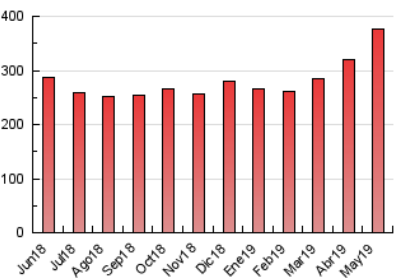

Páginas (x 1000)