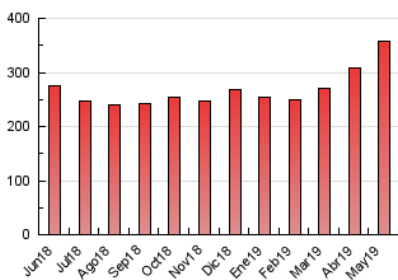

Páginas (x 1000)