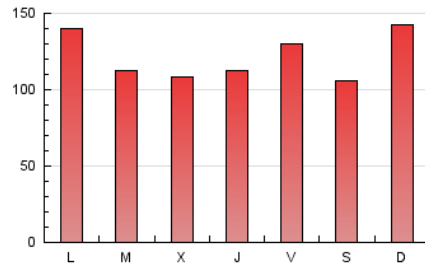

1. Cifras totales y promedios (Nacional e Internacional)

MES - AÑO	NAVEGADORES UNICOS	VISITAS	PAGINAS
Mayo - 2019	130.948	177.246	376.000
PROMEDIO DIARIO	5.348	5.718	12.129
PROMEDIO LUNES-VIERNES	5.340	5.722	12.038
PROMEDIO SABADO-DOMINGO	5.372	5.705	12.391
PAGINAS / VISITAS	2,12		
DURACION MEDIA VISITAS	0:00:39		
DURACION MEDIA PAGINAS	0:00:35		

2. Secciones (Nacional e Internacional)

	PAGINAS	%
HOME	17.160	4.56 %
RESTO	358.840	95.44 %

3. Por día del mes (Nacional e Internacional)

Día	N. únicos	Visitas	Páginas	Día	N. únicos	Visitas	Páginas	Día	N. únicos	Visitas	Páginas
1	4.868	5.059	10.359	11	4.171	4.388	10.968	21	4.927	5.327	11.265
2	4.518	4.809	9.903	12	7.145	7.463	16.864	22	4.521	4.837	10.301
3	5.210	5.813	12.021	13	8.347	8.901	19.454	23	5.052	5.409	11.415
4	4.238	4.405	9.185	14	4.761	4.940	10.536	24	4.972	5.281	10.962
5	3.133	3.323	6.970	15	5.109	5.281	11.034	25	6.637	7.136	14.980
6	4.795	4.932	9.320	16	5.506	5.765	11.956	26	9.971	10.910	23.675
7	5.155	5.628	11.642	17	4.661	4.851	10.240	27	7.643	8.457	18.137
8	5.278	5.817	12.603	18	3.343	3.483	7.124	28	5.177	5.498	11.649
9	6.875	7.299	15.332	19	4.335	4.528	9.361	29	4.730	4.994	9.981
10	8.890	10.057	21.911	20	4.109	4.335	9.164	30	3.247	3.598	7.815
								31	4.477	4.722	9.873

4. Gráficas (Nacional e Internacional)

4.1 Por día de la semana (promedio)

N. únicos / Visitas (x 100)

Páginas (x 100)

4.2 Por franja horaria (promedio)

Visitas (x 1000)

Páginas (x 1000)

4.3 Por meses