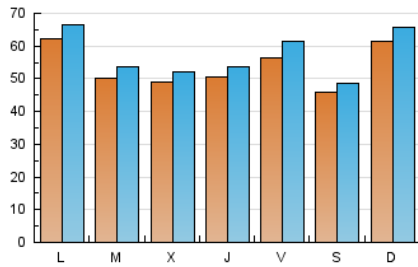

1. Cifras totales y promedios (Nacional e Internacional)

MES - AÑO	NAVEGADORES UNICOS	VISITAS	PAGINAS
Mayo - 2019	130.948	177.246	376.000
PROMEDIO DIARIO	5.348	5.718	12.129
PROMEDIO LUNES-VIERNES	5.340	5.722	12.038
PROMEDIO SABADO-DOMINGO	5.372	5.705	12.391
PAGINAS / VISITAS	2,12		
DURACION MEDIA VISITAS	0:00:39		
DURACION MEDIA PAGINAS	0:00:35		

2. Secciones (Nacional e Internacional)

	PAGINAS	%
HOME	17.160	4.56 %
RESTO	358.840	95.44 %

3. Por día del mes (Nacional e Internacional)

Día	N. únicos	Visitas	Páginas	Día	N. únicos	Visitas	Páginas	Día	N. únicos	Visitas	Páginas
1	4.868	5.059	10.359	11	4.171	4.388	10.968	21	4.927	5.327	11.265
2	4.518	4.809	9.903	12	7.145	7.463	16.864	22	4.521	4.837	10.301
3	5.210	5.813	12.021	13	8.347	8.901	19.454	23	5.052	5.409	11.415
4	4.238	4.405	9.185	14	4.761	4.940	10.536	24	4.972	5.281	10.962
5	3.133	3.323	6.970	15	5.109	5.281	11.034	25	6.637	7.136	14.980
6	4.795	4.932	9.320	16	5.506	5.765	11.956	26	9.971	10.910	23.675
7	5.155	5.628	11.642	17	4.661	4.851	10.240	27	7.643	8.457	18.137
8	5.278	5.817	12.603	18	3.343	3.483	7.124	28	5.177	5.498	11.649
9	6.875	7.299	15.332	19	4.335	4.528	9.361	29	4.730	4.994	9.981
10	8.890	10.057	21.911	20	4.109	4.335	9.164	30	3.247	3.598	7.815
								31	4.477	4.722	9.873

4. Gráficas (Nacional e Internacional)

4.1 Por día de la semana (promedio)

N. únicos / Visitas (x 100)

Páginas (x 100)

4.2 Por franja horaria (promedio)

Visitas (x 1000)

Páginas (x 1000)

4.3 Por meses