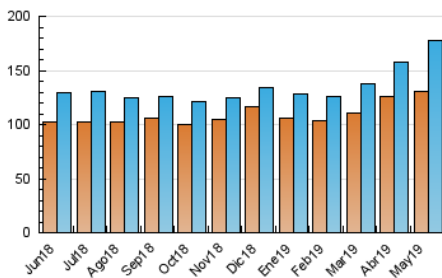

4.3 Por meses

N. únicos / Visitas (x 1000)