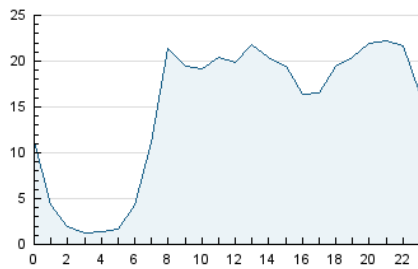

2. Secciones (Nacional e Internacional)

	PAGINAS	%
HOME	17.160	4.56 %
RESTO	358.840	95.44 %

3. Por día del mes (Nacional e Internacional)

Día	N. únicos	Visitas	Páginas	Día	N. únicos	Visitas	Páginas	Día	N. únicos	Visitas	Páginas
1	4.868	5.059	10.359	11	4.171	4.388	10.968	21	4.927	5.327	11.265
2	4.518	4.809	9.903	12	7.145	7.463	16.864	22	4.521	4.837	10.301
3	5.210	5.813	12.021	13	8.347	8.901	19.454	23	5.052	5.409	11.415
4	4.238	4.405	9.185	14	4.761	4.940	10.536	24	4.972	5.281	10.962
5	3.133	3.323	6.970	15	5.109	5.281	11.034	25	6.637	7.136	14.980
6	4.795	4.932	9.320	16	5.506	5.765	11.956	26	9.971	10.910	23.675
7	5.155	5.628	11.642	17	4.661	4.851	10.240	27	7.643	8.457	18.137
8	5.278	5.817	12.603	18	3.343	3.483	7.124	28	5.177	5.498	11.649
9	6.875	7.299	15.332	19	4.335	4.528	9.361	29	4.730	4.994	9.981
10	8.890	10.057	21.911	20	4.109	4.335	9.164	30	3.247	3.598	7.815
								31	4.477	4.722	9.873

4. Gráficas (Nacional e Internacional)

4.1 Por día de la semana (promedio)

N. únicos / Visitas (x 100)

Páginas (x 100)

4.2 Por franja horaria (promedio)

Visitas (x 1000)

Páginas (x 1000)

4.3 Por meses