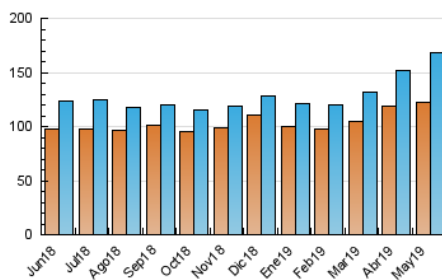

4.3 Por meses

N. únicos / Visitas (x 1000)