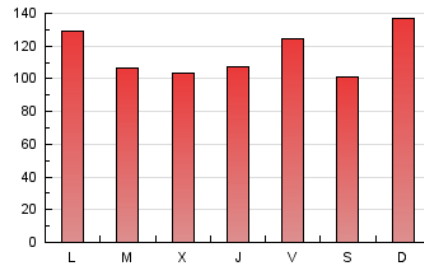

1. Cifras totales y promedios (Nacional)

MES - AÑO	NAVEGADORES UNICOS	VISITAS	PAGINAS
Mayo - 2019	122.326	167.772	357.229
PROMEDIO DIARIO	5.050	5.412	11.524
PROMEDIO LUNES-VIERNES	5.019	5.392	11.383
PROMEDIO SABADO-DOMINGO	5.138	5.469	11.927
PAGINAS / VISITAS	2,13		
DURACION MEDIA VISITAS	0:00:41		
DURACION MEDIA PAGINAS	0:00:36		

2. Secciones (Nacional)

	PAGINAS	%
HOME	16.573	4.64 %
RESTO	340.656	95.36 %

3. Por día del mes (Nacional)

Día	N. únicos	Visitas	Páginas	Día	N. únicos	Visitas	Páginas	Día	N. únicos	Visitas	Páginas
1	4.675	4.857	9.967	11	3.984	4.198	10.594	21	4.483	4.864	10.319
2	4.287	4.573	9.448	12	6.924	7.249	16.429	22	4.248	4.554	9.726
3	4.996	5.598	11.605	13	7.024	7.531	16.657	23	4.719	5.064	10.768
4	4.068	4.235	8.846	14	4.453	4.630	9.929	24	4.640	4.937	10.334
5	2.963	3.152	6.620	15	4.825	4.997	10.490	25	6.347	6.841	14.433
6	4.639	4.775	9.011	16	5.218	5.472	11.377	26	9.591	10.513	22.893
7	4.952	5.420	11.239	17	4.439	4.621	9.756	27	7.351	8.128	17.459
8	5.037	5.569	12.093	18	3.126	3.266	6.690	28	4.885	5.197	11.055
9	6.551	6.995	14.725	19	4.104	4.297	8.913	29	4.476	4.732	9.486
10	8.581	9.739	21.261	20	3.740	3.959	8.419	30	3.019	3.360	7.352
								31	4.207	4.449	9.335

4. Gráficas (Nacional)

4.1 Por día de la semana (promedio)

N. únicos / Visitas (x 100)

Páginas (x 100)

4.2 Por franja horaria (promedio)

Visitas (x 1000)

Páginas (x 1000)

4.3 Por meses