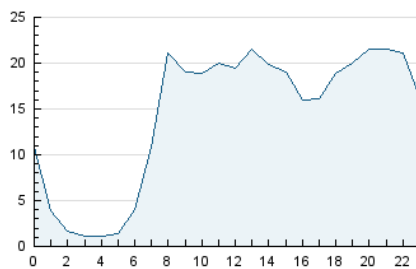

2. Secciones (Nacional)

	PAGINAS	%
HOME	16.573	4.64 %
RESTO	340.656	95.36 %

3. Por día del mes (Nacional)

Día	N. únicos	Visitas	Páginas	Día	N. únicos	Visitas	Páginas	Día	N. únicos	Visitas	Páginas
1	4.675	4.857	9.967	11	3.984	4.198	10.594	21	4.483	4.864	10.319
2	4.287	4.573	9.448	12	6.924	7.249	16.429	22	4.248	4.554	9.726
3	4.996	5.598	11.605	13	7.024	7.531	16.657	23	4.719	5.064	10.768
4	4.068	4.235	8.846	14	4.453	4.630	9.929	24	4.640	4.937	10.334
5	2.963	3.152	6.620	15	4.825	4.997	10.490	25	6.347	6.841	14.433
6	4.639	4.775	9.011	16	5.218	5.472	11.377	26	9.591	10.513	22.893
7	4.952	5.420	11.239	17	4.439	4.621	9.756	27	7.351	8.128	17.459
8	5.037	5.569	12.093	18	3.126	3.266	6.690	28	4.885	5.197	11.055
9	6.551	6.995	14.725	19	4.104	4.297	8.913	29	4.476	4.732	9.486
10	8.581	9.739	21.261	20	3.740	3.959	8.419	30	3.019	3.360	7.352
								31	4.207	4.449	9.335

4. Gráficas (Nacional)

4.1 Por día de la semana (promedio)

N. únicos / Visitas (x 100)

Páginas (x 100)

4.2 Por franja horaria (promedio)

Visitas (x 1000)

Páginas (x 1000)

4.3 Por meses