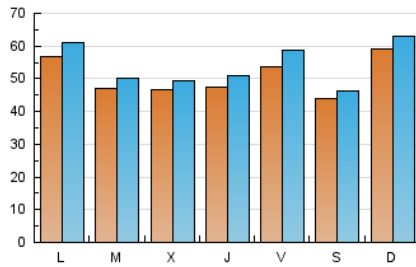

1. Cifras totales y promedios (Nacional)

MES - AÑO	NAVEGADORES UNICOS	VISITAS	PAGINAS
Mayo - 2019	122.326	167.772	357.229
PROMEDIO DIARIO	5.050	5.412	11.524
PROMEDIO LUNES-VIERNES	5.019	5.392	11.383
PROMEDIO SABADO-DOMINGO	5.138	5.469	11.927
PAGINAS / VISITAS	2,13		
DURACION MEDIA VISITAS	0:00:41		
DURACION MEDIA PAGINAS	0:00:36		

2. Secciones (Nacional)

	PAGINAS	%
HOME	16.573	4.64 %
RESTO	340.656	95.36 %

3. Por día del mes (Nacional)

Día	N. únicos	Visitas	Páginas	Día	N. únicos	Visitas	Páginas	Día	N. únicos	Visitas	Páginas
1	4.675	4.857	9.967	11	3.984	4.198	10.594	21	4.483	4.864	10.319
2	4.287	4.573	9.448	12	6.924	7.249	16.429	22	4.248	4.554	9.726
3	4.996	5.598	11.605	13	7.024	7.531	16.657	23	4.719	5.064	10.768
4	4.068	4.235	8.846	14	4.453	4.630	9.929	24	4.640	4.937	10.334
5	2.963	3.152	6.620	15	4.825	4.997	10.490	25	6.347	6.841	14.433
6	4.639	4.775	9.011	16	5.218	5.472	11.377	26	9.591	10.513	22.893
7	4.952	5.420	11.239	17	4.439	4.621	9.756	27	7.351	8.128	17.459
8	5.037	5.569	12.093	18	3.126	3.266	6.690	28	4.885	5.197	11.055
9	6.551	6.995	14.725	19	4.104	4.297	8.913	29	4.476	4.732	9.486
10	8.581	9.739	21.261	20	3.740	3.959	8.419	30	3.019	3.360	7.352
								31	4.207	4.449	9.335

4. Gráficas (Nacional)

4.1 Por día de la semana (promedio)

N. únicos / Visitas (x 100)

Páginas (x 100)

4.2 Por franja horaria (promedio)

Visitas (x 1000)

Páginas (x 1000)

4.3 Por meses