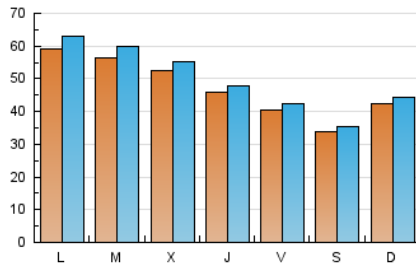

4. Gráficas (Nacional)

4.1 Por día de la semana (promedio)

N. únicos / Visitas (x 100)