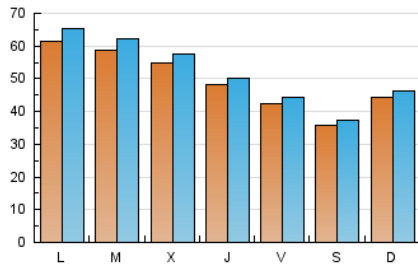

4. Gráficas (Nacional e Internacional)

4.1 Por día de la semana (promedio)

N. únicos / Visitas (x 100)