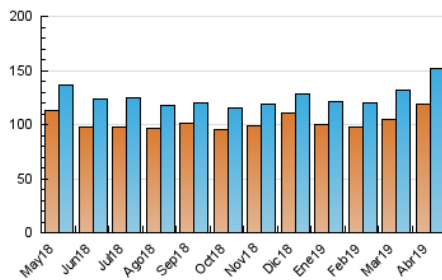

#### 3. Por día del mes (Nacional)

Día	N. únicos	Visitas	Páginas	Día	N. únicos	Visitas	Páginas	Día	N. únicos	Visitas	Páginas
1	5.452	5.714	11.679	11	4.405	4.674	9.689	21	5.203	5.403	10.381
2	7.093	7.458	15.668	12	4.288	4.421	9.022	22	8.001	8.310	17.200
3	6.241	6.668	13.813	13	3.852	3.939	7.745	23	5.092	5.250	10.686
4	4.831	5.059	10.572	14	3.961	4.057	8.313	24	4.781	5.060	9.990
5	5.325	5.603	11.473	15	4.045	4.198	7.820	25	4.560	4.787	9.829
6	3.949	4.118	8.458	16	4.017	4.278	8.221	26	3.851	4.115	7.680
7	3.305	3.409	6.973	17	5.472	5.687	11.128	27	3.414	3.535	7.359
8	4.676	4.914	10.250	18	4.546	4.661	9.006	28	4.493	4.903	10.007
9	5.754	6.034	11.984	19	2.688	2.775	5.689	29	7.443	8.399	17.201
10	4.483	4.657	9.651	20	2.386	2.516	5.293	30	6.175	6.875	14.609

##### 4.1 Por día de la semana (promedio)

N. únicos / Visitas (x 100)

Páginas (x 100)

##### 4.2 Por franja horaria (promedio)

Visitas (x 1000)

Páginas (x 1000)

##### 4.3 Por meses

N. únicos / Visitas (x 1000)

Páginas (x 1000)