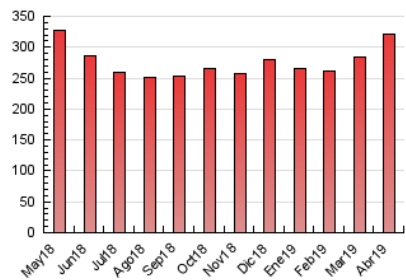

### 3. Por día del mes (Nacional e Internacional)

Día	N. únicos	Visitas	Páginas	Día	N. únicos	Visitas	Páginas	Día	N. únicos	Visitas	Páginas
1	5.643	5.911	12.051	11	4.606	4.880	10.073	21	5.420	5.622	10.812
2	7.352	7.713	16.197	12	4.507	4.640	9.418	22	8.267	8.595	17.781
3	6.514	6.930	14.301	13	4.039	4.126	8.074	23	5.310	5.470	11.116
4	5.106	5.339	11.094	14	4.173	4.270	8.695	24	4.979	5.262	10.393
5	5.567	5.850	11.935	15	4.269	4.424	8.236	25	4.780	5.011	10.283
6	4.151	4.328	8.858	16	4.205	4.468	8.590	26	4.029	4.297	8.040
7	3.502	3.609	7.347	17	5.703	5.922	11.575	27	3.580	3.701	7.691
8	4.902	5.144	10.692	18	4.769	4.887	9.426	28	4.668	5.082	10.359
9	6.020	6.304	12.493	19	2.851	2.942	6.155	29	7.683	8.668	17.732
10	4.685	4.861	10.059	20	2.577	2.711	5.677	30	6.452	7.174	15.211

4. Gráficas (Nacional e Internacional)

4.1 Por día de la semana (promedio)

N. únicos / Visitas (x 100)

Páginas (x 100)

4.2 Por franja horaria (promedio)

Visitas (x 1000)

Páginas (x 1000)

4.3 Por meses

N. únicos / Visitas (x 1000)

Páginas (x 1000)