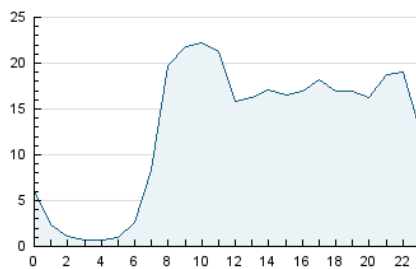

#### 3. Por día del mes (Nacional)

Día	N. únicos	Visitas	Páginas	Día	N. únicos	Visitas	Páginas	Día	N. únicos	Visitas	Páginas
1	5.452	5.714	11.679	11	4.405	4.674	9.689	21	5.203	5.403	10.381
2	7.093	7.458	15.668	12	4.288	4.421	9.022	22	8.001	8.310	17.200
3	6.241	6.668	13.813	13	3.852	3.939	7.745	23	5.092	5.250	10.686
4	4.831	5.059	10.572	14	3.961	4.057	8.313	24	4.781	5.060	9.990
5	5.325	5.603	11.473	15	4.045	4.198	7.820	25	4.560	4.787	9.829
6	3.949	4.118	8.458	16	4.017	4.278	8.221	26	3.851	4.115	7.680
7	3.305	3.409	6.973	17	5.472	5.687	11.128	27	3.414	3.535	7.359
8	4.676	4.914	10.250	18	4.546	4.661	9.006	28	4.493	4.903	10.007
9	5.754	6.034	11.984	19	2.688	2.775	5.689	29	7.443	8.399	17.201
10	4.483	4.657	9.651	20	2.386	2.516	5.293	30	6.175	6.875	14.609

##### 4.1 Por día de la semana (promedio)

N. únicos / Visitas (x 100)

Páginas (x 100)

##### 4.2 Por franja horaria (promedio)

Visitas (x 1000)

Páginas (x 1000)