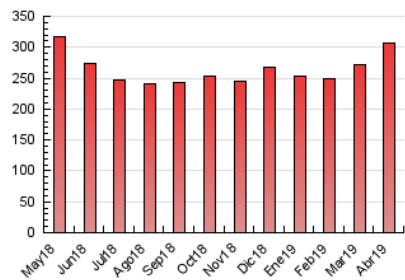

#### 3. Por día del mes (Nacional)

Día	N. únicos	Visitas	Páginas	Día	N. únicos	Visitas	Páginas	Día	N. únicos	Visitas	Páginas
1	5.452	5.714	11.679	11	4.405	4.674	9.689	21	5.203	5.403	10.381
2	7.093	7.458	15.668	12	4.288	4.421	9.022	22	8.001	8.310	17.200
3	6.241	6.668	13.813	13	3.852	3.939	7.745	23	5.092	5.250	10.686
4	4.831	5.059	10.572	14	3.961	4.057	8.313	24	4.781	5.060	9.990
5	5.325	5.603	11.473	15	4.045	4.198	7.820	25	4.560	4.787	9.829
6	3.949	4.118	8.458	16	4.017	4.278	8.221	26	3.851	4.115	7.680
7	3.305	3.409	6.973	17	5.472	5.687	11.128	27	3.414	3.535	7.359
8	4.676	4.914	10.250	18	4.546	4.661	9.006	28	4.493	4.903	10.007
9	5.754	6.034	11.984	19	2.688	2.775	5.689	29	7.443	8.399	17.201
10	4.483	4.657	9.651	20	2.386	2.516	5.293	30	6.175	6.875	14.609

##### 4.1 Por día de la semana (promedio)

N. únicos / Visitas (x 100)

Páginas (x 100)

##### 4.2 Por franja horaria (promedio)

Visitas (x 1000)

Páginas (x 1000)

##### 4.3 Por meses

N. únicos / Visitas (x 1000)

Páginas (x 1000)