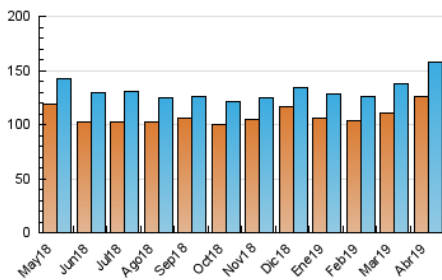

### 3. Por día del mes (Nacional e Internacional)

Día	N. únicos	Visitas	Páginas	Día	N. únicos	Visitas	Páginas	Día	N. únicos	Visitas	Páginas
1	5.643	5.911	12.051	11	4.606	4.880	10.073	21	5.420	5.622	10.812
2	7.352	7.713	16.197	12	4.507	4.640	9.418	22	8.267	8.595	17.781
3	6.514	6.930	14.301	13	4.039	4.126	8.074	23	5.310	5.470	11.116
4	5.106	5.339	11.094	14	4.173	4.270	8.695	24	4.979	5.262	10.393
5	5.567	5.850	11.935	15	4.269	4.424	8.236	25	4.780	5.011	10.283
6	4.151	4.328	8.858	16	4.205	4.468	8.590	26	4.029	4.297	8.040
7	3.502	3.609	7.347	17	5.703	5.922	11.575	27	3.580	3.701	7.691
8	4.902	5.144	10.692	18	4.769	4.887	9.426	28	4.668	5.082	10.359
9	6.020	6.304	12.493	19	2.851	2.942	6.155	29	7.683	8.668	17.732
10	4.685	4.861	10.059	20	2.577	2.711	5.677	30	6.452	7.174	15.211

4. Gráficas (Nacional e Internacional)

4.1 Por día de la semana (promedio)

N. únicos / Visitas (x 100)

Páginas (x 100)

4.2 Por franja horaria (promedio)

Visitas (x 1000)

Páginas (x 1000)

4.3 Por meses

N. únicos / Visitas (x 1000)

Páginas (x 1000)