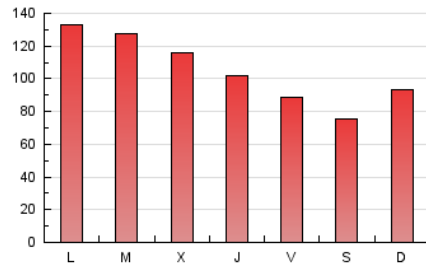

### 3. Por día del mes (Nacional e Internacional)

Día	N. únicos	Visitas	Páginas	Día	N. únicos	Visitas	Páginas	Día	N. únicos	Visitas	Páginas
1	5.643	5.911	12.051	11	4.606	4.880	10.073	21	5.420	5.622	10.812
2	7.352	7.713	16.197	12	4.507	4.640	9.418	22	8.267	8.595	17.781
3	6.514	6.930	14.301	13	4.039	4.126	8.074	23	5.310	5.470	11.116
4	5.106	5.339	11.094	14	4.173	4.270	8.695	24	4.979	5.262	10.393
5	5.567	5.850	11.935	15	4.269	4.424	8.236	25	4.780	5.011	10.283
6	4.151	4.328	8.858	16	4.205	4.468	8.590	26	4.029	4.297	8.040
7	3.502	3.609	7.347	17	5.703	5.922	11.575	27	3.580	3.701	7.691
8	4.902	5.144	10.692	18	4.769	4.887	9.426	28	4.668	5.082	10.359
9	6.020	6.304	12.493	19	2.851	2.942	6.155	29	7.683	8.668	17.732
10	4.685	4.861	10.059	20	2.577	2.711	5.677	30	6.452	7.174	15.211

4. Gráficas (Nacional e Internacional)

4.1 Por día de la semana (promedio)

N. únicos / Visitas (x 100)

Páginas (x 100)

4.2 Por franja horaria (promedio)

Visitas (x 1000)

Páginas (x 1000)

4.3 Por meses