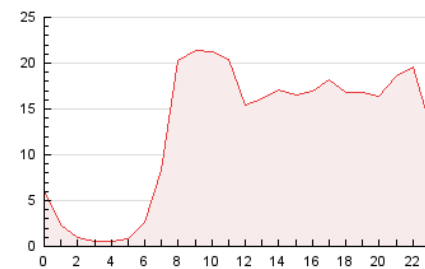

#### 3. Por día del mes (Nacional)

Día	N. únicos	Visitas	Páginas	Día	N. únicos	Visitas	Páginas	Día	N. únicos	Visitas	Páginas
1	5.452	5.714	11.679	11	4.405	4.674	9.689	21	5.203	5.403	10.381
2	7.093	7.458	15.668	12	4.288	4.421	9.022	22	8.001	8.310	17.200
3	6.241	6.668	13.813	13	3.852	3.939	7.745	23	5.092	5.250	10.686
4	4.831	5.059	10.572	14	3.961	4.057	8.313	24	4.781	5.060	9.990
5	5.325	5.603	11.473	15	4.045	4.198	7.820	25	4.560	4.787	9.829
6	3.949	4.118	8.458	16	4.017	4.278	8.221	26	3.851	4.115	7.680
7	3.305	3.409	6.973	17	5.472	5.687	11.128	27	3.414	3.535	7.359
8	4.676	4.914	10.250	18	4.546	4.661	9.006	28	4.493	4.903	10.007
9	5.754	6.034	11.984	19	2.688	2.775	5.689	29	7.443	8.399	17.201
10	4.483	4.657	9.651	20	2.386	2.516	5.293	30	6.175	6.875	14.609

##### 4.1 Por día de la semana (promedio)

N. únicos / Visitas (x 100)

Páginas (x 100)

##### 4.2 Por franja horaria (promedio)

Visitas (x 1000)

Páginas (x 1000)

##### 4.3 Por meses

N. únicos / Visitas (x 1000)

Páginas (x 1000)