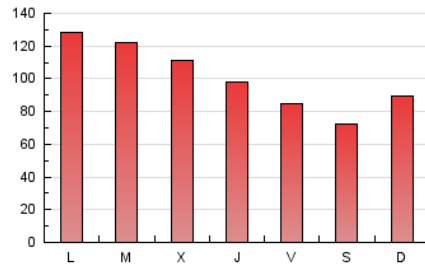

Páginas (x 100)