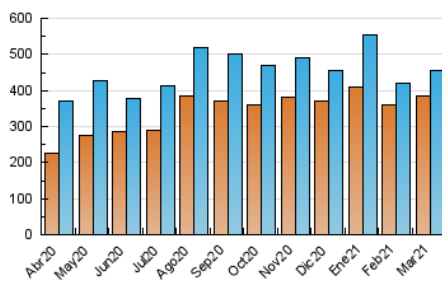

4.3 Por meses

N. únicos / Visitas (x 1000)