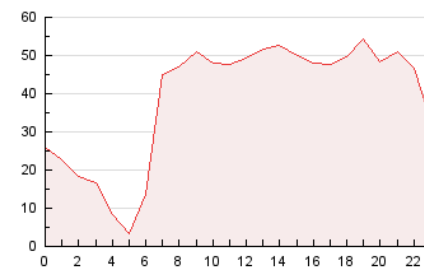

2. Secciones (Nacional e Internacional)

	PAGINAS	%
HOME	53.064	5.71 %
RESTO	876.884	94.29 %

3. Por día del mes (Nacional e Internacional)

Día	N. únicos	Visitas	Páginas	Día	N. únicos	Visitas	Páginas	Día	N. únicos	Visitas	Páginas
1	14.945	15.575	31.151	11	18.468	19.424	39.898	21	16.957	17.424	35.300
2	13.117	13.635	27.625	12	13.834	14.129	28.667	22	16.870	17.405	35.154
3	15.150	15.664	32.091	13	11.391	11.679	24.020	23	14.567	14.816	30.268
4	17.845	18.650	37.681	14	11.650	11.944	24.433	24	14.651	15.001	30.979
5	14.518	14.874	30.473	15	14.600	15.121	30.970	25	14.080	14.504	29.944
6	15.147	15.411	31.670	16	16.697	17.262	35.492	26	14.837	15.211	30.902
7	13.322	13.618	27.850	17	15.569	16.036	33.074	27	16.023	16.734	34.327
8	11.751	12.006	24.491	18	18.272	19.237	39.201	28	9.239	9.520	19.472
9	14.622	15.061	30.868	19	15.284	15.546	31.720	29	13.533	14.146	29.013
10	15.301	16.054	32.917	20	14.851	15.323	31.257	30	6.566	7.115	15.293
								31	6.270	6.571	13.747

4. Gráficas (Nacional e Internacional)

4.1 Por día de la semana (promedio)

N. únicos / Visitas (x 100)

Páginas (x 100)

4.2 Por franja horaria (promedio)

Visitas (x 1000)

Páginas (x 1000)

4.3 Por meses