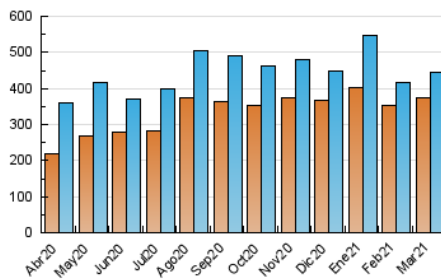

4.3 Por meses

N. únicos / Visitas (x 1000)