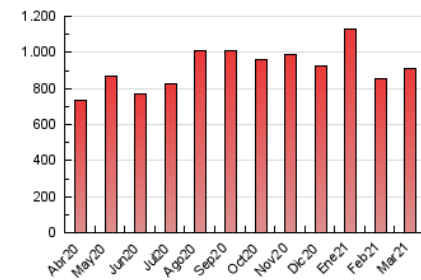

1. Cifras totales y promedios (Nacional)

MES - AÑO	NAVEGADORES UNICOS	VISITAS	PAGINAS
Marzo - 2021	374.785	444.028	909.098
PROMEDIO DIARIO	13.868	14.323	29.326
PROMEDIO LUNES-VIERNES	14.070	14.561	29.820
PROMEDIO SABADO-DOMINGO	13.288	13.641	27.905
PAGINAS / VISITAS	2,05		
DURACION MEDIA VISITAS	0:00:26		
DURACION MEDIA PAGINAS	0:00:25		

2. Secciones (Nacional)

	PAGINAS	%
HOME	46.543	5.12 %
RESTO	862.555	94.88 %

3. Por día del mes (Nacional)

Día	N. únicos	Visitas	Páginas	Día	N. únicos	Visitas	Páginas	Día	N. únicos	Visitas	Páginas
1	14.597	15.192	30.397	11	18.073	19.013	39.107	21	16.693	17.099	34.677
2	12.807	13.358	27.097	12	13.507	13.791	28.007	22	16.567	17.060	34.474
3	14.811	15.333	31.482	13	11.128	11.413	23.463	23	14.247	14.473	29.590
4	17.419	18.212	36.860	14	11.431	11.691	23.935	24	14.303	14.636	30.273
5	14.211	14.521	29.799	15	14.314	14.816	30.367	25	13.824	14.212	29.376
6	14.868	15.144	31.140	16	16.382	16.922	34.831	26	14.563	14.883	30.252
7	13.109	13.351	27.234	17	15.231	15.731	32.483	27	15.585	16.260	33.379
8	11.421	11.639	23.770	18	17.822	18.778	38.313	28	8.923	9.159	18.762
9	14.321	14.742	30.235	19	15.019	15.218	31.088	29	13.139	13.756	28.234
10	15.037	15.732	32.291	20	14.569	15.008	30.646	30	6.162	6.685	14.479
								31	5.833	6.200	13.057

4. Gráficas (Nacional)

4.1 Por día de la semana (promedio)

N. únicos / Visitas (x 100)

Páginas (x 100)

4.2 Por franja horaria (promedio)

Visitas (x 1000)

Páginas (x 1000)

4.3 Por meses

N. únicos / Visitas (x 1000)

Páginas (x 1000)

5. Observaciones

Este Medio Electrónico de Comunicación ha sido medido por la herramienta Google Analytics de Google

6. Definiciones básicas (Para más información ver Normas Técnicas para el Control de los Medios Electrónicos de Comunicación)