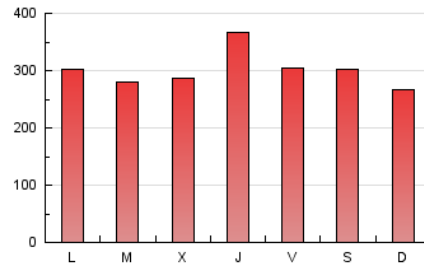

1. Cifras totales y promedios (Nacional e Internacional)

MES - AÑO	NAVEGADORES UNICOS	VISITAS	PAGINAS
Marzo - 2021	384.990	454.696	929.948
PROMEDIO DIARIO	14.191	14.668	29.998
PROMEDIO LUNES-VIERNES	14.406	14.915	30.505
PROMEDIO SABADO-DOMINGO	13.573	13.957	28.541
PAGINAS / VISITAS	2,05		
DURACION MEDIA VISITAS	0:00:26		
DURACION MEDIA PAGINAS	0:00:25		

2. Secciones (Nacional e Internacional)

	PAGINAS	%
HOME	53.064	5.71 %
RESTO	876.884	94.29 %

3. Por día del mes (Nacional e Internacional)

Día	N. únicos	Visitas	Páginas	Día	N. únicos	Visitas	Páginas	Día	N. únicos	Visitas	Páginas
1	14.945	15.575	31.151	11	18.468	19.424	39.898	21	16.957	17.424	35.300
2	13.117	13.635	27.625	12	13.834	14.129	28.667	22	16.870	17.405	35.154
3	15.150	15.664	32.091	13	11.391	11.679	24.020	23	14.567	14.816	30.268
4	17.845	18.650	37.681	14	11.650	11.944	24.433	24	14.651	15.001	30.979
5	14.518	14.874	30.473	15	14.600	15.121	30.970	25	14.080	14.504	29.944
6	15.147	15.411	31.670	16	16.697	17.262	35.492	26	14.837	15.211	30.902
7	13.322	13.618	27.850	17	15.569	16.036	33.074	27	16.023	16.734	34.327
8	11.751	12.006	24.491	18	18.272	19.237	39.201	28	9.239	9.520	19.472
9	14.622	15.061	30.868	19	15.284	15.546	31.720	29	13.533	14.146	29.013
10	15.301	16.054	32.917	20	14.851	15.323	31.257	30	6.566	7.115	15.293
								31	6.270	6.571	13.747

4. Gráficas (Nacional e Internacional)

4.1 Por día de la semana (promedio)

N. únicos / Visitas (x 100)

Páginas (x 100)

4.2 Por franja horaria (promedio)

Visitas (x 1000)

Páginas (x 1000)

4.3 Por meses