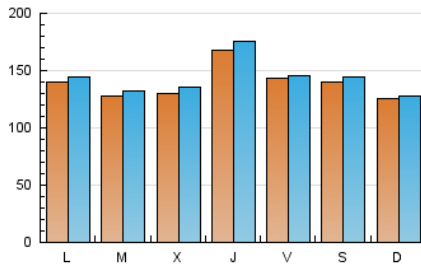

1. Cifras totales y promedios (Nacional)

MES - AÑO	NAVEGADORES UNICOS	VISITAS	PAGINAS
Marzo - 2021	374.785	444.028	909.098
PROMEDIO DIARIO	13.868	14.323	29.326
PROMEDIO LUNES-VIERNES	14.070	14.561	29.820
PROMEDIO SABADO-DOMINGO	13.288	13.641	27.905
PAGINAS / VISITAS	2,05		
DURACION MEDIA VISITAS	0:00:26		
DURACION MEDIA PAGINAS	0:00:25		

2. Secciones (Nacional)

	PAGINAS	%
HOME	46.543	5.12 %
RESTO	862.555	94.88 %

3. Por día del mes (Nacional)

Día	N. únicos	Visitas	Páginas	Día	N. únicos	Visitas	Páginas	Día	N. únicos	Visitas	Páginas
1	14.597	15.192	30.397	11	18.073	19.013	39.107	21	16.693	17.099	34.677
2	12.807	13.358	27.097	12	13.507	13.791	28.007	22	16.567	17.060	34.474
3	14.811	15.333	31.482	13	11.128	11.413	23.463	23	14.247	14.473	29.590
4	17.419	18.212	36.860	14	11.431	11.691	23.935	24	14.303	14.636	30.273
5	14.211	14.521	29.799	15	14.314	14.816	30.367	25	13.824	14.212	29.376
6	14.868	15.144	31.140	16	16.382	16.922	34.831	26	14.563	14.883	30.252
7	13.109	13.351	27.234	17	15.231	15.731	32.483	27	15.585	16.260	33.379
8	11.421	11.639	23.770	18	17.822	18.778	38.313	28	8.923	9.159	18.762
9	14.321	14.742	30.235	19	15.019	15.218	31.088	29	13.139	13.756	28.234
10	15.037	15.732	32.291	20	14.569	15.008	30.646	30	6.162	6.685	14.479
								31	5.833	6.200	13.057

4. Gráficas (Nacional)

4.1 Por día de la semana (promedio)

N. únicos / Visitas (x 100)

Páginas (x 100)

4.2 Por franja horaria (promedio)

Visitas (x 1000)

Páginas (x 1000)

4.3 Por meses