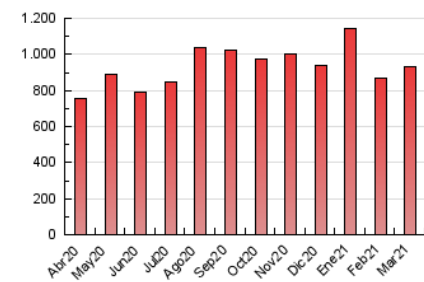

Páginas (x 1000)