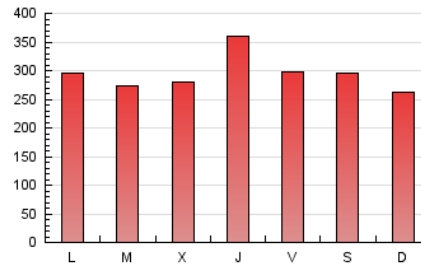

1. Cifras totales y promedios (Nacional)

MES - AÑO	NAVEGADORES UNICOS	VISITAS	PAGINAS
Marzo - 2021	374.785	444.028	909.098
PROMEDIO DIARIO	13.868	14.323	29.326
PROMEDIO LUNES-VIERNES	14.070	14.561	29.820
PROMEDIO SABADO-DOMINGO	13.288	13.641	27.905
PAGINAS / VISITAS	2,05		
DURACION MEDIA VISITAS	0:00:26		
DURACION MEDIA PAGINAS	0:00:25		

2. Secciones (Nacional)

	PAGINAS	%
HOME	46.543	5.12 %
RESTO	862.555	94.88 %

3. Por día del mes (Nacional)

Día	N. únicos	Visitas	Páginas	Día	N. únicos	Visitas	Páginas	Día	N. únicos	Visitas	Páginas
1	14.597	15.192	30.397	11	18.073	19.013	39.107	21	16.693	17.099	34.677
2	12.807	13.358	27.097	12	13.507	13.791	28.007	22	16.567	17.060	34.474
3	14.811	15.333	31.482	13	11.128	11.413	23.463	23	14.247	14.473	29.590
4	17.419	18.212	36.860	14	11.431	11.691	23.935	24	14.303	14.636	30.273
5	14.211	14.521	29.799	15	14.314	14.816	30.367	25	13.824	14.212	29.376
6	14.868	15.144	31.140	16	16.382	16.922	34.831	26	14.563	14.883	30.252
7	13.109	13.351	27.234	17	15.231	15.731	32.483	27	15.585	16.260	33.379
8	11.421	11.639	23.770	18	17.822	18.778	38.313	28	8.923	9.159	18.762
9	14.321	14.742	30.235	19	15.019	15.218	31.088	29	13.139	13.756	28.234
10	15.037	15.732	32.291	20	14.569	15.008	30.646	30	6.162	6.685	14.479
								31	5.833	6.200	13.057

4. Gráficas (Nacional)

4.1 Por día de la semana (promedio)

N. únicos / Visitas (x 100)

Páginas (x 100)

4.2 Por franja horaria (promedio)

Visitas (x 1000)

Páginas (x 1000)

4.3 Por meses