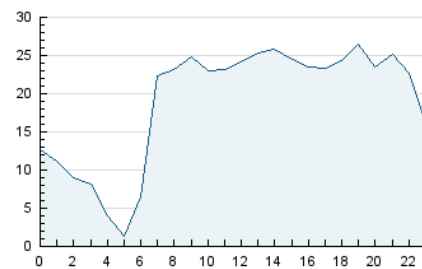

2. Secciones (Nacional e Internacional)

	PAGINAS	%
HOME	53.064	5.71 %
RESTO	876.884	94.29 %

3. Por día del mes (Nacional e Internacional)

Día	N. únicos	Visitas	Páginas	Día	N. únicos	Visitas	Páginas	Día	N. únicos	Visitas	Páginas
1	14.945	15.575	31.151	11	18.468	19.424	39.898	21	16.957	17.424	35.300
2	13.117	13.635	27.625	12	13.834	14.129	28.667	22	16.870	17.405	35.154
3	15.150	15.664	32.091	13	11.391	11.679	24.020	23	14.567	14.816	30.268
4	17.845	18.650	37.681	14	11.650	11.944	24.433	24	14.651	15.001	30.979
5	14.518	14.874	30.473	15	14.600	15.121	30.970	25	14.080	14.504	29.944
6	15.147	15.411	31.670	16	16.697	17.262	35.492	26	14.837	15.211	30.902
7	13.322	13.618	27.850	17	15.569	16.036	33.074	27	16.023	16.734	34.327
8	11.751	12.006	24.491	18	18.272	19.237	39.201	28	9.239	9.520	19.472
9	14.622	15.061	30.868	19	15.284	15.546	31.720	29	13.533	14.146	29.013
10	15.301	16.054	32.917	20	14.851	15.323	31.257	30	6.566	7.115	15.293
								31	6.270	6.571	13.747

4. Gráficas (Nacional e Internacional)

4.1 Por día de la semana (promedio)

N. únicos / Visitas (x 100)

Páginas (x 100)

4.2 Por franja horaria (promedio)

Visitas (x 1000)

Páginas (x 1000)

4.3 Por meses