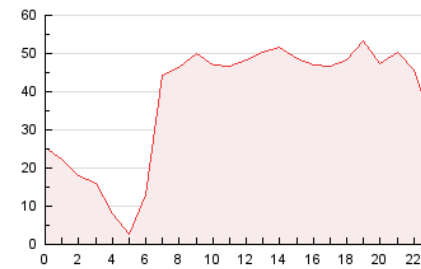

2. Secciones (Nacional)

	PAGINAS	%
HOME	46.543	5.12 %
RESTO	862.555	94.88 %

3. Por día del mes (Nacional)

Día	N. únicos	Visitas	Páginas	Día	N. únicos	Visitas	Páginas	Día	N. únicos	Visitas	Páginas
1	14.597	15.192	30.397	11	18.073	19.013	39.107	21	16.693	17.099	34.677
2	12.807	13.358	27.097	12	13.507	13.791	28.007	22	16.567	17.060	34.474
3	14.811	15.333	31.482	13	11.128	11.413	23.463	23	14.247	14.473	29.590
4	17.419	18.212	36.860	14	11.431	11.691	23.935	24	14.303	14.636	30.273
5	14.211	14.521	29.799	15	14.314	14.816	30.367	25	13.824	14.212	29.376
6	14.868	15.144	31.140	16	16.382	16.922	34.831	26	14.563	14.883	30.252
7	13.109	13.351	27.234	17	15.231	15.731	32.483	27	15.585	16.260	33.379
8	11.421	11.639	23.770	18	17.822	18.778	38.313	28	8.923	9.159	18.762
9	14.321	14.742	30.235	19	15.019	15.218	31.088	29	13.139	13.756	28.234
10	15.037	15.732	32.291	20	14.569	15.008	30.646	30	6.162	6.685	14.479
								31	5.833	6.200	13.057

4. Gráficas (Nacional)

4.1 Por día de la semana (promedio)

N. únicos / Visitas (x 100)

Páginas (x 100)

4.2 Por franja horaria (promedio)

Visitas (x 1000)

Páginas (x 1000)

4.3 Por meses

Página Vista:

Conjunto de ficheros enviado a un usuario como resultado de una petición del mismo recibida por el servidor. Cuando la página está formada por varios marcos (frames), el conjunto de los mismos tendrá, a efectos de cómputo, la consideración de una página unitaria.