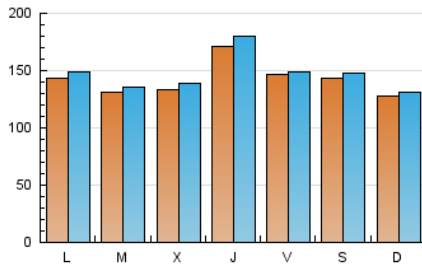

1. Cifras totales y promedios (Nacional e Internacional)

MES - AÑO	NAVEGADORES UNICOS	VISITAS	PAGINAS
Marzo - 2021	384.990	454.696	929.948
PROMEDIO DIARIO	14.191	14.668	29.998
PROMEDIO LUNES-VIERNES	14.406	14.915	30.505
PROMEDIO SABADO-DOMINGO	13.573	13.957	28.541
PAGINAS / VISITAS	2,05		
DURACION MEDIA VISITAS	0:00:26		
DURACION MEDIA PAGINAS	0:00:25		

2. Secciones (Nacional e Internacional)

	PAGINAS	%
HOME	53.064	5.71 %
RESTO	876.884	94.29 %

3. Por día del mes (Nacional e Internacional)

Día	N. únicos	Visitas	Páginas	Día	N. únicos	Visitas	Páginas	Día	N. únicos	Visitas	Páginas
1	14.945	15.575	31.151	11	18.468	19.424	39.898	21	16.957	17.424	35.300
2	13.117	13.635	27.625	12	13.834	14.129	28.667	22	16.870	17.405	35.154
3	15.150	15.664	32.091	13	11.391	11.679	24.020	23	14.567	14.816	30.268
4	17.845	18.650	37.681	14	11.650	11.944	24.433	24	14.651	15.001	30.979
5	14.518	14.874	30.473	15	14.600	15.121	30.970	25	14.080	14.504	29.944
6	15.147	15.411	31.670	16	16.697	17.262	35.492	26	14.837	15.211	30.902
7	13.322	13.618	27.850	17	15.569	16.036	33.074	27	16.023	16.734	34.327
8	11.751	12.006	24.491	18	18.272	19.237	39.201	28	9.239	9.520	19.472
9	14.622	15.061	30.868	19	15.284	15.546	31.720	29	13.533	14.146	29.013
10	15.301	16.054	32.917	20	14.851	15.323	31.257	30	6.566	7.115	15.293
								31	6.270	6.571	13.747

4. Gráficas (Nacional e Internacional)

4.1 Por día de la semana (promedio)

N. únicos / Visitas (x 100)

Páginas (x 100)

4.2 Por franja horaria (promedio)

Visitas (x 1000)

Páginas (x 1000)

4.3 Por meses