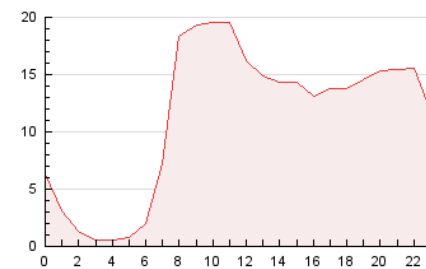

2. Secciones (Nacional)

	PAGINAS	%
HOME	10.426	3.84 %
RESTO	261.268	96.16 %

3. Por día del mes (Nacional)

Día	N. únicos	Visitas	Páginas	Día	N. únicos	Visitas	Páginas	Día	N. únicos	Visitas	Páginas
1	3.167	3.292	6.783	11	3.427	3.651	7.640	21	3.839	4.012	8.261
2	4.257	4.440	8.945	12	4.560	4.764	9.835	22	3.170	3.351	6.971
3	3.270	3.378	6.944	13	4.668	4.848	10.133	23	3.677	3.834	7.919
4	3.398	3.489	7.164	14	3.946	4.183	8.703	24	3.620	3.793	7.907
5	3.723	3.907	8.027	15	4.428	4.622	9.519	25	3.967	4.144	8.683
6	3.990	4.169	8.661	16	3.370	3.476	6.991	26	4.336	4.525	9.286
7	4.579	4.731	9.662	17	2.699	2.772	5.664	27	5.122	5.420	11.286
8	4.965	5.295	11.039	18	5.017	5.248	10.885	28	6.199	6.842	13.953
9	4.376	4.582	9.682	19	4.192	4.400	9.107	29	5.149	5.595	11.573
10	2.453	2.595	5.580	20	3.917	4.131	8.464	30	4.273	4.449	9.023
								31	3.470	3.596	7.404

4. Gráficas (Nacional)

4.1 Por día de la semana (promedio)

N. únicos / Visitas (x 100)

Páginas (x 100)

4.2 Por franja horaria (promedio)

Visitas (x 1000)

Páginas (x 1000)

4.3 Por meses