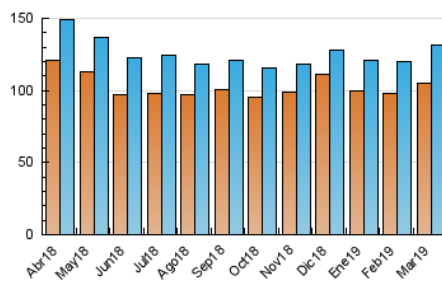

4.3 Por meses

N. únicos / Visitas (x 1000)