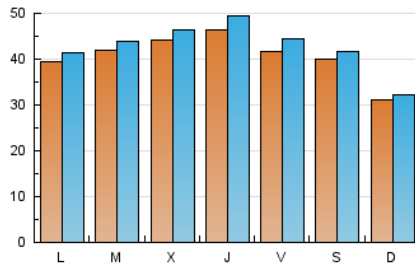

1. Cifras totales y promedios (Nacional)

MES - AÑO	NAVEGADORES UNICOS	VISITAS	PAGINAS
Marzo - 2019	104.798	131.534	271.694
PROMEDIO DIARIO	4.039	4.243	8.764
PROMEDIO LUNES-VIERNES	4.274	4.506	9.316
PROMEDIO SABADO-DOMINGO	3.547	3.692	7.606
PAGINAS / VISITAS	2,07		
DURACION MEDIA VISITAS	0:00:29		
DURACION MEDIA PAGINAS	0:00:28		

2. Secciones (Nacional)

	PAGINAS	%
HOME	10.426	3.84 %
RESTO	261.268	96.16 %

3. Por día del mes (Nacional)

Día	N. únicos	Visitas	Páginas	Día	N. únicos	Visitas	Páginas	Día	N. únicos	Visitas	Páginas
1	3.167	3.292	6.783	11	3.427	3.651	7.640	21	3.839	4.012	8.261
2	4.257	4.440	8.945	12	4.560	4.764	9.835	22	3.170	3.351	6.971
3	3.270	3.378	6.944	13	4.668	4.848	10.133	23	3.677	3.834	7.919
4	3.398	3.489	7.164	14	3.946	4.183	8.703	24	3.620	3.793	7.907
5	3.723	3.907	8.027	15	4.428	4.622	9.519	25	3.967	4.144	8.683
6	3.990	4.169	8.661	16	3.370	3.476	6.991	26	4.336	4.525	9.286
7	4.579	4.731	9.662	17	2.699	2.772	5.664	27	5.122	5.420	11.286
8	4.965	5.295	11.039	18	5.017	5.248	10.885	28	6.199	6.842	13.953
9	4.376	4.582	9.682	19	4.192	4.400	9.107	29	5.149	5.595	11.573
10	2.453	2.595	5.580	20	3.917	4.131	8.464	30	4.273	4.449	9.023
								31	3.470	3.596	7.404

4. Gráficas (Nacional)

4.1 Por día de la semana (promedio)

N. únicos / Visitas (x 100)

Páginas (x 100)

4.2 Por franja horaria (promedio)

Visitas (x 1000)

Páginas (x 1000)

4.3 Por meses