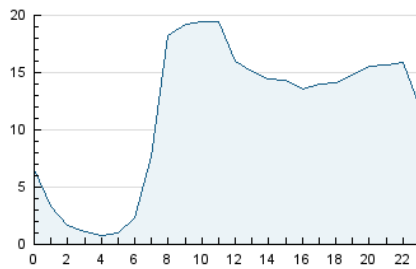

2. Secciones (Nacional e Internacional)

	PAGINAS	%
HOME	10.955	3.85 %
RESTO	273.608	96.15 %

3. Por día del mes (Nacional e Internacional)

Día	N. únicos	Visitas	Páginas	Día	N. únicos	Visitas	Páginas	Día	N. únicos	Visitas	Páginas
1	3.343	3.470	7.114	11	3.679	3.905	8.113	21	4.042	4.218	8.673
2	4.460	4.646	9.342	12	4.768	4.975	10.247	22	3.400	3.584	7.421
3	3.445	3.553	7.290	13	4.879	5.061	10.538	23	3.838	3.995	8.236
4	3.597	3.691	7.553	14	4.148	4.389	9.139	24	3.839	4.015	8.326
5	3.939	4.130	8.450	15	4.626	4.826	9.917	25	4.228	4.408	9.156
6	4.209	4.389	9.090	16	3.555	3.664	7.354	26	4.560	4.754	9.724
7	4.791	4.950	10.094	17	2.857	2.932	5.978	27	5.361	5.662	11.764
8	5.162	5.494	11.433	18	5.257	5.493	11.355	28	6.446	7.114	14.470
9	4.564	4.774	10.071	19	4.439	4.653	9.581	29	5.425	5.874	12.112
10	2.620	2.766	5.917	20	4.125	4.342	8.860	30	4.471	4.654	9.418
								31	3.661	3.788	7.827

4. Gráficas (Nacional e Internacional)

4.1 Por día de la semana (promedio)

N. únicos / Visitas (x 100)

Páginas (x 100)

4.2 Por franja horaria (promedio)

Visitas (x 1000)

Páginas (x 1000)

4.3 Por meses