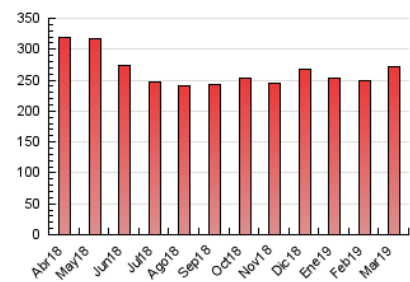

Páginas (x 1000)