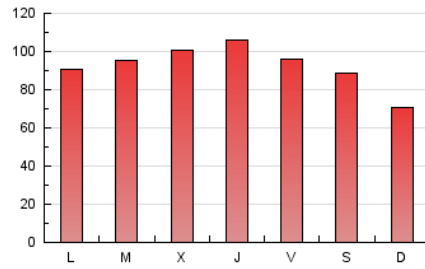

1. Cifras totales y promedios (Nacional e Internacional)

MES - AÑO	NAVEGADORES UNICOS	VISITAS	PAGINAS
Marzo - 2019	110.453	138.169	284.563
PROMEDIO DIARIO	4.249	4.457	9.179
PROMEDIO LUNES-VIERNES	4.496	4.732	9.753
PROMEDIO SABADO-DOMINGO	3.731	3.879	7.976
PAGINAS / VISITAS	2,06		
DURACION MEDIA VISITAS	0:00:28		
DURACION MEDIA PAGINAS	0:00:27		

2. Secciones (Nacional e Internacional)

	PAGINAS	%
HOME	10.955	3.85 %
RESTO	273.608	96.15 %

3. Por día del mes (Nacional e Internacional)

Día	N. únicos	Visitas	Páginas	Día	N. únicos	Visitas	Páginas	Día	N. únicos	Visitas	Páginas
1	3.343	3.470	7.114	11	3.679	3.905	8.113	21	4.042	4.218	8.673
2	4.460	4.646	9.342	12	4.768	4.975	10.247	22	3.400	3.584	7.421
3	3.445	3.553	7.290	13	4.879	5.061	10.538	23	3.838	3.995	8.236
4	3.597	3.691	7.553	14	4.148	4.389	9.139	24	3.839	4.015	8.326
5	3.939	4.130	8.450	15	4.626	4.826	9.917	25	4.228	4.408	9.156
6	4.209	4.389	9.090	16	3.555	3.664	7.354	26	4.560	4.754	9.724
7	4.791	4.950	10.094	17	2.857	2.932	5.978	27	5.361	5.662	11.764
8	5.162	5.494	11.433	18	5.257	5.493	11.355	28	6.446	7.114	14.470
9	4.564	4.774	10.071	19	4.439	4.653	9.581	29	5.425	5.874	12.112
10	2.620	2.766	5.917	20	4.125	4.342	8.860	30	4.471	4.654	9.418
								31	3.661	3.788	7.827

4. Gráficas (Nacional e Internacional)

4.1 Por día de la semana (promedio)

N. únicos / Visitas (x 100)

Páginas (x 100)

4.2 Por franja horaria (promedio)

Visitas (x 1000)

Páginas (x 1000)

4.3 Por meses