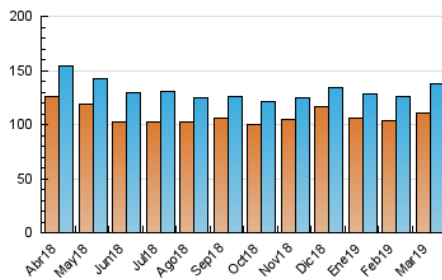

4.3 Por meses

N. únicos / Visitas (x 1000)