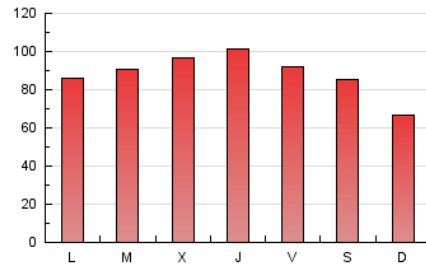

1. Cifras totales y promedios (Nacional)

MES - AÑO	NAVEGADORES UNICOS	VISITAS	PAGINAS
Marzo - 2019	104.798	131.534	271.694
PROMEDIO DIARIO	4.039	4.243	8.764
PROMEDIO LUNES-VIERNES	4.274	4.506	9.316
PROMEDIO SABADO-DOMINGO	3.547	3.692	7.606
PAGINAS / VISITAS	2,07		
DURACION MEDIA VISITAS	0:00:29		
DURACION MEDIA PAGINAS	0:00:28		

2. Secciones (Nacional)

	PAGINAS	%
HOME	10.426	3.84 %
RESTO	261.268	96.16 %

3. Por día del mes (Nacional)

Día	N. únicos	Visitas	Páginas	Día	N. únicos	Visitas	Páginas	Día	N. únicos	Visitas	Páginas
1	3.167	3.292	6.783	11	3.427	3.651	7.640	21	3.839	4.012	8.261
2	4.257	4.440	8.945	12	4.560	4.764	9.835	22	3.170	3.351	6.971
3	3.270	3.378	6.944	13	4.668	4.848	10.133	23	3.677	3.834	7.919
4	3.398	3.489	7.164	14	3.946	4.183	8.703	24	3.620	3.793	7.907
5	3.723	3.907	8.027	15	4.428	4.622	9.519	25	3.967	4.144	8.683
6	3.990	4.169	8.661	16	3.370	3.476	6.991	26	4.336	4.525	9.286
7	4.579	4.731	9.662	17	2.699	2.772	5.664	27	5.122	5.420	11.286
8	4.965	5.295	11.039	18	5.017	5.248	10.885	28	6.199	6.842	13.953
9	4.376	4.582	9.682	19	4.192	4.400	9.107	29	5.149	5.595	11.573
10	2.453	2.595	5.580	20	3.917	4.131	8.464	30	4.273	4.449	9.023
								31	3.470	3.596	7.404

4. Gráficas (Nacional)

4.1 Por día de la semana (promedio)

N. únicos / Visitas (x 100)

Páginas (x 100)

4.2 Por franja horaria (promedio)

Visitas (x 1000)

Páginas (x 1000)

4.3 Por meses