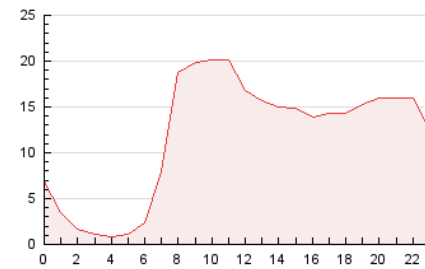

2. Secciones (Nacional e Internacional)

	PAGINAS	%
HOME	10.955	3.85 %
RESTO	273.608	96.15 %

3. Por día del mes (Nacional e Internacional)

Día	N. únicos	Visitas	Páginas	Día	N. únicos	Visitas	Páginas	Día	N. únicos	Visitas	Páginas
1	3.343	3.470	7.114	11	3.679	3.905	8.113	21	4.042	4.218	8.673
2	4.460	4.646	9.342	12	4.768	4.975	10.247	22	3.400	3.584	7.421
3	3.445	3.553	7.290	13	4.879	5.061	10.538	23	3.838	3.995	8.236
4	3.597	3.691	7.553	14	4.148	4.389	9.139	24	3.839	4.015	8.326
5	3.939	4.130	8.450	15	4.626	4.826	9.917	25	4.228	4.408	9.156
6	4.209	4.389	9.090	16	3.555	3.664	7.354	26	4.560	4.754	9.724
7	4.791	4.950	10.094	17	2.857	2.932	5.978	27	5.361	5.662	11.764
8	5.162	5.494	11.433	18	5.257	5.493	11.355	28	6.446	7.114	14.470
9	4.564	4.774	10.071	19	4.439	4.653	9.581	29	5.425	5.874	12.112
10	2.620	2.766	5.917	20	4.125	4.342	8.860	30	4.471	4.654	9.418
								31	3.661	3.788	7.827

4. Gráficas (Nacional e Internacional)

4.1 Por día de la semana (promedio)

N. únicos / Visitas (x 100)

Páginas (x 100)

4.2 Por franja horaria (promedio)

Visitas (x 1000)

Páginas (x 1000)

4.3 Por meses