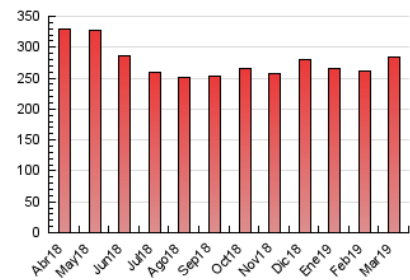

Páginas (x 1000)