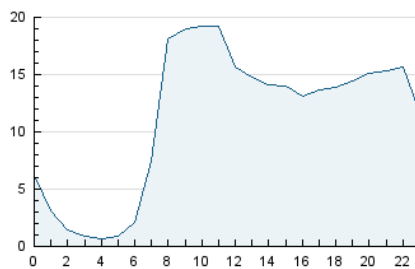

2. Secciones (Nacional)

	PAGINAS	%
HOME	10.426	3.84 %
RESTO	261.268	96.16 %

3. Por día del mes (Nacional)

Día	N. únicos	Visitas	Páginas	Día	N. únicos	Visitas	Páginas	Día	N. únicos	Visitas	Páginas
1	3.167	3.292	6.783	11	3.427	3.651	7.640	21	3.839	4.012	8.261
2	4.257	4.440	8.945	12	4.560	4.764	9.835	22	3.170	3.351	6.971
3	3.270	3.378	6.944	13	4.668	4.848	10.133	23	3.677	3.834	7.919
4	3.398	3.489	7.164	14	3.946	4.183	8.703	24	3.620	3.793	7.907
5	3.723	3.907	8.027	15	4.428	4.622	9.519	25	3.967	4.144	8.683
6	3.990	4.169	8.661	16	3.370	3.476	6.991	26	4.336	4.525	9.286
7	4.579	4.731	9.662	17	2.699	2.772	5.664	27	5.122	5.420	11.286
8	4.965	5.295	11.039	18	5.017	5.248	10.885	28	6.199	6.842	13.953
9	4.376	4.582	9.682	19	4.192	4.400	9.107	29	5.149	5.595	11.573
10	2.453	2.595	5.580	20	3.917	4.131	8.464	30	4.273	4.449	9.023
								31	3.470	3.596	7.404

4. Gráficas (Nacional)

4.1 Por día de la semana (promedio)

N. únicos / Visitas (x 100)

Páginas (x 100)

4.2 Por franja horaria (promedio)

Visitas (x 1000)

Páginas (x 1000)

4.3 Por meses