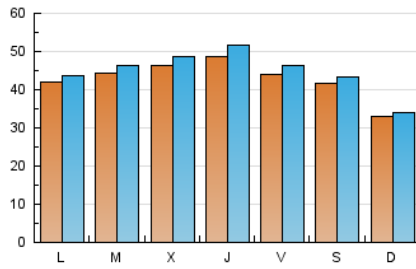

1. Cifras totales y promedios (Nacional e Internacional)

MES - AÑO	NAVEGADORES UNICOS	VISITAS	PAGINAS
Marzo - 2019	110.453	138.169	284.563
PROMEDIO DIARIO	4.249	4.457	9.179
PROMEDIO LUNES-VIERNES	4.496	4.732	9.753
PROMEDIO SABADO-DOMINGO	3.731	3.879	7.976
PAGINAS / VISITAS	2,06		
DURACION MEDIA VISITAS	0:00:28		
DURACION MEDIA PAGINAS	0:00:27		

2. Secciones (Nacional e Internacional)

	PAGINAS	%
HOME	10.955	3.85 %
RESTO	273.608	96.15 %

3. Por día del mes (Nacional e Internacional)

Día	N. únicos	Visitas	Páginas	Día	N. únicos	Visitas	Páginas	Día	N. únicos	Visitas	Páginas
1	3.343	3.470	7.114	11	3.679	3.905	8.113	21	4.042	4.218	8.673
2	4.460	4.646	9.342	12	4.768	4.975	10.247	22	3.400	3.584	7.421
3	3.445	3.553	7.290	13	4.879	5.061	10.538	23	3.838	3.995	8.236
4	3.597	3.691	7.553	14	4.148	4.389	9.139	24	3.839	4.015	8.326
5	3.939	4.130	8.450	15	4.626	4.826	9.917	25	4.228	4.408	9.156
6	4.209	4.389	9.090	16	3.555	3.664	7.354	26	4.560	4.754	9.724
7	4.791	4.950	10.094	17	2.857	2.932	5.978	27	5.361	5.662	11.764
8	5.162	5.494	11.433	18	5.257	5.493	11.355	28	6.446	7.114	14.470
9	4.564	4.774	10.071	19	4.439	4.653	9.581	29	5.425	5.874	12.112
10	2.620	2.766	5.917	20	4.125	4.342	8.860	30	4.471	4.654	9.418
								31	3.661	3.788	7.827

4. Gráficas (Nacional e Internacional)

4.1 Por día de la semana (promedio)

N. únicos / Visitas (x 100)

Páginas (x 100)

4.2 Por franja horaria (promedio)

Visitas (x 1000)

Páginas (x 1000)

4.3 Por meses