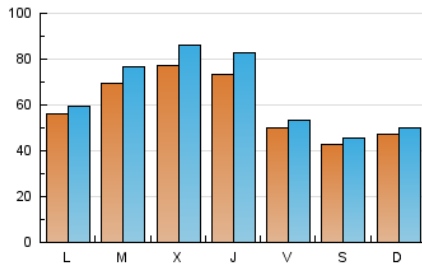

1. Cifras totales y promedios (Nacional e Internacional)

MES - AÑO	NAVEGADORES UNICOS	VISITAS	PAGINAS
Enero - 2020	146.943	203.444	429.679
PROMEDIO DIARIO	6.023	6.563	13.861
PROMEDIO LUNES-VIERNES	6.549	7.188	15.371
PROMEDIO SABADO-DOMINGO	4.511	4.765	9.519
PAGINAS / VISITAS	2,11		
DURACION MEDIA VISITAS	0:00:49		
DURACION MEDIA PAGINAS	0:00:44		

2. Secciones (Nacional e Internacional)

	PAGINAS	%
HOME	27.810	6.47 %
RESTO	401.869	93.53 %

3. Por día del mes (Nacional e Internacional)

Día	N. únicos	Visitas	Páginas	Día	N. únicos	Visitas	Páginas	Día	N. únicos	Visitas	Páginas
1	4.028	4.192	7.379	11	2.950	3.080	6.659	21	14.732	17.044	35.878
2	3.599	3.808	6.194	12	5.555	5.784	11.944	22	19.267	22.574	47.170
3	5.131	5.301	8.414	13	5.068	5.348	11.341	23	16.429	20.085	55.676
4	4.499	4.767	8.554	14	5.351	5.567	11.436	24	6.124	6.803	14.979
5	5.514	5.713	10.343	15	5.529	5.799	11.945	25	4.577	4.849	10.083
6	4.001	4.142	7.856	16	5.388	5.651	11.725	26	2.780	2.955	6.177
7	3.293	3.405	6.765	17	4.778	5.017	10.338	27	5.532	5.807	12.178
8	4.085	4.253	9.309	18	5.159	5.531	11.193	28	4.422	4.629	9.686
9	5.233	5.493	11.733	19	5.053	5.444	11.195	29	5.721	6.125	12.565
10	4.448	4.649	9.898	20	7.811	8.408	17.744	30	6.088	6.431	13.261
								31	4.560	4.790	10.061

4. Gráficas (Nacional e Internacional)

4.1 Por día de la semana (promedio)

N. únicos / Visitas (x 100)

Páginas (x 100)

4.2 Por franja horaria (promedio)

Visitas (x 1000)

Páginas (x 1000)

4.3 Por meses