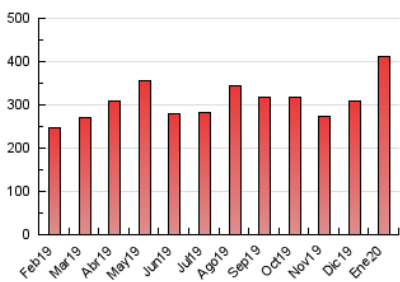

Páginas (x 1000)