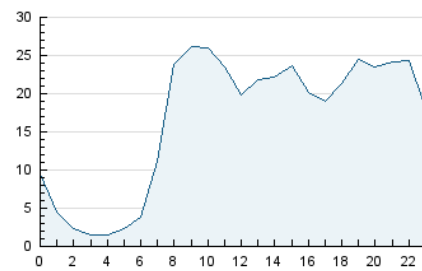

2. Secciones (Nacional)

	PAGINAS	%
HOME	26.985	6.54 %
RESTO	385.837	93.46 %

3. Por día del mes (Nacional)

Día	N. únicos	Visitas	Páginas	Día	N. únicos	Visitas	Páginas	Día	N. únicos	Visitas	Páginas
1	3.952	4.112	7.209	11	2.906	3.034	6.556	21	14.032	16.273	34.340
2	3.543	3.750	6.074	12	5.482	5.705	11.785	22	18.379	21.506	45.038
3	5.075	5.242	8.300	13	5.002	5.279	11.196	23	15.613	19.154	53.068
4	4.422	4.682	8.394	14	5.026	5.242	10.797	24	5.612	6.243	13.870
5	5.442	5.639	10.194	15	5.322	5.590	11.528	25	4.245	4.501	9.370
6	3.958	4.097	7.761	16	5.198	5.458	11.326	26	2.556	2.723	5.700
7	3.247	3.355	6.669	17	4.563	4.797	9.878	27	5.213	5.474	11.506
8	4.036	4.199	9.212	18	4.943	5.307	10.753	28	4.130	4.330	9.082
9	5.153	5.407	11.555	19	4.867	5.251	10.805	29	5.344	5.730	11.765
10	4.386	4.584	9.789	20	7.486	8.070	16.984	30	5.827	6.165	12.730
								31	4.316	4.542	9.588

4. Gráficas (Nacional)

4.1 Por día de la semana (promedio)

N. únicos / Visitas (x 100)

Páginas (x 100)

4.2 Por franja horaria (promedio)

Visitas (x 1000)

Páginas (x 1000)

4.3 Por meses