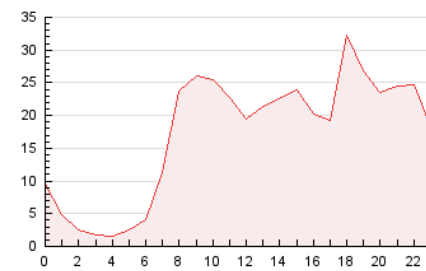

2. Secciones (Nacional)

	PAGINAS	%
HOME	26.985	6.54 %
RESTO	385.837	93.46 %

3. Por día del mes (Nacional)

Día	N. únicos	Visitas	Páginas	Día	N. únicos	Visitas	Páginas	Día	N. únicos	Visitas	Páginas
1	3.952	4.112	7.209	11	2.906	3.034	6.556	21	14.032	16.273	34.340
2	3.543	3.750	6.074	12	5.482	5.705	11.785	22	18.379	21.506	45.038
3	5.075	5.242	8.300	13	5.002	5.279	11.196	23	15.613	19.154	53.068
4	4.422	4.682	8.394	14	5.026	5.242	10.797	24	5.612	6.243	13.870
5	5.442	5.639	10.194	15	5.322	5.590	11.528	25	4.245	4.501	9.370
6	3.958	4.097	7.761	16	5.198	5.458	11.326	26	2.556	2.723	5.700
7	3.247	3.355	6.669	17	4.563	4.797	9.878	27	5.213	5.474	11.506
8	4.036	4.199	9.212	18	4.943	5.307	10.753	28	4.130	4.330	9.082
9	5.153	5.407	11.555	19	4.867	5.251	10.805	29	5.344	5.730	11.765
10	4.386	4.584	9.789	20	7.486	8.070	16.984	30	5.827	6.165	12.730
								31	4.316	4.542	9.588

4. Gráficas (Nacional)

4.1 Por día de la semana (promedio)

N. únicos / Visitas (x 100)

Páginas (x 100)

4.2 Por franja horaria (promedio)

Visitas (x 1000)

Páginas (x 1000)

4.3 Por meses