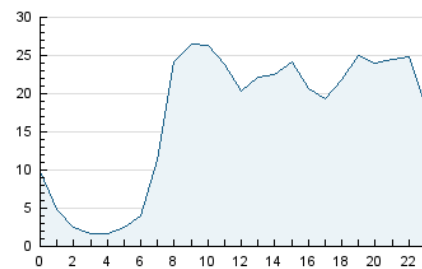

2. Secciones (Nacional e Internacional)

	PAGINAS	%
HOME	27.810	6.47 %
RESTO	401.869	93.53 %

3. Por día del mes (Nacional e Internacional)

Día	N. únicos	Visitas	Páginas	Día	N. únicos	Visitas	Páginas	Día	N. únicos	Visitas	Páginas
1	4.028	4.192	7.379	11	2.950	3.080	6.659	21	14.732	17.044	35.878
2	3.599	3.808	6.194	12	5.555	5.784	11.944	22	19.267	22.574	47.170
3	5.131	5.301	8.414	13	5.068	5.348	11.341	23	16.429	20.085	55.676
4	4.499	4.767	8.554	14	5.351	5.567	11.436	24	6.124	6.803	14.979
5	5.514	5.713	10.343	15	5.529	5.799	11.945	25	4.577	4.849	10.083
6	4.001	4.142	7.856	16	5.388	5.651	11.725	26	2.780	2.955	6.177
7	3.293	3.405	6.765	17	4.778	5.017	10.338	27	5.532	5.807	12.178
8	4.085	4.253	9.309	18	5.159	5.531	11.193	28	4.422	4.629	9.686
9	5.233	5.493	11.733	19	5.053	5.444	11.195	29	5.721	6.125	12.565
10	4.448	4.649	9.898	20	7.811	8.408	17.744	30	6.088	6.431	13.261
								31	4.560	4.790	10.061

4. Gráficas (Nacional e Internacional)

4.1 Por día de la semana (promedio)

N. únicos / Visitas (x 100)

Páginas (x 100)

4.2 Por franja horaria (promedio)

Visitas (x 1000)

Páginas (x 1000)

4.3 Por meses