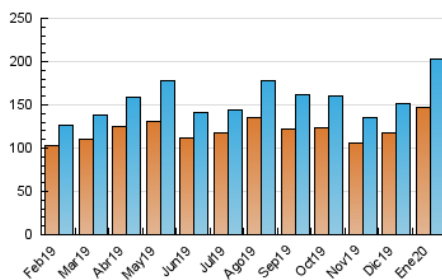

4.3 Por meses

N. únicos / Visitas (x 1000)