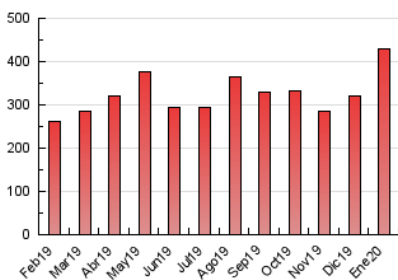

Páginas (x 1000)