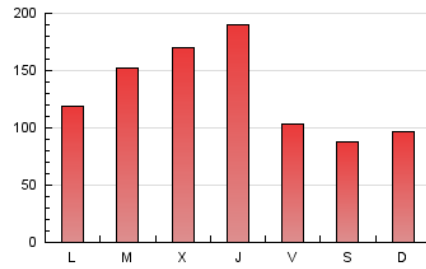

1. Cifras totales y promedios (Nacional)

MES - AÑO	NAVEGADORES UNICOS	VISITAS	PAGINAS
Enero - 2020	139.676	195.441	412.822
PROMEDIO DIARIO	5.783	6.305	13.317
PROMEDIO LUNES-VIERNES	6.279	6.896	14.751
PROMEDIO SABADO-DOMINGO	4.358	4.605	9.195
PAGINAS / VISITAS	2,11		
DURACION MEDIA VISITAS	0:00:50		
DURACION MEDIA PAGINAS	0:00:45		

2. Secciones (Nacional)

	PAGINAS	%
HOME	26.985	6.54 %
RESTO	385.837	93.46 %

3. Por día del mes (Nacional)

Día	N. únicos	Visitas	Páginas	Día	N. únicos	Visitas	Páginas	Día	N. únicos	Visitas	Páginas
1	3.952	4.112	7.209	11	2.906	3.034	6.556	21	14.032	16.273	34.340
2	3.543	3.750	6.074	12	5.482	5.705	11.785	22	18.379	21.506	45.038
3	5.075	5.242	8.300	13	5.002	5.279	11.196	23	15.613	19.154	53.068
4	4.422	4.682	8.394	14	5.026	5.242	10.797	24	5.612	6.243	13.870
5	5.442	5.639	10.194	15	5.322	5.590	11.528	25	4.245	4.501	9.370
6	3.958	4.097	7.761	16	5.198	5.458	11.326	26	2.556	2.723	5.700
7	3.247	3.355	6.669	17	4.563	4.797	9.878	27	5.213	5.474	11.506
8	4.036	4.199	9.212	18	4.943	5.307	10.753	28	4.130	4.330	9.082
9	5.153	5.407	11.555	19	4.867	5.251	10.805	29	5.344	5.730	11.765
10	4.386	4.584	9.789	20	7.486	8.070	16.984	30	5.827	6.165	12.730
								31	4.316	4.542	9.588

4. Gráficas (Nacional)

4.1 Por día de la semana (promedio)

N. únicos / Visitas (x 100)

Páginas (x 100)

4.2 Por franja horaria (promedio)

Visitas (x 1000)

Páginas (x 1000)

4.3 Por meses