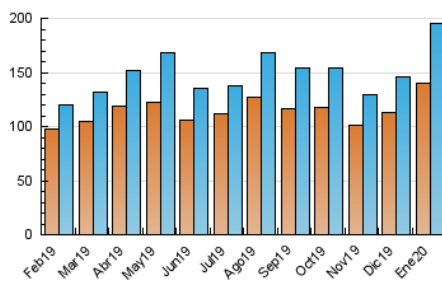

4.3 Por meses

N. únicos / Visitas (x 1000)