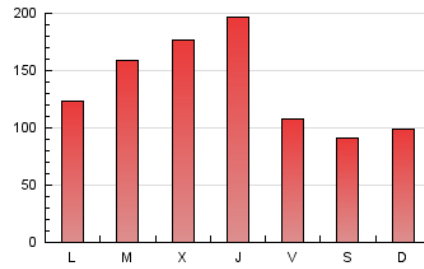

1. Cifras totales y promedios (Nacional e Internacional)

MES - AÑO	NAVEGADORES UNICOS	VISITAS	PAGINAS
Enero - 2020	146.943	203.444	429.679
PROMEDIO DIARIO	6.023	6.563	13.861
PROMEDIO LUNES-VIERNES	6.549	7.188	15.371
PROMEDIO SABADO-DOMINGO	4.511	4.765	9.519
PAGINAS / VISITAS	2,11		
DURACION MEDIA VISITAS	0:00:49		
DURACION MEDIA PAGINAS	0:00:44		

2. Secciones (Nacional e Internacional)

	PAGINAS	%
HOME	27.810	6.47 %
RESTO	401.869	93.53 %

3. Por día del mes (Nacional e Internacional)

Día	N. únicos	Visitas	Páginas	Día	N. únicos	Visitas	Páginas	Día	N. únicos	Visitas	Páginas
1	4.028	4.192	7.379	11	2.950	3.080	6.659	21	14.732	17.044	35.878
2	3.599	3.808	6.194	12	5.555	5.784	11.944	22	19.267	22.574	47.170
3	5.131	5.301	8.414	13	5.068	5.348	11.341	23	16.429	20.085	55.676
4	4.499	4.767	8.554	14	5.351	5.567	11.436	24	6.124	6.803	14.979
5	5.514	5.713	10.343	15	5.529	5.799	11.945	25	4.577	4.849	10.083
6	4.001	4.142	7.856	16	5.388	5.651	11.725	26	2.780	2.955	6.177
7	3.293	3.405	6.765	17	4.778	5.017	10.338	27	5.532	5.807	12.178
8	4.085	4.253	9.309	18	5.159	5.531	11.193	28	4.422	4.629	9.686
9	5.233	5.493	11.733	19	5.053	5.444	11.195	29	5.721	6.125	12.565
10	4.448	4.649	9.898	20	7.811	8.408	17.744	30	6.088	6.431	13.261
								31	4.560	4.790	10.061

4. Gráficas (Nacional e Internacional)

4.1 Por día de la semana (promedio)

N. únicos / Visitas (x 100)

Páginas (x 100)

4.2 Por franja horaria (promedio)

Visitas (x 1000)

Páginas (x 1000)

4.3 Por meses