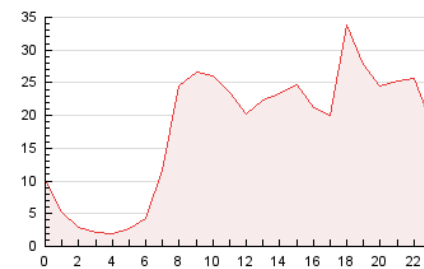

2. Secciones (Nacional e Internacional)

	PAGINAS	%
HOME	27.810	6.47 %
RESTO	401.869	93.53 %

3. Por día del mes (Nacional e Internacional)

Día	N. únicos	Visitas	Páginas	Día	N. únicos	Visitas	Páginas	Día	N. únicos	Visitas	Páginas
1	4.028	4.192	7.379	11	2.950	3.080	6.659	21	14.732	17.044	35.878
2	3.599	3.808	6.194	12	5.555	5.784	11.944	22	19.267	22.574	47.170
3	5.131	5.301	8.414	13	5.068	5.348	11.341	23	16.429	20.085	55.676
4	4.499	4.767	8.554	14	5.351	5.567	11.436	24	6.124	6.803	14.979
5	5.514	5.713	10.343	15	5.529	5.799	11.945	25	4.577	4.849	10.083
6	4.001	4.142	7.856	16	5.388	5.651	11.725	26	2.780	2.955	6.177
7	3.293	3.405	6.765	17	4.778	5.017	10.338	27	5.532	5.807	12.178
8	4.085	4.253	9.309	18	5.159	5.531	11.193	28	4.422	4.629	9.686
9	5.233	5.493	11.733	19	5.053	5.444	11.195	29	5.721	6.125	12.565
10	4.448	4.649	9.898	20	7.811	8.408	17.744	30	6.088	6.431	13.261
								31	4.560	4.790	10.061

4. Gráficas (Nacional e Internacional)

4.1 Por día de la semana (promedio)

N. únicos / Visitas (x 100)

Páginas (x 100)

4.2 Por franja horaria (promedio)

Visitas (x 1000)

Páginas (x 1000)

4.3 Por meses