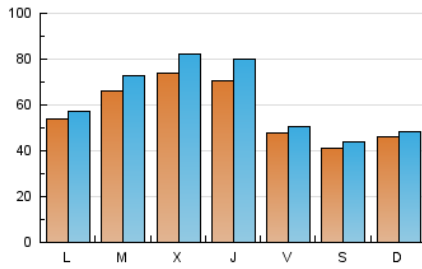

1. Cifras totales y promedios (Nacional)

MES - AÑO	NAVEGADORES UNICOS	VISITAS	PAGINAS
Enero - 2020	139.676	195.441	412.822
PROMEDIO DIARIO	5.783	6.305	13.317
PROMEDIO LUNES-VIERNES	6.279	6.896	14.751
PROMEDIO SABADO-DOMINGO	4.358	4.605	9.195
PAGINAS / VISITAS	2,11		
DURACION MEDIA VISITAS	0:00:50		
DURACION MEDIA PAGINAS	0:00:45		

2. Secciones (Nacional)

	PAGINAS	%
HOME	26.985	6.54 %
RESTO	385.837	93.46 %

3. Por día del mes (Nacional)

Día	N. únicos	Visitas	Páginas	Día	N. únicos	Visitas	Páginas	Día	N. únicos	Visitas	Páginas
1	3.952	4.112	7.209	11	2.906	3.034	6.556	21	14.032	16.273	34.340
2	3.543	3.750	6.074	12	5.482	5.705	11.785	22	18.379	21.506	45.038
3	5.075	5.242	8.300	13	5.002	5.279	11.196	23	15.613	19.154	53.068
4	4.422	4.682	8.394	14	5.026	5.242	10.797	24	5.612	6.243	13.870
5	5.442	5.639	10.194	15	5.322	5.590	11.528	25	4.245	4.501	9.370
6	3.958	4.097	7.761	16	5.198	5.458	11.326	26	2.556	2.723	5.700
7	3.247	3.355	6.669	17	4.563	4.797	9.878	27	5.213	5.474	11.506
8	4.036	4.199	9.212	18	4.943	5.307	10.753	28	4.130	4.330	9.082
9	5.153	5.407	11.555	19	4.867	5.251	10.805	29	5.344	5.730	11.765
10	4.386	4.584	9.789	20	7.486	8.070	16.984	30	5.827	6.165	12.730
								31	4.316	4.542	9.588

4. Gráficas (Nacional)

4.1 Por día de la semana (promedio)

N. únicos / Visitas (x 100)

Páginas (x 100)

4.2 Por franja horaria (promedio)

Visitas (x 1000)

Páginas (x 1000)

4.3 Por meses