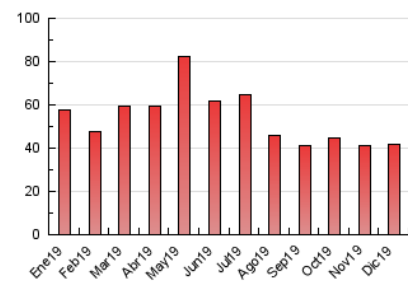

Páginas (x 1000)