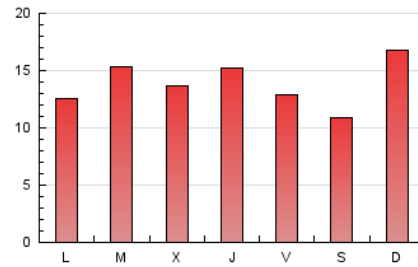

1. Cifras totales y promedios (Nacional e Internacional)

MES - AÑO	NAVEGADORES UNICOS	VISITAS	PAGINAS
Diciembre - 2019	13.717	22.532	43.418
PROMEDIO DIARIO	649	727	1.401
PROMEDIO LUNES-VIERNES	665	747	1.394
PROMEDIO SABADO-DOMINGO	610	678	1.417
PAGINAS / VISITAS	1,93		
DURACION MEDIA VISITAS	0:03:47		
DURACION MEDIA PAGINAS	0:03:13		

2. Secciones (Nacional e Internacional)

	PAGINAS	%
HOME	12.698	29.25 %
RESTO	30.720	70.75 %

3. Por día del mes (Nacional e Internacional)

Día	N. únicos	Visitas	Páginas	Día	N. únicos	Visitas	Páginas	Día	N. únicos	Visitas	Páginas
1	466	506	1.033	11	513	561	907	21	381	433	1.183
2	535	610	1.071	12	482	552	1.038	22	1.679	1.878	4.072
3	585	656	1.235	13	536	604	1.169	23	893	1.024	1.714
4	640	721	1.712	14	300	329	506	24	904	980	1.599
5	1.273	1.390	2.635	15	400	443	1.051	25	659	747	1.255
6	816	911	1.772	16	618	686	1.160	26	553	618	1.153
7	759	837	1.613	17	630	721	1.220	27	540	606	1.113
8	580	641	1.062	18	643	710	1.572	28	476	523	1.040
9	583	662	1.043	19	595	675	1.283	29	446	508	1.194
10	550	641	992	20	504	571	1.099	30	496	588	1.282
								31	1.081	1.200	2.640

4. Gráficas (Nacional e Internacional)

4.1 Por día de la semana (promedio)

N. únicos / Visitas (x 100)

Páginas (x 100)

4.2 Por franja horaria (promedio)

Visitas (x 1000)

Páginas (x 1000)

4.3 Por meses