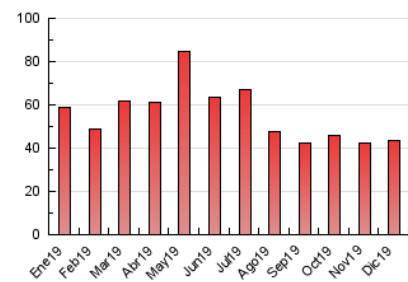

Páginas (x 1000)