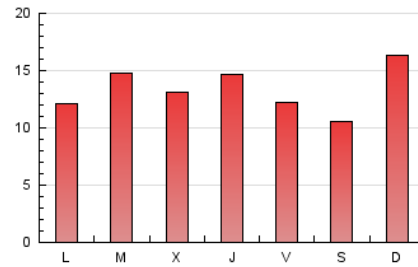

1. Cifras totales y promedios (Nacional)

MES - AÑO	NAVEGADORES UNICOS	VISITAS	PAGINAS
Diciembre - 2019	12.705	21.329	41.863
PROMEDIO DIARIO	612	688	1.350
PROMEDIO LUNES-VIERNES	624	704	1.340
PROMEDIO SABADO-DOMINGO	582	648	1.376
PAGINAS / VISITAS	1,96		
DURACION MEDIA VISITAS	0:03:53		
DURACION MEDIA PAGINAS	0:03:11		

2. Secciones (Nacional)

	PAGINAS	%
HOME	12.382	29.58 %
RESTO	29.481	70.42 %

3. Por día del mes (Nacional)

Día	N. únicos	Visitas	Páginas	Día	N. únicos	Visitas	Páginas	Día	N. únicos	Visitas	Páginas
1	451	491	1.008	11	473	521	859	21	354	406	1.149
2	516	590	1.034	12	433	502	987	22	1.622	1.812	3.974
3	551	622	1.189	13	446	513	1.071	23	847	974	1.656
4	614	695	1.675	14	291	320	492	24	870	944	1.551
5	1.193	1.306	2.526	15	382	424	1.029	25	627	713	1.209
6	743	835	1.665	16	589	657	1.125	26	535	598	1.125
7	715	792	1.562	17	595	685	1.176	27	506	571	1.072
8	546	607	1.001	18	604	671	1.509	28	453	497	1.013
9	554	633	1.001	19	565	640	1.241	29	424	486	1.159
10	489	578	930	20	478	544	1.068	30	457	549	1.239
								31	1.035	1.153	2.568

4. Gráficas (Nacional)

4.1 Por día de la semana (promedio)

N. únicos / Visitas (x 100)

Páginas (x 100)

4.2 Por franja horaria (promedio)

Visitas (x 1000)

Páginas (x 1000)

4.3 Por meses