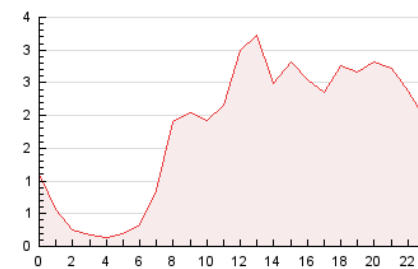

2. Secciones (Nacional e Internacional)

	PAGINAS	%
HOME	12.698	29.25 %
RESTO	30.720	70.75 %

3. Por día del mes (Nacional e Internacional)

Día	N. únicos	Visitas	Páginas	Día	N. únicos	Visitas	Páginas	Día	N. únicos	Visitas	Páginas
1	466	506	1.033	11	513	561	907	21	381	433	1.183
2	535	610	1.071	12	482	552	1.038	22	1.679	1.878	4.072
3	585	656	1.235	13	536	604	1.169	23	893	1.024	1.714
4	640	721	1.712	14	300	329	506	24	904	980	1.599
5	1.273	1.390	2.635	15	400	443	1.051	25	659	747	1.255
6	816	911	1.772	16	618	686	1.160	26	553	618	1.153
7	759	837	1.613	17	630	721	1.220	27	540	606	1.113
8	580	641	1.062	18	643	710	1.572	28	476	523	1.040
9	583	662	1.043	19	595	675	1.283	29	446	508	1.194
10	550	641	992	20	504	571	1.099	30	496	588	1.282
								31	1.081	1.200	2.640

4. Gráficas (Nacional e Internacional)

4.1 Por día de la semana (promedio)

N. únicos / Visitas (x 100)

Páginas (x 100)

4.2 Por franja horaria (promedio)

Visitas (x 1000)

Páginas (x 1000)

4.3 Por meses