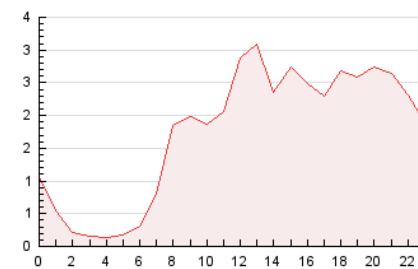

2. Secciones (Nacional)

	PAGINAS	%
HOME	12.382	29.58 %
RESTO	29.481	70.42 %

3. Por día del mes (Nacional)

Día	N. únicos	Visitas	Páginas	Día	N. únicos	Visitas	Páginas	Día	N. únicos	Visitas	Páginas
1	451	491	1.008	11	473	521	859	21	354	406	1.149
2	516	590	1.034	12	433	502	987	22	1.622	1.812	3.974
3	551	622	1.189	13	446	513	1.071	23	847	974	1.656
4	614	695	1.675	14	291	320	492	24	870	944	1.551
5	1.193	1.306	2.526	15	382	424	1.029	25	627	713	1.209
6	743	835	1.665	16	589	657	1.125	26	535	598	1.125
7	715	792	1.562	17	595	685	1.176	27	506	571	1.072
8	546	607	1.001	18	604	671	1.509	28	453	497	1.013
9	554	633	1.001	19	565	640	1.241	29	424	486	1.159
10	489	578	930	20	478	544	1.068	30	457	549	1.239
								31	1.035	1.153	2.568

4. Gráficas (Nacional)

4.1 Por día de la semana (promedio)

N. únicos / Visitas (x 100)

Páginas (x 100)

4.2 Por franja horaria (promedio)

Visitas (x 1000)

Páginas (x 1000)

4.3 Por meses