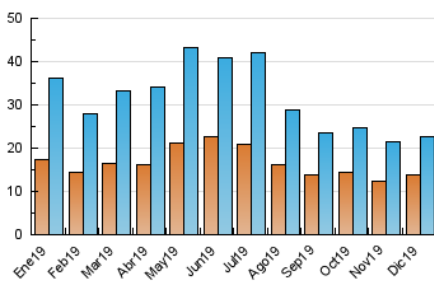

4.3 Por meses

N. únicos / Visitas (x 1000)