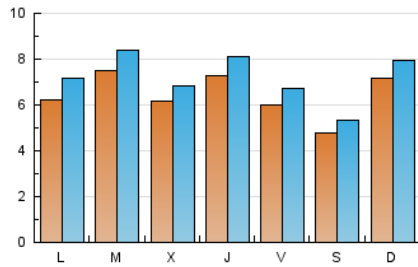

1. Cifras totales y promedios (Nacional e Internacional)

MES - AÑO	NAVEGADORES UNICOS	VISITAS	PAGINAS
Diciembre - 2019	13.717	22.532	43.418
PROMEDIO DIARIO	649	727	1.401
PROMEDIO LUNES-VIERNES	665	747	1.394
PROMEDIO SABADO-DOMINGO	610	678	1.417
PAGINAS / VISITAS	1,93		
DURACION MEDIA VISITAS	0:03:47		
DURACION MEDIA PAGINAS	0:03:13		

2. Secciones (Nacional e Internacional)

	PAGINAS	%
HOME	12.698	29.25 %
RESTO	30.720	70.75 %

3. Por día del mes (Nacional e Internacional)

Día	N. únicos	Visitas	Páginas	Día	N. únicos	Visitas	Páginas	Día	N. únicos	Visitas	Páginas
1	466	506	1.033	11	513	561	907	21	381	433	1.183
2	535	610	1.071	12	482	552	1.038	22	1.679	1.878	4.072
3	585	656	1.235	13	536	604	1.169	23	893	1.024	1.714
4	640	721	1.712	14	300	329	506	24	904	980	1.599
5	1.273	1.390	2.635	15	400	443	1.051	25	659	747	1.255
6	816	911	1.772	16	618	686	1.160	26	553	618	1.153
7	759	837	1.613	17	630	721	1.220	27	540	606	1.113
8	580	641	1.062	18	643	710	1.572	28	476	523	1.040
9	583	662	1.043	19	595	675	1.283	29	446	508	1.194
10	550	641	992	20	504	571	1.099	30	496	588	1.282
								31	1.081	1.200	2.640

4. Gráficas (Nacional e Internacional)

4.1 Por día de la semana (promedio)

N. únicos / Visitas (x 100)

Páginas (x 100)

4.2 Por franja horaria (promedio)

Visitas (x 1000)

Páginas (x 1000)

4.3 Por meses