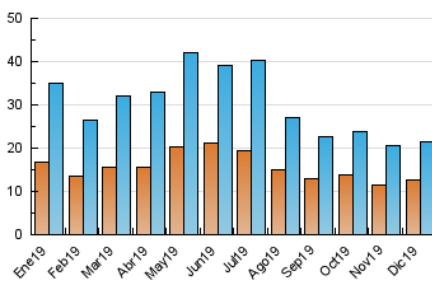

4.3 Por meses

N. únicos / Visitas (x 1000)