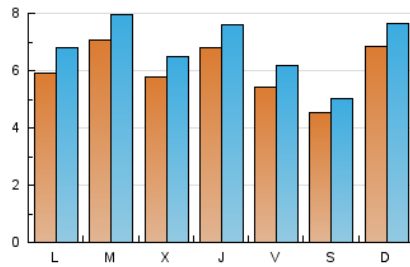

2. Secciones (Nacional)

	PAGINAS	%
HOME	12.382	29.58 %
RESTO	29.481	70.42 %

3. Por día del mes (Nacional)

Día	N. únicos	Visitas	Páginas	Día	N. únicos	Visitas	Páginas	Día	N. únicos	Visitas	Páginas
1	451	491	1.008	11	473	521	859	21	354	406	1.149
2	516	590	1.034	12	433	502	987	22	1.622	1.812	3.974
3	551	622	1.189	13	446	513	1.071	23	847	974	1.656
4	614	695	1.675	14	291	320	492	24	870	944	1.551
5	1.193	1.306	2.526	15	382	424	1.029	25	627	713	1.209
6	743	835	1.665	16	589	657	1.125	26	535	598	1.125
7	715	792	1.562	17	595	685	1.176	27	506	571	1.072
8	546	607	1.001	18	604	671	1.509	28	453	497	1.013
9	554	633	1.001	19	565	640	1.241	29	424	486	1.159
10	489	578	930	20	478	544	1.068	30	457	549	1.239
								31	1.035	1.153	2.568

4. Gráficas (Nacional)

4.1 Por día de la semana (promedio)

N. únicos / Visitas (x 100)

Páginas (x 100)

4.2 Por franja horaria (promedio)

Visitas (x 1000)

Páginas (x 1000)

4.3 Por meses