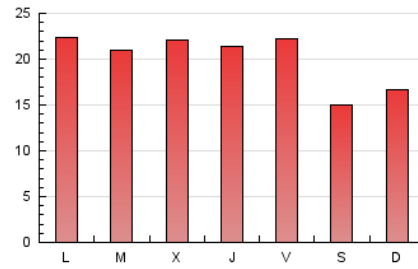

### 3. Por día del mes (Nacional e Internacional)

Día	N. únicos	Visitas	Páginas	Día	N. únicos	Visitas	Páginas	Día	N. únicos	Visitas	Páginas
1	720	827	1.313	11	1.135	1.314	1.989	21	1.176	1.340	2.019
2	707	826	1.377	12	1.489	1.747	2.614	22	809	929	1.507
3	1.242	1.445	2.646	13	1.227	1.402	2.288	23	709	802	1.242
4	1.049	1.217	1.969	14	1.070	1.236	2.409	24	911	1.050	1.610
5	1.531	1.712	2.662	15	852	987	1.660	25	925	1.041	1.715
6	1.029	1.196	2.085	16	950	1.124	1.925	26	915	1.073	1.745
7	1.168	1.343	2.174	17	1.397	1.626	2.666	27	1.237	1.457	2.296
8	822	925	1.531	18	1.395	1.632	2.730	28	1.323	1.520	2.300
9	722	813	1.363	19	1.060	1.219	1.810	29	858	1.014	1.487
10	948	1.060	1.997	20	1.019	1.181	1.906	30	1.303	1.501	2.413

4. Gráficas (Nacional e Internacional)

4.1 Por día de la semana (promedio)

N. únicos / Visitas (x 100)

Páginas (x 100)

4.2 Por franja horaria (promedio)

Visitas (x 1000)

Páginas (x 1000)

4.3 Por meses