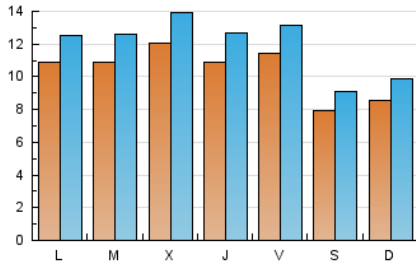

4. Gráficas (Nacional)

4.1 Por día de la semana (promedio)

N. únicos / Visitas (x 100)