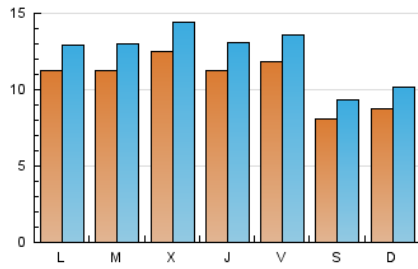

4. Gráficas (Nacional e Internacional)

4.1 Por día de la semana (promedio)

N. únicos / Visitas (x 100)