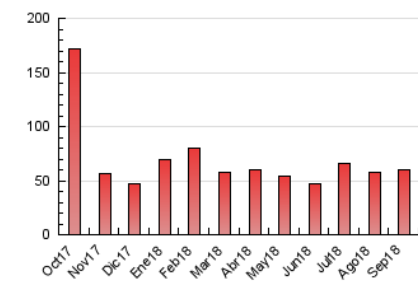

### 3. Por día del mes (Nacional e Internacional)

Día	N. únicos	Visitas	Páginas	Día	N. únicos	Visitas	Páginas	Día	N. únicos	Visitas	Páginas
1	720	827	1.313	11	1.135	1.314	1.989	21	1.176	1.340	2.019
2	707	826	1.377	12	1.489	1.747	2.614	22	809	929	1.507
3	1.242	1.445	2.646	13	1.227	1.402	2.288	23	709	802	1.242
4	1.049	1.217	1.969	14	1.070	1.236	2.409	24	911	1.050	1.610
5	1.531	1.712	2.662	15	852	987	1.660	25	925	1.041	1.715
6	1.029	1.196	2.085	16	950	1.124	1.925	26	915	1.073	1.745
7	1.168	1.343	2.174	17	1.397	1.626	2.666	27	1.237	1.457	2.296
8	822	925	1.531	18	1.395	1.632	2.730	28	1.323	1.520	2.300
9	722	813	1.363	19	1.060	1.219	1.810	29	858	1.014	1.487
10	948	1.060	1.997	20	1.019	1.181	1.906	30	1.303	1.501	2.413

4. Gráficas (Nacional e Internacional)

4.1 Por día de la semana (promedio)

N. únicos / Visitas (x 100)

Páginas (x 100)

4.2 Por franja horaria (promedio)

Visitas (x 1000)

Páginas (x 1000)

4.3 Por meses

N. únicos / Visitas (x 1000)

Páginas (x 1000)