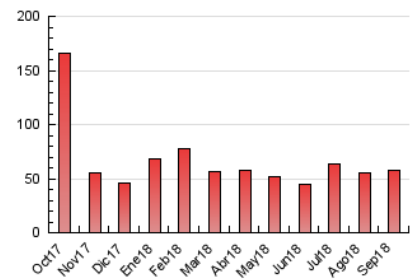

#### 3. Por día del mes (Nacional)

Día	N. únicos	Visitas	Páginas	Día	N. únicos	Visitas	Páginas	Día	N. únicos	Visitas	Páginas
1	698	805	1.263	11	1.089	1.266	1.932	21	1.141	1.297	1.966
2	690	808	1.338	12	1.447	1.702	2.561	22	791	909	1.482
3	1.195	1.391	2.580	13	1.193	1.361	2.223	23	691	783	1.210
4	1.017	1.184	1.917	14	1.043	1.204	2.359	24	885	1.023	1.577
5	1.472	1.651	2.580	15	832	965	1.635	25	892	1.006	1.625
6	989	1.151	2.032	16	920	1.091	1.882	26	880	1.034	1.694
7	1.125	1.300	2.116	17	1.356	1.582	2.612	27	1.197	1.416	2.239
8	793	894	1.488	18	1.354	1.585	2.671	28	1.274	1.468	2.227
9	698	785	1.334	19	1.030	1.186	1.774	29	838	991	1.457
10	906	1.014	1.939	20	985	1.146	1.862	30	1.269	1.462	2.363

#### 4.1 Por día de la semana (promedio)

N. únicos / Visitas (x 100)

Páginas (x 100)

#### 4.2 Por franja horaria (promedio)

Visitas (x 1000)

Páginas (x 1000)

#### 4.3 Por meses

N. únicos / Visitas (x 1000)

Páginas (x 1000)