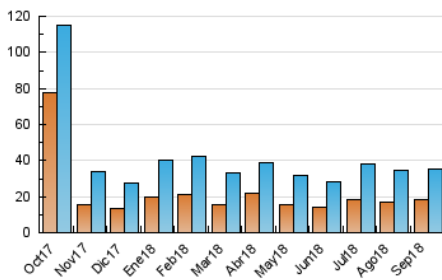

#### 4.1 Por día de la semana (promedio)

N. únicos / Visitas (x 100)

Páginas (x 100)

#### 4.2 Por franja horaria (promedio)

Visitas (x 1000)

Páginas (x 1000)

#### 4.3 Por meses

N. únicos / Visitas (x 1000)

Páginas (x 1000)