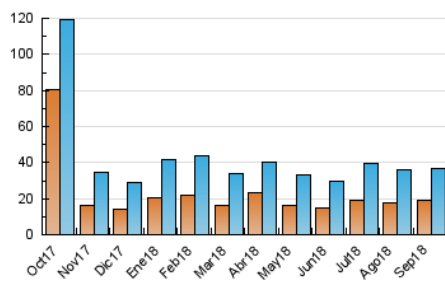

### 3. Por día del mes (Nacional e Internacional)

Día	N. únicos	Visitas	Páginas	Día	N. únicos	Visitas	Páginas	Día	N. únicos	Visitas	Páginas
1	720	827	1.313	11	1.135	1.314	1.989	21	1.176	1.340	2.019
2	707	826	1.377	12	1.489	1.747	2.614	22	809	929	1.507
3	1.242	1.445	2.646	13	1.227	1.402	2.288	23	709	802	1.242
4	1.049	1.217	1.969	14	1.070	1.236	2.409	24	911	1.050	1.610
5	1.531	1.712	2.662	15	852	987	1.660	25	925	1.041	1.715
6	1.029	1.196	2.085	16	950	1.124	1.925	26	915	1.073	1.745
7	1.168	1.343	2.174	17	1.397	1.626	2.666	27	1.237	1.457	2.296
8	822	925	1.531	18	1.395	1.632	2.730	28	1.323	1.520	2.300
9	722	813	1.363	19	1.060	1.219	1.810	29	858	1.014	1.487
10	948	1.060	1.997	20	1.019	1.181	1.906	30	1.303	1.501	2.413

4. Gráficas (Nacional e Internacional)

4.1 Por día de la semana (promedio)

N. únicos / Visitas (x 100)

Páginas (x 100)

4.2 Por franja horaria (promedio)

Visitas (x 1000)

Páginas (x 1000)

4.3 Por meses

N. únicos / Visitas (x 1000)

Páginas (x 1000)