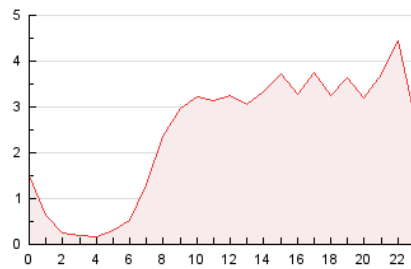

#### 3. Por día del mes (Nacional)

Día	N. únicos	Visitas	Páginas	Día	N. únicos	Visitas	Páginas	Día	N. únicos	Visitas	Páginas
1	698	805	1.263	11	1.089	1.266	1.932	21	1.141	1.297	1.966
2	690	808	1.338	12	1.447	1.702	2.561	22	791	909	1.482
3	1.195	1.391	2.580	13	1.193	1.361	2.223	23	691	783	1.210
4	1.017	1.184	1.917	14	1.043	1.204	2.359	24	885	1.023	1.577
5	1.472	1.651	2.580	15	832	965	1.635	25	892	1.006	1.625
6	989	1.151	2.032	16	920	1.091	1.882	26	880	1.034	1.694
7	1.125	1.300	2.116	17	1.356	1.582	2.612	27	1.197	1.416	2.239
8	793	894	1.488	18	1.354	1.585	2.671	28	1.274	1.468	2.227
9	698	785	1.334	19	1.030	1.186	1.774	29	838	991	1.457
10	906	1.014	1.939	20	985	1.146	1.862	30	1.269	1.462	2.363

#### 4.1 Por día de la semana (promedio)

N. únicos / Visitas (x 100)

Páginas (x 100)

#### 4.2 Por franja horaria (promedio)

Visitas (x 1000)

Páginas (x 1000)

#### 4.3 Por meses

N. únicos / Visitas (x 1000)

Páginas (x 1000)