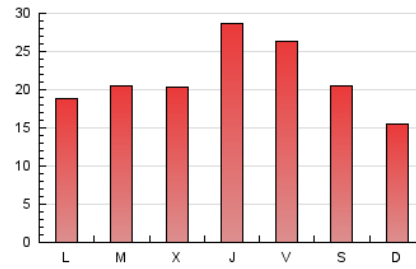

1. Cifras totales y promedios (Nacional e Internacional)

MES - AÑO	NAVEGADORES UNICOS	VISITAS	PAGINAS
Junio - 2019	22.585	40.784	63.809
PROMEDIO DIARIO	1.206	1.359	2.127
PROMEDIO LUNES-VIERNES	1.289	1.463	2.293
PROMEDIO SABADO-DOMINGO	1.040	1.153	1.795
PAGINAS / VISITAS	1,56		
DURACION MEDIA VISITAS	0:04:06		
DURACION MEDIA PAGINAS	0:05:25		

2. Secciones (Nacional e Internacional)

	PAGINAS	%
HOME	17.393	27.26 %
RESTO	46.416	72.74 %

3. Por día del mes (Nacional e Internacional)

Día	N. únicos	Visitas	Páginas	Día	N. únicos	Visitas	Páginas	Día	N. únicos	Visitas	Páginas
1	574	673	1.267	11	1.050	1.162	1.796	21	772	865	1.261
2	583	673	1.112	12	1.042	1.180	1.751	22	1.812	1.891	2.437
3	1.079	1.225	1.986	13	2.297	2.553	3.781	23	1.515	1.617	2.208
4	1.639	1.835	2.746	14	2.411	2.721	4.206	24	803	874	1.306
5	1.378	1.560	2.232	15	1.161	1.311	2.170	25	746	893	1.406
6	1.058	1.203	1.916	16	937	1.034	1.727	26	952	1.083	1.772
7	1.003	1.128	1.812	17	1.307	1.484	2.495	27	1.946	2.299	4.036
8	720	814	1.413	18	1.267	1.428	2.264	28	1.649	1.923	3.234
9	669	748	1.183	19	1.362	1.530	2.397	29	1.684	1.922	2.928
10	927	1.058	1.726	20	1.099	1.246	1.739	30	744	851	1.502

4. Gráficas (Nacional e Internacional)

4.1 Por día de la semana (promedio)

N. únicos / Visitas (x 100)

Páginas (x 100)

4.2 Por franja horaria (promedio)

Visitas (x 1000)

Páginas (x 1000)

4.3 Por meses