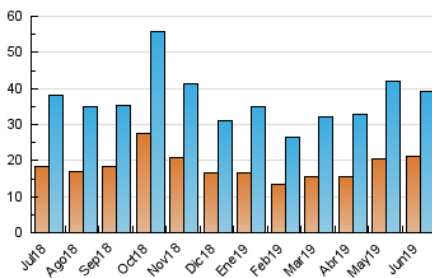

4.3 Por meses

N. únicos / Visitas (x 1000)