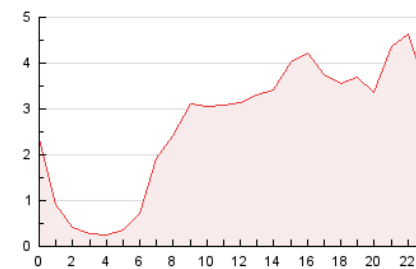

2. Secciones (Nacional e Internacional)

	PAGINAS	%
HOME	17.393	27.26 %
RESTO	46.416	72.74 %

3. Por día del mes (Nacional e Internacional)

Día	N. únicos	Visitas	Páginas	Día	N. únicos	Visitas	Páginas	Día	N. únicos	Visitas	Páginas
1	574	673	1.267	11	1.050	1.162	1.796	21	772	865	1.261
2	583	673	1.112	12	1.042	1.180	1.751	22	1.812	1.891	2.437
3	1.079	1.225	1.986	13	2.297	2.553	3.781	23	1.515	1.617	2.208
4	1.639	1.835	2.746	14	2.411	2.721	4.206	24	803	874	1.306
5	1.378	1.560	2.232	15	1.161	1.311	2.170	25	746	893	1.406
6	1.058	1.203	1.916	16	937	1.034	1.727	26	952	1.083	1.772
7	1.003	1.128	1.812	17	1.307	1.484	2.495	27	1.946	2.299	4.036
8	720	814	1.413	18	1.267	1.428	2.264	28	1.649	1.923	3.234
9	669	748	1.183	19	1.362	1.530	2.397	29	1.684	1.922	2.928
10	927	1.058	1.726	20	1.099	1.246	1.739	30	744	851	1.502

4. Gráficas (Nacional e Internacional)

4.1 Por día de la semana (promedio)

N. únicos / Visitas (x 100)

Páginas (x 100)

4.2 Por franja horaria (promedio)

Visitas (x 1000)

Páginas (x 1000)

4.3 Por meses