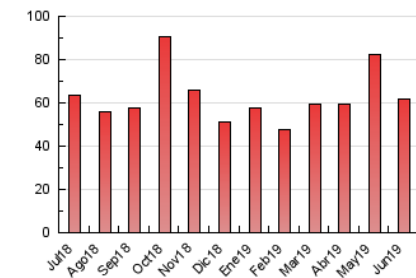

Páginas (x 1000)