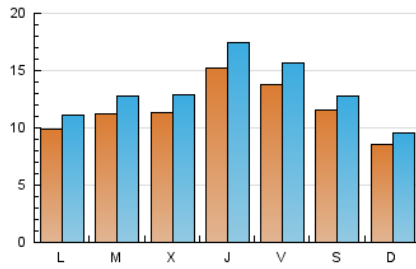

1. Cifras totales y promedios (Nacional)

MES - AÑO	NAVEGADORES UNICOS	VISITAS	PAGINAS
Junio - 2019	21.321	39.094	61.537
PROMEDIO DIARIO	1.154	1.303	2.051
PROMEDIO LUNES-VIERNES	1.228	1.397	2.208
PROMEDIO SABADO-DOMINGO	1.005	1.115	1.738
PAGINAS / VISITAS	1,57		
DURACION MEDIA VISITAS		0:04:06	
DURACION MEDIA PAGINAS		0:05:25	

2. Secciones (Nacional)

	PAGINAS	%
HOME	16.972	27.58 %
RESTO	44.565	72.42 %

3. Por día del mes (Nacional)

Día	N. únicos	Visitas	Páginas	Día	N. únicos	Visitas	Páginas	Día	N. únicos	Visitas	Páginas
1	560	657	1.245	11	996	1.106	1.735	21	723	816	1.190
2	563	650	1.067	12	995	1.129	1.691	22	1.770	1.849	2.368
3	1.041	1.186	1.921	13	2.194	2.446	3.645	23	1.468	1.569	2.134
4	1.589	1.783	2.675	14	2.276	2.577	4.038	24	765	834	1.252
5	1.332	1.511	2.172	15	1.110	1.253	2.078	25	716	859	1.354
6	1.015	1.155	1.815	16	904	999	1.676	26	909	1.038	1.722
7	960	1.080	1.752	17	1.239	1.415	2.406	27	1.841	2.181	3.888
8	695	787	1.377	18	1.191	1.349	2.171	28	1.547	1.813	3.072
9	650	726	1.148	19	1.291	1.457	2.313	29	1.618	1.852	2.842
10	899	1.029	1.690	20	1.040	1.176	1.660	30	711	812	1.440

4. Gráficas (Nacional)

4.1 Por día de la semana (promedio)

N. únicos / Visitas (x 100)

Páginas (x 100)

4.2 Por franja horaria (promedio)

Visitas (x 1000)

Páginas (x 1000)

4.3 Por meses