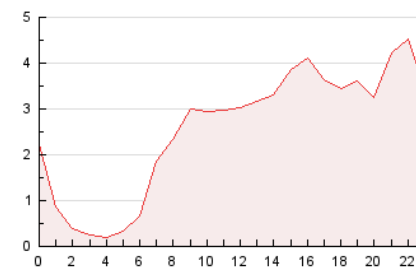

2. Secciones (Nacional)

	PAGINAS	%
HOME	16.972	27.58 %
RESTO	44.565	72.42 %

3. Por día del mes (Nacional)

Día	N. únicos	Visitas	Páginas	Día	N. únicos	Visitas	Páginas	Día	N. únicos	Visitas	Páginas
1	560	657	1.245	11	996	1.106	1.735	21	723	816	1.190
2	563	650	1.067	12	995	1.129	1.691	22	1.770	1.849	2.368
3	1.041	1.186	1.921	13	2.194	2.446	3.645	23	1.468	1.569	2.134
4	1.589	1.783	2.675	14	2.276	2.577	4.038	24	765	834	1.252
5	1.332	1.511	2.172	15	1.110	1.253	2.078	25	716	859	1.354
6	1.015	1.155	1.815	16	904	999	1.676	26	909	1.038	1.722
7	960	1.080	1.752	17	1.239	1.415	2.406	27	1.841	2.181	3.888
8	695	787	1.377	18	1.191	1.349	2.171	28	1.547	1.813	3.072
9	650	726	1.148	19	1.291	1.457	2.313	29	1.618	1.852	2.842
10	899	1.029	1.690	20	1.040	1.176	1.660	30	711	812	1.440

4. Gráficas (Nacional)

4.1 Por día de la semana (promedio)

N. únicos / Visitas (x 100)

Páginas (x 100)

4.2 Por franja horaria (promedio)

Visitas (x 1000)

Páginas (x 1000)

4.3 Por meses

Página Vista:

Conjunto de ficheros enviado a un usuario como resultado de una petición del mismo recibida por el servidor. Cuando la página está formada por varios marcos (frames), el conjunto de los mismos tendrá, a efectos de cómputo, la consideración de una página unitaria.