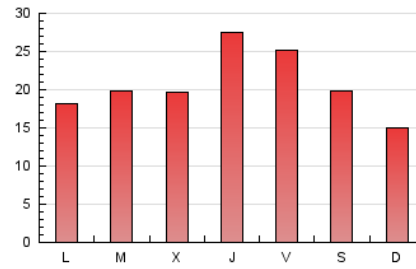

1. Cifras totales y promedios (Nacional)

MES - AÑO	NAVEGADORES UNICOS	VISITAS	PAGINAS
Junio - 2019	21.321	39.094	61.537
PROMEDIO DIARIO	1.154	1.303	2.051
PROMEDIO LUNES-VIERNES	1.228	1.397	2.208
PROMEDIO SABADO-DOMINGO	1.005	1.115	1.738
PAGINAS / VISITAS	1,57		
DURACION MEDIA VISITAS		0:04:06	
DURACION MEDIA PAGINAS		0:05:25	

2. Secciones (Nacional)

	PAGINAS	%
HOME	16.972	27.58 %
RESTO	44.565	72.42 %

3. Por día del mes (Nacional)

Día	N. únicos	Visitas	Páginas	Día	N. únicos	Visitas	Páginas	Día	N. únicos	Visitas	Páginas
1	560	657	1.245	11	996	1.106	1.735	21	723	816	1.190
2	563	650	1.067	12	995	1.129	1.691	22	1.770	1.849	2.368
3	1.041	1.186	1.921	13	2.194	2.446	3.645	23	1.468	1.569	2.134
4	1.589	1.783	2.675	14	2.276	2.577	4.038	24	765	834	1.252
5	1.332	1.511	2.172	15	1.110	1.253	2.078	25	716	859	1.354
6	1.015	1.155	1.815	16	904	999	1.676	26	909	1.038	1.722
7	960	1.080	1.752	17	1.239	1.415	2.406	27	1.841	2.181	3.888
8	695	787	1.377	18	1.191	1.349	2.171	28	1.547	1.813	3.072
9	650	726	1.148	19	1.291	1.457	2.313	29	1.618	1.852	2.842
10	899	1.029	1.690	20	1.040	1.176	1.660	30	711	812	1.440

4. Gráficas (Nacional)

4.1 Por día de la semana (promedio)

N. únicos / Visitas (x 100)

Páginas (x 100)

4.2 Por franja horaria (promedio)

Visitas (x 1000)

Páginas (x 1000)

4.3 Por meses