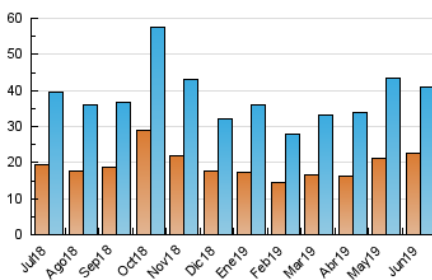

4.3 Por meses

N. únicos / Visitas (x 1000)