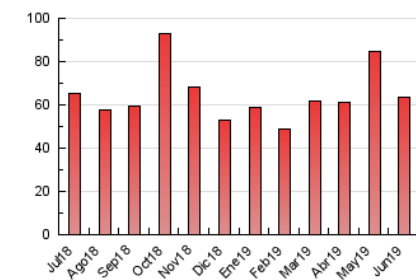

Páginas (x 1000)