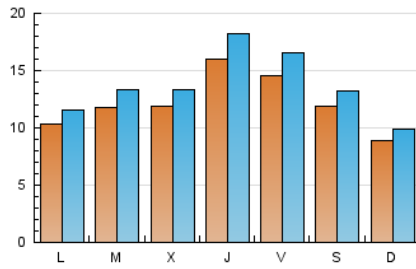

1. Cifras totales y promedios (Nacional e Internacional)

MES - AÑO	NAVEGADORES UNICOS	VISITAS	PAGINAS
Junio - 2019	22.585	40.784	63.809
PROMEDIO DIARIO	1.206	1.359	2.127
PROMEDIO LUNES-VIERNES	1.289	1.463	2.293
PROMEDIO SABADO-DOMINGO	1.040	1.153	1.795
PAGINAS / VISITAS	1,56		
DURACION MEDIA VISITAS	0:04:06		
DURACION MEDIA PAGINAS	0:05:25		

2. Secciones (Nacional e Internacional)

	PAGINAS	%
HOME	17.393	27.26 %
RESTO	46.416	72.74 %

3. Por día del mes (Nacional e Internacional)

Día	N. únicos	Visitas	Páginas	Día	N. únicos	Visitas	Páginas	Día	N. únicos	Visitas	Páginas
1	574	673	1.267	11	1.050	1.162	1.796	21	772	865	1.261
2	583	673	1.112	12	1.042	1.180	1.751	22	1.812	1.891	2.437
3	1.079	1.225	1.986	13	2.297	2.553	3.781	23	1.515	1.617	2.208
4	1.639	1.835	2.746	14	2.411	2.721	4.206	24	803	874	1.306
5	1.378	1.560	2.232	15	1.161	1.311	2.170	25	746	893	1.406
6	1.058	1.203	1.916	16	937	1.034	1.727	26	952	1.083	1.772
7	1.003	1.128	1.812	17	1.307	1.484	2.495	27	1.946	2.299	4.036
8	720	814	1.413	18	1.267	1.428	2.264	28	1.649	1.923	3.234
9	669	748	1.183	19	1.362	1.530	2.397	29	1.684	1.922	2.928
10	927	1.058	1.726	20	1.099	1.246	1.739	30	744	851	1.502

4. Gráficas (Nacional e Internacional)

4.1 Por día de la semana (promedio)

N. únicos / Visitas (x 100)

Páginas (x 100)

4.2 Por franja horaria (promedio)

Visitas (x 1000)

Páginas (x 1000)

4.3 Por meses