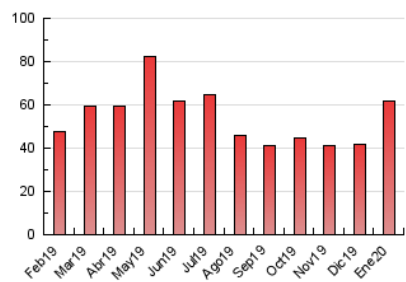

Páginas (x 1000)