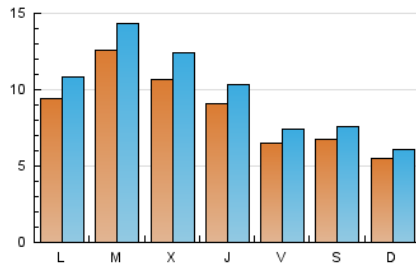

1. Cifras totales y promedios (Nacional)

MES - AÑO	NAVEGADORES UNICOS	VISITAS	PAGINAS
Enero - 2020	16.970	30.616	61.771
PROMEDIO DIARIO	865	988	1.993
PROMEDIO LUNES-VIERNES	953	1.093	2.187
PROMEDIO SABADO-DOMINGO	612	685	1.433
PAGINAS / VISITAS	2,02		
DURACION MEDIA VISITAS		0:04:08	
DURACION MEDIA PAGINAS		0:03:06	

2. Secciones (Nacional)

	PAGINAS	%
HOME	17.486	28.31 %
RESTO	44.285	71.69 %

3. Por día del mes (Nacional)

Día	N. únicos	Visitas	Páginas	Día	N. únicos	Visitas	Páginas	Día	N. únicos	Visitas	Páginas
1	539	600	1.401	11	619	682	1.404	21	2.738	3.131	7.052
2	507	578	1.370	12	443	486	995	22	2.688	3.160	6.560
3	552	612	1.012	13	1.423	1.531	2.789	23	1.932	2.248	3.995
4	464	539	1.199	14	704	802	1.521	24	983	1.094	2.017
5	425	471	1.169	15	876	981	2.194	25	1.037	1.154	2.358
6	380	435	800	16	746	816	1.484	26	638	729	1.373
7	668	760	1.492	17	555	633	1.291	27	598	705	1.453
8	682	801	1.848	18	592	661	1.540	28	909	1.039	2.022
9	532	605	1.064	19	680	759	1.424	29	565	664	1.331
10	621	726	1.310	20	1.354	1.652	3.392	30	811	933	1.760
								31	547	629	1.151

4. Gráficas (Nacional)

4.1 Por día de la semana (promedio)

N. únicos / Visitas (x 100)

Páginas (x 100)

4.2 Por franja horaria (promedio)

Visitas (x 1000)

Páginas (x 1000)

4.3 Por meses