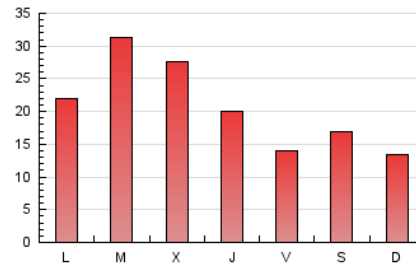

1. Cifras totales y promedios (Nacional e Internacional)

MES - AÑO	NAVEGADORES UNICOS	VISITAS	PAGINAS
Enero - 2020	18.156	32.100	64.323
PROMEDIO DIARIO	909	1.035	2.075
PROMEDIO LUNES-VIERNES	1.002	1.146	2.267
PROMEDIO SABADO-DOMINGO	644	719	1.523
PAGINAS / VISITAS	2,00		
DURACION MEDIA VISITAS	0:04:02		
DURACION MEDIA PAGINAS	0:03:05		

2. Secciones (Nacional e Internacional)

	PAGINAS	%
HOME	17.981	27.95 %
RESTO	46.342	72.05 %

3. Por día del mes (Nacional e Internacional)

Día	N. únicos	Visitas	Páginas	Día	N. únicos	Visitas	Páginas	Día	N. únicos	Visitas	Páginas
1	576	638	1.448	11	639	704	1.451	21	2.856	3.260	7.287
2	531	604	1.398	12	462	506	1.025	22	2.802	3.289	6.783
3	577	638	1.047	13	1.473	1.583	2.869	23	2.022	2.348	4.142
4	476	551	1.290	14	743	844	1.605	24	1.049	1.162	2.104
5	450	497	1.444	15	907	1.019	2.274	25	1.095	1.219	2.463
6	398	455	832	16	772	845	1.532	26	683	774	1.442
7	689	782	1.524	17	581	661	1.335	27	655	764	1.545
8	728	848	1.905	18	624	694	1.581	28	987	1.117	2.121
9	571	645	1.117	19	721	805	1.486	29	591	691	1.397
10	647	756	1.337	20	1.431	1.734	3.504	30	870	996	1.840
								31	587	671	1.195

4. Gráficas (Nacional e Internacional)

4.1 Por día de la semana (promedio)

N. únicos / Visitas (x 100)

Páginas (x 100)

4.2 Por franja horaria (promedio)

Visitas (x 1000)

Páginas (x 1000)

4.3 Por meses