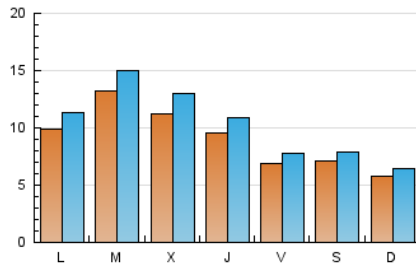

1. Cifras totales y promedios (Nacional e Internacional)

MES - AÑO	NAVEGADORES UNICOS	VISITAS	PAGINAS
Enero - 2020	18.156	32.100	64.323
PROMEDIO DIARIO	909	1.035	2.075
PROMEDIO LUNES-VIERNES	1.002	1.146	2.267
PROMEDIO SABADO-DOMINGO	644	719	1.523
PAGINAS / VISITAS	2,00		
DURACION MEDIA VISITAS	0:04:02		
DURACION MEDIA PAGINAS	0:03:05		

2. Secciones (Nacional e Internacional)

	PAGINAS	%
HOME	17.981	27.95 %
RESTO	46.342	72.05 %

3. Por día del mes (Nacional e Internacional)

Día	N. únicos	Visitas	Páginas	Día	N. únicos	Visitas	Páginas	Día	N. únicos	Visitas	Páginas
1	576	638	1.448	11	639	704	1.451	21	2.856	3.260	7.287
2	531	604	1.398	12	462	506	1.025	22	2.802	3.289	6.783
3	577	638	1.047	13	1.473	1.583	2.869	23	2.022	2.348	4.142
4	476	551	1.290	14	743	844	1.605	24	1.049	1.162	2.104
5	450	497	1.444	15	907	1.019	2.274	25	1.095	1.219	2.463
6	398	455	832	16	772	845	1.532	26	683	774	1.442
7	689	782	1.524	17	581	661	1.335	27	655	764	1.545
8	728	848	1.905	18	624	694	1.581	28	987	1.117	2.121
9	571	645	1.117	19	721	805	1.486	29	591	691	1.397
10	647	756	1.337	20	1.431	1.734	3.504	30	870	996	1.840
								31	587	671	1.195

4. Gráficas (Nacional e Internacional)

4.1 Por día de la semana (promedio)

N. únicos / Visitas (x 100)

Páginas (x 100)

4.2 Por franja horaria (promedio)

Visitas (x 1000)

Páginas (x 1000)

4.3 Por meses