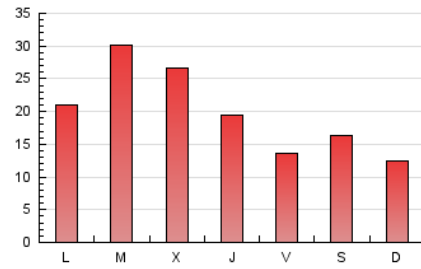

1. Cifras totales y promedios (Nacional)

MES - AÑO	NAVEGADORES UNICOS	VISITAS	PAGINAS
Enero - 2020	16.970	30.616	61.771
PROMEDIO DIARIO	865	988	1.993
PROMEDIO LUNES-VIERNES	953	1.093	2.187
PROMEDIO SABADO-DOMINGO	612	685	1.433
PAGINAS / VISITAS	2,02		
DURACION MEDIA VISITAS		0:04:08	
DURACION MEDIA PAGINAS		0:03:06	

2. Secciones (Nacional)

	PAGINAS	%
HOME	17.486	28.31 %
RESTO	44.285	71.69 %

3. Por día del mes (Nacional)

Día	N. únicos	Visitas	Páginas	Día	N. únicos	Visitas	Páginas	Día	N. únicos	Visitas	Páginas
1	539	600	1.401	11	619	682	1.404	21	2.738	3.131	7.052
2	507	578	1.370	12	443	486	995	22	2.688	3.160	6.560
3	552	612	1.012	13	1.423	1.531	2.789	23	1.932	2.248	3.995
4	464	539	1.199	14	704	802	1.521	24	983	1.094	2.017
5	425	471	1.169	15	876	981	2.194	25	1.037	1.154	2.358
6	380	435	800	16	746	816	1.484	26	638	729	1.373
7	668	760	1.492	17	555	633	1.291	27	598	705	1.453
8	682	801	1.848	18	592	661	1.540	28	909	1.039	2.022
9	532	605	1.064	19	680	759	1.424	29	565	664	1.331
10	621	726	1.310	20	1.354	1.652	3.392	30	811	933	1.760
								31	547	629	1.151

4. Gráficas (Nacional)

4.1 Por día de la semana (promedio)

N. únicos / Visitas (x 100)

Páginas (x 100)

4.2 Por franja horaria (promedio)

Visitas (x 1000)

Páginas (x 1000)

4.3 Por meses