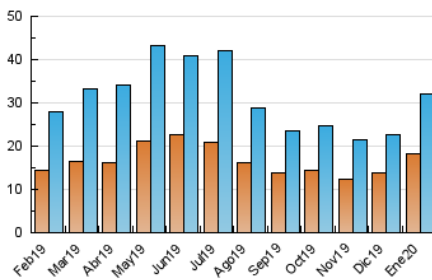

4.3 Por meses

N. únicos / Visitas (x 1000)