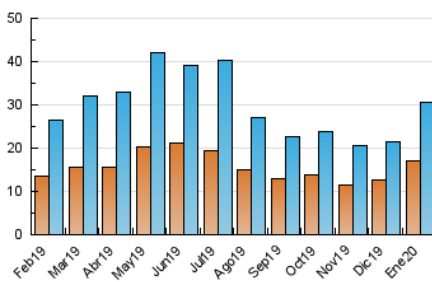

4.3 Por meses

N. únicos / Visitas (x 1000)