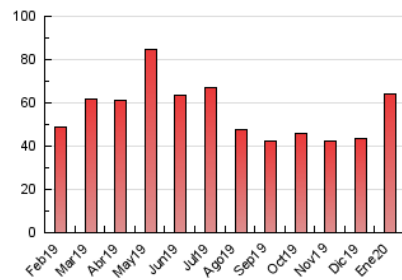

Páginas (x 1000)