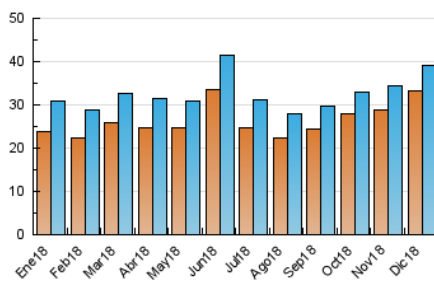

4.3 Por meses

N. únicos / Visitas (x 1000)