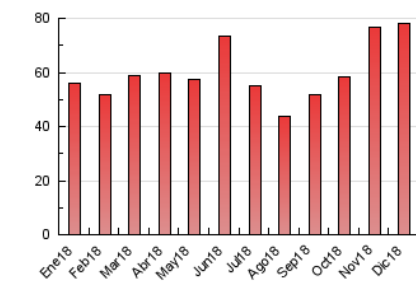

2. Secciones (Nacional)

	PAGINAS	%
HOME	6.654	8.51 %
RESTO	71.528	91.49 %

3. Por día del mes (Nacional)

Día	N. únicos	Visitas	Páginas	Día	N. únicos	Visitas	Páginas	Día	N. únicos	Visitas	Páginas
1	745	800	1.338	11	2.207	2.361	4.634	21	1.349	1.477	3.031
2	737	811	1.387	12	1.378	1.484	3.554	22	991	1.095	2.143
3	1.398	1.500	3.179	13	1.429	1.517	3.753	23	642	683	995
4	1.702	1.817	3.661	14	1.316	1.415	3.400	24	504	545	907
5	1.956	2.145	4.197	15	1.109	1.187	2.163	25	339	353	560
6	916	978	1.677	16	1.021	1.081	1.951	26	387	409	1.086
7	861	910	1.703	17	1.255	1.339	3.281	27	680	730	2.075
8	680	715	1.160	18	1.313	1.400	3.283	28	782	852	2.311
9	931	974	1.704	19	1.602	1.726	3.832	29	500	538	1.067
10	3.677	3.871	6.573	20	1.472	1.564	3.442	30	932	994	1.672
								31	1.652	1.760	2.463

4. Gráficas (Nacional)

4.1 Por día de la semana (promedio)

N. únicos / Visitas (x 100)

Páginas (x 100)

4.2 Por franja horaria (promedio)

Visitas (x 1000)

Páginas (x 1000)

4.3 Por meses

N. únicos / Visitas (x 1000)

Páginas (x 1000)

5. Observaciones

Este Medio Electrónico de Comunicación ha sido medido por la herramienta Google Analytics de Google

6. Definiciones básicas (Para más información ver Normas Técnicas para el Control de los Medios Electrónicos de Comunicación)

Visita:

Una secuencia ininterrumpida de páginas servidas a un usuario válido. Si dicho usuario no realiza peticiones de páginas en un periodo de tiempo (30 min) la siguiente petición constituirá el inicio de una nueva visita.