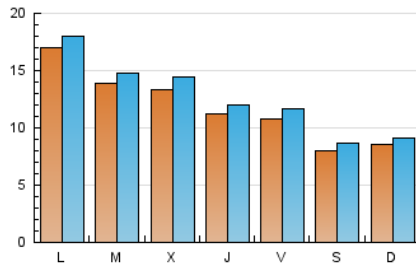

1. Cifras totales y promedios (Nacional)

MES - AÑO	NAVEGADORES UNICOS	VISITAS	PAGINAS
Diciembre - 2018	33.170	39.031	78.182
PROMEDIO DIARIO	1.176	1.259	2.522
PROMEDIO LUNES-VIERNES	1.342	1.436	2.981
PROMEDIO SABADO-DOMINGO	829	888	1.558
PAGINAS / VISITAS	2,00		
DURACION MEDIA VISITAS	0:06:25		
DURACION MEDIA PAGINAS	0:06:24		

2. Secciones (Nacional)

	PAGINAS	%
HOME	6.654	8.51 %
RESTO	71.528	91.49 %

3. Por día del mes (Nacional)

Día	N. únicos	Visitas	Páginas	Día	N. únicos	Visitas	Páginas	Día	N. únicos	Visitas	Páginas
1	745	800	1.338	11	2.207	2.361	4.634	21	1.349	1.477	3.031
2	737	811	1.387	12	1.378	1.484	3.554	22	991	1.095	2.143
3	1.398	1.500	3.179	13	1.429	1.517	3.753	23	642	683	995
4	1.702	1.817	3.661	14	1.316	1.415	3.400	24	504	545	907
5	1.956	2.145	4.197	15	1.109	1.187	2.163	25	339	353	560
6	916	978	1.677	16	1.021	1.081	1.951	26	387	409	1.086
7	861	910	1.703	17	1.255	1.339	3.281	27	680	730	2.075
8	680	715	1.160	18	1.313	1.400	3.283	28	782	852	2.311
9	931	974	1.704	19	1.602	1.726	3.832	29	500	538	1.067
10	3.677	3.871	6.573	20	1.472	1.564	3.442	30	932	994	1.672
								31	1.652	1.760	2.463

4. Gráficas (Nacional)

4.1 Por día de la semana (promedio)

N. únicos / Visitas (x 100)

Páginas (x 100)

4.2 Por franja horaria (promedio)

Visitas (x 1000)

Páginas (x 1000)

4.3 Por meses