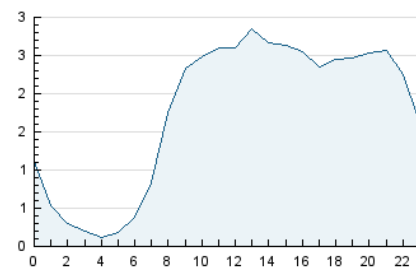

2. Secciones (Nacional e Internacional)

	PAGINAS	%
HOME	7.276	8.64 %
RESTO	76.937	91.36 %

3. Por día del mes (Nacional e Internacional)

Día	N. únicos	Visitas	Páginas	Día	N. únicos	Visitas	Páginas	Día	N. únicos	Visitas	Páginas
1	876	936	1.526	11	2.335	2.499	4.854	21	1.499	1.638	3.277
2	850	926	1.510	12	1.480	1.600	3.773	22	1.056	1.162	2.225
3	1.723	1.829	3.656	13	1.544	1.643	4.020	23	696	740	1.066
4	1.893	2.021	4.063	14	1.434	1.539	3.656	24	558	604	982
5	2.102	2.304	4.657	15	1.164	1.245	2.327	25	363	377	598
6	1.003	1.077	1.914	16	1.104	1.170	2.047	26	444	468	1.228
7	944	1.001	1.907	17	1.374	1.462	3.542	27	753	806	2.252
8	741	779	1.265	18	1.424	1.515	3.466	28	872	948	2.579
9	997	1.042	1.826	19	1.737	1.870	4.044	29	550	593	1.190
10	3.793	3.992	6.790	20	1.578	1.680	3.615	30	993	1.056	1.760
								31	1.724	1.837	2.598

4. Gráficas (Nacional e Internacional)

4.1 Por día de la semana (promedio)

N. únicos / Visitas (x 100)

Páginas (x 100)

4.2 Por franja horaria (promedio)

Visitas (x 1000)

Páginas (x 1000)

4.3 Por meses