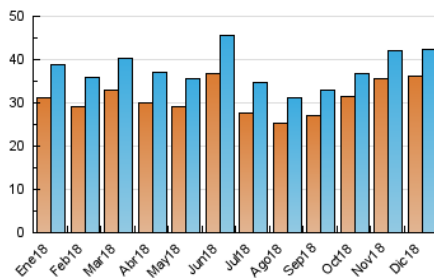

4.3 Por meses

N. únicos / Visitas (x 1000)