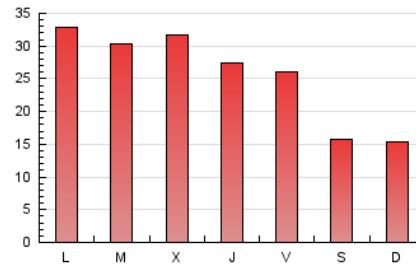

1. Cifras totales y promedios (Nacional)

MES - AÑO	NAVEGADORES UNICOS	VISITAS	PAGINAS
Diciembre - 2018	33.170	39.031	78.182
PROMEDIO DIARIO	1.176	1.259	2.522
PROMEDIO LUNES-VIERNES	1.342	1.436	2.981
PROMEDIO SABADO-DOMINGO	829	888	1.558
PAGINAS / VISITAS	2,00		
DURACION MEDIA VISITAS	0:06:25		
DURACION MEDIA PAGINAS	0:06:24		

2. Secciones (Nacional)

	PAGINAS	%
HOME	6.654	8.51 %
RESTO	71.528	91.49 %

3. Por día del mes (Nacional)

Día	N. únicos	Visitas	Páginas	Día	N. únicos	Visitas	Páginas	Día	N. únicos	Visitas	Páginas
1	745	800	1.338	11	2.207	2.361	4.634	21	1.349	1.477	3.031
2	737	811	1.387	12	1.378	1.484	3.554	22	991	1.095	2.143
3	1.398	1.500	3.179	13	1.429	1.517	3.753	23	642	683	995
4	1.702	1.817	3.661	14	1.316	1.415	3.400	24	504	545	907
5	1.956	2.145	4.197	15	1.109	1.187	2.163	25	339	353	560
6	916	978	1.677	16	1.021	1.081	1.951	26	387	409	1.086
7	861	910	1.703	17	1.255	1.339	3.281	27	680	730	2.075
8	680	715	1.160	18	1.313	1.400	3.283	28	782	852	2.311
9	931	974	1.704	19	1.602	1.726	3.832	29	500	538	1.067
10	3.677	3.871	6.573	20	1.472	1.564	3.442	30	932	994	1.672
								31	1.652	1.760	2.463

4. Gráficas (Nacional)

4.1 Por día de la semana (promedio)

N. únicos / Visitas (x 100)

Páginas (x 100)

4.2 Por franja horaria (promedio)

Visitas (x 1000)

Páginas (x 1000)

4.3 Por meses