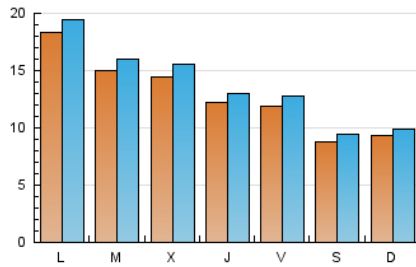

1. Cifras totales y promedios (Nacional e Internacional)

MES - AÑO	NAVEGADORES UNICOS	VISITAS	PAGINAS
Diciembre - 2018	36.110	42.359	84.213
PROMEDIO DIARIO	1.278	1.366	2.717
PROMEDIO LUNES-VIERNES	1.456	1.558	3.213
PROMEDIO SABADO-DOMINGO	903	965	1.674
PAGINAS / VISITAS	1,99		
DURACION MEDIA VISITAS	0:06:29		
DURACION MEDIA PAGINAS	0:06:34		

2. Secciones (Nacional e Internacional)

	PAGINAS	%
HOME	7.276	8.64 %
RESTO	76.937	91.36 %

3. Por día del mes (Nacional e Internacional)

Día	N. únicos	Visitas	Páginas	Día	N. únicos	Visitas	Páginas	Día	N. únicos	Visitas	Páginas
1	876	936	1.526	11	2.335	2.499	4.854	21	1.499	1.638	3.277
2	850	926	1.510	12	1.480	1.600	3.773	22	1.056	1.162	2.225
3	1.723	1.829	3.656	13	1.544	1.643	4.020	23	696	740	1.066
4	1.893	2.021	4.063	14	1.434	1.539	3.656	24	558	604	982
5	2.102	2.304	4.657	15	1.164	1.245	2.327	25	363	377	598
6	1.003	1.077	1.914	16	1.104	1.170	2.047	26	444	468	1.228
7	944	1.001	1.907	17	1.374	1.462	3.542	27	753	806	2.252
8	741	779	1.265	18	1.424	1.515	3.466	28	872	948	2.579
9	997	1.042	1.826	19	1.737	1.870	4.044	29	550	593	1.190
10	3.793	3.992	6.790	20	1.578	1.680	3.615	30	993	1.056	1.760
								31	1.724	1.837	2.598

4. Gráficas (Nacional e Internacional)

4.1 Por día de la semana (promedio)

N. únicos / Visitas (x 100)

Páginas (x 100)

4.2 Por franja horaria (promedio)

Visitas (x 1000)

Páginas (x 1000)

4.3 Por meses