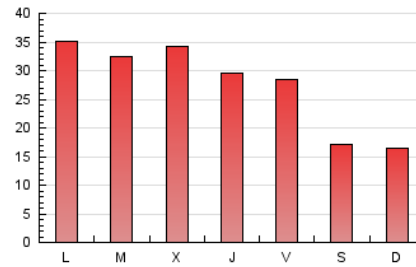

1. Cifras totales y promedios (Nacional e Internacional)

MES - AÑO	NAVEGADORES UNICOS	VISITAS	PAGINAS
Diciembre - 2018	36.110	42.359	84.213
PROMEDIO DIARIO	1.278	1.366	2.717
PROMEDIO LUNES-VIERNES	1.456	1.558	3.213
PROMEDIO SABADO-DOMINGO	903	965	1.674
PAGINAS / VISITAS	1,99		
DURACION MEDIA VISITAS	0:06:29		
DURACION MEDIA PAGINAS	0:06:34		

2. Secciones (Nacional e Internacional)

	PAGINAS	%
HOME	7.276	8.64 %
RESTO	76.937	91.36 %

3. Por día del mes (Nacional e Internacional)

Día	N. únicos	Visitas	Páginas	Día	N. únicos	Visitas	Páginas	Día	N. únicos	Visitas	Páginas
1	876	936	1.526	11	2.335	2.499	4.854	21	1.499	1.638	3.277
2	850	926	1.510	12	1.480	1.600	3.773	22	1.056	1.162	2.225
3	1.723	1.829	3.656	13	1.544	1.643	4.020	23	696	740	1.066
4	1.893	2.021	4.063	14	1.434	1.539	3.656	24	558	604	982
5	2.102	2.304	4.657	15	1.164	1.245	2.327	25	363	377	598
6	1.003	1.077	1.914	16	1.104	1.170	2.047	26	444	468	1.228
7	944	1.001	1.907	17	1.374	1.462	3.542	27	753	806	2.252
8	741	779	1.265	18	1.424	1.515	3.466	28	872	948	2.579
9	997	1.042	1.826	19	1.737	1.870	4.044	29	550	593	1.190
10	3.793	3.992	6.790	20	1.578	1.680	3.615	30	993	1.056	1.760
								31	1.724	1.837	2.598

4. Gráficas (Nacional e Internacional)

4.1 Por día de la semana (promedio)

N. únicos / Visitas (x 100)

Páginas (x 100)

4.2 Por franja horaria (promedio)

Visitas (x 1000)

Páginas (x 1000)

4.3 Por meses