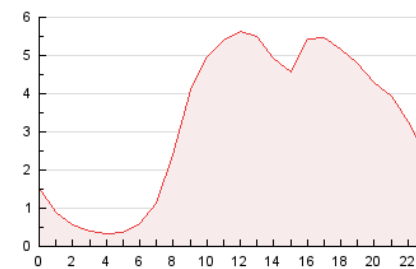

2. Secciones (Nacional)

	PAGINAS	%
HOME	6.654	8.51 %
RESTO	71.528	91.49 %

3. Por día del mes (Nacional)

Día	N. únicos	Visitas	Páginas	Día	N. únicos	Visitas	Páginas	Día	N. únicos	Visitas	Páginas
1	745	800	1.338	11	2.207	2.361	4.634	21	1.349	1.477	3.031
2	737	811	1.387	12	1.378	1.484	3.554	22	991	1.095	2.143
3	1.398	1.500	3.179	13	1.429	1.517	3.753	23	642	683	995
4	1.702	1.817	3.661	14	1.316	1.415	3.400	24	504	545	907
5	1.956	2.145	4.197	15	1.109	1.187	2.163	25	339	353	560
6	916	978	1.677	16	1.021	1.081	1.951	26	387	409	1.086
7	861	910	1.703	17	1.255	1.339	3.281	27	680	730	2.075
8	680	715	1.160	18	1.313	1.400	3.283	28	782	852	2.311
9	931	974	1.704	19	1.602	1.726	3.832	29	500	538	1.067
10	3.677	3.871	6.573	20	1.472	1.564	3.442	30	932	994	1.672
								31	1.652	1.760	2.463

4. Gráficas (Nacional)

4.1 Por día de la semana (promedio)

N. únicos / Visitas (x 100)

Páginas (x 100)

4.2 Por franja horaria (promedio)

Visitas (x 1000)

Páginas (x 1000)

4.3 Por meses