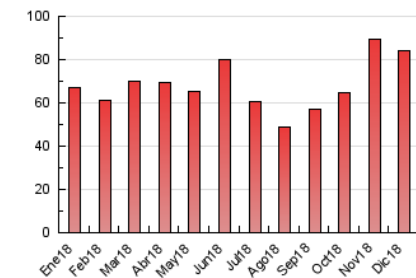

Páginas (x 1000)