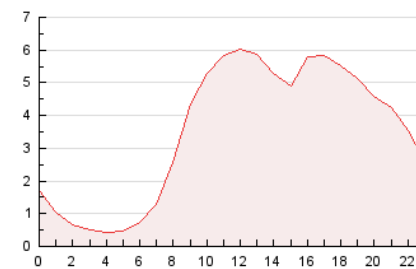

2. Secciones (Nacional e Internacional)

	PAGINAS	%
HOME	7.276	8.64 %
RESTO	76.937	91.36 %

3. Por día del mes (Nacional e Internacional)

Día	N. únicos	Visitas	Páginas	Día	N. únicos	Visitas	Páginas	Día	N. únicos	Visitas	Páginas
1	876	936	1.526	11	2.335	2.499	4.854	21	1.499	1.638	3.277
2	850	926	1.510	12	1.480	1.600	3.773	22	1.056	1.162	2.225
3	1.723	1.829	3.656	13	1.544	1.643	4.020	23	696	740	1.066
4	1.893	2.021	4.063	14	1.434	1.539	3.656	24	558	604	982
5	2.102	2.304	4.657	15	1.164	1.245	2.327	25	363	377	598
6	1.003	1.077	1.914	16	1.104	1.170	2.047	26	444	468	1.228
7	944	1.001	1.907	17	1.374	1.462	3.542	27	753	806	2.252
8	741	779	1.265	18	1.424	1.515	3.466	28	872	948	2.579
9	997	1.042	1.826	19	1.737	1.870	4.044	29	550	593	1.190
10	3.793	3.992	6.790	20	1.578	1.680	3.615	30	993	1.056	1.760
								31	1.724	1.837	2.598

4. Gráficas (Nacional e Internacional)

4.1 Por día de la semana (promedio)

N. únicos / Visitas (x 100)

Páginas (x 100)

4.2 Por franja horaria (promedio)

Visitas (x 1000)

Páginas (x 1000)

4.3 Por meses