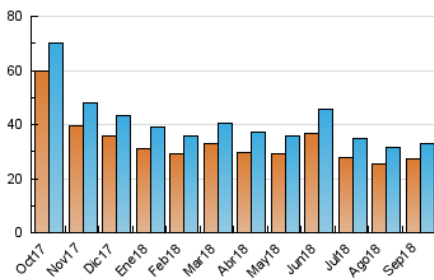

4.3 Por meses

N. únicos / Visitas (x 1000)