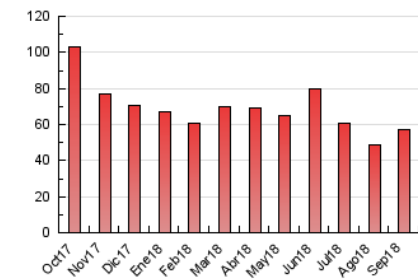

Páginas (x 1000)