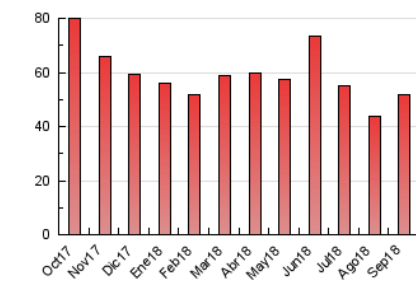

2. Secciones (Nacional)

	PAGINAS	%
HOME	3.000	5.80 %
RESTO	48.682	94.20 %

3. Por día del mes (Nacional)

Día	N. únicos	Visitas	Páginas	Día	N. únicos	Visitas	Páginas	Día	N. únicos	Visitas	Páginas
1	630	676	1.010	11	916	1.009	1.588	21	1.110	1.188	2.096
2	686	739	1.268	12	972	1.065	1.905	22	794	852	1.313
3	883	945	1.530	13	1.221	1.322	2.251	23	598	646	1.005
4	1.081	1.163	1.856	14	1.006	1.098	2.176	24	801	863	1.480
5	997	1.073	2.257	15	675	730	1.394	25	960	1.026	1.783
6	1.096	1.181	1.986	16	575	605	1.308	26	944	1.005	1.855
7	1.109	1.203	1.944	17	963	1.073	2.286	27	1.094	1.171	2.143
8	660	705	1.126	18	1.220	1.308	2.543	28	1.002	1.063	1.971
9	615	666	1.061	19	1.065	1.170	2.074	29	1.016	1.126	1.623
10	948	1.005	1.654	20	1.092	1.162	1.996	30	795	835	1.200

4. Gráficas (Nacional)

4.1 Por día de la semana (promedio)

N. únicos / Visitas (x 100)

Páginas (x 100)

4.2 Por franja horaria (promedio)

Visitas (x 1000)

Páginas (x 1000)

4.3 Por meses

N. únicos / Visitas (x 1000)

Páginas (x 1000)

5. Observaciones

Este Medio Electrónico de Comunicación ha sido medido por la herramienta Google Analytics de Google

6. Definiciones básicas (Para más información ver Normas Técnicas para el Control de los Medios Electrónicos de Comunicación)

Visita:

Una secuencia ininterrumpida de páginas servidas a un usuario válido. Si dicho usuario no realiza peticiones de páginas en un periodo de tiempo (30 min) la siguiente petición constituirá el inicio de una nueva visita.