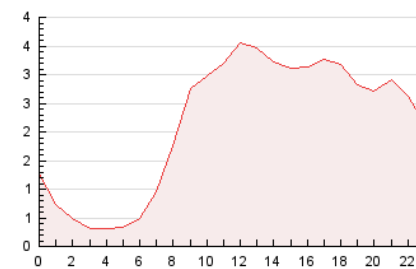

2. Secciones (Nacional)

	PAGINAS	%
HOME	3.000	5.80 %
RESTO	48.682	94.20 %

3. Por día del mes (Nacional)

Día	N. únicos	Visitas	Páginas	Día	N. únicos	Visitas	Páginas	Día	N. únicos	Visitas	Páginas
1	630	676	1.010	11	916	1.009	1.588	21	1.110	1.188	2.096
2	686	739	1.268	12	972	1.065	1.905	22	794	852	1.313
3	883	945	1.530	13	1.221	1.322	2.251	23	598	646	1.005
4	1.081	1.163	1.856	14	1.006	1.098	2.176	24	801	863	1.480
5	997	1.073	2.257	15	675	730	1.394	25	960	1.026	1.783
6	1.096	1.181	1.986	16	575	605	1.308	26	944	1.005	1.855
7	1.109	1.203	1.944	17	963	1.073	2.286	27	1.094	1.171	2.143
8	660	705	1.126	18	1.220	1.308	2.543	28	1.002	1.063	1.971
9	615	666	1.061	19	1.065	1.170	2.074	29	1.016	1.126	1.623
10	948	1.005	1.654	20	1.092	1.162	1.996	30	795	835	1.200

4. Gráficas (Nacional)

4.1 Por día de la semana (promedio)

N. únicos / Visitas (x 100)

Páginas (x 100)

4.2 Por franja horaria (promedio)

Visitas (x 1000)

Páginas (x 1000)

4.3 Por meses