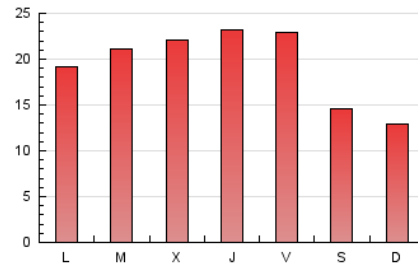

1. Cifras totales y promedios (Nacional e Internacional)

MES - AÑO	NAVEGADORES UNICOS	VISITAS	PAGINAS
Septiembre - 2018	27.149	32.810	57.185
PROMEDIO DIARIO	1.016	1.094	1.906
PROMEDIO LUNES-VIERNES	1.134	1.221	2.170
PROMEDIO SABADO-DOMINGO	780	838	1.378
PAGINAS / VISITAS	1,74		
DURACION MEDIA VISITAS	0:06:11		
DURACION MEDIA PAGINAS	0:08:19		

2. Secciones (Nacional e Internacional)

	PAGINAS	%
HOME	3.662	6.40 %
RESTO	53.523	93.60 %

3. Por día del mes (Nacional e Internacional)

Día	N. únicos	Visitas	Páginas	Día	N. únicos	Visitas	Páginas	Día	N. únicos	Visitas	Páginas
1	686	735	1.088	11	1.009	1.105	1.725	21	1.208	1.291	2.305
2	784	843	1.387	12	1.042	1.138	2.040	22	848	908	1.381
3	1.008	1.076	1.698	13	1.305	1.411	2.389	23	661	711	1.083
4	1.206	1.291	2.018	14	1.113	1.206	2.327	24	874	943	1.625
5	1.100	1.177	2.394	15	729	790	1.544	25	1.041	1.115	1.947
6	1.222	1.317	2.216	16	623	662	1.410	26	1.052	1.122	2.102
7	1.213	1.314	2.184	17	1.039	1.153	2.399	27	1.208	1.293	2.306
8	739	790	1.379	18	1.340	1.434	2.760	28	1.245	1.326	2.357
9	692	746	1.288	19	1.190	1.299	2.277	29	1.144	1.264	1.912
10	1.051	1.114	1.961	20	1.214	1.302	2.375	30	889	934	1.308

4. Gráficas (Nacional e Internacional)

4.1 Por día de la semana (promedio)

N. únicos / Visitas (x 100)

Páginas (x 100)

4.2 Por franja horaria (promedio)

Visitas (x 1000)

Páginas (x 1000)

4.3 Por meses