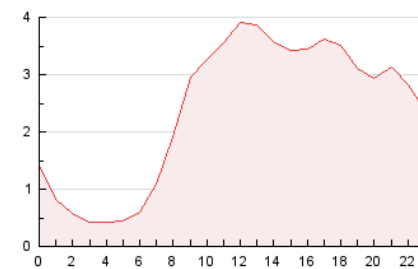

2. Secciones (Nacional e Internacional)

	PAGINAS	%
HOME	3.662	6.40 %
RESTO	53.523	93.60 %

3. Por día del mes (Nacional e Internacional)

Día	N. únicos	Visitas	Páginas	Día	N. únicos	Visitas	Páginas	Día	N. únicos	Visitas	Páginas
1	686	735	1.088	11	1.009	1.105	1.725	21	1.208	1.291	2.305
2	784	843	1.387	12	1.042	1.138	2.040	22	848	908	1.381
3	1.008	1.076	1.698	13	1.305	1.411	2.389	23	661	711	1.083
4	1.206	1.291	2.018	14	1.113	1.206	2.327	24	874	943	1.625
5	1.100	1.177	2.394	15	729	790	1.544	25	1.041	1.115	1.947
6	1.222	1.317	2.216	16	623	662	1.410	26	1.052	1.122	2.102
7	1.213	1.314	2.184	17	1.039	1.153	2.399	27	1.208	1.293	2.306
8	739	790	1.379	18	1.340	1.434	2.760	28	1.245	1.326	2.357
9	692	746	1.288	19	1.190	1.299	2.277	29	1.144	1.264	1.912
10	1.051	1.114	1.961	20	1.214	1.302	2.375	30	889	934	1.308

4. Gráficas (Nacional e Internacional)

4.1 Por día de la semana (promedio)

N. únicos / Visitas (x 100)

Páginas (x 100)

4.2 Por franja horaria (promedio)

Visitas (x 1000)

Páginas (x 1000)

4.3 Por meses