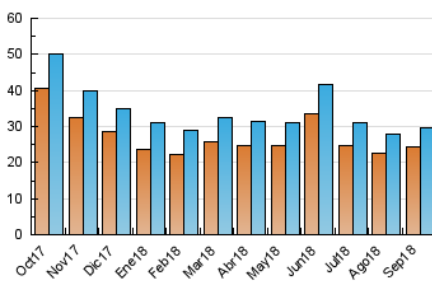

4.3 Por meses

N. únicos / Visitas (x 1000)