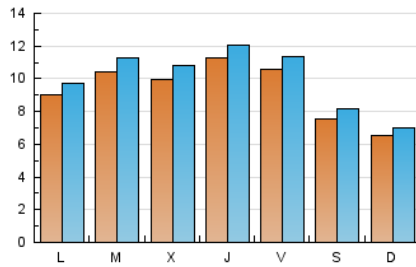

1. Cifras totales y promedios (Nacional)

MES - AÑO	NAVEGADORES UNICOS	VISITAS	PAGINAS
Septiembre - 2018	24.448	29.673	51.682
PROMEDIO DIARIO	917	989	1.723
PROMEDIO LUNES-VIERNES	1.024	1.105	1.969
PROMEDIO SABADO-DOMINGO	704	758	1.231
PAGINAS / VISITAS	1,74		
DURACION MEDIA VISITAS	0:06:11		
DURACION MEDIA PAGINAS	0:08:21		

2. Secciones (Nacional)

	PAGINAS	%
HOME	3.000	5.80 %
RESTO	48.682	94.20 %

3. Por día del mes (Nacional)

Día	N. únicos	Visitas	Páginas	Día	N. únicos	Visitas	Páginas	Día	N. únicos	Visitas	Páginas
1	630	676	1.010	11	916	1.009	1.588	21	1.110	1.188	2.096
2	686	739	1.268	12	972	1.065	1.905	22	794	852	1.313
3	883	945	1.530	13	1.221	1.322	2.251	23	598	646	1.005
4	1.081	1.163	1.856	14	1.006	1.098	2.176	24	801	863	1.480
5	997	1.073	2.257	15	675	730	1.394	25	960	1.026	1.783
6	1.096	1.181	1.986	16	575	605	1.308	26	944	1.005	1.855
7	1.109	1.203	1.944	17	963	1.073	2.286	27	1.094	1.171	2.143
8	660	705	1.126	18	1.220	1.308	2.543	28	1.002	1.063	1.971
9	615	666	1.061	19	1.065	1.170	2.074	29	1.016	1.126	1.623
10	948	1.005	1.654	20	1.092	1.162	1.996	30	795	835	1.200

4. Gráficas (Nacional)

4.1 Por día de la semana (promedio)

N. únicos / Visitas (x 100)

Páginas (x 100)

4.2 Por franja horaria (promedio)

Visitas (x 1000)

Páginas (x 1000)

4.3 Por meses