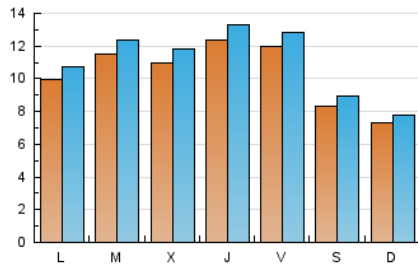

1. Cifras totales y promedios (Nacional e Internacional)

MES - AÑO	NAVEGADORES UNICOS	VISITAS	PAGINAS
Septiembre - 2018	27.149	32.810	57.185
PROMEDIO DIARIO	1.016	1.094	1.906
PROMEDIO LUNES-VIERNES	1.134	1.221	2.170
PROMEDIO SABADO-DOMINGO	780	838	1.378
PAGINAS / VISITAS	1,74		
DURACION MEDIA VISITAS	0:06:11		
DURACION MEDIA PAGINAS	0:08:19		

2. Secciones (Nacional e Internacional)

	PAGINAS	%
HOME	3.662	6.40 %
RESTO	53.523	93.60 %

3. Por día del mes (Nacional e Internacional)

Día	N. únicos	Visitas	Páginas	Día	N. únicos	Visitas	Páginas	Día	N. únicos	Visitas	Páginas
1	686	735	1.088	11	1.009	1.105	1.725	21	1.208	1.291	2.305
2	784	843	1.387	12	1.042	1.138	2.040	22	848	908	1.381
3	1.008	1.076	1.698	13	1.305	1.411	2.389	23	661	711	1.083
4	1.206	1.291	2.018	14	1.113	1.206	2.327	24	874	943	1.625
5	1.100	1.177	2.394	15	729	790	1.544	25	1.041	1.115	1.947
6	1.222	1.317	2.216	16	623	662	1.410	26	1.052	1.122	2.102
7	1.213	1.314	2.184	17	1.039	1.153	2.399	27	1.208	1.293	2.306
8	739	790	1.379	18	1.340	1.434	2.760	28	1.245	1.326	2.357
9	692	746	1.288	19	1.190	1.299	2.277	29	1.144	1.264	1.912
10	1.051	1.114	1.961	20	1.214	1.302	2.375	30	889	934	1.308

4. Gráficas (Nacional e Internacional)

4.1 Por día de la semana (promedio)

N. únicos / Visitas (x 100)

Páginas (x 100)

4.2 Por franja horaria (promedio)

Visitas (x 1000)

Páginas (x 1000)

4.3 Por meses