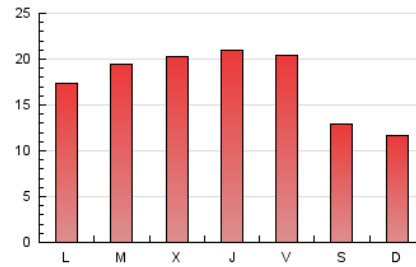

1. Cifras totales y promedios (Nacional)

MES - AÑO	NAVEGADORES UNICOS	VISITAS	PAGINAS
Septiembre - 2018	24.448	29.673	51.682
PROMEDIO DIARIO	917	989	1.723
PROMEDIO LUNES-VIERNES	1.024	1.105	1.969
PROMEDIO SABADO-DOMINGO	704	758	1.231
PAGINAS / VISITAS	1,74		
DURACION MEDIA VISITAS	0:06:11		
DURACION MEDIA PAGINAS	0:08:21		

2. Secciones (Nacional)

	PAGINAS	%
HOME	3.000	5.80 %
RESTO	48.682	94.20 %

3. Por día del mes (Nacional)

Día	N. únicos	Visitas	Páginas	Día	N. únicos	Visitas	Páginas	Día	N. únicos	Visitas	Páginas
1	630	676	1.010	11	916	1.009	1.588	21	1.110	1.188	2.096
2	686	739	1.268	12	972	1.065	1.905	22	794	852	1.313
3	883	945	1.530	13	1.221	1.322	2.251	23	598	646	1.005
4	1.081	1.163	1.856	14	1.006	1.098	2.176	24	801	863	1.480
5	997	1.073	2.257	15	675	730	1.394	25	960	1.026	1.783
6	1.096	1.181	1.986	16	575	605	1.308	26	944	1.005	1.855
7	1.109	1.203	1.944	17	963	1.073	2.286	27	1.094	1.171	2.143
8	660	705	1.126	18	1.220	1.308	2.543	28	1.002	1.063	1.971
9	615	666	1.061	19	1.065	1.170	2.074	29	1.016	1.126	1.623
10	948	1.005	1.654	20	1.092	1.162	1.996	30	795	835	1.200

4. Gráficas (Nacional)

4.1 Por día de la semana (promedio)

N. únicos / Visitas (x 100)

Páginas (x 100)

4.2 Por franja horaria (promedio)

Visitas (x 1000)

Páginas (x 1000)

4.3 Por meses