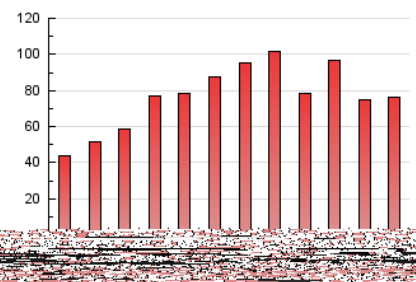

4.3 Por meses

N. únicos / Visitas (x 1000)

Páginas (x 1000)