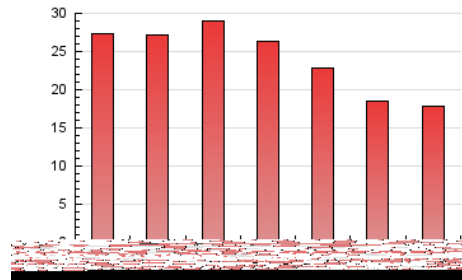

1. Cifras totales y promedios (Nacional)

MES - AÑO	NAVEGADORES UNICOS	VISITAS	PAGINAS
Julio - 2019	30.689	38.668	76.003
PROMEDIO DIARIO	1.151	1.247	2.452
PROMEDIO LUNES-VIERNES	1.189	1.290	2.672
PROMEDIO SABADO-DOMINGO	1.043	1.125	1.818
PAGINAS / VISITAS	1,97		
DURACION MEDIA VISITAS	0:05:11		
DURACION MEDIA PAGINAS	0:05:22		

2. Secciones (Nacional)

	PAGINAS	%
HOME	5.976	7.86 %
RESTO	70.027	92.14 %

3. Por día del mes (Nacional)

Día	N. únicos	Visitas	Páginas	Día	N. únicos	Visitas	Páginas	Día	N. únicos	Visitas	Páginas
1	1.248	1.356	2.681	11	1.336	1.434	2.715	21	1.586	1.649	2.313
2	1.316	1.405	2.703	12	885	964	2.128	22	1.295	1.428	2.894
3	1.148	1.231	2.512	13	713	787	1.505	23	1.120	1.247	2.846
4	1.198	1.321	2.710	14	738	813	1.403	24	1.494	1.617	3.166
5	1.085	1.197	2.430	15	1.217	1.325	2.801	25	1.036	1.113	2.559
6	1.233	1.338	2.112	16	1.330	1.443	2.891	26	894	966	2.165
7	797	897	1.620	17	1.255	1.345	2.701	27	819	905	1.435
8	1.205	1.326	2.931	18	970	1.045	2.538	28	983	1.053	1.797
9	1.545	1.669	3.236	19	937	1.015	2.436	29	985	1.082	2.391
10	1.835	1.958	3.727	20	1.471	1.561	2.362	30	805	874	1.910
								31	1.217	1.304	2.385

4. Gráficas (Nacional)

4.1 Por día de la semana (promedio)

N. únicos / Visitas (x 100)

Páginas (x 100)

4.2 Por franja horaria (promedio)

Visitas (x 1000)

Páginas (x 1000)

4.3 Por meses