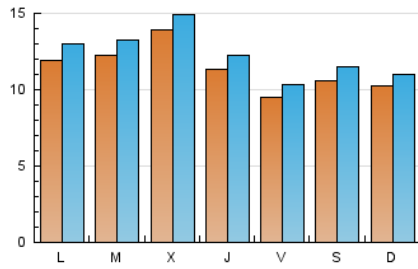

1. Cifras totales y promedios (Nacional)

MES - AÑO	NAVEGADORES UNICOS	VISITAS	PAGINAS
Julio - 2019	30.689	38.668	76.003
PROMEDIO DIARIO	1.151	1.247	2.452
PROMEDIO LUNES-VIERNES	1.189	1.290	2.672
PROMEDIO SABADO-DOMINGO	1.043	1.125	1.818
PAGINAS / VISITAS	1,97		
DURACION MEDIA VISITAS	0:05:11		
DURACION MEDIA PAGINAS	0:05:22		

2. Secciones (Nacional)

	PAGINAS	%
HOME	5.976	7.86 %
RESTO	70.027	92.14 %

3. Por día del mes (Nacional)

Día	N. únicos	Visitas	Páginas	Día	N. únicos	Visitas	Páginas	Día	N. únicos	Visitas	Páginas
1	1.248	1.356	2.681	11	1.336	1.434	2.715	21	1.586	1.649	2.313
2	1.316	1.405	2.703	12	885	964	2.128	22	1.295	1.428	2.894
3	1.148	1.231	2.512	13	713	787	1.505	23	1.120	1.247	2.846
4	1.198	1.321	2.710	14	738	813	1.403	24	1.494	1.617	3.166
5	1.085	1.197	2.430	15	1.217	1.325	2.801	25	1.036	1.113	2.559
6	1.233	1.338	2.112	16	1.330	1.443	2.891	26	894	966	2.165
7	797	897	1.620	17	1.255	1.345	2.701	27	819	905	1.435
8	1.205	1.326	2.931	18	970	1.045	2.538	28	983	1.053	1.797
9	1.545	1.669	3.236	19	937	1.015	2.436	29	985	1.082	2.391
10	1.835	1.958	3.727	20	1.471	1.561	2.362	30	805	874	1.910
								31	1.217	1.304	2.385

4. Gráficas (Nacional)

4.1 Por día de la semana (promedio)

N. únicos / Visitas (x 100)

Páginas (x 100)

4.2 Por franja horaria (promedio)

Visitas (x 1000)

Páginas (x 1000)

4.3 Por meses