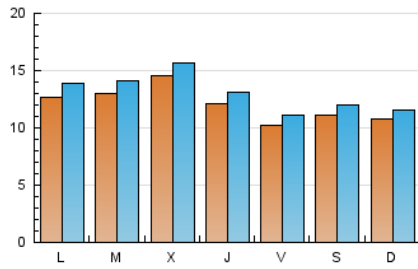

1. Cifras totales y promedios (Nacional e Internacional)

MES - AÑO	NAVEGADORES UNICOS	VISITAS	PAGINAS
Julio - 2019	32.714	40.895	79.635
PROMEDIO DIARIO	1.220	1.319	2.569
PROMEDIO LUNES-VIERNES	1.265	1.368	2.804
PROMEDIO SABADO-DOMINGO	1.092	1.179	1.893
PAGINAS / VISITAS	1,95		
DURACION MEDIA VISITAS	0:05:10		
DURACION MEDIA PAGINAS	0:05:27		

2. Secciones (Nacional e Internacional)

	PAGINAS	%
HOME	5.700	7.16 %
RESTO	73.935	92.84 %

3. Por día del mes (Nacional e Internacional)

Día	N. únicos	Visitas	Páginas	Día	N. únicos	Visitas	Páginas	Día	N. únicos	Visitas	Páginas
1	1.329	1.441	2.860	11	1.419	1.525	2.882	21	1.658	1.722	2.400
2	1.393	1.483	2.841	12	949	1.032	2.231	22	1.383	1.526	3.044
3	1.206	1.289	2.627	13	762	837	1.562	23	1.216	1.347	2.980
4	1.275	1.399	2.824	14	780	855	1.476	24	1.569	1.696	3.285
5	1.148	1.265	2.519	15	1.281	1.392	2.887	25	1.106	1.185	2.681
6	1.273	1.388	2.196	16	1.400	1.517	3.000	26	948	1.022	2.241
7	842	952	1.716	17	1.324	1.417	2.819	27	865	952	1.497
8	1.306	1.432	3.161	18	1.054	1.129	2.647	28	1.025	1.098	1.854
9	1.626	1.753	3.457	19	1.031	1.111	2.543	29	1.056	1.154	2.484
10	1.917	2.042	3.984	20	1.530	1.624	2.439	30	858	932	1.981
								31	1.290	1.378	2.517

4. Gráficas (Nacional e Internacional)

4.1 Por día de la semana (promedio)

N. únicos / Visitas (x 100)

Páginas (x 100)

4.2 Por franja horaria (promedio)

Visitas (x 1000)

Páginas (x 1000)

4.3 Por meses