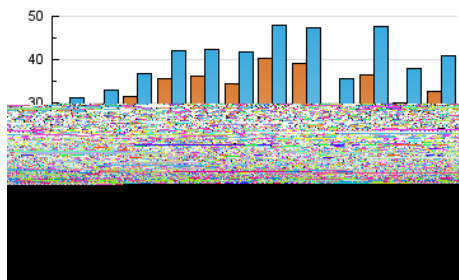

4.3 Por meses

N. únicos / Visitas (x 1000)

Páginas (x 1000)