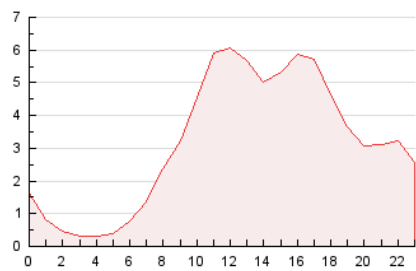

2. Secciones (Nacional)

	PAGINAS	%
HOME	5.976	7.86 %
RESTO	70.027	92.14 %

3. Por día del mes (Nacional)

Día	N. únicos	Visitas	Páginas	Día	N. únicos	Visitas	Páginas	Día	N. únicos	Visitas	Páginas
1	1.248	1.356	2.681	11	1.336	1.434	2.715	21	1.586	1.649	2.313
2	1.316	1.405	2.703	12	885	964	2.128	22	1.295	1.428	2.894
3	1.148	1.231	2.512	13	713	787	1.505	23	1.120	1.247	2.846
4	1.198	1.321	2.710	14	738	813	1.403	24	1.494	1.617	3.166
5	1.085	1.197	2.430	15	1.217	1.325	2.801	25	1.036	1.113	2.559
6	1.233	1.338	2.112	16	1.330	1.443	2.891	26	894	966	2.165
7	797	897	1.620	17	1.255	1.345	2.701	27	819	905	1.435
8	1.205	1.326	2.931	18	970	1.045	2.538	28	983	1.053	1.797
9	1.545	1.669	3.236	19	937	1.015	2.436	29	985	1.082	2.391
10	1.835	1.958	3.727	20	1.471	1.561	2.362	30	805	874	1.910
								31	1.217	1.304	2.385

4. Gráficas (Nacional)

4.1 Por día de la semana (promedio)

N. únicos / Visitas (x 100)

Páginas (x 100)

4.2 Por franja horaria (promedio)

Visitas (x 1000)

Páginas (x 1000)

4.3 Por meses