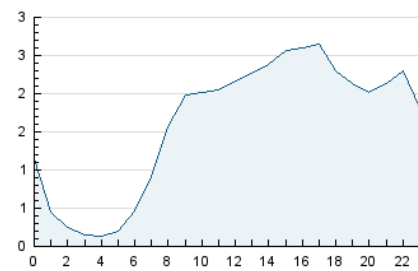

2. Secciones (Nacional)

	PAGINAS	%
HOME	5.976	7.86 %
RESTO	70.027	92.14 %

3. Por día del mes (Nacional)

Día	N. únicos	Visitas	Páginas	Día	N. únicos	Visitas	Páginas	Día	N. únicos	Visitas	Páginas
1	1.248	1.356	2.681	11	1.336	1.434	2.715	21	1.586	1.649	2.313
2	1.316	1.405	2.703	12	885	964	2.128	22	1.295	1.428	2.894
3	1.148	1.231	2.512	13	713	787	1.505	23	1.120	1.247	2.846
4	1.198	1.321	2.710	14	738	813	1.403	24	1.494	1.617	3.166
5	1.085	1.197	2.430	15	1.217	1.325	2.801	25	1.036	1.113	2.559
6	1.233	1.338	2.112	16	1.330	1.443	2.891	26	894	966	2.165
7	797	897	1.620	17	1.255	1.345	2.701	27	819	905	1.435
8	1.205	1.326	2.931	18	970	1.045	2.538	28	983	1.053	1.797
9	1.545	1.669	3.236	19	937	1.015	2.436	29	985	1.082	2.391
10	1.835	1.958	3.727	20	1.471	1.561	2.362	30	805	874	1.910
								31	1.217	1.304	2.385

4. Gráficas (Nacional)

4.1 Por día de la semana (promedio)

N. únicos / Visitas (x 100)

Páginas (x 100)

4.2 Por franja horaria (promedio)

Visitas (x 1000)

Páginas (x 1000)

4.3 Por meses