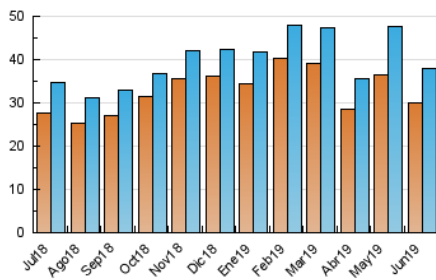

### 3. Por día del mes (Nacional e Internacional)

Día	N. únicos	Visitas	Páginas	Día	N. únicos	Visitas	Páginas	Día	N. únicos	Visitas	Páginas
1	841	922	1.709	11	902	990	2.300	21	1.111	1.191	2.942
2	1.121	1.207	2.183	12	1.105	1.206	3.102	22	909	992	1.637
3	1.292	1.401	3.192	13	1.401	1.515	3.205	23	1.034	1.116	1.609
4	1.072	1.150	2.753	14	1.620	1.790	3.615	24	1.191	1.277	2.266
5	1.070	1.149	2.664	15	1.355	1.469	2.586	25	1.108	1.218	2.959
6	1.511	1.615	3.158	16	1.110	1.203	2.123	26	1.286	1.388	3.263
7	1.100	1.200	2.558	17	1.452	1.591	3.540	27	1.636	1.771	3.731
8	898	956	1.578	18	1.347	1.495	3.423	28	1.461	1.561	3.264
9	721	774	1.270	19	1.295	1.388	3.317	29	778	868	1.407
10	862	958	1.865	20	1.250	1.330	2.867	30	1.026	1.117	1.874

4. Gráficas (Nacional e Internacional)

4.1 Por día de la semana (promedio)

N. únicos / Visitas (x 100)

Páginas (x 100)

4.2 Por franja horaria (promedio)

Visitas (x 1000)

Páginas (x 1000)

4.3 Por meses

N. únicos / Visitas (x 1000)

Páginas (x 1000)