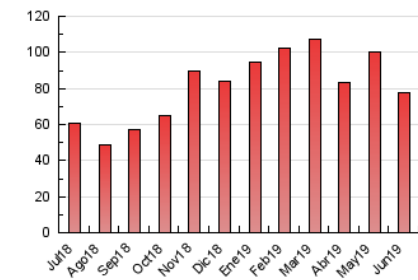

### 1. Cifras totales y promedios (Nacional e Internacional)

MES - AÑO	NAVEGADORES UNICOS	VISITAS	PAGINAS
Junio - 2019	29.899	37.808	77.960
<b>PROMEDIO DIARIO</b>	<b>1.162</b>	<b>1.260</b>	<b>2.599</b>
<b>PROMEDIO LUNES-VIERNES</b>	1.254	1.359	2.999
<b>PROMEDIO SABADO-DOMINGO</b>	979	1.062	1.798
<b>PAGINAS / VISITAS</b>	2,06		
<b>DURACION MEDIA VISITAS</b>	0:05:40		
<b>DURACION MEDIA PAGINAS</b>	0:05:20		

### 3. Por día del mes (Nacional e Internacional)

Día	N. únicos	Visitas	Páginas	Día	N. únicos	Visitas	Páginas	Día	N. únicos	Visitas	Páginas
1	841	922	1.709	11	902	990	2.300	21	1.111	1.191	2.942
2	1.121	1.207	2.183	12	1.105	1.206	3.102	22	909	992	1.637
3	1.292	1.401	3.192	13	1.401	1.515	3.205	23	1.034	1.116	1.609
4	1.072	1.150	2.753	14	1.620	1.790	3.615	24	1.191	1.277	2.266
5	1.070	1.149	2.664	15	1.355	1.469	2.586	25	1.108	1.218	2.959
6	1.511	1.615	3.158	16	1.110	1.203	2.123	26	1.286	1.388	3.263
7	1.100	1.200	2.558	17	1.452	1.591	3.540	27	1.636	1.771	3.731
8	898	956	1.578	18	1.347	1.495	3.423	28	1.461	1.561	3.264
9	721	774	1.270	19	1.295	1.388	3.317	29	778	868	1.407
10	862	958	1.865	20	1.250	1.330	2.867	30	1.026	1.117	1.874

4. Gráficas (Nacional e Internacional)

4.1 Por día de la semana (promedio)

N. únicos / Visitas (x 100)

Páginas (x 100)

4.2 Por franja horaria (promedio)

Visitas (x 1000)

Páginas (x 1000)

4.3 Por meses

N. únicos / Visitas (x 1000)

Páginas (x 1000)