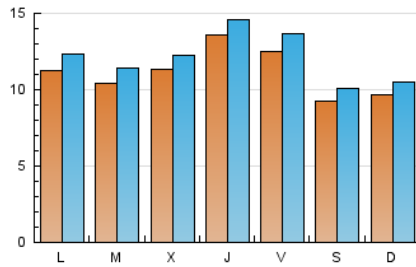

4. Gráficas (Nacional)

4.1 Por día de la semana (promedio)

N. únicos / Visitas (x 100)