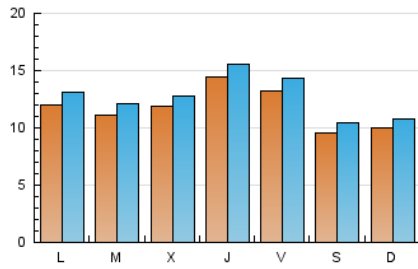

4. Gráficas (Nacional e Internacional)

4.1 Por día de la semana (promedio)

N. únicos / Visitas (x 100)