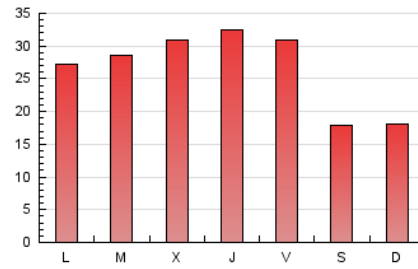

### 1. Cifras totales y promedios (Nacional e Internacional)

MES - AÑO	NAVEGADORES UNICOS	VISITAS	PAGINAS
Junio - 2019	29.899	37.808	77.960
<b>PROMEDIO DIARIO</b>	<b>1.162</b>	<b>1.260</b>	<b>2.599</b>
<b>PROMEDIO LUNES-VIERNES</b>	1.254	1.359	2.999
<b>PROMEDIO SABADO-DOMINGO</b>	979	1.062	1.798
<b>PAGINAS / VISITAS</b>	2,06		
<b>DURACION MEDIA VISITAS</b>	0:05:40		
<b>DURACION MEDIA PAGINAS</b>	0:05:20		

### 3. Por día del mes (Nacional e Internacional)

Día	N. únicos	Visitas	Páginas	Día	N. únicos	Visitas	Páginas	Día	N. únicos	Visitas	Páginas
1	841	922	1.709	11	902	990	2.300	21	1.111	1.191	2.942
2	1.121	1.207	2.183	12	1.105	1.206	3.102	22	909	992	1.637
3	1.292	1.401	3.192	13	1.401	1.515	3.205	23	1.034	1.116	1.609
4	1.072	1.150	2.753	14	1.620	1.790	3.615	24	1.191	1.277	2.266
5	1.070	1.149	2.664	15	1.355	1.469	2.586	25	1.108	1.218	2.959
6	1.511	1.615	3.158	16	1.110	1.203	2.123	26	1.286	1.388	3.263
7	1.100	1.200	2.558	17	1.452	1.591	3.540	27	1.636	1.771	3.731
8	898	956	1.578	18	1.347	1.495	3.423	28	1.461	1.561	3.264
9	721	774	1.270	19	1.295	1.388	3.317	29	778	868	1.407
10	862	958	1.865	20	1.250	1.330	2.867	30	1.026	1.117	1.874

4. Gráficas (Nacional e Internacional)

4.1 Por día de la semana (promedio)

N. únicos / Visitas (x 100)

Páginas (x 100)

4.2 Por franja horaria (promedio)

Visitas (x 1000)

Páginas (x 1000)

4.3 Por meses