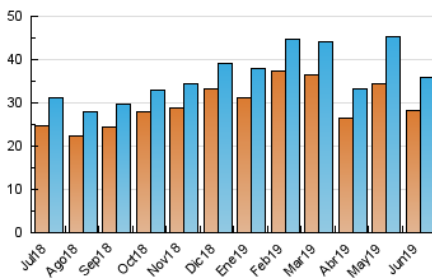

#### 3. Por día del mes (Nacional)

Día	N. únicos	Visitas	Páginas	Día	N. únicos	Visitas	Páginas	Día	N. únicos	Visitas	Páginas
1	807	885	1.658	11	857	944	2.204	21	1.042	1.120	2.819
2	1.091	1.177	2.145	12	1.055	1.151	3.026	22	876	957	1.597
3	1.163	1.272	3.052	13	1.342	1.451	3.098	23	999	1.079	1.567
4	971	1.043	2.561	14	1.551	1.717	3.428	24	1.148	1.233	2.194
5	1.013	1.091	2.575	15	1.323	1.436	2.398	25	1.041	1.147	2.870
6	1.451	1.553	3.083	16	1.080	1.173	1.930	26	1.229	1.329	3.179
7	1.046	1.144	2.481	17	1.389	1.523	3.338	27	1.451	1.583	3.377
8	871	929	1.549	18	1.288	1.432	3.347	28	1.376	1.469	3.060
9	692	742	1.229	19	1.226	1.316	3.210	29	732	822	1.348
10	815	908	1.752	20	1.186	1.262	2.760	30	980	1.068	1.786

4. Gráficas (Nacional)

4.1 Por día de la semana (promedio)

N. únicos / Visitas (x 100)

Páginas (x 100)

4.2 Por franja horaria (promedio)

Visitas (x 1000)

Páginas (x 1000)

4.3 Por meses

N. únicos / Visitas (x 1000)

Páginas (x 1000)