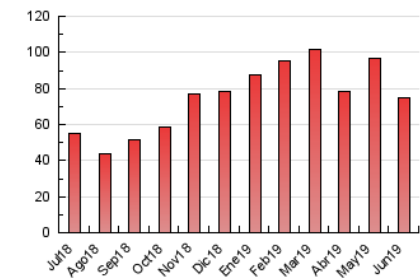

#### 3. Por día del mes (Nacional)

Día	N. únicos	Visitas	Páginas	Día	N. únicos	Visitas	Páginas	Día	N. únicos	Visitas	Páginas
1	807	885	1.658	11	857	944	2.204	21	1.042	1.120	2.819
2	1.091	1.177	2.145	12	1.055	1.151	3.026	22	876	957	1.597
3	1.163	1.272	3.052	13	1.342	1.451	3.098	23	999	1.079	1.567
4	971	1.043	2.561	14	1.551	1.717	3.428	24	1.148	1.233	2.194
5	1.013	1.091	2.575	15	1.323	1.436	2.398	25	1.041	1.147	2.870
6	1.451	1.553	3.083	16	1.080	1.173	1.930	26	1.229	1.329	3.179
7	1.046	1.144	2.481	17	1.389	1.523	3.338	27	1.451	1.583	3.377
8	871	929	1.549	18	1.288	1.432	3.347	28	1.376	1.469	3.060
9	692	742	1.229	19	1.226	1.316	3.210	29	732	822	1.348
10	815	908	1.752	20	1.186	1.262	2.760	30	980	1.068	1.786

4. Gráficas (Nacional)

4.1 Por día de la semana (promedio)

N. únicos / Visitas (x 100)

Páginas (x 100)

4.2 Por franja horaria (promedio)

Visitas (x 1000)

Páginas (x 1000)

4.3 Por meses

N. únicos / Visitas (x 1000)

Páginas (x 1000)