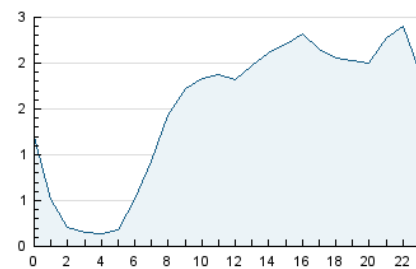

#### 3. Por día del mes (Nacional)

Día	N. únicos	Visitas	Páginas	Día	N. únicos	Visitas	Páginas	Día	N. únicos	Visitas	Páginas
1	807	885	1.658	11	857	944	2.204	21	1.042	1.120	2.819
2	1.091	1.177	2.145	12	1.055	1.151	3.026	22	876	957	1.597
3	1.163	1.272	3.052	13	1.342	1.451	3.098	23	999	1.079	1.567
4	971	1.043	2.561	14	1.551	1.717	3.428	24	1.148	1.233	2.194
5	1.013	1.091	2.575	15	1.323	1.436	2.398	25	1.041	1.147	2.870
6	1.451	1.553	3.083	16	1.080	1.173	1.930	26	1.229	1.329	3.179
7	1.046	1.144	2.481	17	1.389	1.523	3.338	27	1.451	1.583	3.377
8	871	929	1.549	18	1.288	1.432	3.347	28	1.376	1.469	3.060
9	692	742	1.229	19	1.226	1.316	3.210	29	732	822	1.348
10	815	908	1.752	20	1.186	1.262	2.760	30	980	1.068	1.786

4. Gráficas (Nacional)

4.1 Por día de la semana (promedio)

N. únicos / Visitas (x 100)

Páginas (x 100)

4.2 Por franja horaria (promedio)

Visitas (x 1000)

Páginas (x 1000)

4.3 Por meses