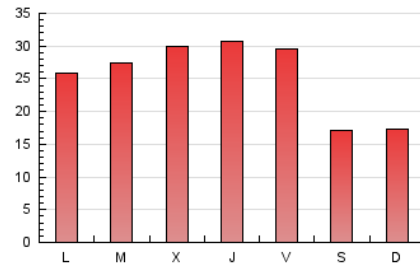

#### 3. Por día del mes (Nacional)

Día	N. únicos	Visitas	Páginas	Día	N. únicos	Visitas	Páginas	Día	N. únicos	Visitas	Páginas
1	807	885	1.658	11	857	944	2.204	21	1.042	1.120	2.819
2	1.091	1.177	2.145	12	1.055	1.151	3.026	22	876	957	1.597
3	1.163	1.272	3.052	13	1.342	1.451	3.098	23	999	1.079	1.567
4	971	1.043	2.561	14	1.551	1.717	3.428	24	1.148	1.233	2.194
5	1.013	1.091	2.575	15	1.323	1.436	2.398	25	1.041	1.147	2.870
6	1.451	1.553	3.083	16	1.080	1.173	1.930	26	1.229	1.329	3.179
7	1.046	1.144	2.481	17	1.389	1.523	3.338	27	1.451	1.583	3.377
8	871	929	1.549	18	1.288	1.432	3.347	28	1.376	1.469	3.060
9	692	742	1.229	19	1.226	1.316	3.210	29	732	822	1.348
10	815	908	1.752	20	1.186	1.262	2.760	30	980	1.068	1.786

4. Gráficas (Nacional)

4.1 Por día de la semana (promedio)

N. únicos / Visitas (x 100)

Páginas (x 100)

4.2 Por franja horaria (promedio)

Visitas (x 1000)

Páginas (x 1000)

4.3 Por meses