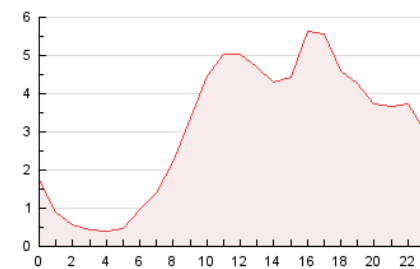

#### 3. Por día del mes (Nacional)

Día	N. únicos	Visitas	Páginas	Día	N. únicos	Visitas	Páginas	Día	N. únicos	Visitas	Páginas
1	807	885	1.658	11	857	944	2.204	21	1.042	1.120	2.819
2	1.091	1.177	2.145	12	1.055	1.151	3.026	22	876	957	1.597
3	1.163	1.272	3.052	13	1.342	1.451	3.098	23	999	1.079	1.567
4	971	1.043	2.561	14	1.551	1.717	3.428	24	1.148	1.233	2.194
5	1.013	1.091	2.575	15	1.323	1.436	2.398	25	1.041	1.147	2.870
6	1.451	1.553	3.083	16	1.080	1.173	1.930	26	1.229	1.329	3.179
7	1.046	1.144	2.481	17	1.389	1.523	3.338	27	1.451	1.583	3.377
8	871	929	1.549	18	1.288	1.432	3.347	28	1.376	1.469	3.060
9	692	742	1.229	19	1.226	1.316	3.210	29	732	822	1.348
10	815	908	1.752	20	1.186	1.262	2.760	30	980	1.068	1.786

4. Gráficas (Nacional)

4.1 Por día de la semana (promedio)

N. únicos / Visitas (x 100)

Páginas (x 100)

4.2 Por franja horaria (promedio)

Visitas (x 1000)

Páginas (x 1000)

4.3 Por meses