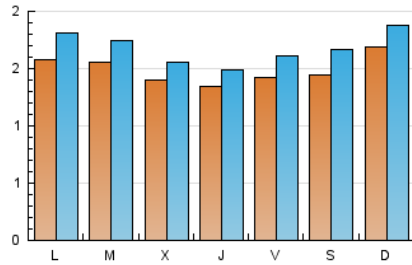

1. Cifras totales y promedios (Nacional)

MES - AÑO	NAVEGADORES UNICOS	VISITAS	PAGINAS
Mayo - 2024	3.707	5.168	7.189
PROMEDIO DIARIO	148	167	232
PROMEDIO LUNES-VIERNES	145	163	235
PROMEDIO SABADO-DOMINGO	157	178	224
PAGINAS / VISITAS	1,39		
DURACION MEDIA VISITAS	0:03:27		
TIEMPO INTERACCIÓN MEDIO	0:00:47		

2. Secciones (Nacional)

	PAGINAS	%
HOME	1.636	22.76 %
RESTO	5.553	77.24 %

3. Por día del mes (Nacional)

Día	N. únicos	Visitas	Páginas	Día	N. únicos	Visitas	Páginas	Día	N. únicos	Visitas	Páginas
1	117	126	150	11	211	256	330	21	149	162	209
2	97	110	143	12	265	295	400	22	139	154	189
3	137	155	233	13	200	233	287	23	127	136	206
4	119	132	158	14	137	150	230	24	101	118	158
5	153	165	199	15	115	134	181	25	97	107	124
6	164	191	375	16	141	155	202	26	148	168	197
7	189	212	409	17	136	144	238	27	106	123	142
8	216	241	429	18	151	172	222	28	149	170	212
9	210	234	366	19	109	125	161	29	115	126	157
10	237	267	370	20	161	177	212	30	100	110	154
								31	100	120	146

4. Gráficas (Nacional)

4.1 Por día de la semana (promedio)

N. únicos / Visitas (x 100)

Páginas (x 100)

4.2 Por franja horaria (promedio)

Visitas_ (x 1000)

Páginas (x 1000)

4.3 Por meses