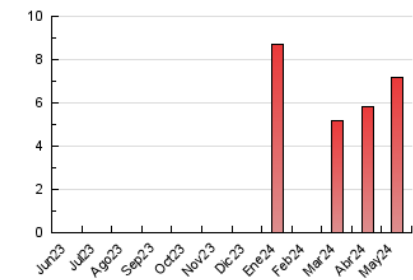

Páginas (x 1000)