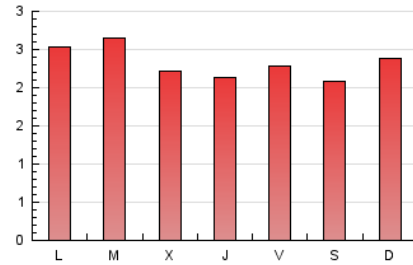

1. Cifras totales y promedios (Nacional)

MES - AÑO	NAVEGADORES UNICOS	VISITAS	PAGINAS
Mayo - 2024	3.707	5.168	7.189
PROMEDIO DIARIO	148	167	232
PROMEDIO LUNES-VIERNES	145	163	235
PROMEDIO SABADO-DOMINGO	157	178	224
PAGINAS / VISITAS	1,39		
DURACION MEDIA VISITAS	0:03:27		
TIEMPO INTERACCIÓN MEDIO	0:00:47		

2. Secciones (Nacional)

	PAGINAS	%
HOME	1.636	22.76 %
RESTO	5.553	77.24 %

3. Por día del mes (Nacional)

Día	N. únicos	Visitas	Páginas	Día	N. únicos	Visitas	Páginas	Día	N. únicos	Visitas	Páginas
1	117	126	150	11	211	256	330	21	149	162	209
2	97	110	143	12	265	295	400	22	139	154	189
3	137	155	233	13	200	233	287	23	127	136	206
4	119	132	158	14	137	150	230	24	101	118	158
5	153	165	199	15	115	134	181	25	97	107	124
6	164	191	375	16	141	155	202	26	148	168	197
7	189	212	409	17	136	144	238	27	106	123	142
8	216	241	429	18	151	172	222	28	149	170	212
9	210	234	366	19	109	125	161	29	115	126	157
10	237	267	370	20	161	177	212	30	100	110	154
								31	100	120	146

4. Gráficas (Nacional)

4.1 Por día de la semana (promedio)

N. únicos / Visitas (x 100)

Páginas (x 100)

4.2 Por franja horaria (promedio)

Visitas_ (x 1000)

Páginas (x 1000)

4.3 Por meses