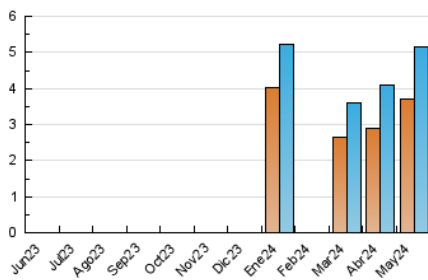

2. Secciones (Nacional)

	PAGINAS	%
HOME	1.636	22.76 %
RESTO	5.553	77.24 %

3. Por día del mes (Nacional)

Día	N. únicos	Visitas	Páginas	Día	N. únicos	Visitas	Páginas	Día	N. únicos	Visitas	Páginas
1	117	126	150	11	211	256	330	21	149	162	209
2	97	110	143	12	265	295	400	22	139	154	189
3	137	155	233	13	200	233	287	23	127	136	206
4	119	132	158	14	137	150	230	24	101	118	158
5	153	165	199	15	115	134	181	25	97	107	124
6	164	191	375	16	141	155	202	26	148	168	197
7	189	212	409	17	136	144	238	27	106	123	142
8	216	241	429	18	151	172	222	28	149	170	212
9	210	234	366	19	109	125	161	29	115	126	157
10	237	267	370	20	161	177	212	30	100	110	154
								31	100	120	146

4. Gráficas (Nacional)

4.1 Por día de la semana (promedio)

N. únicos / Visitas (x 100)

Páginas (x 100)

4.2 Por franja horaria (promedio)

Visitas_ (x 1000)

Páginas (x 1000)

4.3 Por meses

N. únicos / Visitas (x 1000)

Páginas (x 1000)

5. Observaciones

Este Medio Electrónico de Comunicación ha sido medido por la herramienta Google Analytics de Google (GA4)

6. Definiciones básicas (Para más información ver Normas Técnicas para el Control de los Medios Electrónicos de Comunicación)

Visita:

Una secuencia ininterrumpida de páginas servidas a un usuario válido. Si dicho usuario no realiza peticiones de páginas en un periodo de tiempo (30 min) la siguiente petición constituirá el inicio de una nueva visita.