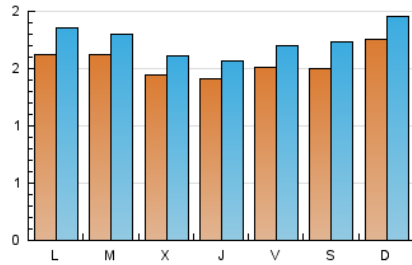

1. Cifras totales y promedios (Nacional e Internacional)

MES - AÑO	NAVEGADORES UNICOS	VISITAS	PAGINAS
Mayo - 2024	3.858	5.381	7.793
PROMEDIO DIARIO	154	174	251
PROMEDIO LUNES-VIERNES	151	170	257
PROMEDIO SABADO-DOMINGO	163	184	236
PAGINAS / VISITAS	1,45		
DURACION MEDIA VISITAS	0:03:54		
TIEMPO INTERACCIÓN MEDIO	0:00:47		

2. Secciones (Nacional e Internacional)

	PAGINAS	%
HOME	1.863	23.91 %
RESTO	5.930	76.09 %

3. Por día del mes (Nacional e Internacional)

Día	N. únicos	Visitas	Páginas	Día	N. únicos	Visitas	Páginas	Día	N. únicos	Visitas	Páginas
1	120	129	156	11	218	264	339	21	153	166	227
2	98	111	145	12	282	313	448	22	141	156	191
3	142	160	239	13	206	241	435	23	134	149	221
4	124	137	163	14	143	157	239	24	110	128	168
5	157	170	208	15	119	139	188	25	99	109	126
6	171	198	384	16	146	162	229	26	153	173	207
7	194	218	415	17	141	149	244	27	109	127	145
8	228	253	473	18	159	181	235	28	156	177	219
9	227	252	462	19	112	128	164	29	117	128	159
10	258	290	441	20	163	179	214	30	102	112	157
								31	104	125	152

4. Gráficas (Nacional e Internacional)

4.1 Por día de la semana (promedio)

N. únicos / Visitas (x 100)

Páginas (x 100)

4.2 Por franja horaria (promedio)

Visitas_ (x 1000)

Páginas (x 1000)

4.3 Por meses