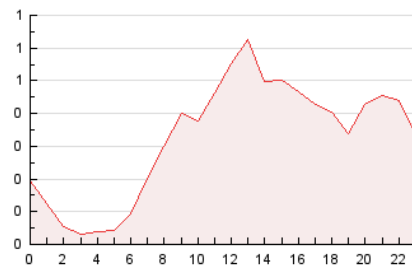

2. Secciones (Nacional e Internacional)

	PAGINAS	%
HOME	1.863	23.91 %
RESTO	5.930	76.09 %

3. Por día del mes (Nacional e Internacional)

Día	N. únicos	Visitas	Páginas	Día	N. únicos	Visitas	Páginas	Día	N. únicos	Visitas	Páginas
1	120	129	156	11	218	264	339	21	153	166	227
2	98	111	145	12	282	313	448	22	141	156	191
3	142	160	239	13	206	241	435	23	134	149	221
4	124	137	163	14	143	157	239	24	110	128	168
5	157	170	208	15	119	139	188	25	99	109	126
6	171	198	384	16	146	162	229	26	153	173	207
7	194	218	415	17	141	149	244	27	109	127	145
8	228	253	473	18	159	181	235	28	156	177	219
9	227	252	462	19	112	128	164	29	117	128	159
10	258	290	441	20	163	179	214	30	102	112	157
								31	104	125	152

4. Gráficas (Nacional e Internacional)

4.1 Por día de la semana (promedio)

N. únicos / Visitas (x 100)

Páginas (x 100)

4.2 Por franja horaria (promedio)

Visitas_ (x 1000)

Páginas (x 1000)

4.3 Por meses