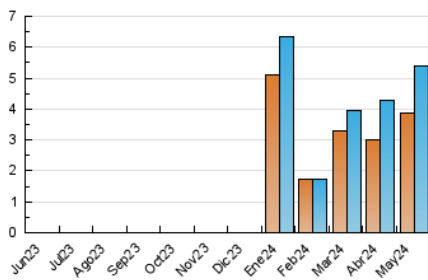

4.3 Por meses

N. únicos / Visitas (x 1000)