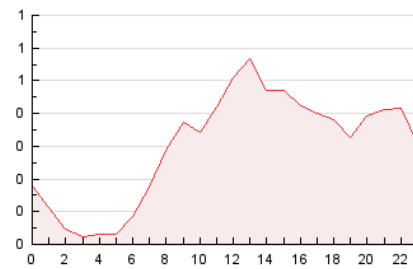

2. Secciones (Nacional)

	PAGINAS	%
HOME	1.636	22.76 %
RESTO	5.553	77.24 %

3. Por día del mes (Nacional)

Día	N. únicos	Visitas	Páginas	Día	N. únicos	Visitas	Páginas	Día	N. únicos	Visitas	Páginas
1	117	126	150	11	211	256	330	21	149	162	209
2	97	110	143	12	265	295	400	22	139	154	189
3	137	155	233	13	200	233	287	23	127	136	206
4	119	132	158	14	137	150	230	24	101	118	158
5	153	165	199	15	115	134	181	25	97	107	124
6	164	191	375	16	141	155	202	26	148	168	197
7	189	212	409	17	136	144	238	27	106	123	142
8	216	241	429	18	151	172	222	28	149	170	212
9	210	234	366	19	109	125	161	29	115	126	157
10	237	267	370	20	161	177	212	30	100	110	154
								31	100	120	146

4. Gráficas (Nacional)

4.1 Por día de la semana (promedio)

N. únicos / Visitas (x 100)

Páginas (x 100)

4.2 Por franja horaria (promedio)

Visitas_ (x 1000)

Páginas (x 1000)

4.3 Por meses