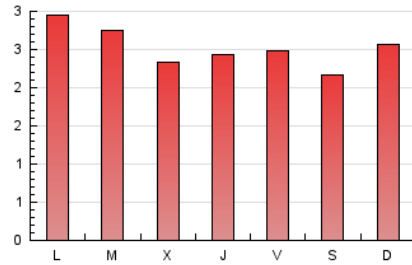

1. Cifras totales y promedios (Nacional e Internacional)

MES - AÑO	NAVEGADORES UNICOS	VISITAS	PAGINAS
Mayo - 2024	3.858	5.381	7.793
PROMEDIO DIARIO	154	174	251
PROMEDIO LUNES-VIERNES	151	170	257
PROMEDIO SABADO-DOMINGO	163	184	236
PAGINAS / VISITAS	1,45		
DURACION MEDIA VISITAS	0:03:54		
TIEMPO INTERACCIÓN MEDIO	0:00:47		

2. Secciones (Nacional e Internacional)

	PAGINAS	%
HOME	1.863	23.91 %
RESTO	5.930	76.09 %

3. Por día del mes (Nacional e Internacional)

Día	N. únicos	Visitas	Páginas	Día	N. únicos	Visitas	Páginas	Día	N. únicos	Visitas	Páginas
1	120	129	156	11	218	264	339	21	153	166	227
2	98	111	145	12	282	313	448	22	141	156	191
3	142	160	239	13	206	241	435	23	134	149	221
4	124	137	163	14	143	157	239	24	110	128	168
5	157	170	208	15	119	139	188	25	99	109	126
6	171	198	384	16	146	162	229	26	153	173	207
7	194	218	415	17	141	149	244	27	109	127	145
8	228	253	473	18	159	181	235	28	156	177	219
9	227	252	462	19	112	128	164	29	117	128	159
10	258	290	441	20	163	179	214	30	102	112	157
								31	104	125	152

4. Gráficas (Nacional e Internacional)

4.1 Por día de la semana (promedio)

N. únicos / Visitas (x 100)

Páginas (x 100)

4.2 Por franja horaria (promedio)

Visitas_ (x 1000)

Páginas (x 1000)

4.3 Por meses