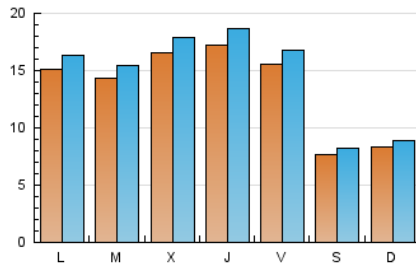

1. Cifras totales y promedios (Nacional)

MES - AÑO	NAVEGADORES UNICOS	VISITAS	PAGINAS
Marzo - 2019	36.471	44.258	101.407
PROMEDIO DIARIO	1.326	1.428	3.271
PROMEDIO LUNES-VIERNES	1.577	1.702	3.976
PROMEDIO SABADO-DOMINGO	800	852	1.791
PAGINAS / VISITAS	2,29		
DURACION MEDIA VISITAS	0:08:06		
DURACION MEDIA PAGINAS	0:06:16		

2. Secciones (Nacional)

	PAGINAS	%
HOME	8.685	8.56 %
RESTO	92.722	91.44 %

3. Por día del mes (Nacional)

Día	N. únicos	Visitas	Páginas	Día	N. únicos	Visitas	Páginas	Día	N. únicos	Visitas	Páginas
1	1.424	1.562	3.903	11	1.618	1.734	3.535	21	1.426	1.542	3.956
2	851	921	2.028	12	1.799	1.935	3.765	22	1.353	1.454	3.521
3	945	1.008	2.253	13	1.682	1.836	3.978	23	675	712	1.511
4	1.460	1.559	4.338	14	1.556	1.716	3.874	24	936	994	1.620
5	1.500	1.617	4.319	15	1.364	1.467	3.672	25	1.555	1.660	3.557
6	2.167	2.323	5.150	16	694	741	1.738	26	1.243	1.335	3.267
7	2.282	2.460	5.222	17	792	842	1.704	27	1.302	1.389	3.435
8	2.272	2.445	5.300	18	1.424	1.578	3.874	28	1.632	1.765	4.093
9	848	898	1.973	19	1.190	1.284	3.557	29	1.383	1.473	3.296
10	872	920	1.940	20	1.477	1.600	3.887	30	756	822	1.672
								31	634	666	1.469

4. Gráficas (Nacional)

4.1 Por día de la semana (promedio)

N. únicos / Visitas (x 100)

Páginas (x 100)

4.2 Por franja horaria (promedio)

Visitas (x 1000)

Páginas (x 1000)

4.3 Por meses