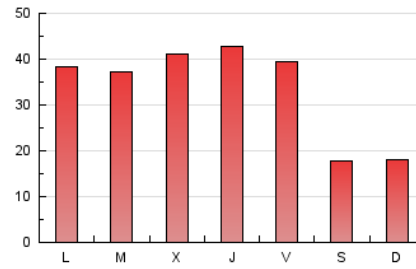

1. Cifras totales y promedios (Nacional)

MES - AÑO	NAVEGADORES UNICOS	VISITAS	PAGINAS
Marzo - 2019	36.471	44.258	101.407
PROMEDIO DIARIO	1.326	1.428	3.271
PROMEDIO LUNES-VIERNES	1.577	1.702	3.976
PROMEDIO SABADO-DOMINGO	800	852	1.791
PAGINAS / VISITAS	2,29		
DURACION MEDIA VISITAS	0:08:06		
DURACION MEDIA PAGINAS	0:06:16		

2. Secciones (Nacional)

	PAGINAS	%
HOME	8.685	8.56 %
RESTO	92.722	91.44 %

3. Por día del mes (Nacional)

Día	N. únicos	Visitas	Páginas	Día	N. únicos	Visitas	Páginas	Día	N. únicos	Visitas	Páginas
1	1.424	1.562	3.903	11	1.618	1.734	3.535	21	1.426	1.542	3.956
2	851	921	2.028	12	1.799	1.935	3.765	22	1.353	1.454	3.521
3	945	1.008	2.253	13	1.682	1.836	3.978	23	675	712	1.511
4	1.460	1.559	4.338	14	1.556	1.716	3.874	24	936	994	1.620
5	1.500	1.617	4.319	15	1.364	1.467	3.672	25	1.555	1.660	3.557
6	2.167	2.323	5.150	16	694	741	1.738	26	1.243	1.335	3.267
7	2.282	2.460	5.222	17	792	842	1.704	27	1.302	1.389	3.435
8	2.272	2.445	5.300	18	1.424	1.578	3.874	28	1.632	1.765	4.093
9	848	898	1.973	19	1.190	1.284	3.557	29	1.383	1.473	3.296
10	872	920	1.940	20	1.477	1.600	3.887	30	756	822	1.672
								31	634	666	1.469

4. Gráficas (Nacional)

4.1 Por día de la semana (promedio)

N. únicos / Visitas (x 100)

Páginas (x 100)

4.2 Por franja horaria (promedio)

Visitas (x 1000)

Páginas (x 1000)

4.3 Por meses