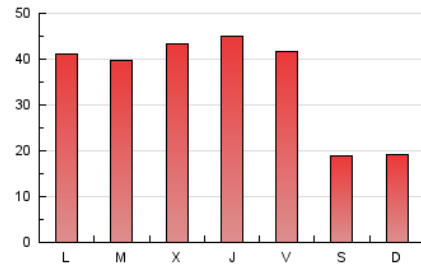

1. Cifras totales y promedios (Nacional e Internacional)

MES - AÑO	NAVEGADORES UNICOS	VISITAS	PAGINAS
Marzo - 2019	39.029	47.353	107.506
PROMEDIO DIARIO	1.418	1.528	3.468
PROMEDIO LUNES-VIERNES	1.687	1.822	4.213
PROMEDIO SABADO-DOMINGO	853	909	1.904
PAGINAS / VISITAS	2,27		
DURACION MEDIA VISITAS	0:08:07		
DURACION MEDIA PAGINAS	0:06:23		

2. Secciones (Nacional e Internacional)

	PAGINAS	%
HOME	9.684	9.01 %
RESTO	97.822	90.99 %

3. Por día del mes (Nacional e Internacional)

Día	N. únicos	Visitas	Páginas	Día	N. únicos	Visitas	Páginas	Día	N. únicos	Visitas	Páginas
1	1.574	1.735	4.199	11	1.758	1.886	3.905	21	1.529	1.657	4.153
2	894	967	2.154	12	1.924	2.065	4.077	22	1.443	1.554	3.715
3	1.012	1.077	2.377	13	1.787	1.948	4.180	23	730	779	1.661
4	1.571	1.675	4.551	14	1.637	1.801	3.996	24	1.018	1.081	1.868
5	1.607	1.730	4.525	15	1.455	1.566	3.834	25	1.680	1.798	3.880
6	2.299	2.472	5.435	16	732	782	1.791	26	1.354	1.456	3.546
7	2.398	2.582	5.419	17	829	881	1.769	27	1.417	1.512	3.661
8	2.397	2.580	5.572	18	1.516	1.683	4.147	28	1.747	1.883	4.398
9	895	948	2.082	19	1.270	1.372	3.714	29	1.491	1.586	3.470
10	936	986	2.017	20	1.583	1.723	4.087	30	810	884	1.800
								31	670	704	1.523

4. Gráficas (Nacional e Internacional)

4.1 Por día de la semana (promedio)

N. únicos / Visitas (x 100)

Páginas (x 100)

4.2 Por franja horaria (promedio)

Visitas (x 1000)

Páginas (x 1000)

4.3 Por meses