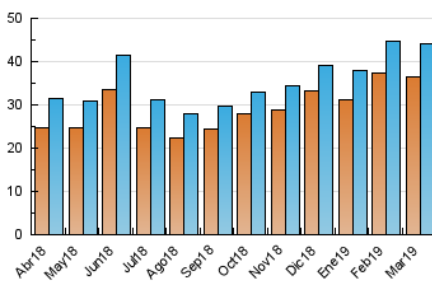

4.3 Por meses

N. únicos / Visitas (x 1000)