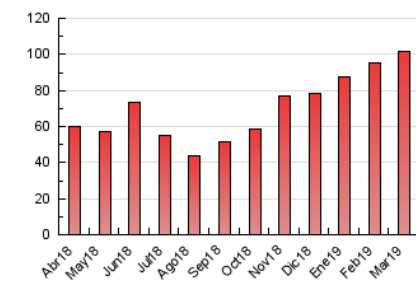

2. Secciones (Nacional)

	PAGINAS	%
HOME	8.685	8.56 %
RESTO	92.722	91.44 %

3. Por día del mes (Nacional)

Día	N. únicos	Visitas	Páginas	Día	N. únicos	Visitas	Páginas	Día	N. únicos	Visitas	Páginas
1	1.424	1.562	3.903	11	1.618	1.734	3.535	21	1.426	1.542	3.956
2	851	921	2.028	12	1.799	1.935	3.765	22	1.353	1.454	3.521
3	945	1.008	2.253	13	1.682	1.836	3.978	23	675	712	1.511
4	1.460	1.559	4.338	14	1.556	1.716	3.874	24	936	994	1.620
5	1.500	1.617	4.319	15	1.364	1.467	3.672	25	1.555	1.660	3.557
6	2.167	2.323	5.150	16	694	741	1.738	26	1.243	1.335	3.267
7	2.282	2.460	5.222	17	792	842	1.704	27	1.302	1.389	3.435
8	2.272	2.445	5.300	18	1.424	1.578	3.874	28	1.632	1.765	4.093
9	848	898	1.973	19	1.190	1.284	3.557	29	1.383	1.473	3.296
10	872	920	1.940	20	1.477	1.600	3.887	30	756	822	1.672
								31	634	666	1.469

4. Gráficas (Nacional)

4.1 Por día de la semana (promedio)

N. únicos / Visitas (x 100)

Páginas (x 100)

4.2 Por franja horaria (promedio)

Visitas (x 1000)

Páginas (x 1000)

4.3 Por meses

N. únicos / Visitas (x 1000)

Páginas (x 1000)

5. Observaciones

Este Medio Electrónico de Comunicación ha sido medido por la herramienta Google Analytics de Google

6. Definiciones básicas (Para más información ver Normas Técnicas para el Control de los Medios Electrónicos de Comunicación)

Visita:

Una secuencia ininterrumpida de páginas servidas a un usuario válido. Si dicho usuario no realiza peticiones de páginas en un periodo de tiempo (30 min) la siguiente petición constituirá el inicio de una nueva visita.