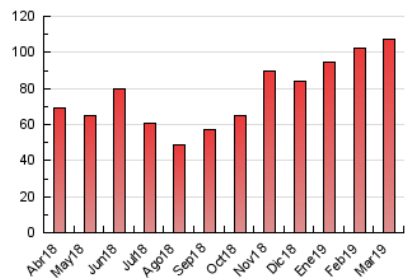

Páginas (x 1000)