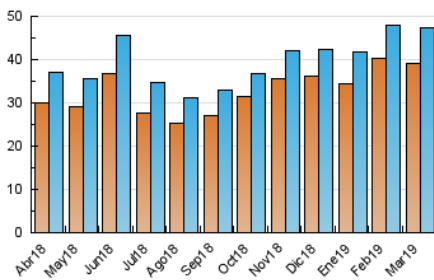

4.3 Por meses

N. únicos / Visitas (x 1000)