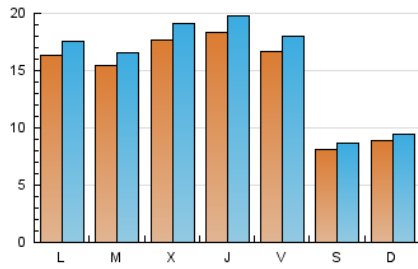

1. Cifras totales y promedios (Nacional e Internacional)

MES - AÑO	NAVEGADORES UNICOS	VISITAS	PAGINAS
Marzo - 2019	39.029	47.353	107.506
PROMEDIO DIARIO	1.418	1.528	3.468
PROMEDIO LUNES-VIERNES	1.687	1.822	4.213
PROMEDIO SABADO-DOMINGO	853	909	1.904
PAGINAS / VISITAS	2,27		
DURACION MEDIA VISITAS	0:08:07		
DURACION MEDIA PAGINAS	0:06:23		

2. Secciones (Nacional e Internacional)

	PAGINAS	%
HOME	9.684	9.01 %
RESTO	97.822	90.99 %

3. Por día del mes (Nacional e Internacional)

Día	N. únicos	Visitas	Páginas	Día	N. únicos	Visitas	Páginas	Día	N. únicos	Visitas	Páginas
1	1.574	1.735	4.199	11	1.758	1.886	3.905	21	1.529	1.657	4.153
2	894	967	2.154	12	1.924	2.065	4.077	22	1.443	1.554	3.715
3	1.012	1.077	2.377	13	1.787	1.948	4.180	23	730	779	1.661
4	1.571	1.675	4.551	14	1.637	1.801	3.996	24	1.018	1.081	1.868
5	1.607	1.730	4.525	15	1.455	1.566	3.834	25	1.680	1.798	3.880
6	2.299	2.472	5.435	16	732	782	1.791	26	1.354	1.456	3.546
7	2.398	2.582	5.419	17	829	881	1.769	27	1.417	1.512	3.661
8	2.397	2.580	5.572	18	1.516	1.683	4.147	28	1.747	1.883	4.398
9	895	948	2.082	19	1.270	1.372	3.714	29	1.491	1.586	3.470
10	936	986	2.017	20	1.583	1.723	4.087	30	810	884	1.800
								31	670	704	1.523

4. Gráficas (Nacional e Internacional)

4.1 Por día de la semana (promedio)

N. únicos / Visitas (x 100)

Páginas (x 100)

4.2 Por franja horaria (promedio)

Visitas (x 1000)

Páginas (x 1000)

4.3 Por meses