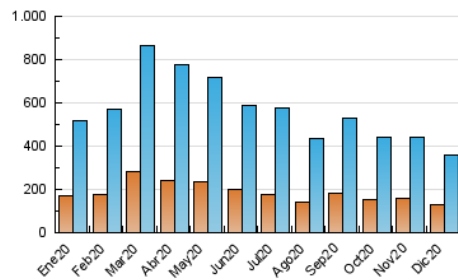

#### 3. Por día del mes (Nacional)

Día	N. únicos	Visitas	Páginas	Día	N. únicos	Visitas	Páginas	Día	N. únicos	Visitas	Páginas
1	6.668	9.809	19.719	11	10.543	13.613	23.353	21	8.242	11.432	21.830
2	8.051	11.131	21.106	12	9.703	12.214	20.637	22	8.444	11.774	22.825
3	7.653	10.778	24.002	13	8.874	11.233	18.741	23	6.719	9.708	21.058
4	9.259	12.558	24.491	14	7.622	10.729	21.090	24	10.556	13.314	23.435
5	9.564	12.840	23.326	15	8.035	11.206	21.324	25	5.251	7.366	13.187
6	9.669	12.669	24.060	16	6.945	10.080	19.960	26	5.548	7.675	14.521
7	7.326	10.249	20.553	17	6.554	9.716	20.367	27	7.557	10.044	18.339
8	7.782	10.518	18.957	18	8.395	11.593	23.632	28	12.739	16.004	29.306
9	7.010	10.160	19.584	19	9.907	12.654	24.213	29	15.498	19.057	31.856
10	7.499	10.764	21.350	20	12.335	15.218	27.141	30	8.027	11.308	22.971
								31	10.376	13.301	23.995

4. Gráficas (Nacional)

4.1 Por día de la semana (promedio)

N. únicos / Visitas (x 100)

Páginas (x 100)

4.2 Por franja horaria (promedio)

Visitas (x 1000)

Páginas (x 1000)

4.3 Por meses

N. únicos / Visitas (x 1000)

Páginas (x 1000)