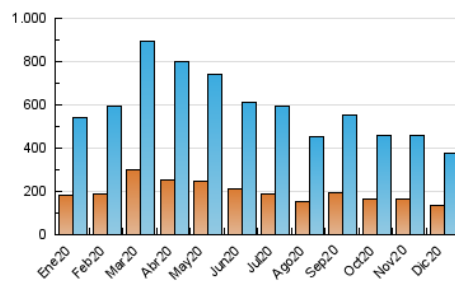

### 3. Por día del mes (Nacional e Internacional)

Día	N. únicos	Visitas	Páginas	Día	N. únicos	Visitas	Páginas	Día	N. únicos	Visitas	Páginas
1	7.067	10.359	20.674	11	10.922	14.111	24.177	21	8.585	11.908	22.702
2	8.428	11.655	22.017	12	10.035	12.636	21.278	22	8.790	12.272	23.692
3	8.130	11.426	25.200	13	9.204	11.676	19.383	23	7.063	10.169	21.961
4	9.658	13.068	25.427	14	8.014	11.258	22.022	24	10.854	13.701	24.094
5	9.865	13.234	24.017	15	8.470	11.804	22.317	25	5.480	7.674	13.650
6	10.052	13.149	24.939	16	7.391	10.655	20.874	26	5.817	8.030	15.095
7	7.641	10.709	21.519	17	6.962	10.217	21.311	27	7.889	10.494	19.080
8	8.120	10.951	19.708	18	8.748	12.089	24.573	28	13.138	16.532	30.217
9	7.484	10.777	20.667	19	10.253	13.069	24.925	29	15.923	19.659	32.774
10	7.852	11.234	22.186	20	12.686	15.649	27.887	30	8.502	11.882	23.991
								31	10.734	13.786	24.850

4. Gráficas (Nacional e Internacional)

4.1 Por día de la semana (promedio)

N. únicos / Visitas (x 100)

Páginas (x 100)

4.2 Por franja horaria (promedio)

Visitas (x 1000)

Páginas (x 1000)

4.3 Por meses

N. únicos / Visitas (x 1000)

Páginas (x 1000)