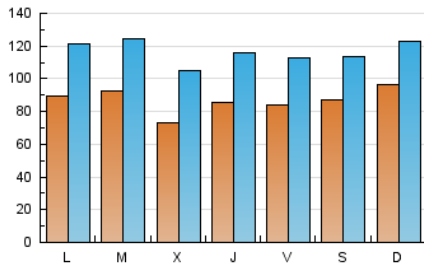

4. Gráficas (Nacional)

4.1 Por día de la semana (promedio)

N. únicos / Visitas (x 100)