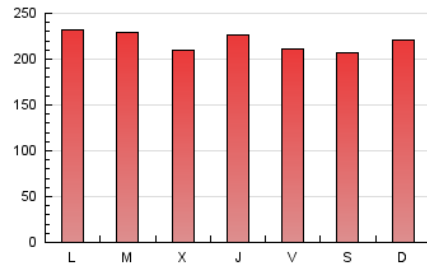

#### 3. Por día del mes (Nacional)

Día	N. únicos	Visitas	Páginas	Día	N. únicos	Visitas	Páginas	Día	N. únicos	Visitas	Páginas
1	6.668	9.809	19.719	11	10.543	13.613	23.353	21	8.242	11.432	21.830
2	8.051	11.131	21.106	12	9.703	12.214	20.637	22	8.444	11.774	22.825
3	7.653	10.778	24.002	13	8.874	11.233	18.741	23	6.719	9.708	21.058
4	9.259	12.558	24.491	14	7.622	10.729	21.090	24	10.556	13.314	23.435
5	9.564	12.840	23.326	15	8.035	11.206	21.324	25	5.251	7.366	13.187
6	9.669	12.669	24.060	16	6.945	10.080	19.960	26	5.548	7.675	14.521
7	7.326	10.249	20.553	17	6.554	9.716	20.367	27	7.557	10.044	18.339
8	7.782	10.518	18.957	18	8.395	11.593	23.632	28	12.739	16.004	29.306
9	7.010	10.160	19.584	19	9.907	12.654	24.213	29	15.498	19.057	31.856
10	7.499	10.764	21.350	20	12.335	15.218	27.141	30	8.027	11.308	22.971
								31	10.376	13.301	23.995

4. Gráficas (Nacional)

4.1 Por día de la semana (promedio)

N. únicos / Visitas (x 100)

Páginas (x 100)

4.2 Por franja horaria (promedio)

Visitas (x 1000)

Páginas (x 1000)

4.3 Por meses