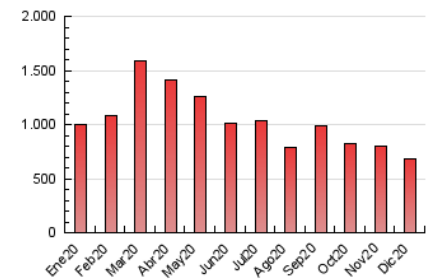

#### 3. Por día del mes (Nacional)

Día	N. únicos	Visitas	Páginas	Día	N. únicos	Visitas	Páginas	Día	N. únicos	Visitas	Páginas
1	6.668	9.809	19.719	11	10.543	13.613	23.353	21	8.242	11.432	21.830
2	8.051	11.131	21.106	12	9.703	12.214	20.637	22	8.444	11.774	22.825
3	7.653	10.778	24.002	13	8.874	11.233	18.741	23	6.719	9.708	21.058
4	9.259	12.558	24.491	14	7.622	10.729	21.090	24	10.556	13.314	23.435
5	9.564	12.840	23.326	15	8.035	11.206	21.324	25	5.251	7.366	13.187
6	9.669	12.669	24.060	16	6.945	10.080	19.960	26	5.548	7.675	14.521
7	7.326	10.249	20.553	17	6.554	9.716	20.367	27	7.557	10.044	18.339
8	7.782	10.518	18.957	18	8.395	11.593	23.632	28	12.739	16.004	29.306
9	7.010	10.160	19.584	19	9.907	12.654	24.213	29	15.498	19.057	31.856
10	7.499	10.764	21.350	20	12.335	15.218	27.141	30	8.027	11.308	22.971
								31	10.376	13.301	23.995

4. Gráficas (Nacional)

4.1 Por día de la semana (promedio)

N. únicos / Visitas (x 100)

Páginas (x 100)

4.2 Por franja horaria (promedio)

Visitas (x 1000)

Páginas (x 1000)

4.3 Por meses

N. únicos / Visitas (x 1000)

Páginas (x 1000)