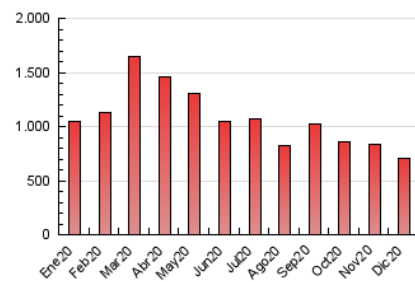

### 3. Por día del mes (Nacional e Internacional)

Día	N. únicos	Visitas	Páginas	Día	N. únicos	Visitas	Páginas	Día	N. únicos	Visitas	Páginas
1	7.067	10.359	20.674	11	10.922	14.111	24.177	21	8.585	11.908	22.702
2	8.428	11.655	22.017	12	10.035	12.636	21.278	22	8.790	12.272	23.692
3	8.130	11.426	25.200	13	9.204	11.676	19.383	23	7.063	10.169	21.961
4	9.658	13.068	25.427	14	8.014	11.258	22.022	24	10.854	13.701	24.094
5	9.865	13.234	24.017	15	8.470	11.804	22.317	25	5.480	7.674	13.650
6	10.052	13.149	24.939	16	7.391	10.655	20.874	26	5.817	8.030	15.095
7	7.641	10.709	21.519	17	6.962	10.217	21.311	27	7.889	10.494	19.080
8	8.120	10.951	19.708	18	8.748	12.089	24.573	28	13.138	16.532	30.217
9	7.484	10.777	20.667	19	10.253	13.069	24.925	29	15.923	19.659	32.774
10	7.852	11.234	22.186	20	12.686	15.649	27.887	30	8.502	11.882	23.991
								31	10.734	13.786	24.850

4. Gráficas (Nacional e Internacional)

4.1 Por día de la semana (promedio)

N. únicos / Visitas (x 100)

Páginas (x 100)

4.2 Por franja horaria (promedio)

Visitas (x 1000)

Páginas (x 1000)

4.3 Por meses

N. únicos / Visitas (x 1000)

Páginas (x 1000)