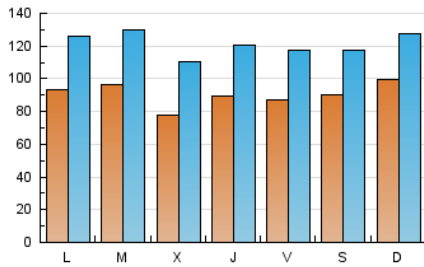

4. Gráficas (Nacional e Internacional)

4.1 Por día de la semana (promedio)

N. únicos / Visitas (x 100)