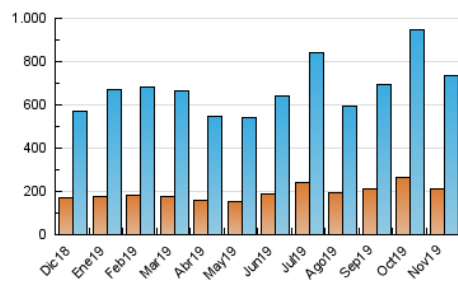

4.3 Por meses

N. únicos / Visitas (x 1000)