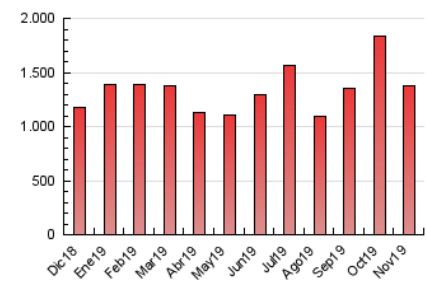

Páginas (x 1000)