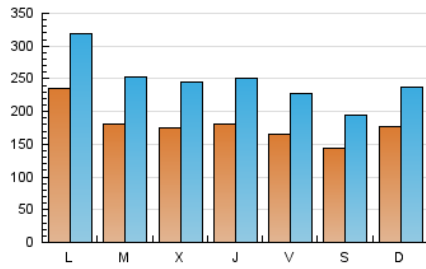

e-Notícies

1. Cifras totales y promedios (Nacional e Internacional)

MES - AÑO	NAVEGADORES UNICOS	VISITAS	PAGINAS
Noviembre - 2019	212.406	733.077	1.377.880
PROMEDIO DIARIO	17.797	24.436	45.929
PROMEDIO LUNES-VIERNES	18.631	25.730	49.049
PROMEDIO SABADO-DOMINGO	15.849	21.417	38.651
PAGINAS / VISITAS	1,88		
DURACION MEDIA VISITAS	0:01:55		
DURACION MEDIA PAGINAS	0:02:11		

2. Secciones (Nacional e Internacional)

	PAGINAS	%
HOME	483.259	35.07 %
RESTO	894.621	64.93 %

3. Por día del mes (Nacional e Internacional)

Día	N. únicos	Visitas	Páginas	Día	N. únicos	Visitas	Páginas	Día	N. únicos	Visitas	Páginas
1	14.888	19.695	34.700	11	20.893	29.396	54.551	21	19.563	26.663	52.507
2	15.102	20.711	36.672	12	15.470	22.813	48.888	22	17.282	23.636	43.674
3	16.225	21.439	39.470	13	14.189	20.718	41.549	23	13.257	17.745	32.991
4	26.001	35.285	62.800	14	16.440	23.497	46.706	24	13.990	18.396	34.736
5	19.804	27.661	52.758	15	17.071	23.548	46.620	25	18.043	24.601	46.380
6	24.505	34.201	65.161	16	15.750	21.307	40.050	26	19.939	26.717	46.727
7	16.557	24.134	47.380	17	21.432	28.034	45.530	27	13.890	19.407	38.089
8	16.454	23.558	48.720	18	28.899	37.893	69.396	28	19.988	26.205	50.363
9	13.496	19.530	37.430	19	16.890	23.602	44.927	29	17.269	23.067	43.101
10	19.271	27.203	47.550	20	17.220	24.027	45.023	30	14.122	18.388	33.431

4. Gráficas (Nacional e Internacional)

4.1 Por día de la semana (promedio)

N. únicos / Visitas (x 100)

Páginas (x 100)

4.2 Por franja horaria (promedio)

Visitas (x 1000)

Páginas (x 1000)

4.3 Por meses