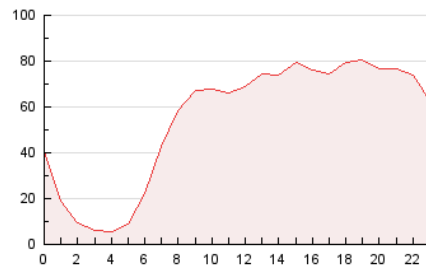

2. Secciones (Nacional)

	PAGINAS	%
HOME	457.077	34.88 %
RESTO	853.221	65.12 %

3. Por día del mes (Nacional)

Día	N. únicos	Visitas	Páginas	Día	N. únicos	Visitas	Páginas	Día	N. únicos	Visitas	Páginas
1	14.230	18.578	32.788	11	19.816	27.801	51.810	21	18.744	25.298	50.062
2	14.411	19.580	34.798	12	14.400	21.178	45.991	22	16.435	22.350	41.601
3	15.494	20.298	37.497	13	13.357	19.345	39.134	23	12.660	16.901	31.449
4	25.055	33.793	60.064	14	15.566	22.147	44.249	24	13.467	17.650	33.255
5	18.911	26.193	50.115	15	16.210	22.259	44.292	25	17.220	23.371	44.294
6	23.539	32.678	62.241	16	15.062	20.183	38.162	26	19.142	25.432	44.526
7	15.722	22.748	44.969	17	20.646	26.849	43.599	27	13.140	18.264	36.191
8	15.557	22.135	46.099	18	27.626	36.077	66.047	28	19.147	24.945	48.109
9	12.706	18.307	35.397	19	15.960	22.195	42.525	29	16.404	21.784	40.970
10	18.402	25.819	45.297	20	16.450	22.685	42.782	30	13.514	17.475	31.985

4. Gráficas (Nacional)

4.1 Por día de la semana (promedio)

N. únicos / Visitas (x 100)

Páginas (x 100)

4.2 Por franja horaria (promedio)

Visitas (x 1000)

Páginas (x 1000)

4.3 Por meses