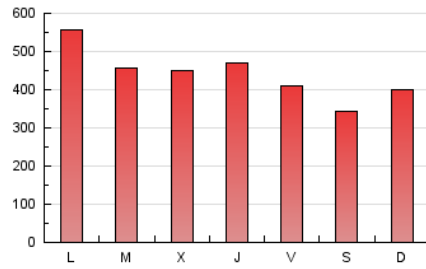

2. Secciones (Nacional)

	PAGINAS	%
HOME	457.077	34.88 %
RESTO	853.221	65.12 %

3. Por día del mes (Nacional)

Día	N. únicos	Visitas	Páginas	Día	N. únicos	Visitas	Páginas	Día	N. únicos	Visitas	Páginas
1	14.230	18.578	32.788	11	19.816	27.801	51.810	21	18.744	25.298	50.062
2	14.411	19.580	34.798	12	14.400	21.178	45.991	22	16.435	22.350	41.601
3	15.494	20.298	37.497	13	13.357	19.345	39.134	23	12.660	16.901	31.449
4	25.055	33.793	60.064	14	15.566	22.147	44.249	24	13.467	17.650	33.255
5	18.911	26.193	50.115	15	16.210	22.259	44.292	25	17.220	23.371	44.294
6	23.539	32.678	62.241	16	15.062	20.183	38.162	26	19.142	25.432	44.526
7	15.722	22.748	44.969	17	20.646	26.849	43.599	27	13.140	18.264	36.191
8	15.557	22.135	46.099	18	27.626	36.077	66.047	28	19.147	24.945	48.109
9	12.706	18.307	35.397	19	15.960	22.195	42.525	29	16.404	21.784	40.970
10	18.402	25.819	45.297	20	16.450	22.685	42.782	30	13.514	17.475	31.985

4. Gráficas (Nacional)

4.1 Por día de la semana (promedio)

N. únicos / Visitas (x 100)

Páginas (x 100)

4.2 Por franja horaria (promedio)

Visitas (x 1000)

Páginas (x 1000)

4.3 Por meses