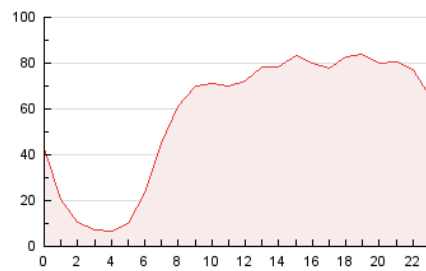

2. Secciones (Nacional e Internacional)

	PAGINAS	%
HOME	483.259	35.07 %
RESTO	894.621	64.93 %

3. Por día del mes (Nacional e Internacional)

Día	N. únicos	Visitas	Páginas	Día	N. únicos	Visitas	Páginas	Día	N. únicos	Visitas	Páginas
1	14.888	19.695	34.700	11	20.893	29.396	54.551	21	19.563	26.663	52.507
2	15.102	20.711	36.672	12	15.470	22.813	48.888	22	17.282	23.636	43.674
3	16.225	21.439	39.470	13	14.189	20.718	41.549	23	13.257	17.745	32.991
4	26.001	35.285	62.800	14	16.440	23.497	46.706	24	13.990	18.396	34.736
5	19.804	27.661	52.758	15	17.071	23.548	46.620	25	18.043	24.601	46.380
6	24.505	34.201	65.161	16	15.750	21.307	40.050	26	19.939	26.717	46.727
7	16.557	24.134	47.380	17	21.432	28.034	45.530	27	13.890	19.407	38.089
8	16.454	23.558	48.720	18	28.899	37.893	69.396	28	19.988	26.205	50.363
9	13.496	19.530	37.430	19	16.890	23.602	44.927	29	17.269	23.067	43.101
10	19.271	27.203	47.550	20	17.220	24.027	45.023	30	14.122	18.388	33.431

4. Gráficas (Nacional e Internacional)

4.1 Por día de la semana (promedio)

N. únicos / Visitas (x 100)

Páginas (x 100)

4.2 Por franja horaria (promedio)

Visitas (x 1000)

Páginas (x 1000)

4.3 Por meses