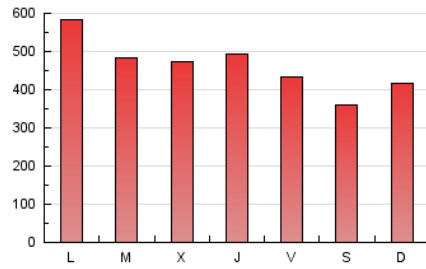

2. Secciones (Nacional e Internacional)

	PAGINAS	%
HOME	483.259	35.07 %
RESTO	894.621	64.93 %

3. Por día del mes (Nacional e Internacional)

Día	N. únicos	Visitas	Páginas	Día	N. únicos	Visitas	Páginas	Día	N. únicos	Visitas	Páginas
1	14.888	19.695	34.700	11	20.893	29.396	54.551	21	19.563	26.663	52.507
2	15.102	20.711	36.672	12	15.470	22.813	48.888	22	17.282	23.636	43.674
3	16.225	21.439	39.470	13	14.189	20.718	41.549	23	13.257	17.745	32.991
4	26.001	35.285	62.800	14	16.440	23.497	46.706	24	13.990	18.396	34.736
5	19.804	27.661	52.758	15	17.071	23.548	46.620	25	18.043	24.601	46.380
6	24.505	34.201	65.161	16	15.750	21.307	40.050	26	19.939	26.717	46.727
7	16.557	24.134	47.380	17	21.432	28.034	45.530	27	13.890	19.407	38.089
8	16.454	23.558	48.720	18	28.899	37.893	69.396	28	19.988	26.205	50.363
9	13.496	19.530	37.430	19	16.890	23.602	44.927	29	17.269	23.067	43.101
10	19.271	27.203	47.550	20	17.220	24.027	45.023	30	14.122	18.388	33.431

4. Gráficas (Nacional e Internacional)

4.1 Por día de la semana (promedio)

N. únicos / Visitas (x 100)

Páginas (x 100)

4.2 Por franja horaria (promedio)

Visitas (x 1000)

Páginas (x 1000)

4.3 Por meses