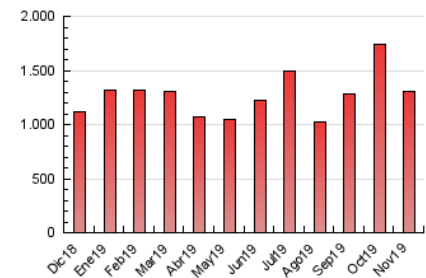

Páginas (x 1000)