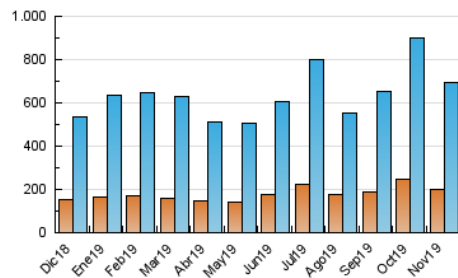

4.3 Por meses

N. únicos / Visitas (x 1000)