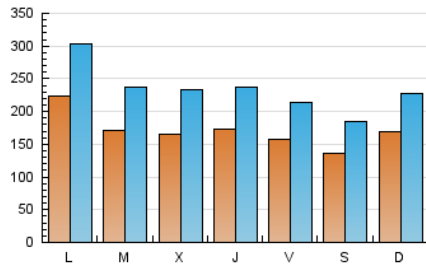

2. Secciones (Nacional)

	PAGINAS	%
HOME	457.077	34.88 %
RESTO	853.221	65.12 %

3. Por día del mes (Nacional)

Día	N. únicos	Visitas	Páginas	Día	N. únicos	Visitas	Páginas	Día	N. únicos	Visitas	Páginas
1	14.230	18.578	32.788	11	19.816	27.801	51.810	21	18.744	25.298	50.062
2	14.411	19.580	34.798	12	14.400	21.178	45.991	22	16.435	22.350	41.601
3	15.494	20.298	37.497	13	13.357	19.345	39.134	23	12.660	16.901	31.449
4	25.055	33.793	60.064	14	15.566	22.147	44.249	24	13.467	17.650	33.255
5	18.911	26.193	50.115	15	16.210	22.259	44.292	25	17.220	23.371	44.294
6	23.539	32.678	62.241	16	15.062	20.183	38.162	26	19.142	25.432	44.526
7	15.722	22.748	44.969	17	20.646	26.849	43.599	27	13.140	18.264	36.191
8	15.557	22.135	46.099	18	27.626	36.077	66.047	28	19.147	24.945	48.109
9	12.706	18.307	35.397	19	15.960	22.195	42.525	29	16.404	21.784	40.970
10	18.402	25.819	45.297	20	16.450	22.685	42.782	30	13.514	17.475	31.985

4. Gráficas (Nacional)

4.1 Por día de la semana (promedio)

N. únicos / Visitas (x 100)

Páginas (x 100)

4.2 Por franja horaria (promedio)

Visitas (x 1000)

Páginas (x 1000)

4.3 Por meses