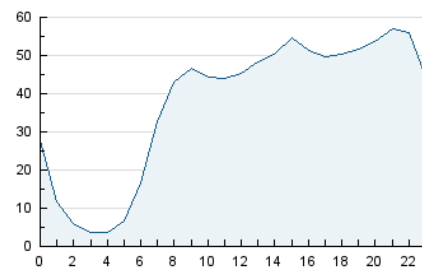

#### 3. Por día del mes (Nacional)

Día	N. únicos	Visitas	Páginas	Día	N. únicos	Visitas	Páginas	Día	N. únicos	Visitas	Páginas
1	19.268	27.034	59.568	11	17.405	23.492	43.586	21	15.836	23.710	52.508
2	18.064	24.829	53.276	12	15.118	20.102	37.397	22	31.170	40.057	75.087
3	17.227	23.869	45.479	13	16.117	21.538	40.382	23	31.097	38.667	67.345
4	20.797	28.093	53.412	14	29.205	42.920	85.044	24	29.160	36.939	66.710
5	14.651	19.879	38.458	15	19.574	28.491	59.094	25	25.982	35.470	71.070
6	14.852	20.003	34.923	16	29.787	41.917	82.481	26	22.598	30.860	57.536
7	12.133	17.437	34.375	17	22.188	31.924	67.512	27	26.563	36.366	69.328
8	15.305	21.199	44.789	18	19.497	30.155	63.522	28	34.046	44.328	79.059
9	21.325	28.762	54.958	19	22.065	32.624	62.360	29	19.634	26.235	51.469
10	20.185	26.672	47.838	20	20.881	30.418	59.564	30	16.395	22.865	43.817
								31	16.857	22.549	41.614

##### 4.1 Por día de la semana (promedio)

N. únicos / Visitas (x 100)

Páginas (x 100)

##### 4.2 Por franja horaria (promedio)

Visitas (x 1000)

Páginas (x 1000)