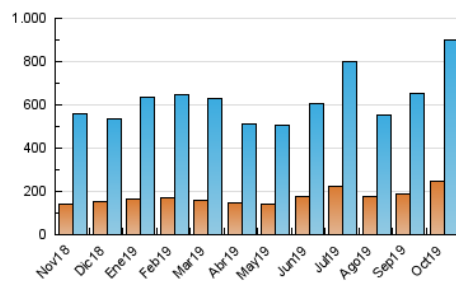

#### 3. Por día del mes (Nacional)

Día	N. únicos	Visitas	Páginas	Día	N. únicos	Visitas	Páginas	Día	N. únicos	Visitas	Páginas
1	19.268	27.034	59.568	11	17.405	23.492	43.586	21	15.836	23.710	52.508
2	18.064	24.829	53.276	12	15.118	20.102	37.397	22	31.170	40.057	75.087
3	17.227	23.869	45.479	13	16.117	21.538	40.382	23	31.097	38.667	67.345
4	20.797	28.093	53.412	14	29.205	42.920	85.044	24	29.160	36.939	66.710
5	14.651	19.879	38.458	15	19.574	28.491	59.094	25	25.982	35.470	71.070
6	14.852	20.003	34.923	16	29.787	41.917	82.481	26	22.598	30.860	57.536
7	12.133	17.437	34.375	17	22.188	31.924	67.512	27	26.563	36.366	69.328
8	15.305	21.199	44.789	18	19.497	30.155	63.522	28	34.046	44.328	79.059
9	21.325	28.762	54.958	19	22.065	32.624	62.360	29	19.634	26.235	51.469
10	20.185	26.672	47.838	20	20.881	30.418	59.564	30	16.395	22.865	43.817
								31	16.857	22.549	41.614

##### 4.1 Por día de la semana (promedio)

N. únicos / Visitas (x 100)

Páginas (x 100)

##### 4.2 Por franja horaria (promedio)

Visitas (x 1000)

Páginas (x 1000)

##### 4.3 Por meses

N. únicos / Visitas (x 1000)

Páginas (x 1000)