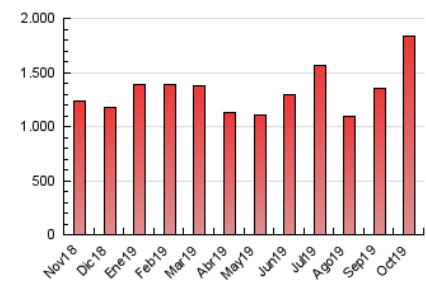

### 3. Por día del mes (Nacional e Internacional)

Día	N. únicos	Visitas	Páginas	Día	N. únicos	Visitas	Páginas	Día	N. únicos	Visitas	Páginas
1	20.415	28.727	62.884	11	18.165	24.671	45.641	21	16.843	25.449	55.842
2	19.175	26.305	56.074	12	15.810	21.102	39.041	22	32.430	41.941	78.644
3	18.236	25.320	47.934	13	16.776	22.570	42.172	23	32.479	40.700	70.901
4	21.834	29.569	55.797	14	30.491	44.990	89.043	24	30.336	38.755	69.844
5	15.292	20.898	40.255	15	20.762	30.411	62.671	25	27.084	37.081	74.343
6	15.590	21.072	36.627	16	31.195	44.222	87.198	26	23.587	32.351	60.124
7	12.837	18.591	36.306	17	23.371	33.866	71.415	27	27.484	37.875	72.204
8	16.041	22.407	47.019	18	20.630	32.083	67.131	28	35.146	46.040	82.265
9	22.188	30.075	57.290	19	22.962	34.153	65.234	29	20.591	27.762	54.357
10	20.941	27.980	50.044	20	21.780	31.941	62.353	30	17.195	24.187	46.188
								31	17.651	23.792	43.805

4. Gráficas (Nacional e Internacional)

4.1 Por día de la semana (promedio)

N. únicos / Visitas (x 100)

Páginas (x 100)

4.2 Por franja horaria (promedio)

Visitas (x 1000)

Páginas (x 1000)

4.3 Por meses

N. únicos / Visitas (x 1000)

Páginas (x 1000)