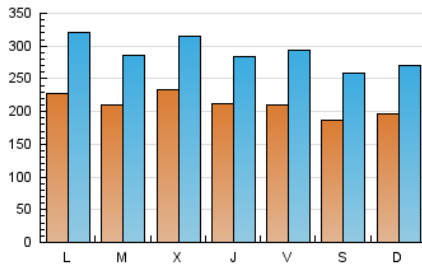

4. Gráficas (Nacional)

4.1 Por día de la semana (promedio)

N. únicos / Visitas (x 100)