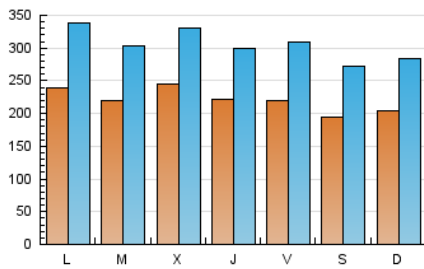

4. Gráficas (Nacional e Internacional)

4.1 Por día de la semana (promedio)

N. únicos / Visitas (x 100)