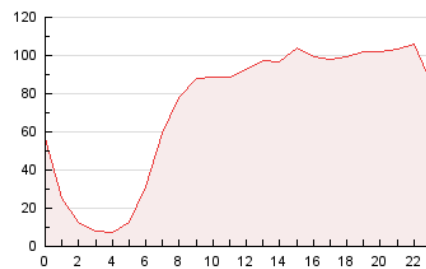

#### 3. Por día del mes (Nacional)

Día	N. únicos	Visitas	Páginas	Día	N. únicos	Visitas	Páginas	Día	N. únicos	Visitas	Páginas
1	19.268	27.034	59.568	11	17.405	23.492	43.586	21	15.836	23.710	52.508
2	18.064	24.829	53.276	12	15.118	20.102	37.397	22	31.170	40.057	75.087
3	17.227	23.869	45.479	13	16.117	21.538	40.382	23	31.097	38.667	67.345
4	20.797	28.093	53.412	14	29.205	42.920	85.044	24	29.160	36.939	66.710
5	14.651	19.879	38.458	15	19.574	28.491	59.094	25	25.982	35.470	71.070
6	14.852	20.003	34.923	16	29.787	41.917	82.481	26	22.598	30.860	57.536
7	12.133	17.437	34.375	17	22.188	31.924	67.512	27	26.563	36.366	69.328
8	15.305	21.199	44.789	18	19.497	30.155	63.522	28	34.046	44.328	79.059
9	21.325	28.762	54.958	19	22.065	32.624	62.360	29	19.634	26.235	51.469
10	20.185	26.672	47.838	20	20.881	30.418	59.564	30	16.395	22.865	43.817
								31	16.857	22.549	41.614

##### 4.1 Por día de la semana (promedio)

N. únicos / Visitas (x 100)

Páginas (x 100)

##### 4.2 Por franja horaria (promedio)

Visitas (x 1000)

Páginas (x 1000)

##### 4.3 Por meses

N. únicos / Visitas (x 1000)

Páginas (x 1000)