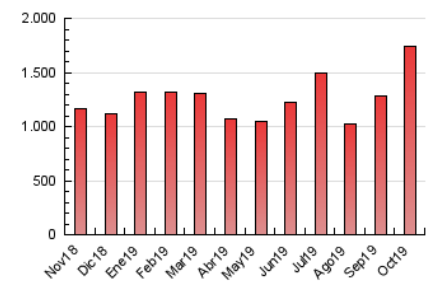

#### 3. Por día del mes (Nacional)

Día	N. únicos	Visitas	Páginas	Día	N. únicos	Visitas	Páginas	Día	N. únicos	Visitas	Páginas
1	19.268	27.034	59.568	11	17.405	23.492	43.586	21	15.836	23.710	52.508
2	18.064	24.829	53.276	12	15.118	20.102	37.397	22	31.170	40.057	75.087
3	17.227	23.869	45.479	13	16.117	21.538	40.382	23	31.097	38.667	67.345
4	20.797	28.093	53.412	14	29.205	42.920	85.044	24	29.160	36.939	66.710
5	14.651	19.879	38.458	15	19.574	28.491	59.094	25	25.982	35.470	71.070
6	14.852	20.003	34.923	16	29.787	41.917	82.481	26	22.598	30.860	57.536
7	12.133	17.437	34.375	17	22.188	31.924	67.512	27	26.563	36.366	69.328
8	15.305	21.199	44.789	18	19.497	30.155	63.522	28	34.046	44.328	79.059
9	21.325	28.762	54.958	19	22.065	32.624	62.360	29	19.634	26.235	51.469
10	20.185	26.672	47.838	20	20.881	30.418	59.564	30	16.395	22.865	43.817
								31	16.857	22.549	41.614

##### 4.1 Por día de la semana (promedio)

N. únicos / Visitas (x 100)

Páginas (x 100)

##### 4.2 Por franja horaria (promedio)

Visitas (x 1000)

Páginas (x 1000)

##### 4.3 Por meses

N. únicos / Visitas (x 1000)

Páginas (x 1000)