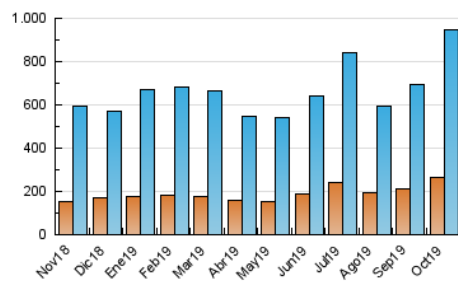

### 3. Por día del mes (Nacional e Internacional)

Día	N. únicos	Visitas	Páginas	Día	N. únicos	Visitas	Páginas	Día	N. únicos	Visitas	Páginas
1	20.415	28.727	62.884	11	18.165	24.671	45.641	21	16.843	25.449	55.842
2	19.175	26.305	56.074	12	15.810	21.102	39.041	22	32.430	41.941	78.644
3	18.236	25.320	47.934	13	16.776	22.570	42.172	23	32.479	40.700	70.901
4	21.834	29.569	55.797	14	30.491	44.990	89.043	24	30.336	38.755	69.844
5	15.292	20.898	40.255	15	20.762	30.411	62.671	25	27.084	37.081	74.343
6	15.590	21.072	36.627	16	31.195	44.222	87.198	26	23.587	32.351	60.124
7	12.837	18.591	36.306	17	23.371	33.866	71.415	27	27.484	37.875	72.204
8	16.041	22.407	47.019	18	20.630	32.083	67.131	28	35.146	46.040	82.265
9	22.188	30.075	57.290	19	22.962	34.153	65.234	29	20.591	27.762	54.357
10	20.941	27.980	50.044	20	21.780	31.941	62.353	30	17.195	24.187	46.188
								31	17.651	23.792	43.805

4. Gráficas (Nacional e Internacional)

4.1 Por día de la semana (promedio)

N. únicos / Visitas (x 100)

Páginas (x 100)

4.2 Por franja horaria (promedio)

Visitas (x 1000)

Páginas (x 1000)

4.3 Por meses

N. únicos / Visitas (x 1000)

Páginas (x 1000)