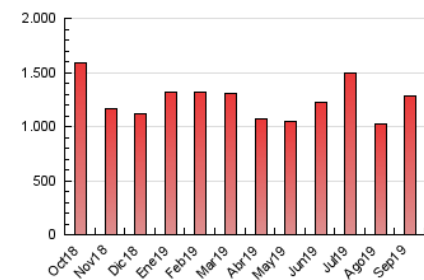

Páginas (x 1000)