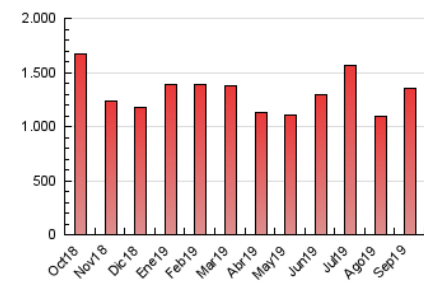

Páginas (x 1000)