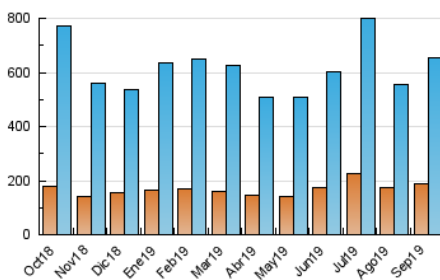

4.3 Por meses

N. únicos / Visitas (x 1000)