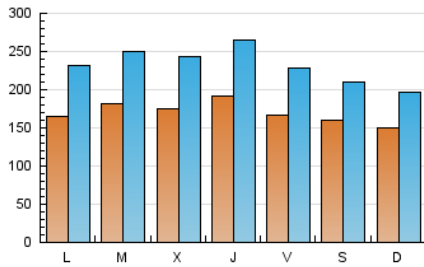

2. Secciones (Nacional e Internacional)

	PAGINAS	%
HOME	451.786	33.43 %
RESTO	899.682	66.57 %

3. Por día del mes (Nacional e Internacional)

Día	N. únicos	Visitas	Páginas	Día	N. únicos	Visitas	Páginas	Día	N. únicos	Visitas	Páginas
1	8.342	12.075	22.336	11	20.920	28.926	58.981	21	13.552	18.296	34.038
2	11.000	16.129	32.112	12	20.570	28.353	56.991	22	16.870	22.120	38.802
3	13.956	19.507	38.830	13	17.504	23.254	45.785	23	20.160	28.442	55.616
4	13.835	19.440	38.586	14	14.583	19.328	35.333	24	20.239	28.516	56.800
5	19.991	26.719	49.977	15	13.566	18.528	34.743	25	19.866	27.315	57.201
6	16.317	21.570	42.323	16	19.826	27.352	51.092	26	18.326	25.988	56.241
7	11.762	15.361	27.489	17	16.760	23.710	46.130	27	19.056	27.153	58.656
8	15.100	19.180	35.003	18	15.427	21.916	42.621	28	24.338	30.999	56.843
9	16.294	21.618	41.336	19	17.992	25.231	50.009	29	21.172	26.748	48.336
10	21.789	28.509	52.352	20	13.764	19.325	38.628	30	15.526	22.415	48.278

4. Gráficas (Nacional e Internacional)

4.1 Por día de la semana (promedio)

N. únicos / Visitas (x 100)

Páginas (x 100)

4.2 Por franja horaria (promedio)

Visitas (x 1000)

Páginas (x 1000)

4.3 Por meses