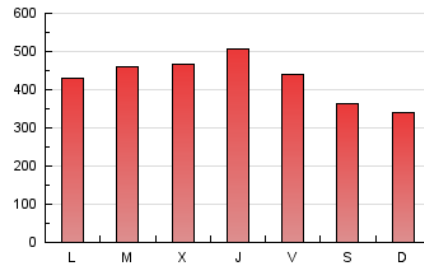

2. Secciones (Nacional)

	PAGINAS	%
HOME	425.467	33.22 %
RESTO	855.193	66.78 %

3. Por día del mes (Nacional)

Día	N. únicos	Visitas	Páginas	Día	N. únicos	Visitas	Páginas	Día	N. únicos	Visitas	Páginas
1	7.610	11.033	20.712	11	19.663	27.181	55.592	21	12.738	17.182	32.230
2	10.150	14.906	30.048	12	19.520	26.720	53.836	22	15.999	20.939	36.910
3	13.064	18.189	36.667	13	16.402	21.839	43.273	23	18.940	26.788	52.576
4	12.824	18.131	36.458	14	13.641	18.139	33.450	24	19.213	27.037	54.217
5	18.903	25.301	47.584	15	12.737	17.387	32.944	25	18.767	25.801	54.459
6	15.304	20.246	40.049	16	18.794	25.879	48.631	26	17.184	24.409	53.266
7	10.934	14.254	25.733	17	15.761	22.291	43.815	27	17.948	25.564	55.637
8	14.271	18.056	33.076	18	14.508	20.650	40.481	28	23.163	29.559	54.465
9	15.244	20.235	38.944	19	17.076	23.950	47.788	29	20.069	25.340	46.146
10	20.654	26.939	49.607	20	12.792	18.005	36.472	30	14.537	20.962	45.594

4. Gráficas (Nacional)

4.1 Por día de la semana (promedio)

N. únicos / Visitas (x 100)

Páginas (x 100)

4.2 Por franja horaria (promedio)

Visitas (x 1000)

Páginas (x 1000)

4.3 Por meses