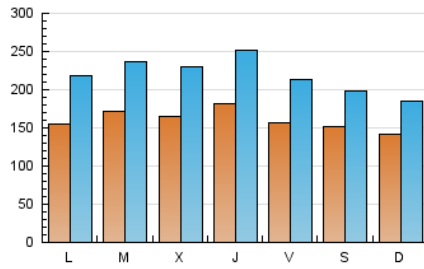

2. Secciones (Nacional)

	PAGINAS	%
HOME	425.467	33.22 %
RESTO	855.193	66.78 %

3. Por día del mes (Nacional)

Día	N. únicos	Visitas	Páginas	Día	N. únicos	Visitas	Páginas	Día	N. únicos	Visitas	Páginas
1	7.610	11.033	20.712	11	19.663	27.181	55.592	21	12.738	17.182	32.230
2	10.150	14.906	30.048	12	19.520	26.720	53.836	22	15.999	20.939	36.910
3	13.064	18.189	36.667	13	16.402	21.839	43.273	23	18.940	26.788	52.576
4	12.824	18.131	36.458	14	13.641	18.139	33.450	24	19.213	27.037	54.217
5	18.903	25.301	47.584	15	12.737	17.387	32.944	25	18.767	25.801	54.459
6	15.304	20.246	40.049	16	18.794	25.879	48.631	26	17.184	24.409	53.266
7	10.934	14.254	25.733	17	15.761	22.291	43.815	27	17.948	25.564	55.637
8	14.271	18.056	33.076	18	14.508	20.650	40.481	28	23.163	29.559	54.465
9	15.244	20.235	38.944	19	17.076	23.950	47.788	29	20.069	25.340	46.146
10	20.654	26.939	49.607	20	12.792	18.005	36.472	30	14.537	20.962	45.594

4. Gráficas (Nacional)

4.1 Por día de la semana (promedio)

N. únicos / Visitas (x 100)

Páginas (x 100)

4.2 Por franja horaria (promedio)

Visitas (x 1000)

Páginas (x 1000)

4.3 Por meses