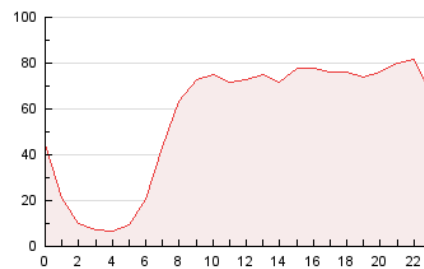

2. Secciones (Nacional e Internacional)

	PAGINAS	%
HOME	451.786	33.43 %
RESTO	899.682	66.57 %

3. Por día del mes (Nacional e Internacional)

Día	N. únicos	Visitas	Páginas	Día	N. únicos	Visitas	Páginas	Día	N. únicos	Visitas	Páginas
1	8.342	12.075	22.336	11	20.920	28.926	58.981	21	13.552	18.296	34.038
2	11.000	16.129	32.112	12	20.570	28.353	56.991	22	16.870	22.120	38.802
3	13.956	19.507	38.830	13	17.504	23.254	45.785	23	20.160	28.442	55.616
4	13.835	19.440	38.586	14	14.583	19.328	35.333	24	20.239	28.516	56.800
5	19.991	26.719	49.977	15	13.566	18.528	34.743	25	19.866	27.315	57.201
6	16.317	21.570	42.323	16	19.826	27.352	51.092	26	18.326	25.988	56.241
7	11.762	15.361	27.489	17	16.760	23.710	46.130	27	19.056	27.153	58.656
8	15.100	19.180	35.003	18	15.427	21.916	42.621	28	24.338	30.999	56.843
9	16.294	21.618	41.336	19	17.992	25.231	50.009	29	21.172	26.748	48.336
10	21.789	28.509	52.352	20	13.764	19.325	38.628	30	15.526	22.415	48.278

4. Gráficas (Nacional e Internacional)

4.1 Por día de la semana (promedio)

N. únicos / Visitas (x 100)

Páginas (x 100)

4.2 Por franja horaria (promedio)

Visitas (x 1000)

Páginas (x 1000)

4.3 Por meses