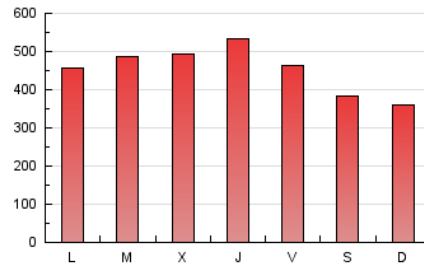

e-Notícies

1. Cifras totales y promedios (Nacional e Internacional)

MES - AÑO	NAVEGADORES UNICOS	VISITAS	PAGINAS
Septiembre - 2019	209.121	694.023	1.351.468
PROMEDIO DIARIO	16.947	23.134	45.049
PROMEDIO LUNES-VIERNES	17.577	24.352	48.502
PROMEDIO SABADO-DOMINGO	15.476	20.293	36.991
PAGINAS / VISITAS	1,95		
DURACION MEDIA VISITAS	0:01:58		
DURACION MEDIA PAGINAS	0:02:05		

2. Secciones (Nacional e Internacional)

	PAGINAS	%
HOME	451.786	33.43 %
RESTO	899.682	66.57 %

3. Por día del mes (Nacional e Internacional)

Día	N. únicos	Visitas	Páginas	Día	N. únicos	Visitas	Páginas	Día	N. únicos	Visitas	Páginas
1	8.342	12.075	22.336	11	20.920	28.926	58.981	21	13.552	18.296	34.038
2	11.000	16.129	32.112	12	20.570	28.353	56.991	22	16.870	22.120	38.802
3	13.956	19.507	38.830	13	17.504	23.254	45.785	23	20.160	28.442	55.616
4	13.835	19.440	38.586	14	14.583	19.328	35.333	24	20.239	28.516	56.800
5	19.991	26.719	49.977	15	13.566	18.528	34.743	25	19.866	27.315	57.201
6	16.317	21.570	42.323	16	19.826	27.352	51.092	26	18.326	25.988	56.241
7	11.762	15.361	27.489	17	16.760	23.710	46.130	27	19.056	27.153	58.656
8	15.100	19.180	35.003	18	15.427	21.916	42.621	28	24.338	30.999	56.843
9	16.294	21.618	41.336	19	17.992	25.231	50.009	29	21.172	26.748	48.336
10	21.789	28.509	52.352	20	13.764	19.325	38.628	30	15.526	22.415	48.278

4. Gráficas (Nacional e Internacional)

4.1 Por día de la semana (promedio)

N. únicos / Visitas (x 100)

Páginas (x 100)

4.2 Por franja horaria (promedio)

Visitas (x 1000)

Páginas (x 1000)

4.3 Por meses