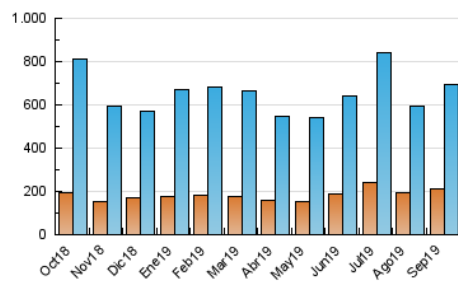

4.3 Por meses

N. únicos / Visitas (x 1000)