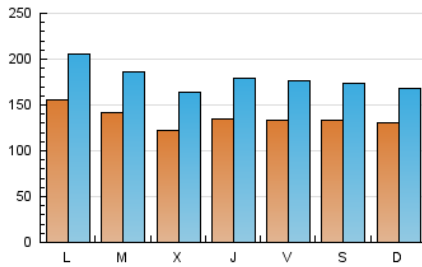

4. Gráficas (Nacional)

4.1 Por día de la semana (promedio)

N. únicos / Visitas (x 100)