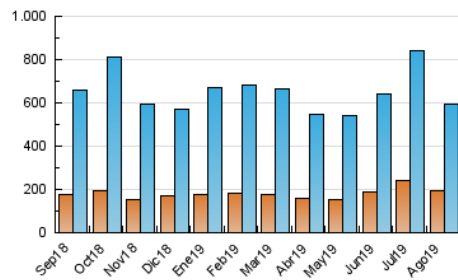

### 3. Por día del mes (Nacional e Internacional)

Día	N. únicos	Visitas	Páginas	Día	N. únicos	Visitas	Páginas	Día	N. únicos	Visitas	Páginas
1	17.526	22.961	45.322	11	10.675	14.209	26.849	21	13.768	18.540	33.911
2	15.539	20.433	39.236	12	17.002	22.081	41.954	22	13.495	18.454	34.880
3	10.661	14.229	25.565	13	15.323	19.855	36.516	23	18.253	23.712	40.983
4	7.262	10.517	19.436	14	13.147	17.429	32.750	24	29.852	37.113	60.886
5	11.885	16.266	30.282	15	11.929	15.980	29.872	25	27.311	33.695	55.161
6	15.780	20.653	36.430	16	12.197	16.535	31.525	26	17.676	23.873	41.962
7	12.830	17.213	30.185	17	10.648	14.507	27.697	27	12.470	17.331	34.368
8	14.740	19.631	35.844	18	10.408	13.989	25.281	28	13.068	17.939	37.137
9	13.651	18.113	33.406	19	19.587	25.616	45.279	29	14.467	19.437	34.296
10	9.539	12.913	24.196	20	17.604	22.692	42.230	30	11.741	16.236	29.621
								31	10.997	14.672	26.761

4. Gráficas (Nacional e Internacional)

4.1 Por día de la semana (promedio)

N. únicos / Visitas (x 100)

Páginas (x 100)

4.2 Por franja horaria (promedio)

Visitas (x 1000)

Páginas (x 1000)

4.3 Por meses

N. únicos / Visitas (x 1000)

Páginas (x 1000)