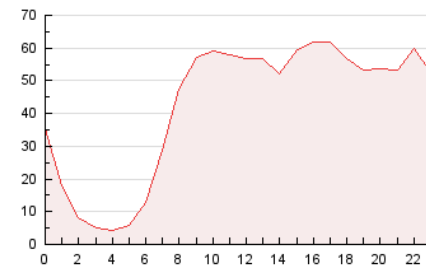

#### 3. Por día del mes (Nacional)

Día	N. únicos	Visitas	Páginas	Día	N. únicos	Visitas	Páginas	Día	N. únicos	Visitas	Páginas
1	16.721	21.787	43.311	11	9.786	12.980	24.762	21	12.652	17.005	31.325
2	14.770	19.305	37.258	12	15.847	20.534	39.229	22	12.356	16.892	32.215
3	9.940	13.193	23.995	13	14.176	18.349	33.923	23	17.096	22.160	38.483
4	6.694	9.629	18.013	14	11.987	15.914	30.135	24	28.463	35.170	57.800
5	11.160	15.125	28.407	15	10.920	14.596	27.561	25	25.899	31.848	52.266
6	14.825	19.299	34.212	16	11.181	15.181	29.178	26	16.593	22.376	39.561
7	11.924	15.897	28.068	17	9.721	13.227	25.512	27	11.447	15.967	32.008
8	13.799	18.267	33.526	18	9.620	12.864	23.394	28	12.102	16.571	34.570
9	12.661	16.721	31.118	19	18.416	23.924	42.497	29	13.549	18.115	32.158
10	8.680	11.717	22.247	20	16.360	20.955	39.387	30	10.895	15.009	27.564
								31	10.152	13.500	24.995

##### 4.1 Por día de la semana (promedio)

N. únicos / Visitas (x 100)

Páginas (x 100)

##### 4.2 Por franja horaria (promedio)

Visitas (x 1000)

Páginas (x 1000)