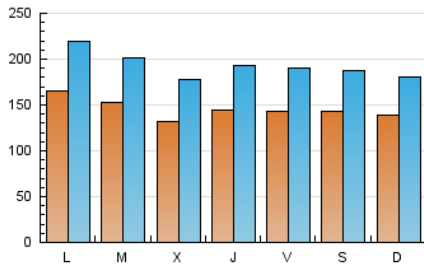

4. Gráficas (Nacional e Internacional)

4.1 Por día de la semana (promedio)

N. únicos / Visitas (x 100)