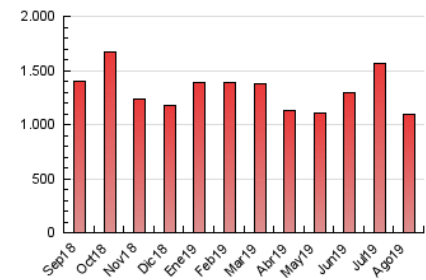

### 3. Por día del mes (Nacional e Internacional)

Día	N. únicos	Visitas	Páginas	Día	N. únicos	Visitas	Páginas	Día	N. únicos	Visitas	Páginas
1	17.526	22.961	45.322	11	10.675	14.209	26.849	21	13.768	18.540	33.911
2	15.539	20.433	39.236	12	17.002	22.081	41.954	22	13.495	18.454	34.880
3	10.661	14.229	25.565	13	15.323	19.855	36.516	23	18.253	23.712	40.983
4	7.262	10.517	19.436	14	13.147	17.429	32.750	24	29.852	37.113	60.886
5	11.885	16.266	30.282	15	11.929	15.980	29.872	25	27.311	33.695	55.161
6	15.780	20.653	36.430	16	12.197	16.535	31.525	26	17.676	23.873	41.962
7	12.830	17.213	30.185	17	10.648	14.507	27.697	27	12.470	17.331	34.368
8	14.740	19.631	35.844	18	10.408	13.989	25.281	28	13.068	17.939	37.137
9	13.651	18.113	33.406	19	19.587	25.616	45.279	29	14.467	19.437	34.296
10	9.539	12.913	24.196	20	17.604	22.692	42.230	30	11.741	16.236	29.621
								31	10.997	14.672	26.761

4. Gráficas (Nacional e Internacional)

4.1 Por día de la semana (promedio)

N. únicos / Visitas (x 100)

Páginas (x 100)

4.2 Por franja horaria (promedio)

Visitas (x 1000)

Páginas (x 1000)

4.3 Por meses

N. únicos / Visitas (x 1000)

Páginas (x 1000)