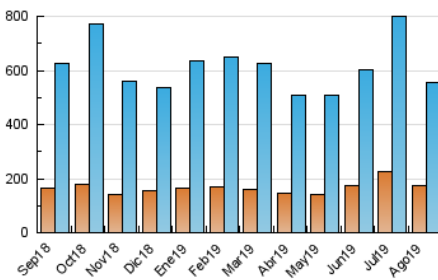

#### 3. Por día del mes (Nacional)

Día	N. únicos	Visitas	Páginas	Día	N. únicos	Visitas	Páginas	Día	N. únicos	Visitas	Páginas
1	16.721	21.787	43.311	11	9.786	12.980	24.762	21	12.652	17.005	31.325
2	14.770	19.305	37.258	12	15.847	20.534	39.229	22	12.356	16.892	32.215
3	9.940	13.193	23.995	13	14.176	18.349	33.923	23	17.096	22.160	38.483
4	6.694	9.629	18.013	14	11.987	15.914	30.135	24	28.463	35.170	57.800
5	11.160	15.125	28.407	15	10.920	14.596	27.561	25	25.899	31.848	52.266
6	14.825	19.299	34.212	16	11.181	15.181	29.178	26	16.593	22.376	39.561
7	11.924	15.897	28.068	17	9.721	13.227	25.512	27	11.447	15.967	32.008
8	13.799	18.267	33.526	18	9.620	12.864	23.394	28	12.102	16.571	34.570
9	12.661	16.721	31.118	19	18.416	23.924	42.497	29	13.549	18.115	32.158
10	8.680	11.717	22.247	20	16.360	20.955	39.387	30	10.895	15.009	27.564
								31	10.152	13.500	24.995

##### 4.1 Por día de la semana (promedio)

N. únicos / Visitas (x 100)

Páginas (x 100)

##### 4.2 Por franja horaria (promedio)

Visitas (x 1000)

Páginas (x 1000)

##### 4.3 Por meses

N. únicos / Visitas (x 1000)

Páginas (x 1000)