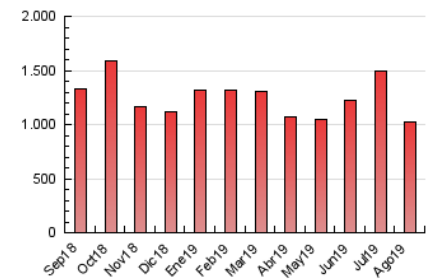

#### 3. Por día del mes (Nacional)

Día	N. únicos	Visitas	Páginas	Día	N. únicos	Visitas	Páginas	Día	N. únicos	Visitas	Páginas
1	16.721	21.787	43.311	11	9.786	12.980	24.762	21	12.652	17.005	31.325
2	14.770	19.305	37.258	12	15.847	20.534	39.229	22	12.356	16.892	32.215
3	9.940	13.193	23.995	13	14.176	18.349	33.923	23	17.096	22.160	38.483
4	6.694	9.629	18.013	14	11.987	15.914	30.135	24	28.463	35.170	57.800
5	11.160	15.125	28.407	15	10.920	14.596	27.561	25	25.899	31.848	52.266
6	14.825	19.299	34.212	16	11.181	15.181	29.178	26	16.593	22.376	39.561
7	11.924	15.897	28.068	17	9.721	13.227	25.512	27	11.447	15.967	32.008
8	13.799	18.267	33.526	18	9.620	12.864	23.394	28	12.102	16.571	34.570
9	12.661	16.721	31.118	19	18.416	23.924	42.497	29	13.549	18.115	32.158
10	8.680	11.717	22.247	20	16.360	20.955	39.387	30	10.895	15.009	27.564
								31	10.152	13.500	24.995

##### 4.1 Por día de la semana (promedio)

N. únicos / Visitas (x 100)

Páginas (x 100)

##### 4.2 Por franja horaria (promedio)

Visitas (x 1000)

Páginas (x 1000)

##### 4.3 Por meses

N. únicos / Visitas (x 1000)

Páginas (x 1000)