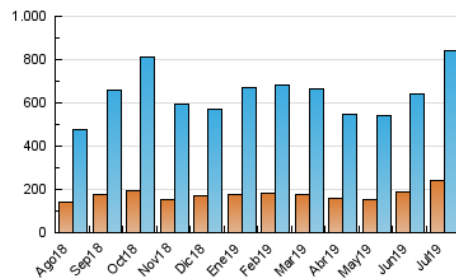

4.3 Por meses

N. únicos / Visitas (x 1000)