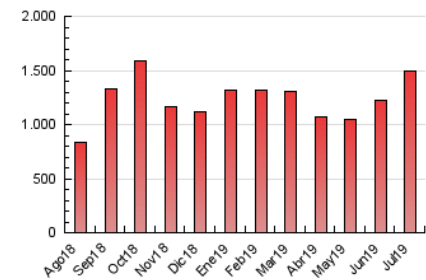

Páginas (x 1000)