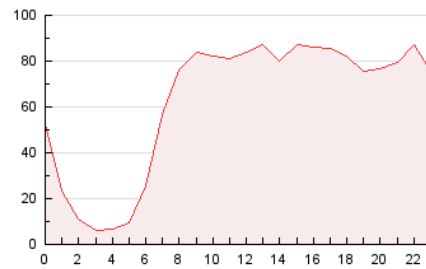

2. Secciones (Nacional)

	PAGINAS	%
HOME	434.311	28.95 %
RESTO	1.065.675	71.05 %

3. Por día del mes (Nacional)

Día	N. únicos	Visitas	Páginas	Día	N. únicos	Visitas	Páginas	Día	N. únicos	Visitas	Páginas
1	14.218	19.934	41.946	11	15.234	21.850	42.338	21	24.657	29.467	46.923
2	17.174	24.702	54.571	12	25.746	31.884	55.056	22	19.486	26.080	47.541
3	23.824	33.304	65.258	13	15.620	20.285	36.515	23	21.186	28.803	53.379
4	24.643	34.101	65.167	14	17.258	22.113	37.720	24	17.804	23.974	45.468
5	24.354	32.382	60.444	15	20.256	26.967	50.296	25	21.732	29.530	56.024
6	17.490	22.759	43.158	16	18.205	25.009	50.305	26	24.464	33.064	62.059
7	15.507	20.600	40.192	17	18.505	25.965	49.236	27	20.785	25.932	44.843
8	23.905	32.815	61.967	18	18.941	25.220	45.527	28	12.549	16.287	30.373
9	22.189	30.230	57.172	19	15.425	21.090	38.625	29	21.691	29.146	56.373
10	14.091	20.228	40.064	20	18.558	23.226	38.570	30	18.256	23.913	45.097
								31	13.927	19.074	37.779

4. Gráficas (Nacional)

4.1 Por día de la semana (promedio)

N. únicos / Visitas (x 100)

Páginas (x 100)

4.2 Por franja horaria (promedio)

Visitas (x 1000)

Páginas (x 1000)

4.3 Por meses