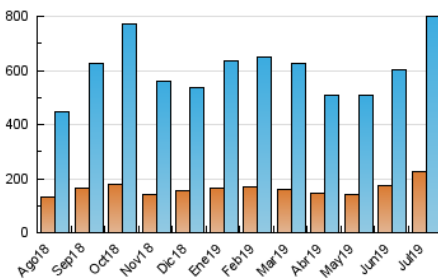

2. Secciones (Nacional)

	PAGINAS	%
HOME	434.311	28.95 %
RESTO	1.065.675	71.05 %

3. Por día del mes (Nacional)

Día	N. únicos	Visitas	Páginas	Día	N. únicos	Visitas	Páginas	Día	N. únicos	Visitas	Páginas
1	14.218	19.934	41.946	11	15.234	21.850	42.338	21	24.657	29.467	46.923
2	17.174	24.702	54.571	12	25.746	31.884	55.056	22	19.486	26.080	47.541
3	23.824	33.304	65.258	13	15.620	20.285	36.515	23	21.186	28.803	53.379
4	24.643	34.101	65.167	14	17.258	22.113	37.720	24	17.804	23.974	45.468
5	24.354	32.382	60.444	15	20.256	26.967	50.296	25	21.732	29.530	56.024
6	17.490	22.759	43.158	16	18.205	25.009	50.305	26	24.464	33.064	62.059
7	15.507	20.600	40.192	17	18.505	25.965	49.236	27	20.785	25.932	44.843
8	23.905	32.815	61.967	18	18.941	25.220	45.527	28	12.549	16.287	30.373
9	22.189	30.230	57.172	19	15.425	21.090	38.625	29	21.691	29.146	56.373
10	14.091	20.228	40.064	20	18.558	23.226	38.570	30	18.256	23.913	45.097
								31	13.927	19.074	37.779

4. Gráficas (Nacional)

4.1 Por día de la semana (promedio)

N. únicos / Visitas (x 100)

Páginas (x 100)

4.2 Por franja horaria (promedio)

Visitas (x 1000)

Páginas (x 1000)

4.3 Por meses

N. únicos / Visitas (x 1000)

Páginas (x 1000)

5. Observaciones

Este Medio Electrónico de Comunicación ha sido medido por la herramienta Google Analytics de Google

6. Definiciones básicas (Para más información ver Normas Técnicas para el Control de los Medios Electrónicos de Comunicación)

Visita:

Una secuencia ininterrumpida de páginas servidas a un usuario válido. Si dicho usuario no realiza peticiones de páginas en un periodo de tiempo (30 min) la siguiente petición constituirá el inicio de una nueva visita.