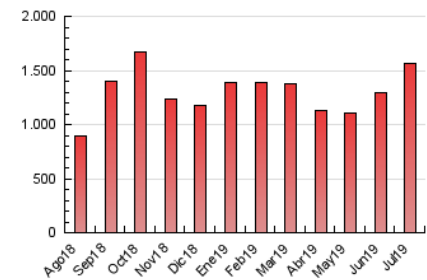

Páginas (x 1000)