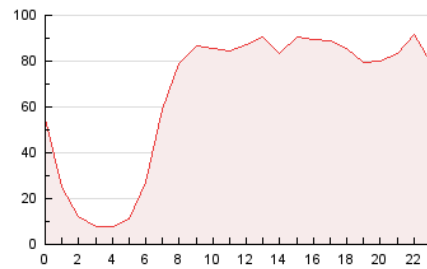

2. Secciones (Nacional e Internacional)

	PAGINAS	%
HOME	458.268	29.19 %
RESTO	1.111.654	70.81 %

3. Por día del mes (Nacional e Internacional)

Día	N. únicos	Visitas	Páginas	Día	N. únicos	Visitas	Páginas	Día	N. únicos	Visitas	Páginas
1	15.079	21.243	44.306	11	16.079	23.081	44.353	21	25.511	30.612	48.641
2	18.135	26.155	57.498	12	26.776	33.275	57.216	22	20.387	27.487	49.780
3	24.921	34.832	68.233	13	16.398	21.419	38.229	23	22.139	30.269	55.747
4	25.810	35.722	68.124	14	18.044	23.232	39.428	24	18.863	25.408	47.655
5	25.469	34.039	63.230	15	21.281	28.421	52.671	25	22.804	31.040	58.565
6	18.297	24.010	45.307	16	19.121	26.337	52.662	26	25.665	34.683	64.822
7	16.246	21.685	42.169	17	19.415	27.270	51.466	27	21.588	27.135	46.738
8	24.820	34.216	64.580	18	19.784	26.504	47.501	28	13.208	17.281	32.030
9	23.249	31.657	59.606	19	16.259	22.393	40.677	29	22.659	30.570	58.930
10	14.910	21.491	42.232	20	19.423	24.432	40.408	30	19.150	25.260	47.329
								31	14.700	20.242	39.789

4. Gráficas (Nacional e Internacional)

4.1 Por día de la semana (promedio)

N. únicos / Visitas (x 100)

Páginas (x 100)

4.2 Por franja horaria (promedio)

Visitas (x 1000)

Páginas (x 1000)

4.3 Por meses