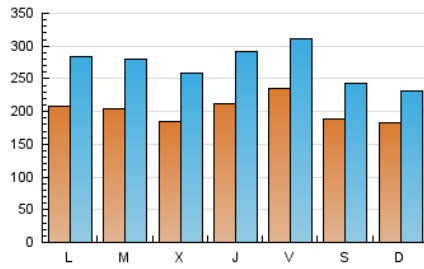

e-Notícies

1. Cifras totales y promedios (Nacional e Internacional)

MES - AÑO	NAVEGADORES UNICOS	VISITAS	PAGINAS
Julio - 2019	243.154	841.401	1.569.922
PROMEDIO DIARIO	20.200	27.142	50.643
PROMEDIO LUNES-VIERNES	20.760	28.330	53.781
PROMEDIO SABADO-DOMINGO	18.589	23.726	41.619
PAGINAS / VISITAS	1,87		
DURACION MEDIA VISITAS	0:01:54		
DURACION MEDIA PAGINAS	0:02:12		

2. Secciones (Nacional e Internacional)

	PAGINAS	%
HOME	458.268	29.19 %
RESTO	1.111.654	70.81 %

3. Por día del mes (Nacional e Internacional)

Día	N. únicos	Visitas	Páginas	Día	N. únicos	Visitas	Páginas	Día	N. únicos	Visitas	Páginas
1	15.079	21.243	44.306	11	16.079	23.081	44.353	21	25.511	30.612	48.641
2	18.135	26.155	57.498	12	26.776	33.275	57.216	22	20.387	27.487	49.780
3	24.921	34.832	68.233	13	16.398	21.419	38.229	23	22.139	30.269	55.747
4	25.810	35.722	68.124	14	18.044	23.232	39.428	24	18.863	25.408	47.655
5	25.469	34.039	63.230	15	21.281	28.421	52.671	25	22.804	31.040	58.565
6	18.297	24.010	45.307	16	19.121	26.337	52.662	26	25.665	34.683	64.822
7	16.246	21.685	42.169	17	19.415	27.270	51.466	27	21.588	27.135	46.738
8	24.820	34.216	64.580	18	19.784	26.504	47.501	28	13.208	17.281	32.030
9	23.249	31.657	59.606	19	16.259	22.393	40.677	29	22.659	30.570	58.930
10	14.910	21.491	42.232	20	19.423	24.432	40.408	30	19.150	25.260	47.329
								31	14.700	20.242	39.789

4. Gráficas (Nacional e Internacional)

4.1 Por día de la semana (promedio)

N. únicos / Visitas (x 100)

Páginas (x 100)

4.2 Por franja horaria (promedio)

Visitas (x 1000)

Páginas (x 1000)

4.3 Por meses