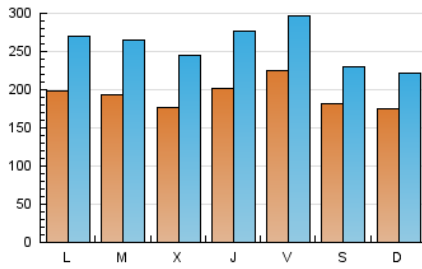

e-Notícies

1. Cifras totales y promedios (Nacional)

MES - AÑO	NAVEGADORES UNICOS	VISITAS	PAGINAS
Julio - 2019	226.468	799.934	1.499.986
PROMEDIO DIARIO	19.280	25.804	48.387
PROMEDIO LUNES-VIERNES	19.794	26.925	51.378
PROMEDIO SABADO-DOMINGO	17.803	22.584	39.787
PAGINAS / VISITAS	1,88		
DURACION MEDIA VISITAS	0:01:54		
DURACION MEDIA PAGINAS	0:02:11		

2. Secciones (Nacional)

	PAGINAS	%
HOME	434.311	28.95 %
RESTO	1.065.675	71.05 %

3. Por día del mes (Nacional)

Día	N. únicos	Visitas	Páginas	Día	N. únicos	Visitas	Páginas	Día	N. únicos	Visitas	Páginas
1	14.218	19.934	41.946	11	15.234	21.850	42.338	21	24.657	29.467	46.923
2	17.174	24.702	54.571	12	25.746	31.884	55.056	22	19.486	26.080	47.541
3	23.824	33.304	65.258	13	15.620	20.285	36.515	23	21.186	28.803	53.379
4	24.643	34.101	65.167	14	17.258	22.113	37.720	24	17.804	23.974	45.468
5	24.354	32.382	60.444	15	20.256	26.967	50.296	25	21.732	29.530	56.024
6	17.490	22.759	43.158	16	18.205	25.009	50.305	26	24.464	33.064	62.059
7	15.507	20.600	40.192	17	18.505	25.965	49.236	27	20.785	25.932	44.843
8	23.905	32.815	61.967	18	18.941	25.220	45.527	28	12.549	16.287	30.373
9	22.189	30.230	57.172	19	15.425	21.090	38.625	29	21.691	29.146	56.373
10	14.091	20.228	40.064	20	18.558	23.226	38.570	30	18.256	23.913	45.097
								31	13.927	19.074	37.779

4. Gráficas (Nacional)

4.1 Por día de la semana (promedio)

N. únicos / Visitas (x 100)

Páginas (x 100)

4.2 Por franja horaria (promedio)

Visitas (x 1000)

Páginas (x 1000)

4.3 Por meses