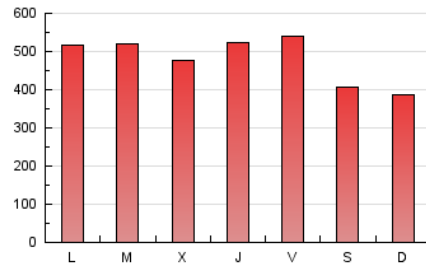

e-Notícies

1. Cifras totales y promedios (Nacional)

MES - AÑO	NAVEGADORES UNICOS	VISITAS	PAGINAS
Julio - 2019	226.468	799.934	1.499.986
PROMEDIO DIARIO	19.280	25.804	48.387
PROMEDIO LUNES-VIERNES	19.794	26.925	51.378
PROMEDIO SABADO-DOMINGO	17.803	22.584	39.787
PAGINAS / VISITAS	1,88		
DURACION MEDIA VISITAS	0:01:54		
DURACION MEDIA PAGINAS	0:02:11		

2. Secciones (Nacional)

	PAGINAS	%
HOME	434.311	28.95 %
RESTO	1.065.675	71.05 %

3. Por día del mes (Nacional)

Día	N. únicos	Visitas	Páginas	Día	N. únicos	Visitas	Páginas	Día	N. únicos	Visitas	Páginas
1	14.218	19.934	41.946	11	15.234	21.850	42.338	21	24.657	29.467	46.923
2	17.174	24.702	54.571	12	25.746	31.884	55.056	22	19.486	26.080	47.541
3	23.824	33.304	65.258	13	15.620	20.285	36.515	23	21.186	28.803	53.379
4	24.643	34.101	65.167	14	17.258	22.113	37.720	24	17.804	23.974	45.468
5	24.354	32.382	60.444	15	20.256	26.967	50.296	25	21.732	29.530	56.024
6	17.490	22.759	43.158	16	18.205	25.009	50.305	26	24.464	33.064	62.059
7	15.507	20.600	40.192	17	18.505	25.965	49.236	27	20.785	25.932	44.843
8	23.905	32.815	61.967	18	18.941	25.220	45.527	28	12.549	16.287	30.373
9	22.189	30.230	57.172	19	15.425	21.090	38.625	29	21.691	29.146	56.373
10	14.091	20.228	40.064	20	18.558	23.226	38.570	30	18.256	23.913	45.097
								31	13.927	19.074	37.779

4. Gráficas (Nacional)

4.1 Por día de la semana (promedio)

N. únicos / Visitas (x 100)

Páginas (x 100)

4.2 Por franja horaria (promedio)

Visitas (x 1000)

Páginas (x 1000)

4.3 Por meses