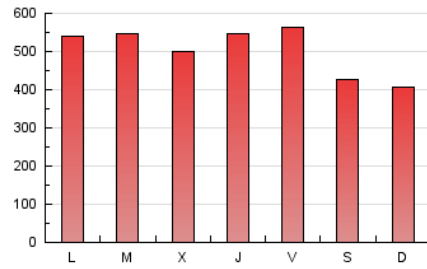

e-Notícies

1. Cifras totales y promedios (Nacional e Internacional)

MES - AÑO	NAVEGADORES UNICOS	VISITAS	PAGINAS
Julio - 2019	243.154	841.401	1.569.922
PROMEDIO DIARIO	20.200	27.142	50.643
PROMEDIO LUNES-VIERNES	20.760	28.330	53.781
PROMEDIO SABADO-DOMINGO	18.589	23.726	41.619
PAGINAS / VISITAS	1,87		
DURACION MEDIA VISITAS	0:01:54		
DURACION MEDIA PAGINAS	0:02:12		

2. Secciones (Nacional e Internacional)

	PAGINAS	%
HOME	458.268	29.19 %
RESTO	1.111.654	70.81 %

3. Por día del mes (Nacional e Internacional)

Día	N. únicos	Visitas	Páginas	Día	N. únicos	Visitas	Páginas	Día	N. únicos	Visitas	Páginas
1	15.079	21.243	44.306	11	16.079	23.081	44.353	21	25.511	30.612	48.641
2	18.135	26.155	57.498	12	26.776	33.275	57.216	22	20.387	27.487	49.780
3	24.921	34.832	68.233	13	16.398	21.419	38.229	23	22.139	30.269	55.747
4	25.810	35.722	68.124	14	18.044	23.232	39.428	24	18.863	25.408	47.655
5	25.469	34.039	63.230	15	21.281	28.421	52.671	25	22.804	31.040	58.565
6	18.297	24.010	45.307	16	19.121	26.337	52.662	26	25.665	34.683	64.822
7	16.246	21.685	42.169	17	19.415	27.270	51.466	27	21.588	27.135	46.738
8	24.820	34.216	64.580	18	19.784	26.504	47.501	28	13.208	17.281	32.030
9	23.249	31.657	59.606	19	16.259	22.393	40.677	29	22.659	30.570	58.930
10	14.910	21.491	42.232	20	19.423	24.432	40.408	30	19.150	25.260	47.329
								31	14.700	20.242	39.789

4. Gráficas (Nacional e Internacional)

4.1 Por día de la semana (promedio)

N. únicos / Visitas (x 100)

Páginas (x 100)

4.2 Por franja horaria (promedio)

Visitas (x 1000)

Páginas (x 1000)

4.3 Por meses