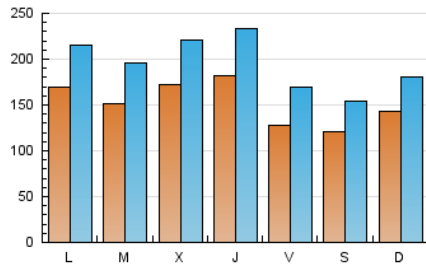

4. Gráficas (Nacional)

4.1 Por día de la semana (promedio)

N. únicos / Visitas (x 100)