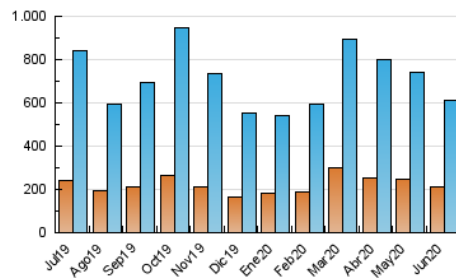

### 1. Cifras totales y promedios (Nacional e Internacional)

MES - AÑO	NAVEGADORES UNICOS	VISITAS	PAGINAS
Junio - 2020	211.431	608.985	1.051.270
<b>PROMEDIO DIARIO</b>	<b>15.811</b>	<b>20.300</b>	<b>35.042</b>
<b>PROMEDIO LUNES-VIERNES</b>	16.590	21.392	37.090
<b>PROMEDIO SABADO-DOMINGO</b>	13.667	17.296	29.412
<b>PAGINAS / VISITAS</b>	1,73		
<b>DURACION MEDIA VISITAS</b>	0:01:34		
<b>DURACION MEDIA PAGINAS</b>	0:02:09		

### 3. Por día del mes (Nacional e Internacional)

Día	N. únicos	Visitas	Páginas	Día	N. únicos	Visitas	Páginas	Día	N. únicos	Visitas	Páginas
1	34.416	40.446	59.956	11	19.021	24.406	42.183	21	22.952	26.646	41.072
2	22.494	27.519	43.192	12	12.705	17.164	31.486	22	12.794	17.070	30.608
3	21.672	27.367	49.176	13	10.633	14.162	25.676	23	13.180	17.186	30.867
4	18.452	23.903	42.383	14	14.234	18.837	31.373	24	13.590	17.554	29.785
5	17.734	22.930	39.843	15	16.517	21.418	37.852	25	18.438	22.965	37.453
6	15.154	19.379	33.132	16	11.160	15.711	29.004	26	10.093	13.866	26.415
7	12.287	15.931	27.997	17	12.879	17.492	31.463	27	9.310	12.157	21.927
8	11.504	15.763	29.997	18	19.104	25.187	41.492	28	9.941	12.994	23.403
9	16.708	21.253	36.205	19	12.267	16.486	30.871	29	12.222	16.518	31.163
10	23.301	29.041	49.161	20	14.821	18.258	30.719	30	14.733	19.376	35.416

4. Gráficas (Nacional e Internacional)

4.1 Por día de la semana (promedio)

N. únicos / Visitas (x 100)

Páginas (x 100)

4.2 Por franja horaria (promedio)

Visitas (x 1000)

Páginas (x 1000)

4.3 Por meses

N. únicos / Visitas (x 1000)

Páginas (x 1000)