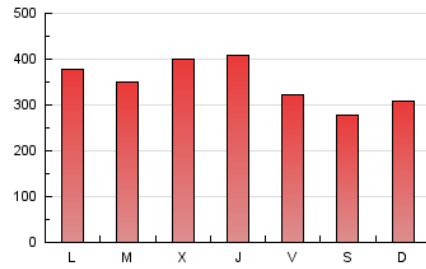

### 1. Cifras totales y promedios (Nacional e Internacional)

MES - AÑO	NAVEGADORES UNICOS	VISITAS	PAGINAS
Junio - 2020	211.431	608.985	1.051.270
<b>PROMEDIO DIARIO</b>	<b>15.811</b>	<b>20.300</b>	<b>35.042</b>
<b>PROMEDIO LUNES-VIERNES</b>	16.590	21.392	37.090
<b>PROMEDIO SABADO-DOMINGO</b>	13.667	17.296	29.412
<b>PAGINAS / VISITAS</b>	1,73		
<b>DURACION MEDIA VISITAS</b>	0:01:34		
<b>DURACION MEDIA PAGINAS</b>	0:02:09		

### 3. Por día del mes (Nacional e Internacional)

Día	N. únicos	Visitas	Páginas	Día	N. únicos	Visitas	Páginas	Día	N. únicos	Visitas	Páginas
1	34.416	40.446	59.956	11	19.021	24.406	42.183	21	22.952	26.646	41.072
2	22.494	27.519	43.192	12	12.705	17.164	31.486	22	12.794	17.070	30.608
3	21.672	27.367	49.176	13	10.633	14.162	25.676	23	13.180	17.186	30.867
4	18.452	23.903	42.383	14	14.234	18.837	31.373	24	13.590	17.554	29.785
5	17.734	22.930	39.843	15	16.517	21.418	37.852	25	18.438	22.965	37.453
6	15.154	19.379	33.132	16	11.160	15.711	29.004	26	10.093	13.866	26.415
7	12.287	15.931	27.997	17	12.879	17.492	31.463	27	9.310	12.157	21.927
8	11.504	15.763	29.997	18	19.104	25.187	41.492	28	9.941	12.994	23.403
9	16.708	21.253	36.205	19	12.267	16.486	30.871	29	12.222	16.518	31.163
10	23.301	29.041	49.161	20	14.821	18.258	30.719	30	14.733	19.376	35.416

4. Gráficas (Nacional e Internacional)

4.1 Por día de la semana (promedio)

N. únicos / Visitas (x 100)

Páginas (x 100)

4.2 Por franja horaria (promedio)

Visitas (x 1000)

Páginas (x 1000)

4.3 Por meses