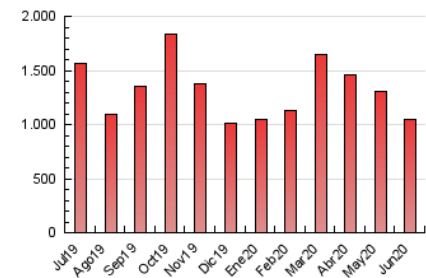

Páginas (x 1000)