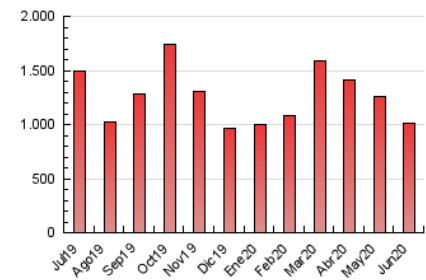

#### 3. Por día del mes (Nacional)

Día	N. únicos	Visitas	Páginas	Día	N. únicos	Visitas	Páginas	Día	N. únicos	Visitas	Páginas
1	33.832	39.664	58.354	11	18.419	23.603	40.628	21	22.155	25.788	39.752
2	21.855	26.766	41.839	12	12.202	16.444	30.140	22	12.311	16.362	29.445
3	20.817	26.331	47.043	13	10.215	13.626	24.542	23	12.739	16.567	29.801
4	17.784	23.110	41.056	14	13.857	18.346	30.539	24	13.151	16.966	28.811
5	17.183	22.194	38.610	15	15.952	20.650	36.250	25	17.944	22.314	36.356
6	14.684	18.762	32.082	16	10.619	15.038	27.708	26	9.652	13.272	25.373
7	11.889	15.405	27.141	17	12.437	16.839	30.201	27	8.921	11.708	21.182
8	11.026	15.125	28.692	18	18.565	24.501	39.958	28	9.512	12.436	22.518
9	16.199	20.585	34.838	19	11.809	15.842	29.552	29	11.812	15.940	30.040
10	22.692	28.298	47.712	20	14.341	17.646	29.422	30	14.282	18.681	34.146

##### 4.1 Por día de la semana (promedio)

N. únicos / Visitas (x 100)

Páginas (x 100)

##### 4.2 Por franja horaria (promedio)

Visitas (x 1000)

Páginas (x 1000)

##### 4.3 Por meses

N. únicos / Visitas (x 1000)

Páginas (x 1000)