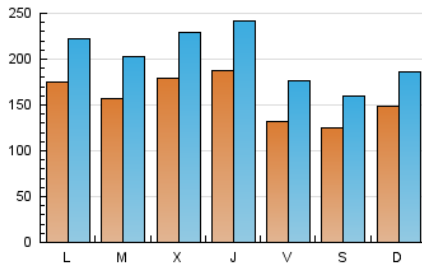

4. Gráficas (Nacional e Internacional)

4.1 Por día de la semana (promedio)

N. únicos / Visitas (x 100)