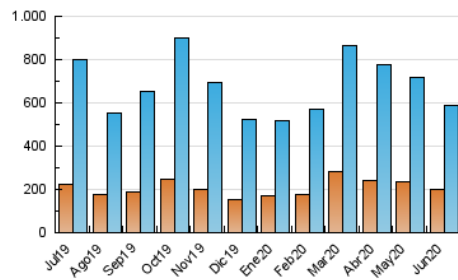

#### 3. Por día del mes (Nacional)

Día	N. únicos	Visitas	Páginas	Día	N. únicos	Visitas	Páginas	Día	N. únicos	Visitas	Páginas
1	33.832	39.664	58.354	11	18.419	23.603	40.628	21	22.155	25.788	39.752
2	21.855	26.766	41.839	12	12.202	16.444	30.140	22	12.311	16.362	29.445
3	20.817	26.331	47.043	13	10.215	13.626	24.542	23	12.739	16.567	29.801
4	17.784	23.110	41.056	14	13.857	18.346	30.539	24	13.151	16.966	28.811
5	17.183	22.194	38.610	15	15.952	20.650	36.250	25	17.944	22.314	36.356
6	14.684	18.762	32.082	16	10.619	15.038	27.708	26	9.652	13.272	25.373
7	11.889	15.405	27.141	17	12.437	16.839	30.201	27	8.921	11.708	21.182
8	11.026	15.125	28.692	18	18.565	24.501	39.958	28	9.512	12.436	22.518
9	16.199	20.585	34.838	19	11.809	15.842	29.552	29	11.812	15.940	30.040
10	22.692	28.298	47.712	20	14.341	17.646	29.422	30	14.282	18.681	34.146

##### 4.1 Por día de la semana (promedio)

N. únicos / Visitas (x 100)

Páginas (x 100)

##### 4.2 Por franja horaria (promedio)

Visitas (x 1000)

Páginas (x 1000)

##### 4.3 Por meses

N. únicos / Visitas (x 1000)

Páginas (x 1000)