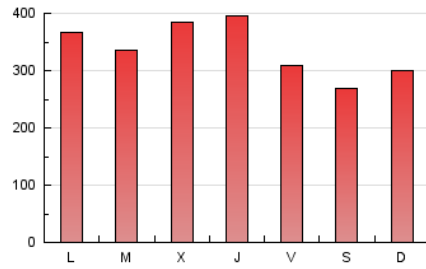

Páginas (x 100)