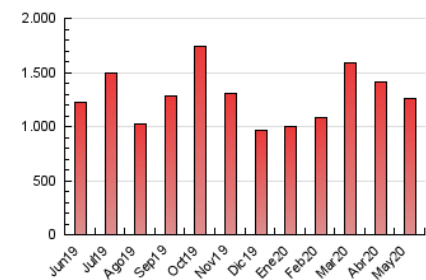

Páginas (x 1000)