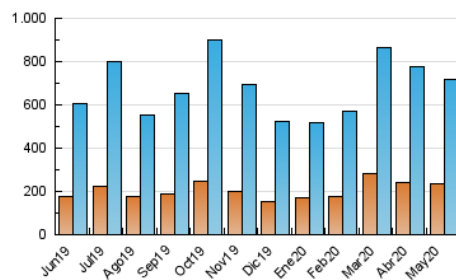

4.3 Por meses

N. únicos / Visitas (x 1000)