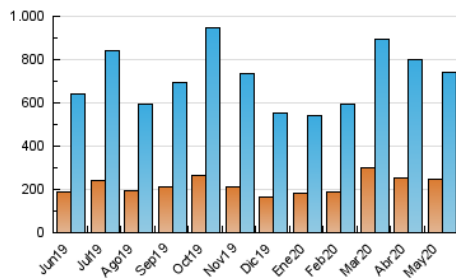

4.3 Por meses

N. únicos / Visitas (x 1000)