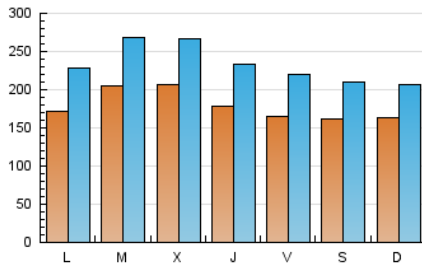

e-Notícies

1. Cifras totales y promedios (Nacional)

MES - AÑO	NAVEGADORES UNICOS	VISITAS	PAGINAS
Mayo - 2020	233.368	717.372	1.260.443
PROMEDIO DIARIO	17.702	23.141	40.659
PROMEDIO LUNES-VIERNES	18.416	24.243	42.692
PROMEDIO SABADO-DOMINGO	16.200	20.826	36.392
PAGINAS / VISITAS	1,76		
DURACION MEDIA VISITAS	0:01:38		
DURACION MEDIA PAGINAS	0:02:09		

2. Secciones (Nacional)

	PAGINAS	%
HOME	407.505	32.33 %
RESTO	852.938	67.67 %

3. Por día del mes (Nacional)

Día	N. únicos	Visitas	Páginas	Día	N. únicos	Visitas	Páginas	Día	N. únicos	Visitas	Páginas
1	22.896	30.217	53.781	11	12.427	17.233	31.976	21	21.242	27.122	45.901
2	22.053	28.543	50.472	12	12.798	17.934	35.920	22	14.067	18.946	33.635
3	20.721	26.142	44.961	13	17.439	23.110	40.674	23	11.271	15.396	29.227
4	16.539	22.849	42.861	14	13.638	18.580	35.038	24	15.765	20.379	34.921
5	30.404	39.373	64.696	15	14.621	19.459	36.164	25	25.006	31.564	54.059
6	27.885	35.377	56.782	16	14.076	18.045	29.644	26	19.335	25.138	43.297
7	20.846	26.822	47.200	17	10.547	14.202	25.582	27	15.189	20.214	35.596
8	18.376	24.758	46.225	18	14.477	19.581	34.785	28	15.700	20.909	37.300
9	24.233	30.319	53.427	19	19.389	24.783	43.153	29	12.598	16.965	29.325
10	16.776	21.354	36.411	20	21.873	28.178	48.155	30	8.993	12.350	22.387
								31	17.567	21.530	36.888

4. Gráficas (Nacional)

4.1 Por día de la semana (promedio)

N. únicos / Visitas (x 100)

Páginas (x 100)

4.2 Por franja horaria (promedio)

Visitas (x 1000)

Páginas (x 1000)

4.3 Por meses