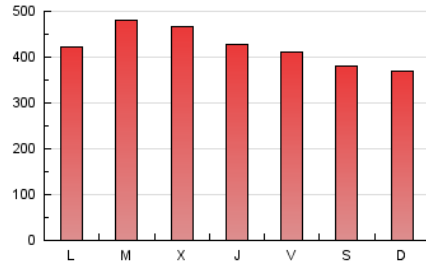

e-Notícies

1. Cifras totales y promedios (Nacional e Internacional)

MES - AÑO	NAVEGADORES UNICOS	VISITAS	PAGINAS
Mayo - 2020	244.621	740.084	1.300.782
PROMEDIO DIARIO	18.289	23.874	41.961
PROMEDIO LUNES-VIERNES	19.044	25.020	44.058
PROMEDIO SABADO-DOMINGO	16.705	21.465	37.556
PAGINAS / VISITAS	1,76		
DURACION MEDIA VISITAS	0:01:37		
DURACION MEDIA PAGINAS	0:02:08		

2. Secciones (Nacional e Internacional)

	PAGINAS	%
HOME	422.393	32.47 %
RESTO	878.389	67.53 %

3. Por día del mes (Nacional e Internacional)

Día	N. únicos	Visitas	Páginas	Día	N. únicos	Visitas	Páginas	Día	N. únicos	Visitas	Páginas
1	23.503	30.964	55.065	11	13.026	17.927	33.145	21	22.003	28.043	47.536
2	22.575	29.228	51.663	12	13.390	18.683	37.259	22	14.734	19.752	35.282
3	21.189	26.758	46.067	13	18.046	23.880	41.933	23	11.855	16.112	30.791
4	17.017	23.532	44.148	14	14.176	19.278	36.222	24	16.292	21.005	36.354
5	31.113	40.224	66.106	15	15.094	20.111	37.335	25	25.638	32.363	55.646
6	28.555	36.133	58.119	16	14.472	18.560	30.450	26	20.068	26.010	44.860
7	21.498	27.623	48.558	17	10.932	14.695	26.388	27	15.820	20.958	36.860
8	18.895	25.551	47.615	18	15.094	20.290	35.884	28	16.316	21.675	38.836
9	24.947	31.171	54.786	19	20.033	25.614	44.547	29	13.167	17.688	30.513
10	17.329	22.080	37.559	20	22.730	29.131	49.758	30	9.411	12.894	23.264
								31	18.043	22.151	38.233

4. Gráficas (Nacional e Internacional)

4.1 Por día de la semana (promedio)

N. únicos / Visitas (x 100)

Páginas (x 100)

4.2 Por franja horaria (promedio)

Visitas (x 1000)

Páginas (x 1000)

4.3 Por meses