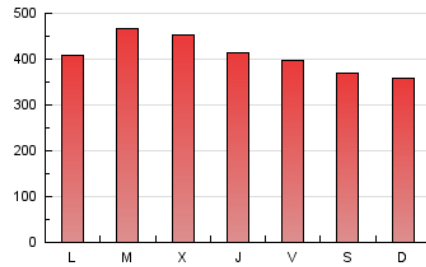

e-Notícies

1. Cifras totales y promedios (Nacional)

MES - AÑO	NAVEGADORES UNICOS	VISITAS	PAGINAS
Mayo - 2020	233.368	717.372	1.260.443
PROMEDIO DIARIO	17.702	23.141	40.659
PROMEDIO LUNES-VIERNES	18.416	24.243	42.692
PROMEDIO SABADO-DOMINGO	16.200	20.826	36.392
PAGINAS / VISITAS	1,76		
DURACION MEDIA VISITAS	0:01:38		
DURACION MEDIA PAGINAS	0:02:09		

2. Secciones (Nacional)

	PAGINAS	%
HOME	407.505	32.33 %
RESTO	852.938	67.67 %

3. Por día del mes (Nacional)

Día	N. únicos	Visitas	Páginas	Día	N. únicos	Visitas	Páginas	Día	N. únicos	Visitas	Páginas
1	22.896	30.217	53.781	11	12.427	17.233	31.976	21	21.242	27.122	45.901
2	22.053	28.543	50.472	12	12.798	17.934	35.920	22	14.067	18.946	33.635
3	20.721	26.142	44.961	13	17.439	23.110	40.674	23	11.271	15.396	29.227
4	16.539	22.849	42.861	14	13.638	18.580	35.038	24	15.765	20.379	34.921
5	30.404	39.373	64.696	15	14.621	19.459	36.164	25	25.006	31.564	54.059
6	27.885	35.377	56.782	16	14.076	18.045	29.644	26	19.335	25.138	43.297
7	20.846	26.822	47.200	17	10.547	14.202	25.582	27	15.189	20.214	35.596
8	18.376	24.758	46.225	18	14.477	19.581	34.785	28	15.700	20.909	37.300
9	24.233	30.319	53.427	19	19.389	24.783	43.153	29	12.598	16.965	29.325
10	16.776	21.354	36.411	20	21.873	28.178	48.155	30	8.993	12.350	22.387
								31	17.567	21.530	36.888

4. Gráficas (Nacional)

4.1 Por día de la semana (promedio)

N. únicos / Visitas (x 100)

Páginas (x 100)

4.2 Por franja horaria (promedio)

Visitas (x 1000)

Páginas (x 1000)

4.3 Por meses