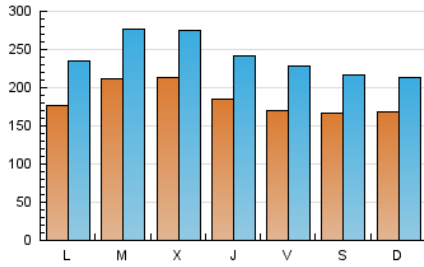

e-Notícies

1. Cifras totales y promedios (Nacional e Internacional)

MES - AÑO	NAVEGADORES UNICOS	VISITAS	PAGINAS
Mayo - 2020	244.621	740.084	1.300.782
PROMEDIO DIARIO	18.289	23.874	41.961
PROMEDIO LUNES-VIERNES	19.044	25.020	44.058
PROMEDIO SABADO-DOMINGO	16.705	21.465	37.556
PAGINAS / VISITAS	1,76		
DURACION MEDIA VISITAS	0:01:37		
DURACION MEDIA PAGINAS	0:02:08		

2. Secciones (Nacional e Internacional)

	PAGINAS	%
HOME	422.393	32.47 %
RESTO	878.389	67.53 %

3. Por día del mes (Nacional e Internacional)

Día	N. únicos	Visitas	Páginas	Día	N. únicos	Visitas	Páginas	Día	N. únicos	Visitas	Páginas
1	23.503	30.964	55.065	11	13.026	17.927	33.145	21	22.003	28.043	47.536
2	22.575	29.228	51.663	12	13.390	18.683	37.259	22	14.734	19.752	35.282
3	21.189	26.758	46.067	13	18.046	23.880	41.933	23	11.855	16.112	30.791
4	17.017	23.532	44.148	14	14.176	19.278	36.222	24	16.292	21.005	36.354
5	31.113	40.224	66.106	15	15.094	20.111	37.335	25	25.638	32.363	55.646
6	28.555	36.133	58.119	16	14.472	18.560	30.450	26	20.068	26.010	44.860
7	21.498	27.623	48.558	17	10.932	14.695	26.388	27	15.820	20.958	36.860
8	18.895	25.551	47.615	18	15.094	20.290	35.884	28	16.316	21.675	38.836
9	24.947	31.171	54.786	19	20.033	25.614	44.547	29	13.167	17.688	30.513
10	17.329	22.080	37.559	20	22.730	29.131	49.758	30	9.411	12.894	23.264
								31	18.043	22.151	38.233

4. Gráficas (Nacional e Internacional)

4.1 Por día de la semana (promedio)

N. únicos / Visitas (x 100)

Páginas (x 100)

4.2 Por franja horaria (promedio)

Visitas (x 1000)

Páginas (x 1000)

4.3 Por meses