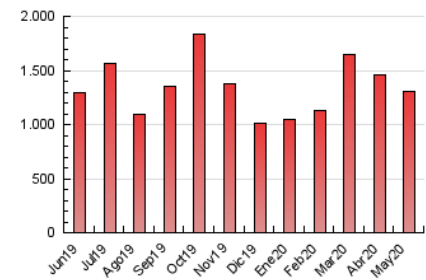

Páginas (x 1000)