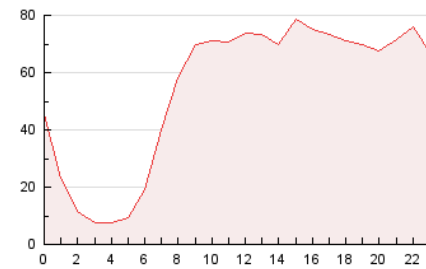

2. Secciones (Nacional e Internacional)

	PAGINAS	%
HOME	422.393	32.47 %
RESTO	878.389	67.53 %

3. Por día del mes (Nacional e Internacional)

Día	N. únicos	Visitas	Páginas	Día	N. únicos	Visitas	Páginas	Día	N. únicos	Visitas	Páginas
1	23.503	30.964	55.065	11	13.026	17.927	33.145	21	22.003	28.043	47.536
2	22.575	29.228	51.663	12	13.390	18.683	37.259	22	14.734	19.752	35.282
3	21.189	26.758	46.067	13	18.046	23.880	41.933	23	11.855	16.112	30.791
4	17.017	23.532	44.148	14	14.176	19.278	36.222	24	16.292	21.005	36.354
5	31.113	40.224	66.106	15	15.094	20.111	37.335	25	25.638	32.363	55.646
6	28.555	36.133	58.119	16	14.472	18.560	30.450	26	20.068	26.010	44.860
7	21.498	27.623	48.558	17	10.932	14.695	26.388	27	15.820	20.958	36.860
8	18.895	25.551	47.615	18	15.094	20.290	35.884	28	16.316	21.675	38.836
9	24.947	31.171	54.786	19	20.033	25.614	44.547	29	13.167	17.688	30.513
10	17.329	22.080	37.559	20	22.730	29.131	49.758	30	9.411	12.894	23.264
								31	18.043	22.151	38.233

4. Gráficas (Nacional e Internacional)

4.1 Por día de la semana (promedio)

N. únicos / Visitas (x 100)

Páginas (x 100)

4.2 Por franja horaria (promedio)

Visitas (x 1000)

Páginas (x 1000)

4.3 Por meses