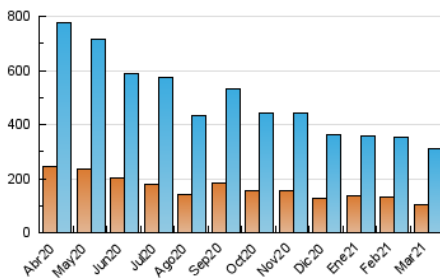

#### 3. Por día del mes (Nacional)

Día	N. únicos	Visitas	Páginas	Día	N. únicos	Visitas	Páginas	Día	N. únicos	Visitas	Páginas
1	8.019	12.173	23.381	11	9.331	13.297	26.833	21	4.960	7.384	13.585
2	7.399	11.333	21.552	12	7.559	11.630	25.096	22	6.036	9.484	20.577
3	8.985	12.867	26.385	13	5.433	8.083	14.214	23	15.073	18.631	31.541
4	6.695	10.315	21.874	14	5.662	8.311	16.622	24	9.203	12.544	23.517
5	6.077	9.684	22.779	15	6.787	10.552	22.542	25	7.305	10.615	22.131
6	5.620	8.539	17.512	16	6.599	10.107	20.356	26	6.295	9.698	19.815
7	5.610	8.607	15.501	17	6.379	9.907	20.337	27	5.222	7.730	15.608
8	6.987	10.870	22.382	18	5.886	9.352	19.382	28	4.627	6.874	12.330
9	6.510	10.373	22.393	19	5.874	9.036	18.243	29	5.784	9.002	19.210
10	4.911	7.644	16.328	20	4.905	7.344	13.589	30	6.136	9.639	20.062
								31	5.930	9.053	19.474

4. Gráficas (Nacional)

4.1 Por día de la semana (promedio)

N. únicos / Visitas (x 100)

Páginas (x 100)

4.2 Por franja horaria (promedio)

Visitas (x 1000)

Páginas (x 1000)

4.3 Por meses

N. únicos / Visitas (x 1000)

Páginas (x 1000)