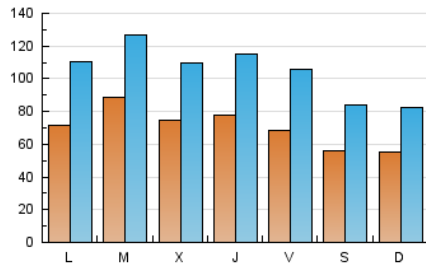

4. Gráficas (Nacional e Internacional)

4.1 Por día de la semana (promedio)

N. únicos / Visitas (x 100)