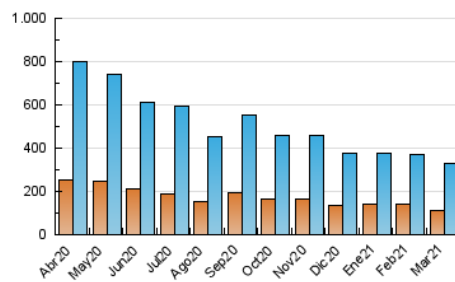

### 3. Por día del mes (Nacional e Internacional)

Día	N. únicos	Visitas	Páginas	Día	N. únicos	Visitas	Páginas	Día	N. únicos	Visitas	Páginas
1	8.553	12.930	24.654	11	9.927	14.079	28.213	21	5.224	7.791	14.249
2	7.806	11.941	22.596	12	8.050	12.323	26.375	22	6.574	10.162	21.706
3	9.382	13.485	27.654	13	5.715	8.531	14.922	23	15.834	19.587	33.298
4	7.097	10.900	22.964	14	5.989	8.787	17.460	24	9.615	13.157	24.615
5	6.416	10.219	23.822	15	7.186	11.139	23.595	25	7.741	11.208	23.240
6	5.922	8.991	18.296	16	6.994	10.726	21.425	26	6.737	10.319	20.874
7	5.873	9.000	16.132	17	6.768	10.508	21.396	27	5.699	8.342	16.569
8	7.329	11.444	23.411	18	6.273	9.872	20.325	28	4.899	7.272	12.960
9	6.942	10.989	23.615	19	6.253	9.580	19.209	29	6.171	9.570	20.197
10	5.196	8.086	17.220	20	5.176	7.756	14.364	30	6.614	10.296	21.250
								31	6.323	9.645	20.578

##### 4.1 Por día de la semana (promedio)

N. únicos / Visitas (x 100)

Páginas (x 100)

##### 4.2 Por franja horaria (promedio)

Visitas (x 1000)

Páginas (x 1000)

##### 4.3 Por meses

N. únicos / Visitas (x 1000)

Páginas (x 1000)