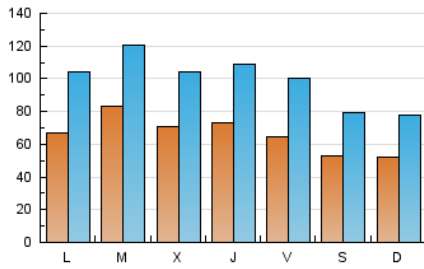

4. Gráficas (Nacional)

4.1 Por día de la semana (promedio)

N. únicos / Visitas (x 100)