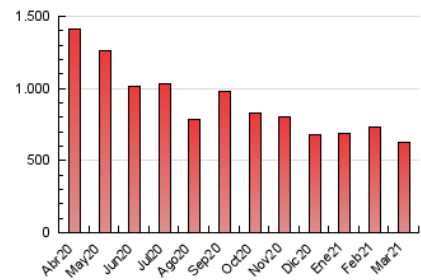

Páginas (x 1000)