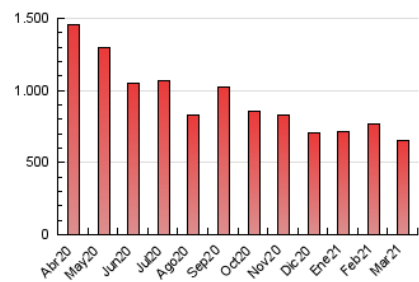

### 3. Por día del mes (Nacional e Internacional)

Día	N. únicos	Visitas	Páginas	Día	N. únicos	Visitas	Páginas	Día	N. únicos	Visitas	Páginas
1	8.553	12.930	24.654	11	9.927	14.079	28.213	21	5.224	7.791	14.249
2	7.806	11.941	22.596	12	8.050	12.323	26.375	22	6.574	10.162	21.706
3	9.382	13.485	27.654	13	5.715	8.531	14.922	23	15.834	19.587	33.298
4	7.097	10.900	22.964	14	5.989	8.787	17.460	24	9.615	13.157	24.615
5	6.416	10.219	23.822	15	7.186	11.139	23.595	25	7.741	11.208	23.240
6	5.922	8.991	18.296	16	6.994	10.726	21.425	26	6.737	10.319	20.874
7	5.873	9.000	16.132	17	6.768	10.508	21.396	27	5.699	8.342	16.569
8	7.329	11.444	23.411	18	6.273	9.872	20.325	28	4.899	7.272	12.960
9	6.942	10.989	23.615	19	6.253	9.580	19.209	29	6.171	9.570	20.197
10	5.196	8.086	17.220	20	5.176	7.756	14.364	30	6.614	10.296	21.250
								31	6.323	9.645	20.578

##### 4.1 Por día de la semana (promedio)

N. únicos / Visitas (x 100)

Páginas (x 100)

##### 4.2 Por franja horaria (promedio)

Visitas (x 1000)

Páginas (x 1000)

##### 4.3 Por meses

N. únicos / Visitas (x 1000)

Páginas (x 1000)