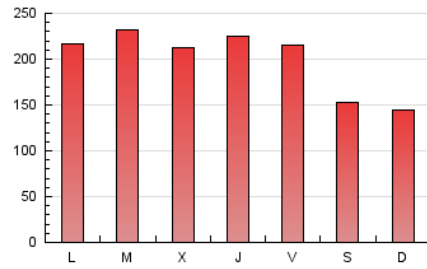

#### 3. Por día del mes (Nacional)

Día	N. únicos	Visitas	Páginas	Día	N. únicos	Visitas	Páginas	Día	N. únicos	Visitas	Páginas
1	8.019	12.173	23.381	11	9.331	13.297	26.833	21	4.960	7.384	13.585
2	7.399	11.333	21.552	12	7.559	11.630	25.096	22	6.036	9.484	20.577
3	8.985	12.867	26.385	13	5.433	8.083	14.214	23	15.073	18.631	31.541
4	6.695	10.315	21.874	14	5.662	8.311	16.622	24	9.203	12.544	23.517
5	6.077	9.684	22.779	15	6.787	10.552	22.542	25	7.305	10.615	22.131
6	5.620	8.539	17.512	16	6.599	10.107	20.356	26	6.295	9.698	19.815
7	5.610	8.607	15.501	17	6.379	9.907	20.337	27	5.222	7.730	15.608
8	6.987	10.870	22.382	18	5.886	9.352	19.382	28	4.627	6.874	12.330
9	6.510	10.373	22.393	19	5.874	9.036	18.243	29	5.784	9.002	19.210
10	4.911	7.644	16.328	20	4.905	7.344	13.589	30	6.136	9.639	20.062
								31	5.930	9.053	19.474

4. Gráficas (Nacional)

4.1 Por día de la semana (promedio)

N. únicos / Visitas (x 100)

Páginas (x 100)

4.2 Por franja horaria (promedio)

Visitas (x 1000)

Páginas (x 1000)

4.3 Por meses