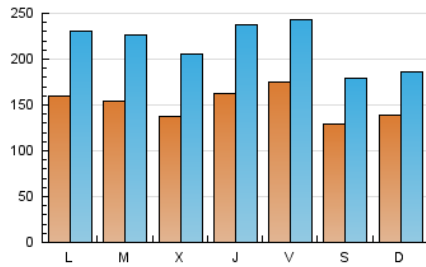

4. Gráficas (Nacional e Internacional)

4.1 Por día de la semana (promedio)

N. únicos / Visitas (x 100)