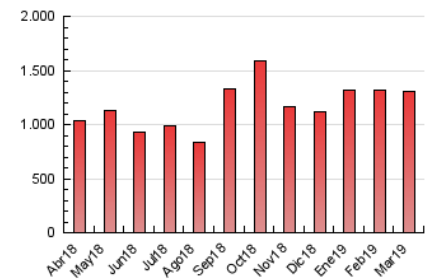

#### 3. Por día del mes (Nacional)

Día	N. únicos	Visitas	Páginas	Día	N. únicos	Visitas	Páginas	Día	N. únicos	Visitas	Páginas
1	12.529	18.177	37.550	11	16.407	23.014	48.528	21	12.140	18.816	39.598
2	15.237	20.052	34.440	12	10.866	16.781	38.791	22	13.509	19.953	46.566
3	12.264	16.580	31.281	13	9.797	15.758	35.602	23	9.991	14.478	30.891
4	13.560	19.900	44.520	14	18.024	25.542	50.803	24	10.876	15.386	28.885
5	15.394	22.660	49.625	15	21.295	28.113	55.201	25	15.949	22.825	50.825
6	16.225	23.096	51.558	16	9.461	14.142	27.396	26	16.794	23.730	49.506
7	20.454	28.511	64.451	17	16.807	21.755	43.673	27	12.956	19.010	41.169
8	20.697	28.487	60.585	18	14.798	21.429	45.297	28	10.663	16.372	36.099
9	11.891	16.348	32.254	19	15.225	22.269	45.331	29	14.814	20.417	44.850
10	13.719	18.122	34.032	20	13.002	19.413	40.171	30	14.241	19.082	37.088
								31	12.331	16.464	31.945

4. Gráficas (Nacional)

4.1 Por día de la semana (promedio)

N. únicos / Visitas (x 100)

Páginas (x 100)

4.2 Por franja horaria (promedio)

Visitas (x 1000)

Páginas (x 1000)

4.3 Por meses

N. únicos / Visitas (x 1000)

Páginas (x 1000)