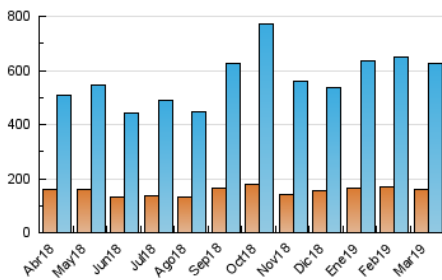

#### 3. Por día del mes (Nacional)

Día	N. únicos	Visitas	Páginas	Día	N. únicos	Visitas	Páginas	Día	N. únicos	Visitas	Páginas
1	12.529	18.177	37.550	11	16.407	23.014	48.528	21	12.140	18.816	39.598
2	15.237	20.052	34.440	12	10.866	16.781	38.791	22	13.509	19.953	46.566
3	12.264	16.580	31.281	13	9.797	15.758	35.602	23	9.991	14.478	30.891
4	13.560	19.900	44.520	14	18.024	25.542	50.803	24	10.876	15.386	28.885
5	15.394	22.660	49.625	15	21.295	28.113	55.201	25	15.949	22.825	50.825
6	16.225	23.096	51.558	16	9.461	14.142	27.396	26	16.794	23.730	49.506
7	20.454	28.511	64.451	17	16.807	21.755	43.673	27	12.956	19.010	41.169
8	20.697	28.487	60.585	18	14.798	21.429	45.297	28	10.663	16.372	36.099
9	11.891	16.348	32.254	19	15.225	22.269	45.331	29	14.814	20.417	44.850
10	13.719	18.122	34.032	20	13.002	19.413	40.171	30	14.241	19.082	37.088
								31	12.331	16.464	31.945

4. Gráficas (Nacional)

4.1 Por día de la semana (promedio)

N. únicos / Visitas (x 100)

Páginas (x 100)

4.2 Por franja horaria (promedio)

Visitas (x 1000)

Páginas (x 1000)

4.3 Por meses

N. únicos / Visitas (x 1000)

Páginas (x 1000)