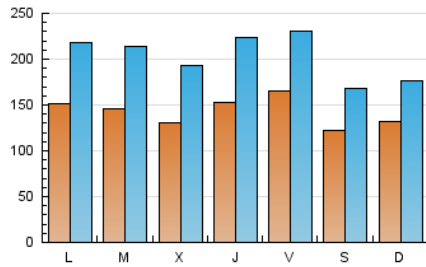

4. Gráficas (Nacional)

4.1 Por día de la semana (promedio)

N. únicos / Visitas (x 100)