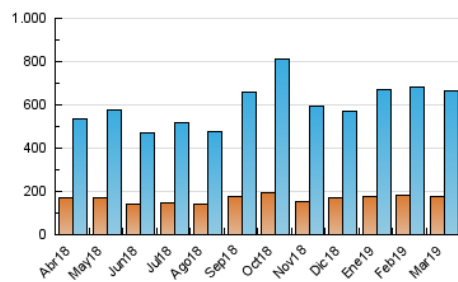

### 3. Por día del mes (Nacional e Internacional)

Día	N. únicos	Visitas	Páginas	Día	N. únicos	Visitas	Páginas	Día	N. únicos	Visitas	Páginas
1	13.190	19.308	39.642	11	17.313	24.395	51.054	21	12.992	20.156	41.929
2	15.985	21.100	36.002	12	11.750	18.045	41.124	22	14.324	21.280	49.141
3	12.932	17.605	32.965	13	10.579	16.963	37.701	23	10.679	15.529	32.635
4	14.343	21.120	46.826	14	19.032	26.980	53.232	24	11.472	16.360	30.471
5	16.309	24.001	52.245	15	22.322	29.556	57.784	25	16.775	24.119	53.490
6	17.116	24.456	54.362	16	10.152	15.210	29.144	26	17.654	25.110	52.130
7	21.565	30.120	67.805	17	17.535	22.837	45.565	27	13.717	20.270	43.690
8	21.727	29.947	63.321	18	15.632	22.688	47.660	28	11.519	17.666	38.437
9	12.587	17.423	34.011	19	16.043	23.609	47.748	29	15.617	21.692	47.200
10	14.368	19.178	35.765	20	13.801	20.711	42.517	30	14.968	20.190	38.934
								31	12.957	17.376	33.440

##### 4.1 Por día de la semana (promedio)

N. únicos / Visitas (x 100)

Páginas (x 100)

##### 4.2 Por franja horaria (promedio)

Visitas (x 1000)

Páginas (x 1000)

##### 4.3 Por meses

N. únicos / Visitas (x 1000)

Páginas (x 1000)