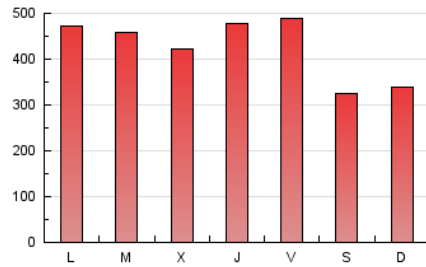

#### 2. Secciones (Nacional)

	PAGINAS	%
<b>HOME</b>	502.598	38.41 %
<b>RESTO</b>	805.913	61.59 %

#### 3. Por día del mes (Nacional)

Día	N. únicos	Visitas	Páginas	Día	N. únicos	Visitas	Páginas	Día	N. únicos	Visitas	Páginas
1	12.529	18.177	37.550	11	16.407	23.014	48.528	21	12.140	18.816	39.598
2	15.237	20.052	34.440	12	10.866	16.781	38.791	22	13.509	19.953	46.566
3	12.264	16.580	31.281	13	9.797	15.758	35.602	23	9.991	14.478	30.891
4	13.560	19.900	44.520	14	18.024	25.542	50.803	24	10.876	15.386	28.885
5	15.394	22.660	49.625	15	21.295	28.113	55.201	25	15.949	22.825	50.825
6	16.225	23.096	51.558	16	9.461	14.142	27.396	26	16.794	23.730	49.506
7	20.454	28.511	64.451	17	16.807	21.755	43.673	27	12.956	19.010	41.169
8	20.697	28.487	60.585	18	14.798	21.429	45.297	28	10.663	16.372	36.099
9	11.891	16.348	32.254	19	15.225	22.269	45.331	29	14.814	20.417	44.850
10	13.719	18.122	34.032	20	13.002	19.413	40.171	30	14.241	19.082	37.088
								31	12.331	16.464	31.945

4. Gráficas (Nacional)

4.1 Por día de la semana (promedio)

N. únicos / Visitas (x 100)

Páginas (x 100)

4.2 Por franja horaria (promedio)

Visitas (x 1000)

Páginas (x 1000)

4.3 Por meses