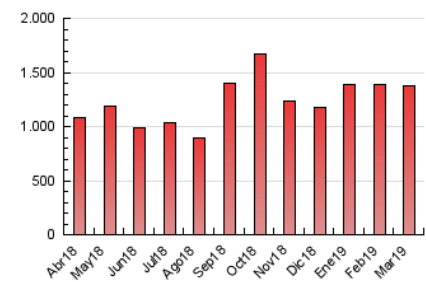

### 3. Por día del mes (Nacional e Internacional)

Día	N. únicos	Visitas	Páginas	Día	N. únicos	Visitas	Páginas	Día	N. únicos	Visitas	Páginas
1	13.190	19.308	39.642	11	17.313	24.395	51.054	21	12.992	20.156	41.929
2	15.985	21.100	36.002	12	11.750	18.045	41.124	22	14.324	21.280	49.141
3	12.932	17.605	32.965	13	10.579	16.963	37.701	23	10.679	15.529	32.635
4	14.343	21.120	46.826	14	19.032	26.980	53.232	24	11.472	16.360	30.471
5	16.309	24.001	52.245	15	22.322	29.556	57.784	25	16.775	24.119	53.490
6	17.116	24.456	54.362	16	10.152	15.210	29.144	26	17.654	25.110	52.130
7	21.565	30.120	67.805	17	17.535	22.837	45.565	27	13.717	20.270	43.690
8	21.727	29.947	63.321	18	15.632	22.688	47.660	28	11.519	17.666	38.437
9	12.587	17.423	34.011	19	16.043	23.609	47.748	29	15.617	21.692	47.200
10	14.368	19.178	35.765	20	13.801	20.711	42.517	30	14.968	20.190	38.934
								31	12.957	17.376	33.440

##### 4.1 Por día de la semana (promedio)

N. únicos / Visitas (x 100)

Páginas (x 100)

##### 4.2 Por franja horaria (promedio)

Visitas (x 1000)

Páginas (x 1000)

##### 4.3 Por meses

N. únicos / Visitas (x 1000)

Páginas (x 1000)