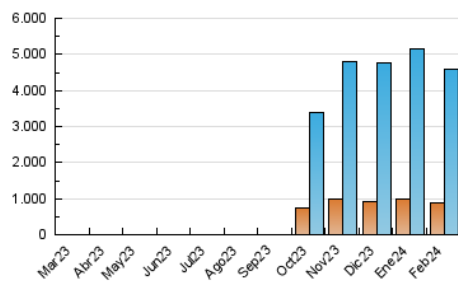

4.3 Por meses

N. únicos / Visitas (x 1000)