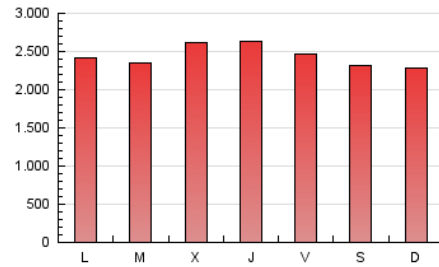

1. Cifras totales y promedios (Nacional)

MES - AÑO	NAVEGADORES UNICOS	VISITAS	PAGINAS
Febrero - 2024	850.207	4.509.194	7.087.570
PROMEDIO DIARIO	114.589	155.489	244.399
PROMEDIO LUNES-VIERNES	117.245	158.910	249.697
PROMEDIO SABADO-DOMINGO	107.616	146.512	230.492
PAGINAS / VISITAS	1,57		
DURACION MEDIA VISITAS	0:03:34		
TIEMPO INTERACCIÓN MEDIO	0:08:35		

2. Secciones (Nacional)

	PAGINAS	%
HOME	180.984	2.55 %
RESTO	6.906.586	97.45 %

3. Por día del mes (Nacional)

Día	N. únicos	Visitas	Páginas	Día	N. únicos	Visitas	Páginas	Día	N. únicos	Visitas	Páginas
1	131.903	183.626	286.894	11	119.379	160.899	248.744	21	124.373	164.311	257.202
2	109.059	148.518	234.396	12	109.734	143.506	214.688	22	130.572	171.033	259.971
3	103.247	147.768	241.079	13	88.917	115.100	169.331	23	119.990	157.878	251.203
4	106.673	146.636	228.587	14	105.407	146.708	234.005	24	111.572	147.854	238.158
5	129.263	168.598	270.651	15	131.253	179.850	285.354	25	99.287	126.140	186.270
6	115.947	157.757	253.263	16	118.115	161.388	257.434	26	117.883	165.201	245.400
7	126.377	170.201	282.050	17	104.093	147.021	238.054	27	127.449	183.065	288.551
8	109.844	145.909	227.008	18	112.368	160.070	251.991	28	118.443	163.366	270.455
9	113.179	157.899	242.424	19	108.301	144.340	233.625	29	119.496	165.179	253.771
10	104.312	135.704	211.050	20	106.643	143.669	225.961				

4. Gráficas (Nacional)

4.1 Por día de la semana (promedio)

N. únicos / Visitas (x 100)

Páginas (x 100)

4.2 Por franja horaria (promedio)

Visitas_ (x 1000)

Páginas (x 1000)

4.3 Por meses