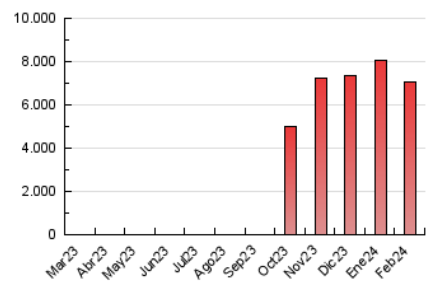

Páginas (x 1000)