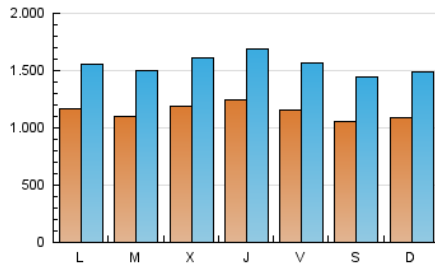

1. Cifras totales y promedios (Nacional)

MES - AÑO	NAVEGADORES UNICOS	VISITAS	PAGINAS
Febrero - 2024	850.207	4.509.194	7.087.570
PROMEDIO DIARIO	114.589	155.489	244.399
PROMEDIO LUNES-VIERNES	117.245	158.910	249.697
PROMEDIO SABADO-DOMINGO	107.616	146.512	230.492
PAGINAS / VISITAS	1,57		
DURACION MEDIA VISITAS	0:03:34		
TIEMPO INTERACCIÓN MEDIO	0:08:35		

2. Secciones (Nacional)

	PAGINAS	%
HOME	180.984	2.55 %
RESTO	6.906.586	97.45 %

3. Por día del mes (Nacional)

Día	N. únicos	Visitas	Páginas	Día	N. únicos	Visitas	Páginas	Día	N. únicos	Visitas	Páginas
1	131.903	183.626	286.894	11	119.379	160.899	248.744	21	124.373	164.311	257.202
2	109.059	148.518	234.396	12	109.734	143.506	214.688	22	130.572	171.033	259.971
3	103.247	147.768	241.079	13	88.917	115.100	169.331	23	119.990	157.878	251.203
4	106.673	146.636	228.587	14	105.407	146.708	234.005	24	111.572	147.854	238.158
5	129.263	168.598	270.651	15	131.253	179.850	285.354	25	99.287	126.140	186.270
6	115.947	157.757	253.263	16	118.115	161.388	257.434	26	117.883	165.201	245.400
7	126.377	170.201	282.050	17	104.093	147.021	238.054	27	127.449	183.065	288.551
8	109.844	145.909	227.008	18	112.368	160.070	251.991	28	118.443	163.366	270.455
9	113.179	157.899	242.424	19	108.301	144.340	233.625	29	119.496	165.179	253.771
10	104.312	135.704	211.050	20	106.643	143.669	225.961				

4. Gráficas (Nacional)

4.1 Por día de la semana (promedio)

N. únicos / Visitas (x 100)

Páginas (x 100)

4.2 Por franja horaria (promedio)

Visitas_ (x 1000)

Páginas (x 1000)

4.3 Por meses