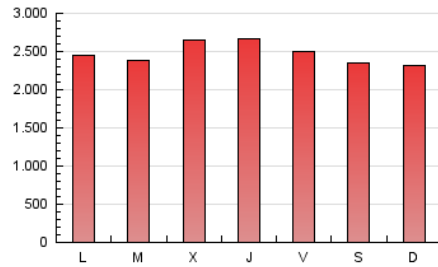

1. Cifras totales y promedios (Nacional e Internacional)

MES - AÑO	NAVEGADORES UNICOS	VISITAS	PAGINAS
Febrero - 2024	872.166	4.577.183	7.192.780
PROMEDIO DIARIO	116.481	157.834	248.027
PROMEDIO LUNES-VIERNES	119.173	161.298	253.417
PROMEDIO SABADO-DOMINGO	109.413	148.739	233.877
PAGINAS / VISITAS	1,57		
DURACION MEDIA VISITAS	0:03:35		
TIEMPO INTERACCIÓN MEDIO	0:08:28		

2. Secciones (Nacional e Internacional)

	PAGINAS	%
HOME	187.489	2.61 %
RESTO	7.005.291	97.39 %

3. Por día del mes (Nacional e Internacional)

Día	N. únicos	Visitas	Páginas	Día	N. únicos	Visitas	Páginas	Día	N. únicos	Visitas	Páginas
1	133.964	186.210	291.070	11	121.523	163.166	252.266	21	126.500	166.742	261.072
2	110.782	150.498	237.932	12	111.570	145.642	218.074	22	132.754	173.857	264.062
3	104.889	150.049	244.363	13	90.487	116.499	172.139	23	122.430	161.412	255.532
4	108.231	148.909	231.867	14	106.936	148.617	237.266	24	113.659	150.576	241.978
5	131.520	170.750	274.426	15	133.116	182.696	289.217	25	100.984	128.454	189.311
6	117.827	160.092	256.982	16	120.424	163.476	261.200	26	119.600	167.562	248.868
7	128.183	172.345	286.153	17	105.754	148.747	241.471	27	129.342	185.029	292.535
8	111.709	148.733	230.805	18	114.012	162.550	255.331	28	120.510	165.655	274.212
9	115.144	160.161	246.024	19	109.901	146.801	237.075	29	121.689	167.613	257.696
10	106.253	137.464	214.428	20	108.251	146.878	229.425				

4. Gráficas (Nacional e Internacional)

4.1 Por día de la semana (promedio)

N. únicos / Visitas (x 100)

Páginas (x 100)

4.2 Por franja horaria (promedio)

Visitas_ (x 1000)

Páginas (x 1000)

4.3 Por meses