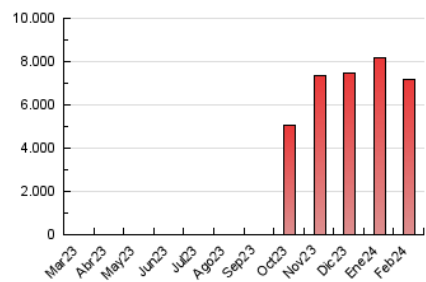

Páginas (x 1000)