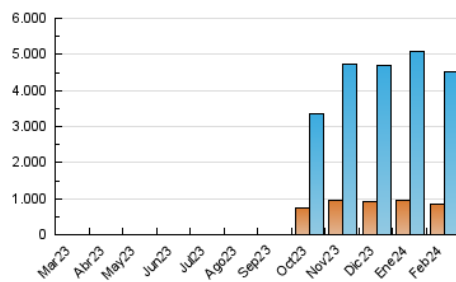

4.3 Por meses

N. únicos / Visitas (x 1000)