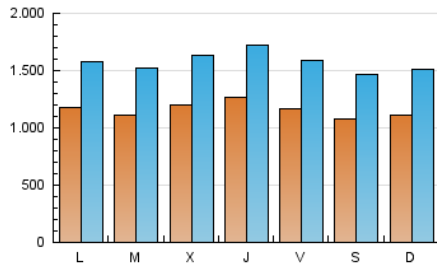

1. Cifras totales y promedios (Nacional e Internacional)

MES - AÑO	NAVEGADORES UNICOS	VISITAS	PAGINAS
Febrero - 2024	872.166	4.577.183	7.192.780
PROMEDIO DIARIO	116.481	157.834	248.027
PROMEDIO LUNES-VIERNES	119.173	161.298	253.417
PROMEDIO SABADO-DOMINGO	109.413	148.739	233.877
PAGINAS / VISITAS	1,57		
DURACION MEDIA VISITAS	0:03:35		
TIEMPO INTERACCIÓN MEDIO	0:08:28		

2. Secciones (Nacional e Internacional)

	PAGINAS	%
HOME	187.489	2.61 %
RESTO	7.005.291	97.39 %

3. Por día del mes (Nacional e Internacional)

Día	N. únicos	Visitas	Páginas	Día	N. únicos	Visitas	Páginas	Día	N. únicos	Visitas	Páginas
1	133.964	186.210	291.070	11	121.523	163.166	252.266	21	126.500	166.742	261.072
2	110.782	150.498	237.932	12	111.570	145.642	218.074	22	132.754	173.857	264.062
3	104.889	150.049	244.363	13	90.487	116.499	172.139	23	122.430	161.412	255.532
4	108.231	148.909	231.867	14	106.936	148.617	237.266	24	113.659	150.576	241.978
5	131.520	170.750	274.426	15	133.116	182.696	289.217	25	100.984	128.454	189.311
6	117.827	160.092	256.982	16	120.424	163.476	261.200	26	119.600	167.562	248.868
7	128.183	172.345	286.153	17	105.754	148.747	241.471	27	129.342	185.029	292.535
8	111.709	148.733	230.805	18	114.012	162.550	255.331	28	120.510	165.655	274.212
9	115.144	160.161	246.024	19	109.901	146.801	237.075	29	121.689	167.613	257.696
10	106.253	137.464	214.428	20	108.251	146.878	229.425				

4. Gráficas (Nacional e Internacional)

4.1 Por día de la semana (promedio)

N. únicos / Visitas (x 100)

Páginas (x 100)

4.2 Por franja horaria (promedio)

Visitas_ (x 1000)

Páginas (x 1000)

4.3 Por meses