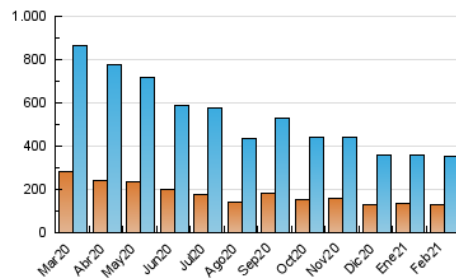

2. Secciones (Nacional)

	PAGINAS	%
HOME	338.219	46.09 %
RESTO	395.644	53.91 %

3. Por día del mes (Nacional)

Día	N. únicos	Visitas	Páginas	Día	N. únicos	Visitas	Páginas	Día	N. únicos	Visitas	Páginas
1	8.707	12.501	25.654	11	6.840	10.515	24.616	21	10.829	14.946	28.483
2	12.570	16.354	33.128	12	6.443	10.063	20.368	22	13.993	18.741	36.292
3	9.699	13.267	28.715	13	5.586	8.385	17.683	23	18.625	23.458	43.866
4	6.994	10.446	22.169	14	8.847	13.486	25.910	24	10.120	14.605	30.870
5	6.325	9.576	18.867	15	9.301	13.814	31.357	25	7.316	11.327	23.684
6	7.357	10.258	20.703	16	7.440	11.572	25.831	26	6.818	10.385	20.943
7	9.180	12.429	24.770	17	7.037	11.273	26.337	27	10.621	13.943	27.900
8	10.663	14.348	27.170	18	9.409	13.599	29.852	28	8.048	11.367	22.154
9	6.535	10.004	20.162	19	8.079	12.358	27.285				
10	6.465	10.085	22.913	20	8.355	12.187	26.181				

4. Gráficas (Nacional)

4.1 Por día de la semana (promedio)

N. únicos / Visitas (x 100)

Páginas (x 100)

4.2 Por franja horaria (promedio)

Visitas (x 1000)

Páginas (x 1000)

4.3 Por meses

N. únicos / Visitas (x 1000)

Páginas (x 1000)

5. Observaciones

Este Medio Electrónico de Comunicación ha sido medido por la herramienta Google Analytics de Google

6. Definiciones básicas (Para más información ver Normas Técnicas para el Control de los Medios Electrónicos de Comunicación)

Visita:

Una secuencia ininterrumpida de páginas servidas a un usuario válido. Si dicho usuario no realiza peticiones de páginas en un periodo de tiempo (30 min) la siguiente petición constituirá el inicio de una nueva visita.