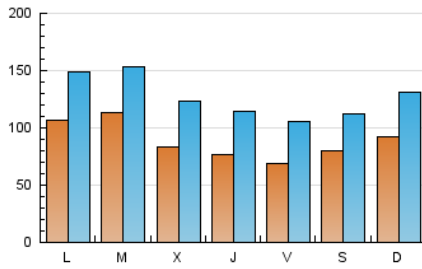

e-Notícies

1. Cifras totales y promedios (Nacional)

MES - AÑO	NAVEGADORES UNICOS	VISITAS	PAGINAS
Febrero - 2021	132.022	355.292	733.863
PROMEDIO DIARIO	8.864	12.689	26.209
PROMEDIO LUNES-VIERNES	8.969	12.915	27.004
PROMEDIO SABADO-DOMINGO	8.603	12.125	24.223
PAGINAS / VISITAS	2,07		
DURACION MEDIA VISITAS	0:02:21		
DURACION MEDIA PAGINAS	0:02:12		

2. Secciones (Nacional)

	PAGINAS	%
HOME	338.219	46.09 %
RESTO	395.644	53.91 %

3. Por día del mes (Nacional)

Día	N. únicos	Visitas	Páginas	Día	N. únicos	Visitas	Páginas	Día	N. únicos	Visitas	Páginas
1	8.707	12.501	25.654	11	6.840	10.515	24.616	21	10.829	14.946	28.483
2	12.570	16.354	33.128	12	6.443	10.063	20.368	22	13.993	18.741	36.292
3	9.699	13.267	28.715	13	5.586	8.385	17.683	23	18.625	23.458	43.866
4	6.994	10.446	22.169	14	8.847	13.486	25.910	24	10.120	14.605	30.870
5	6.325	9.576	18.867	15	9.301	13.814	31.357	25	7.316	11.327	23.684
6	7.357	10.258	20.703	16	7.440	11.572	25.831	26	6.818	10.385	20.943
7	9.180	12.429	24.770	17	7.037	11.273	26.337	27	10.621	13.943	27.900
8	10.663	14.348	27.170	18	9.409	13.599	29.852	28	8.048	11.367	22.154
9	6.535	10.004	20.162	19	8.079	12.358	27.285				
10	6.465	10.085	22.913	20	8.355	12.187	26.181				

4. Gráficas (Nacional)

4.1 Por día de la semana (promedio)

N. únicos / Visitas (x 100)

Páginas (x 100)

4.2 Por franja horaria (promedio)

Visitas (x 1000)

Páginas (x 1000)

4.3 Por meses