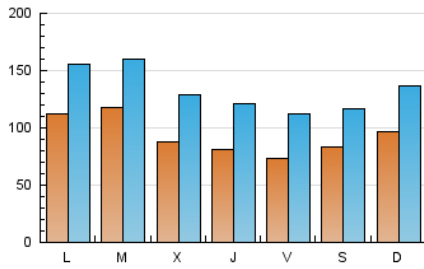

e-Notícies

1. Cifras totales y promedios (Nacional e Internacional)

MES - AÑO	NAVEGADORES UNICOS	VISITAS	PAGINAS
Febrero - 2021	140.475	372.513	766.262
PROMEDIO DIARIO	9.302	13.304	27.367
PROMEDIO LUNES-VIERNES	9.424	13.549	28.211
PROMEDIO SABADO-DOMINGO	8.998	12.693	25.255
PAGINAS / VISITAS	2,06		
DURACION MEDIA VISITAS	0:02:19		
DURACION MEDIA PAGINAS	0:02:12		

2. Secciones (Nacional e Internacional)

	PAGINAS	%
HOME	352.906	46.06 %
RESTO	413.356	53.94 %

3. Por día del mes (Nacional e Internacional)

Día	N. únicos	Visitas	Páginas	Día	N. únicos	Visitas	Páginas	Día	N. únicos	Visitas	Páginas
1	9.103	13.070	26.709	11	7.252	11.118	25.771	21	11.353	15.639	29.720
2	12.965	16.918	34.244	12	6.795	10.600	21.327	22	14.642	19.541	37.715
3	10.172	13.883	29.982	13	5.911	8.848	18.553	23	19.147	24.206	45.393
4	7.370	10.986	23.175	14	9.280	14.206	27.185	24	10.604	15.314	32.321
5	6.713	10.118	19.848	15	9.870	14.625	32.936	25	7.784	11.969	24.886
6	7.686	10.731	21.585	16	7.970	12.258	27.200	26	7.213	10.940	21.928
7	9.692	13.068	25.884	17	7.467	11.889	27.523	27	10.928	14.423	28.885
8	11.083	14.926	28.327	18	9.819	14.203	31.027	28	8.368	11.859	23.026
9	6.897	10.549	21.169	19	8.775	13.230	28.737				
10	6.830	10.629	24.004	20	8.768	12.767	27.202				

4. Gráficas (Nacional e Internacional)

4.1 Por día de la semana (promedio)

N. únicos / Visitas (x 100)

Páginas (x 100)

4.2 Por franja horaria (promedio)

Visitas (x 1000)

Páginas (x 1000)

4.3 Por meses