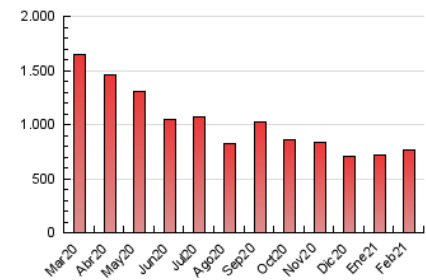

Páginas (x 1000)