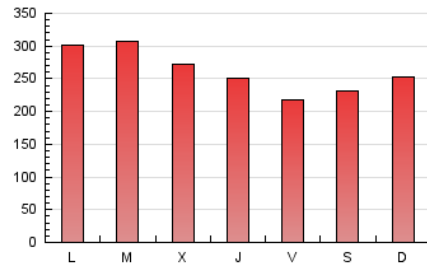

e-Notícies

1. Cifras totales y promedios (Nacional)

MES - AÑO	NAVEGADORES UNICOS	VISITAS	PAGINAS
Febrero - 2021	132.022	355.292	733.863
PROMEDIO DIARIO	8.864	12.689	26.209
PROMEDIO LUNES-VIERNES	8.969	12.915	27.004
PROMEDIO SABADO-DOMINGO	8.603	12.125	24.223
PAGINAS / VISITAS	2,07		
DURACION MEDIA VISITAS	0:02:21		
DURACION MEDIA PAGINAS	0:02:12		

2. Secciones (Nacional)

	PAGINAS	%
HOME	338.219	46.09 %
RESTO	395.644	53.91 %

3. Por día del mes (Nacional)

Día	N. únicos	Visitas	Páginas	Día	N. únicos	Visitas	Páginas	Día	N. únicos	Visitas	Páginas
1	8.707	12.501	25.654	11	6.840	10.515	24.616	21	10.829	14.946	28.483
2	12.570	16.354	33.128	12	6.443	10.063	20.368	22	13.993	18.741	36.292
3	9.699	13.267	28.715	13	5.586	8.385	17.683	23	18.625	23.458	43.866
4	6.994	10.446	22.169	14	8.847	13.486	25.910	24	10.120	14.605	30.870
5	6.325	9.576	18.867	15	9.301	13.814	31.357	25	7.316	11.327	23.684
6	7.357	10.258	20.703	16	7.440	11.572	25.831	26	6.818	10.385	20.943
7	9.180	12.429	24.770	17	7.037	11.273	26.337	27	10.621	13.943	27.900
8	10.663	14.348	27.170	18	9.409	13.599	29.852	28	8.048	11.367	22.154
9	6.535	10.004	20.162	19	8.079	12.358	27.285				
10	6.465	10.085	22.913	20	8.355	12.187	26.181				

4. Gráficas (Nacional)

4.1 Por día de la semana (promedio)

N. únicos / Visitas (x 100)

Páginas (x 100)

4.2 Por franja horaria (promedio)

Visitas (x 1000)

Páginas (x 1000)

4.3 Por meses