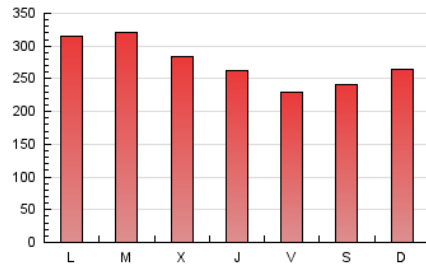

e-Notícies

1. Cifras totales y promedios (Nacional e Internacional)

MES - AÑO	NAVEGADORES UNICOS	VISITAS	PAGINAS
Febrero - 2021	140.475	372.513	766.262
PROMEDIO DIARIO	9.302	13.304	27.367
PROMEDIO LUNES-VIERNES	9.424	13.549	28.211
PROMEDIO SABADO-DOMINGO	8.998	12.693	25.255
PAGINAS / VISITAS	2,06		
DURACION MEDIA VISITAS	0:02:19		
DURACION MEDIA PAGINAS	0:02:12		

2. Secciones (Nacional e Internacional)

	PAGINAS	%
HOME	352.906	46.06 %
RESTO	413.356	53.94 %

3. Por día del mes (Nacional e Internacional)

Día	N. únicos	Visitas	Páginas	Día	N. únicos	Visitas	Páginas	Día	N. únicos	Visitas	Páginas
1	9.103	13.070	26.709	11	7.252	11.118	25.771	21	11.353	15.639	29.720
2	12.965	16.918	34.244	12	6.795	10.600	21.327	22	14.642	19.541	37.715
3	10.172	13.883	29.982	13	5.911	8.848	18.553	23	19.147	24.206	45.393
4	7.370	10.986	23.175	14	9.280	14.206	27.185	24	10.604	15.314	32.321
5	6.713	10.118	19.848	15	9.870	14.625	32.936	25	7.784	11.969	24.886
6	7.686	10.731	21.585	16	7.970	12.258	27.200	26	7.213	10.940	21.928
7	9.692	13.068	25.884	17	7.467	11.889	27.523	27	10.928	14.423	28.885
8	11.083	14.926	28.327	18	9.819	14.203	31.027	28	8.368	11.859	23.026
9	6.897	10.549	21.169	19	8.775	13.230	28.737				
10	6.830	10.629	24.004	20	8.768	12.767	27.202				

4. Gráficas (Nacional e Internacional)

4.1 Por día de la semana (promedio)

N. únicos / Visitas (x 100)

Páginas (x 100)

4.2 Por franja horaria (promedio)

Visitas (x 1000)

Páginas (x 1000)

4.3 Por meses