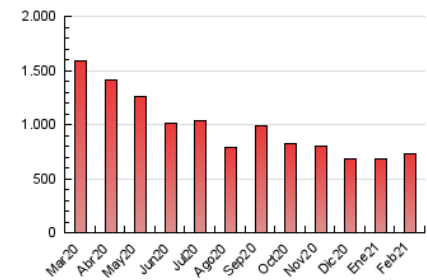

e-Notícies

1. Cifras totales y promedios (Nacional)

MES - AÑO	NAVEGADORES UNICOS	VISITAS	PAGINAS
Febrero - 2021	132.022	355.292	733.863
PROMEDIO DIARIO	8.864	12.689	26.209
PROMEDIO LUNES-VIERNES	8.969	12.915	27.004
PROMEDIO SABADO-DOMINGO	8.603	12.125	24.223
PAGINAS / VISITAS	2,07		
DURACION MEDIA VISITAS	0:02:21		
DURACION MEDIA PAGINAS	0:02:12		

2. Secciones (Nacional)

	PAGINAS	%
HOME	338.219	46.09 %
RESTO	395.644	53.91 %

3. Por día del mes (Nacional)

Día	N. únicos	Visitas	Páginas	Día	N. únicos	Visitas	Páginas	Día	N. únicos	Visitas	Páginas
1	8.707	12.501	25.654	11	6.840	10.515	24.616	21	10.829	14.946	28.483
2	12.570	16.354	33.128	12	6.443	10.063	20.368	22	13.993	18.741	36.292
3	9.699	13.267	28.715	13	5.586	8.385	17.683	23	18.625	23.458	43.866
4	6.994	10.446	22.169	14	8.847	13.486	25.910	24	10.120	14.605	30.870
5	6.325	9.576	18.867	15	9.301	13.814	31.357	25	7.316	11.327	23.684
6	7.357	10.258	20.703	16	7.440	11.572	25.831	26	6.818	10.385	20.943
7	9.180	12.429	24.770	17	7.037	11.273	26.337	27	10.621	13.943	27.900
8	10.663	14.348	27.170	18	9.409	13.599	29.852	28	8.048	11.367	22.154
9	6.535	10.004	20.162	19	8.079	12.358	27.285				
10	6.465	10.085	22.913	20	8.355	12.187	26.181				

4. Gráficas (Nacional)

4.1 Por día de la semana (promedio)

N. únicos / Visitas (x 100)

Páginas (x 100)

4.2 Por franja horaria (promedio)

Visitas (x 1000)

Páginas (x 1000)

4.3 Por meses

N. únicos / Visitas (x 1000)

Páginas (x 1000)

5. Observaciones

Este Medio Electrónico de Comunicación ha sido medido por la herramienta Google Analytics de Google

6. Definiciones básicas (Para más información ver Normas Técnicas para el Control de los Medios Electrónicos de Comunicación)