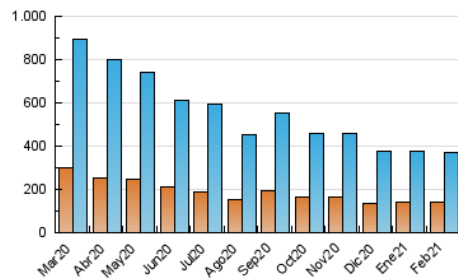

4.3 Por meses

N. únicos / Visitas (x 1000)