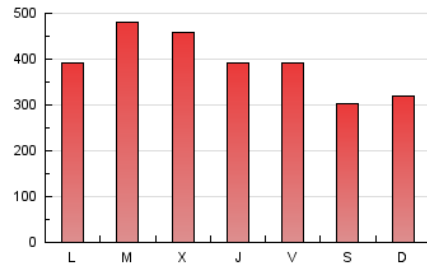

### 1. Cifras totales y promedios (Nacional e Internacional)

MES - AÑO	NAVEGADORES UNICOS	VISITAS	PAGINAS
Febrero - 2020	189.329	595.404	1.125.694
<b>PROMEDIO DIARIO</b>	<b>15.426</b>	<b>20.531</b>	<b>38.817</b>
<b>PROMEDIO LUNES-VIERNES</b>	16.328	21.939	42.297
<b>PROMEDIO SABADO-DOMINGO</b>	13.421	17.403	31.085
<b>PAGINAS / VISITAS</b>	1,89		
<b>DURACION MEDIA VISITAS</b>	0:01:51		
<b>DURACION MEDIA PAGINAS</b>	0:02:05		

### 3. Por día del mes (Nacional e Internacional)

Día	N. únicos	Visitas	Páginas	Día	N. únicos	Visitas	Páginas	Día	N. únicos	Visitas	Páginas
1	12.373	16.236	28.183	11	17.414	23.598	48.418	21	15.506	20.584	39.076
2	13.466	16.934	29.495	12	19.150	25.840	49.753	22	12.050	15.908	29.367
3	17.873	23.236	40.707	13	17.117	23.203	45.730	23	13.089	17.056	30.223
4	22.560	30.358	57.668	14	20.138	26.042	45.052	24	12.412	17.283	32.510
5	16.385	22.024	42.113	15	12.652	16.453	29.537	25	15.079	21.227	42.653
6	14.736	20.186	38.938	16	10.522	14.463	28.714	26	20.882	26.835	48.891
7	13.186	18.004	35.098	17	12.685	17.773	37.664	27	13.472	18.115	33.383
8	17.095	21.813	36.855	18	16.219	21.960	43.884	28	14.606	19.209	37.117
9	18.999	23.264	39.734	19	14.803	20.073	42.908	29	10.539	14.498	27.656
10	16.409	22.044	45.684	20	15.924	21.185	38.683				

4. Gráficas (Nacional e Internacional)

4.1 Por día de la semana (promedio)

N. únicos / Visitas (x 100)

Páginas (x 100)

4.2 Por franja horaria (promedio)

Visitas (x 1000)

Páginas (x 1000)

4.3 Por meses