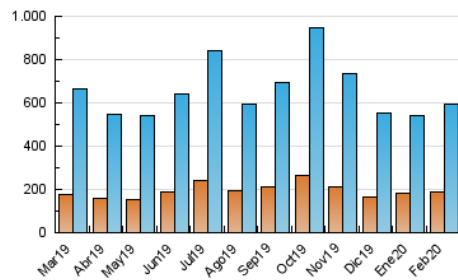

### 3. Por día del mes (Nacional e Internacional)

Día	N. únicos	Visitas	Páginas	Día	N. únicos	Visitas	Páginas	Día	N. únicos	Visitas	Páginas
1	12.373	16.236	28.183	11	17.414	23.598	48.418	21	15.506	20.584	39.076
2	13.466	16.934	29.495	12	19.150	25.840	49.753	22	12.050	15.908	29.367
3	17.873	23.236	40.707	13	17.117	23.203	45.730	23	13.089	17.056	30.223
4	22.560	30.358	57.668	14	20.138	26.042	45.052	24	12.412	17.283	32.510
5	16.385	22.024	42.113	15	12.652	16.453	29.537	25	15.079	21.227	42.653
6	14.736	20.186	38.938	16	10.522	14.463	28.714	26	20.882	26.835	48.891
7	13.186	18.004	35.098	17	12.685	17.773	37.664	27	13.472	18.115	33.383
8	17.095	21.813	36.855	18	16.219	21.960	43.884	28	14.606	19.209	37.117
9	18.999	23.264	39.734	19	14.803	20.073	42.908	29	10.539	14.498	27.656
10	16.409	22.044	45.684	20	15.924	21.185	38.683				

4. Gráficas (Nacional e Internacional)

4.1 Por día de la semana (promedio)

N. únicos / Visitas (x 100)

Páginas (x 100)

4.2 Por franja horaria (promedio)

Visitas (x 1000)

Páginas (x 1000)

4.3 Por meses

N. únicos / Visitas (x 1000)

Páginas (x 1000)