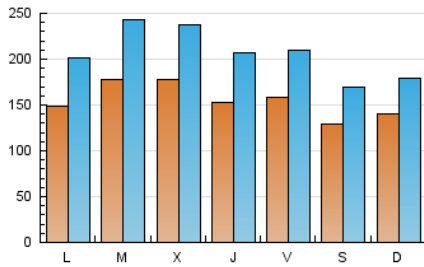

4. Gráficas (Nacional e Internacional)

4.1 Por día de la semana (promedio)

N. únicos / Visitas (x 100)