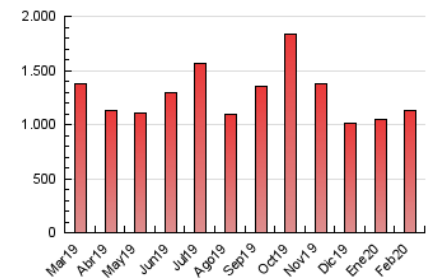

Páginas (x 1000)