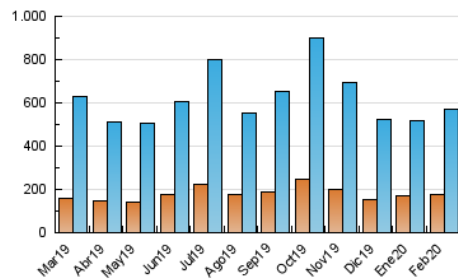

#### 3. Por día del mes (Nacional)

Día	N. únicos	Visitas	Páginas	Día	N. únicos	Visitas	Páginas	Día	N. únicos	Visitas	Páginas
1	11.883	15.545	27.110	11	16.705	22.637	46.483	21	14.787	19.689	37.439
2	12.945	16.228	28.305	12	18.390	24.777	47.773	22	11.584	15.242	28.218
3	17.205	22.272	39.025	13	16.355	22.166	43.812	23	12.602	16.441	29.153
4	21.790	29.275	55.477	14	19.567	25.182	43.495	24	11.889	16.516	31.259
5	15.765	21.127	40.445	15	12.212	15.822	28.424	25	14.387	20.295	40.915
6	14.002	19.212	37.208	16	10.107	13.830	27.538	26	20.189	25.900	47.290
7	12.615	17.162	33.490	17	12.036	16.881	35.924	27	12.791	17.251	31.886
8	16.553	21.068	35.595	18	15.543	21.011	41.981	28	13.962	18.380	35.524
9	18.416	22.553	38.467	19	14.271	19.188	41.044	29	9.923	13.724	26.367
10	15.735	21.097	43.858	20	15.302	20.302	37.090				

4. Gráficas (Nacional)

4.1 Por día de la semana (promedio)

N. únicos / Visitas (x 100)

Páginas (x 100)

4.2 Por franja horaria (promedio)

Visitas (x 1000)

Páginas (x 1000)

4.3 Por meses

N. únicos / Visitas (x 1000)

Páginas (x 1000)