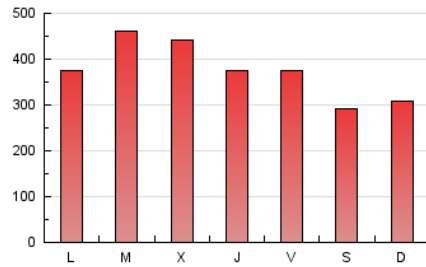

#### 3. Por día del mes (Nacional)

Día	N. únicos	Visitas	Páginas	Día	N. únicos	Visitas	Páginas	Día	N. únicos	Visitas	Páginas
1	11.883	15.545	27.110	11	16.705	22.637	46.483	21	14.787	19.689	37.439
2	12.945	16.228	28.305	12	18.390	24.777	47.773	22	11.584	15.242	28.218
3	17.205	22.272	39.025	13	16.355	22.166	43.812	23	12.602	16.441	29.153
4	21.790	29.275	55.477	14	19.567	25.182	43.495	24	11.889	16.516	31.259
5	15.765	21.127	40.445	15	12.212	15.822	28.424	25	14.387	20.295	40.915
6	14.002	19.212	37.208	16	10.107	13.830	27.538	26	20.189	25.900	47.290
7	12.615	17.162	33.490	17	12.036	16.881	35.924	27	12.791	17.251	31.886
8	16.553	21.068	35.595	18	15.543	21.011	41.981	28	13.962	18.380	35.524
9	18.416	22.553	38.467	19	14.271	19.188	41.044	29	9.923	13.724	26.367
10	15.735	21.097	43.858	20	15.302	20.302	37.090				

4. Gráficas (Nacional)

4.1 Por día de la semana (promedio)

N. únicos / Visitas (x 100)

Páginas (x 100)

4.2 Por franja horaria (promedio)

Visitas (x 1000)

Páginas (x 1000)

4.3 Por meses