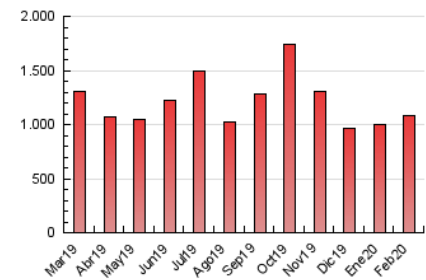

#### 3. Por día del mes (Nacional)

Día	N. únicos	Visitas	Páginas	Día	N. únicos	Visitas	Páginas	Día	N. únicos	Visitas	Páginas
1	11.883	15.545	27.110	11	16.705	22.637	46.483	21	14.787	19.689	37.439
2	12.945	16.228	28.305	12	18.390	24.777	47.773	22	11.584	15.242	28.218
3	17.205	22.272	39.025	13	16.355	22.166	43.812	23	12.602	16.441	29.153
4	21.790	29.275	55.477	14	19.567	25.182	43.495	24	11.889	16.516	31.259
5	15.765	21.127	40.445	15	12.212	15.822	28.424	25	14.387	20.295	40.915
6	14.002	19.212	37.208	16	10.107	13.830	27.538	26	20.189	25.900	47.290
7	12.615	17.162	33.490	17	12.036	16.881	35.924	27	12.791	17.251	31.886
8	16.553	21.068	35.595	18	15.543	21.011	41.981	28	13.962	18.380	35.524
9	18.416	22.553	38.467	19	14.271	19.188	41.044	29	9.923	13.724	26.367
10	15.735	21.097	43.858	20	15.302	20.302	37.090				

4. Gráficas (Nacional)

4.1 Por día de la semana (promedio)

N. únicos / Visitas (x 100)

Páginas (x 100)

4.2 Por franja horaria (promedio)

Visitas (x 1000)

Páginas (x 1000)

4.3 Por meses

N. únicos / Visitas (x 1000)

Páginas (x 1000)