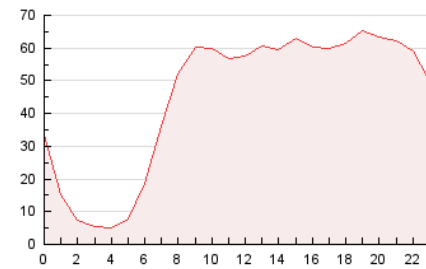

#### 3. Por día del mes (Nacional)

Día	N. únicos	Visitas	Páginas	Día	N. únicos	Visitas	Páginas	Día	N. únicos	Visitas	Páginas
1	11.883	15.545	27.110	11	16.705	22.637	46.483	21	14.787	19.689	37.439
2	12.945	16.228	28.305	12	18.390	24.777	47.773	22	11.584	15.242	28.218
3	17.205	22.272	39.025	13	16.355	22.166	43.812	23	12.602	16.441	29.153
4	21.790	29.275	55.477	14	19.567	25.182	43.495	24	11.889	16.516	31.259
5	15.765	21.127	40.445	15	12.212	15.822	28.424	25	14.387	20.295	40.915
6	14.002	19.212	37.208	16	10.107	13.830	27.538	26	20.189	25.900	47.290
7	12.615	17.162	33.490	17	12.036	16.881	35.924	27	12.791	17.251	31.886
8	16.553	21.068	35.595	18	15.543	21.011	41.981	28	13.962	18.380	35.524
9	18.416	22.553	38.467	19	14.271	19.188	41.044	29	9.923	13.724	26.367
10	15.735	21.097	43.858	20	15.302	20.302	37.090				

4. Gráficas (Nacional)

4.1 Por día de la semana (promedio)

N. únicos / Visitas (x 100)

Páginas (x 100)

4.2 Por franja horaria (promedio)

Visitas (x 1000)

Páginas (x 1000)

4.3 Por meses