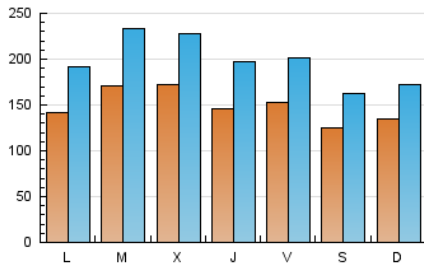

4. Gráficas (Nacional)

4.1 Por día de la semana (promedio)

N. únicos / Visitas (x 100)