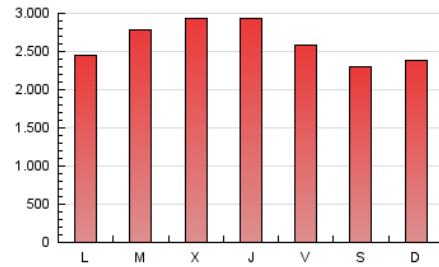

1. Cifras totales y promedios (Nacional e Internacional)

MES - AÑO	NAVEGADORES UNICOS	VISITAS	PAGINAS
Enero - 2024	972.024	5.150.320	8.159.324
PROMEDIO DIARIO	122.807	166.139	263.204
PROMEDIO LUNES-VIERNES	126.718	172.851	273.386
PROMEDIO SABADO-DOMINGO	111.564	146.843	233.930
PAGINAS / VISITAS	1,58		
DURACION MEDIA VISITAS	0:03:44		
TIEMPO INTERACCIÓN MEDIO	0:09:24		

2. Secciones (Nacional e Internacional)

	PAGINAS	%
HOME	201.900	2.47 %
RESTO	7.957.424	97.53 %

3. Por día del mes (Nacional e Internacional)

Día	N. únicos	Visitas	Páginas	Día	N. únicos	Visitas	Páginas	Día	N. únicos	Visitas	Páginas
1	131.332	177.385	252.909	11	129.243	175.716	277.079	21	116.566	156.404	252.439
2	165.927	229.234	347.109	12	116.451	154.308	245.021	22	113.444	155.614	253.606
3	171.160	243.675	381.468	13	117.986	158.795	258.499	23	107.702	143.461	226.872
4	160.564	232.306	379.267	14	116.682	152.154	239.457	24	105.759	143.385	235.843
5	146.446	195.123	305.152	15	102.471	131.247	212.569	25	110.169	153.693	246.970
6	123.216	153.005	228.089	16	113.560	147.250	240.913	26	104.121	142.854	242.967
7	125.400	169.328	280.585	17	119.674	158.821	256.072	27	100.524	132.357	216.946
8	137.674	187.017	282.800	18	129.669	173.172	267.963	28	90.092	118.619	182.267
9	135.538	180.597	271.114	19	115.013	159.295	242.717	29	102.458	138.724	219.140
10	136.165	191.405	304.260	20	102.045	134.084	213.161	30	136.548	184.305	304.939
								31	123.427	176.987	291.131

4. Gráficas (Nacional e Internacional)

4.1 Por día de la semana (promedio)

N. únicos / Visitas (x 100)

Páginas (x 100)

4.2 Por franja horaria (promedio)

Visitas_ (x 1000)

Páginas (x 1000)

4.3 Por meses