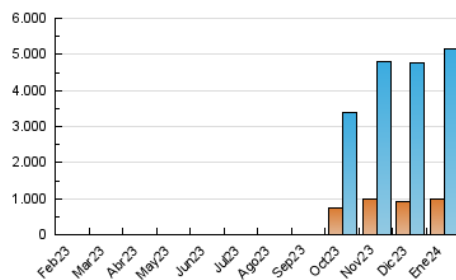

4.3 Por meses

N. únicos / Visitas (x 1000)