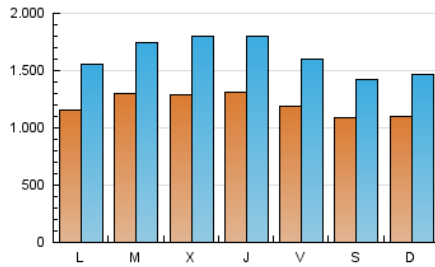

1. Cifras totales y promedios (Nacional)

MES - AÑO	NAVEGADORES UNICOS	VISITAS	PAGINAS
Enero - 2024	951.837	5.071.744	8.046.397
PROMEDIO DIARIO	120.905	163.605	259.561
PROMEDIO LUNES-VIERNES	124.741	170.163	269.559
PROMEDIO SABADO-DOMINGO	109.878	144.750	230.816
PAGINAS / VISITAS	1,59		
DURACION MEDIA VISITAS	0:03:45		
TIEMPO INTERACCIÓN MEDIO	0:09:29		

2. Secciones (Nacional)

	PAGINAS	%
HOME	193.722	2.41 %
RESTO	7.852.675	97.59 %

3. Por día del mes (Nacional)

Día	N. únicos	Visitas	Páginas	Día	N. únicos	Visitas	Páginas	Día	N. únicos	Visitas	Páginas
1	128.612	174.226	248.678	11	128.950	172.053	273.428	21	114.654	153.210	248.777
2	163.074	226.054	341.714	12	114.792	151.680	241.594	22	111.539	153.470	249.938
3	167.968	239.800	375.869	13	117.077	156.544	255.364	23	106.066	141.947	223.392
4	157.638	227.445	373.788	14	114.515	150.682	236.354	24	104.003	141.449	232.232
5	143.863	190.708	300.733	15	101.360	129.359	209.554	25	108.180	150.598	243.455
6	121.000	150.233	224.704	16	111.703	145.522	237.917	26	102.297	140.479	239.420
7	123.593	167.037	277.240	17	117.905	156.110	252.551	27	99.091	130.559	214.071
8	135.337	184.824	279.122	18	127.828	170.277	264.375	28	88.969	117.610	180.008
9	133.480	178.576	267.500	19	113.275	156.718	239.475	29	100.926	137.118	216.380
10	134.285	188.572	300.668	20	100.125	132.128	210.011	30	134.423	181.935	300.960
								31	121.538	174.821	287.125

4. Gráficas (Nacional)

4.1 Por día de la semana (promedio)

N. únicos / Visitas (x 100)

Páginas (x 100)

4.2 Por franja horaria (promedio)

Visitas_ (x 1000)

Páginas (x 1000)

4.3 Por meses