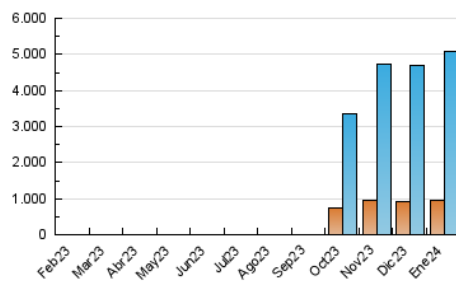

4.3 Por meses

N. únicos / Visitas (x 1000)