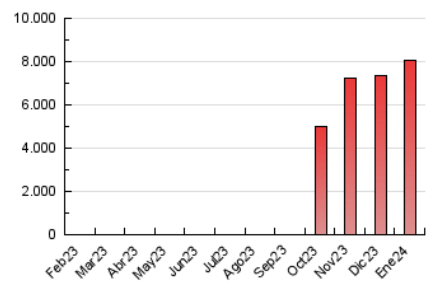

Páginas (x 1000)