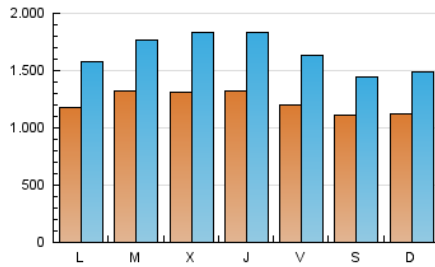

1. Cifras totales y promedios (Nacional e Internacional)

MES - AÑO	NAVEGADORES UNICOS	VISITAS	PAGINAS
Enero - 2024	972.024	5.150.320	8.159.324
PROMEDIO DIARIO	122.807	166.139	263.204
PROMEDIO LUNES-VIERNES	126.718	172.851	273.386
PROMEDIO SABADO-DOMINGO	111.564	146.843	233.930
PAGINAS / VISITAS	1,58		
DURACION MEDIA VISITAS	0:03:44		
TIEMPO INTERACCIÓN MEDIO	0:09:24		

2. Secciones (Nacional e Internacional)

	PAGINAS	%
HOME	201.900	2.47 %
RESTO	7.957.424	97.53 %

3. Por día del mes (Nacional e Internacional)

Día	N. únicos	Visitas	Páginas	Día	N. únicos	Visitas	Páginas	Día	N. únicos	Visitas	Páginas
1	131.332	177.385	252.909	11	129.243	175.716	277.079	21	116.566	156.404	252.439
2	165.927	229.234	347.109	12	116.451	154.308	245.021	22	113.444	155.614	253.606
3	171.160	243.675	381.468	13	117.986	158.795	258.499	23	107.702	143.461	226.872
4	160.564	232.306	379.267	14	116.682	152.154	239.457	24	105.759	143.385	235.843
5	146.446	195.123	305.152	15	102.471	131.247	212.569	25	110.169	153.693	246.970
6	123.216	153.005	228.089	16	113.560	147.250	240.913	26	104.121	142.854	242.967
7	125.400	169.328	280.585	17	119.674	158.821	256.072	27	100.524	132.357	216.946
8	137.674	187.017	282.800	18	129.669	173.172	267.963	28	90.092	118.619	182.267
9	135.538	180.597	271.114	19	115.013	159.295	242.717	29	102.458	138.724	219.140
10	136.165	191.405	304.260	20	102.045	134.084	213.161	30	136.548	184.305	304.939
								31	123.427	176.987	291.131

4. Gráficas (Nacional e Internacional)

4.1 Por día de la semana (promedio)

N. únicos / Visitas (x 100)

Páginas (x 100)

4.2 Por franja horaria (promedio)

Visitas_ (x 1000)

Páginas (x 1000)

4.3 Por meses