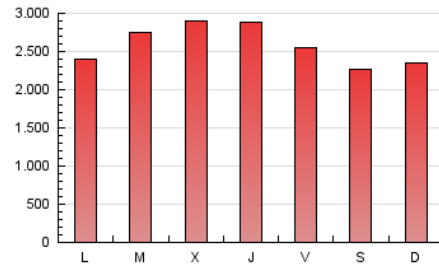

1. Cifras totales y promedios (Nacional)

MES - AÑO	NAVEGADORES UNICOS	VISITAS	PAGINAS
Enero - 2024	951.837	5.071.744	8.046.397
PROMEDIO DIARIO	120.905	163.605	259.561
PROMEDIO LUNES-VIERNES	124.741	170.163	269.559
PROMEDIO SABADO-DOMINGO	109.878	144.750	230.816
PAGINAS / VISITAS	1,59		
DURACION MEDIA VISITAS	0:03:45		
TIEMPO INTERACCIÓN MEDIO	0:09:29		

2. Secciones (Nacional)

	PAGINAS	%
HOME	193.722	2.41 %
RESTO	7.852.675	97.59 %

3. Por día del mes (Nacional)

Día	N. únicos	Visitas	Páginas	Día	N. únicos	Visitas	Páginas	Día	N. únicos	Visitas	Páginas
1	128.612	174.226	248.678	11	128.950	172.053	273.428	21	114.654	153.210	248.777
2	163.074	226.054	341.714	12	114.792	151.680	241.594	22	111.539	153.470	249.938
3	167.968	239.800	375.869	13	117.077	156.544	255.364	23	106.066	141.947	223.392
4	157.638	227.445	373.788	14	114.515	150.682	236.354	24	104.003	141.449	232.232
5	143.863	190.708	300.733	15	101.360	129.359	209.554	25	108.180	150.598	243.455
6	121.000	150.233	224.704	16	111.703	145.522	237.917	26	102.297	140.479	239.420
7	123.593	167.037	277.240	17	117.905	156.110	252.551	27	99.091	130.559	214.071
8	135.337	184.824	279.122	18	127.828	170.277	264.375	28	88.969	117.610	180.008
9	133.480	178.576	267.500	19	113.275	156.718	239.475	29	100.926	137.118	216.380
10	134.285	188.572	300.668	20	100.125	132.128	210.011	30	134.423	181.935	300.960
								31	121.538	174.821	287.125

4. Gráficas (Nacional)

4.1 Por día de la semana (promedio)

N. únicos / Visitas (x 100)

Páginas (x 100)

4.2 Por franja horaria (promedio)

Visitas_ (x 1000)

Páginas (x 1000)

4.3 Por meses