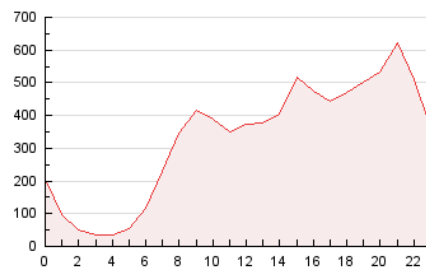

2. Secciones (Nacional)

	PAGINAS	%
HOME	193.722	2.41 %
RESTO	7.852.675	97.59 %

3. Por día del mes (Nacional)

Día	N. únicos	Visitas	Páginas	Día	N. únicos	Visitas	Páginas	Día	N. únicos	Visitas	Páginas
1	128.612	174.226	248.678	11	128.950	172.053	273.428	21	114.654	153.210	248.777
2	163.074	226.054	341.714	12	114.792	151.680	241.594	22	111.539	153.470	249.938
3	167.968	239.800	375.869	13	117.077	156.544	255.364	23	106.066	141.947	223.392
4	157.638	227.445	373.788	14	114.515	150.682	236.354	24	104.003	141.449	232.232
5	143.863	190.708	300.733	15	101.360	129.359	209.554	25	108.180	150.598	243.455
6	121.000	150.233	224.704	16	111.703	145.522	237.917	26	102.297	140.479	239.420
7	123.593	167.037	277.240	17	117.905	156.110	252.551	27	99.091	130.559	214.071
8	135.337	184.824	279.122	18	127.828	170.277	264.375	28	88.969	117.610	180.008
9	133.480	178.576	267.500	19	113.275	156.718	239.475	29	100.926	137.118	216.380
10	134.285	188.572	300.668	20	100.125	132.128	210.011	30	134.423	181.935	300.960
								31	121.538	174.821	287.125

4. Gráficas (Nacional)

4.1 Por día de la semana (promedio)

N. únicos / Visitas (x 100)

Páginas (x 100)

4.2 Por franja horaria (promedio)

Visitas_ (x 1000)

Páginas (x 1000)

4.3 Por meses