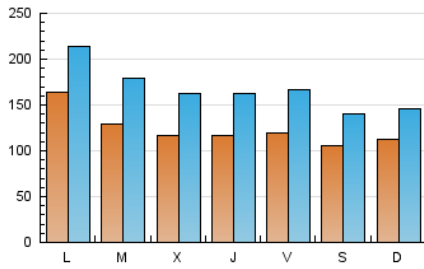

e-Notícies

1. Cifras totales y promedios (Nacional)

MES - AÑO	NAVEGADORES UNICOS	VISITAS	PAGINAS
Enero - 2020	169.948	517.520	995.847
PROMEDIO DIARIO	12.284	16.694	32.124
PROMEDIO LUNES-VIERNES	12.784	17.524	34.373
PROMEDIO SABADO-DOMINGO	10.845	14.310	25.658
PAGINAS / VISITAS	1,92		
DURACION MEDIA VISITAS	0:01:53		
DURACION MEDIA PAGINAS	0:02:02		

2. Secciones (Nacional)

	PAGINAS	%
HOME	387.431	38.90 %
RESTO	608.416	61.10 %

3. Por día del mes (Nacional)

Día	N. únicos	Visitas	Páginas	Día	N. únicos	Visitas	Páginas	Día	N. únicos	Visitas	Páginas
1	9.099	12.220	21.729	11	9.866	13.088	24.156	21	13.065	18.003	34.652
2	10.361	14.560	27.323	12	10.408	13.344	24.739	22	13.536	18.537	35.918
3	12.193	17.158	32.493	13	10.907	15.151	33.783	23	15.505	20.864	40.503
4	9.995	14.532	27.008	14	10.358	14.556	30.598	24	19.646	25.701	44.939
5	12.361	16.398	27.429	15	9.652	13.653	29.539	25	13.328	16.793	30.084
6	25.507	29.572	43.384	16	10.541	14.941	31.098	26	11.905	15.161	25.714
7	16.855	21.899	39.043	17	10.895	15.199	32.990	27	12.672	18.602	41.768
8	14.366	19.638	38.947	18	8.838	11.885	22.594	28	11.604	17.024	35.979
9	9.741	13.996	28.847	19	10.056	13.275	23.538	29	11.951	17.504	36.030
10	7.524	11.768	25.470	20	16.579	22.123	40.701	30	11.855	16.818	35.745
								31	9.622	13.557	29.106

4. Gráficas (Nacional)

4.1 Por día de la semana (promedio)

N. únicos / Visitas (x 100)

Páginas (x 100)

4.2 Por franja horaria (promedio)

Visitas (x 1000)

Páginas (x 1000)

4.3 Por meses