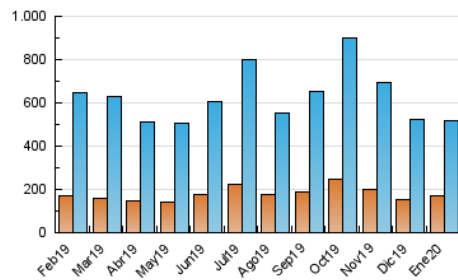

4.3 Por meses

N. únicos / Visitas (x 1000)