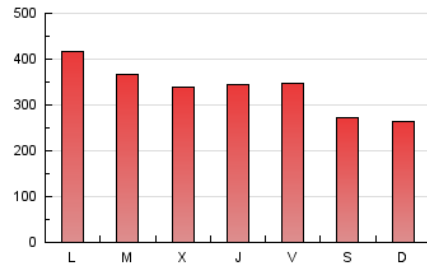

e-Notícies

1. Cifras totales y promedios (Nacional e Internacional)

MES - AÑO	NAVEGADORES UNICOS	VISITAS	PAGINAS
Enero - 2020	181.562	543.647	1.042.528
PROMEDIO DIARIO	12.889	17.537	33.630
PROMEDIO LUNES-VIERNES	13.417	18.414	36.002
PROMEDIO SABADO-DOMINGO	11.370	15.016	26.811
PAGINAS / VISITAS	1,92		
DURACION MEDIA VISITAS	0:01:52		
DURACION MEDIA PAGINAS	0:02:02		

2. Secciones (Nacional e Internacional)

	PAGINAS	%
HOME	406.619	39.00 %
RESTO	635.909	61.00 %

3. Por día del mes (Nacional e Internacional)

Día	N. únicos	Visitas	Páginas	Día	N. únicos	Visitas	Páginas	Día	N. únicos	Visitas	Páginas
1	9.804	13.127	23.026	11	10.217	13.588	25.050	21	13.670	18.901	36.383
2	11.114	15.570	28.882	12	10.850	13.914	25.756	22	14.271	19.458	37.541
3	12.971	18.281	34.353	13	11.447	15.960	35.589	23	16.265	21.917	42.421
4	10.711	15.504	28.450	14	10.895	15.322	32.079	24	20.417	26.768	46.818
5	13.030	17.302	28.721	15	10.148	14.411	31.124	25	13.892	17.536	31.370
6	26.252	30.454	44.611	16	11.122	15.742	32.612	26	12.491	15.911	26.912
7	17.436	22.715	40.449	17	11.461	15.974	34.539	27	13.329	19.561	43.757
8	15.087	20.587	40.603	18	9.262	12.467	23.646	28	12.252	17.998	37.841
9	10.232	14.717	30.257	19	10.505	13.902	24.583	29	12.585	18.455	37.812
10	7.983	12.492	26.782	20	17.204	23.019	42.330	30	12.527	17.776	37.619
								31	10.115	14.318	30.612

4. Gráficas (Nacional e Internacional)

4.1 Por día de la semana (promedio)

N. únicos / Visitas (x 100)

Páginas (x 100)

4.2 Por franja horaria (promedio)

Visitas (x 1000)

Páginas (x 1000)

4.3 Por meses