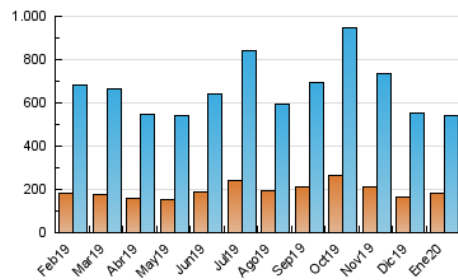

4.3 Por meses

N. únicos / Visitas (x 1000)