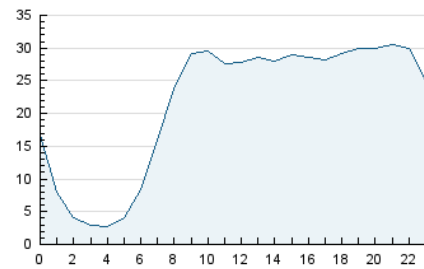

2. Secciones (Nacional)

	PAGINAS	%
HOME	387.431	38.90 %
RESTO	608.416	61.10 %

3. Por día del mes (Nacional)

Día	N. únicos	Visitas	Páginas	Día	N. únicos	Visitas	Páginas	Día	N. únicos	Visitas	Páginas
1	9.099	12.220	21.729	11	9.866	13.088	24.156	21	13.065	18.003	34.652
2	10.361	14.560	27.323	12	10.408	13.344	24.739	22	13.536	18.537	35.918
3	12.193	17.158	32.493	13	10.907	15.151	33.783	23	15.505	20.864	40.503
4	9.995	14.532	27.008	14	10.358	14.556	30.598	24	19.646	25.701	44.939
5	12.361	16.398	27.429	15	9.652	13.653	29.539	25	13.328	16.793	30.084
6	25.507	29.572	43.384	16	10.541	14.941	31.098	26	11.905	15.161	25.714
7	16.855	21.899	39.043	17	10.895	15.199	32.990	27	12.672	18.602	41.768
8	14.366	19.638	38.947	18	8.838	11.885	22.594	28	11.604	17.024	35.979
9	9.741	13.996	28.847	19	10.056	13.275	23.538	29	11.951	17.504	36.030
10	7.524	11.768	25.470	20	16.579	22.123	40.701	30	11.855	16.818	35.745
								31	9.622	13.557	29.106

4. Gráficas (Nacional)

4.1 Por día de la semana (promedio)

N. únicos / Visitas (x 100)

Páginas (x 100)

4.2 Por franja horaria (promedio)

Visitas (x 1000)

Páginas (x 1000)

4.3 Por meses