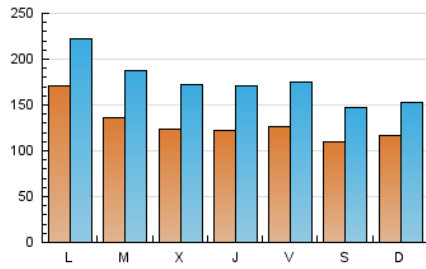

e-Notícies

1. Cifras totales y promedios (Nacional e Internacional)

MES - AÑO	NAVEGADORES UNICOS	VISITAS	PAGINAS
Enero - 2020	181.562	543.647	1.042.528
PROMEDIO DIARIO	12.889	17.537	33.630
PROMEDIO LUNES-VIERNES	13.417	18.414	36.002
PROMEDIO SABADO-DOMINGO	11.370	15.016	26.811
PAGINAS / VISITAS	1,92		
DURACION MEDIA VISITAS	0:01:52		
DURACION MEDIA PAGINAS	0:02:02		

2. Secciones (Nacional e Internacional)

	PAGINAS	%
HOME	406.619	39.00 %
RESTO	635.909	61.00 %

3. Por día del mes (Nacional e Internacional)

Día	N. únicos	Visitas	Páginas	Día	N. únicos	Visitas	Páginas	Día	N. únicos	Visitas	Páginas
1	9.804	13.127	23.026	11	10.217	13.588	25.050	21	13.670	18.901	36.383
2	11.114	15.570	28.882	12	10.850	13.914	25.756	22	14.271	19.458	37.541
3	12.971	18.281	34.353	13	11.447	15.960	35.589	23	16.265	21.917	42.421
4	10.711	15.504	28.450	14	10.895	15.322	32.079	24	20.417	26.768	46.818
5	13.030	17.302	28.721	15	10.148	14.411	31.124	25	13.892	17.536	31.370
6	26.252	30.454	44.611	16	11.122	15.742	32.612	26	12.491	15.911	26.912
7	17.436	22.715	40.449	17	11.461	15.974	34.539	27	13.329	19.561	43.757
8	15.087	20.587	40.603	18	9.262	12.467	23.646	28	12.252	17.998	37.841
9	10.232	14.717	30.257	19	10.505	13.902	24.583	29	12.585	18.455	37.812
10	7.983	12.492	26.782	20	17.204	23.019	42.330	30	12.527	17.776	37.619
								31	10.115	14.318	30.612

4. Gráficas (Nacional e Internacional)

4.1 Por día de la semana (promedio)

N. únicos / Visitas (x 100)

Páginas (x 100)

4.2 Por franja horaria (promedio)

Visitas (x 1000)

Páginas (x 1000)

4.3 Por meses