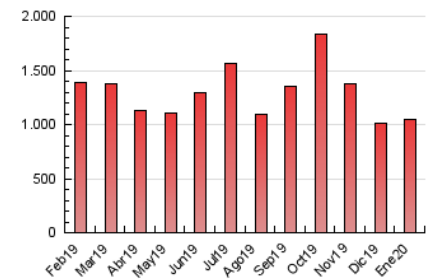

Páginas (x 1000)