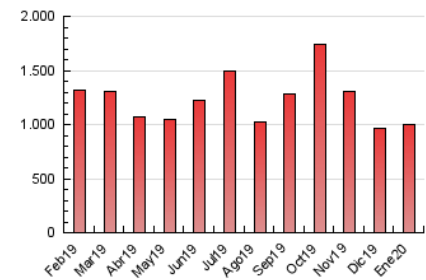

Páginas (x 1000)