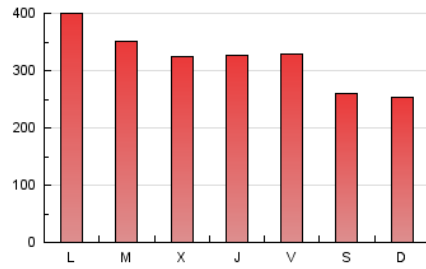

e-Notícies

1. Cifras totales y promedios (Nacional)

MES - AÑO	NAVEGADORES UNICOS	VISITAS	PAGINAS
Enero - 2020	169.948	517.520	995.847
PROMEDIO DIARIO	12.284	16.694	32.124
PROMEDIO LUNES-VIERNES	12.784	17.524	34.373
PROMEDIO SABADO-DOMINGO	10.845	14.310	25.658
PAGINAS / VISITAS	1,92		
DURACION MEDIA VISITAS	0:01:53		
DURACION MEDIA PAGINAS	0:02:02		

2. Secciones (Nacional)

	PAGINAS	%
HOME	387.431	38.90 %
RESTO	608.416	61.10 %

3. Por día del mes (Nacional)

Día	N. únicos	Visitas	Páginas	Día	N. únicos	Visitas	Páginas	Día	N. únicos	Visitas	Páginas
1	9.099	12.220	21.729	11	9.866	13.088	24.156	21	13.065	18.003	34.652
2	10.361	14.560	27.323	12	10.408	13.344	24.739	22	13.536	18.537	35.918
3	12.193	17.158	32.493	13	10.907	15.151	33.783	23	15.505	20.864	40.503
4	9.995	14.532	27.008	14	10.358	14.556	30.598	24	19.646	25.701	44.939
5	12.361	16.398	27.429	15	9.652	13.653	29.539	25	13.328	16.793	30.084
6	25.507	29.572	43.384	16	10.541	14.941	31.098	26	11.905	15.161	25.714
7	16.855	21.899	39.043	17	10.895	15.199	32.990	27	12.672	18.602	41.768
8	14.366	19.638	38.947	18	8.838	11.885	22.594	28	11.604	17.024	35.979
9	9.741	13.996	28.847	19	10.056	13.275	23.538	29	11.951	17.504	36.030
10	7.524	11.768	25.470	20	16.579	22.123	40.701	30	11.855	16.818	35.745
								31	9.622	13.557	29.106

4. Gráficas (Nacional)

4.1 Por día de la semana (promedio)

N. únicos / Visitas (x 100)

Páginas (x 100)

4.2 Por franja horaria (promedio)

Visitas (x 1000)

Páginas (x 1000)

4.3 Por meses