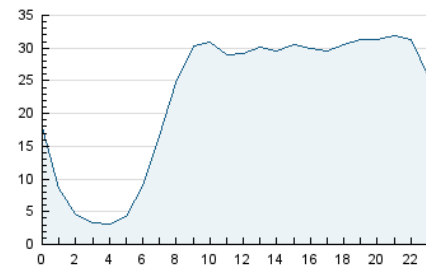

2. Secciones (Nacional e Internacional)

	PAGINAS	%
HOME	406.619	39.00 %
RESTO	635.909	61.00 %

3. Por día del mes (Nacional e Internacional)

Día	N. únicos	Visitas	Páginas	Día	N. únicos	Visitas	Páginas	Día	N. únicos	Visitas	Páginas
1	9.804	13.127	23.026	11	10.217	13.588	25.050	21	13.670	18.901	36.383
2	11.114	15.570	28.882	12	10.850	13.914	25.756	22	14.271	19.458	37.541
3	12.971	18.281	34.353	13	11.447	15.960	35.589	23	16.265	21.917	42.421
4	10.711	15.504	28.450	14	10.895	15.322	32.079	24	20.417	26.768	46.818
5	13.030	17.302	28.721	15	10.148	14.411	31.124	25	13.892	17.536	31.370
6	26.252	30.454	44.611	16	11.122	15.742	32.612	26	12.491	15.911	26.912
7	17.436	22.715	40.449	17	11.461	15.974	34.539	27	13.329	19.561	43.757
8	15.087	20.587	40.603	18	9.262	12.467	23.646	28	12.252	17.998	37.841
9	10.232	14.717	30.257	19	10.505	13.902	24.583	29	12.585	18.455	37.812
10	7.983	12.492	26.782	20	17.204	23.019	42.330	30	12.527	17.776	37.619
								31	10.115	14.318	30.612

4. Gráficas (Nacional e Internacional)

4.1 Por día de la semana (promedio)

N. únicos / Visitas (x 100)

Páginas (x 100)

4.2 Por franja horaria (promedio)

Visitas (x 1000)

Páginas (x 1000)

4.3 Por meses