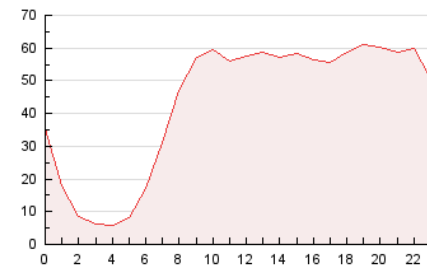

2. Secciones (Nacional e Internacional)

	PAGINAS	%
HOME	406.619	39.00 %
RESTO	635.909	61.00 %

3. Por día del mes (Nacional e Internacional)

Día	N. únicos	Visitas	Páginas	Día	N. únicos	Visitas	Páginas	Día	N. únicos	Visitas	Páginas
1	9.804	13.127	23.026	11	10.217	13.588	25.050	21	13.670	18.901	36.383
2	11.114	15.570	28.882	12	10.850	13.914	25.756	22	14.271	19.458	37.541
3	12.971	18.281	34.353	13	11.447	15.960	35.589	23	16.265	21.917	42.421
4	10.711	15.504	28.450	14	10.895	15.322	32.079	24	20.417	26.768	46.818
5	13.030	17.302	28.721	15	10.148	14.411	31.124	25	13.892	17.536	31.370
6	26.252	30.454	44.611	16	11.122	15.742	32.612	26	12.491	15.911	26.912
7	17.436	22.715	40.449	17	11.461	15.974	34.539	27	13.329	19.561	43.757
8	15.087	20.587	40.603	18	9.262	12.467	23.646	28	12.252	17.998	37.841
9	10.232	14.717	30.257	19	10.505	13.902	24.583	29	12.585	18.455	37.812
10	7.983	12.492	26.782	20	17.204	23.019	42.330	30	12.527	17.776	37.619
								31	10.115	14.318	30.612

4. Gráficas (Nacional e Internacional)

4.1 Por día de la semana (promedio)

N. únicos / Visitas (x 100)

Páginas (x 100)

4.2 Por franja horaria (promedio)

Visitas (x 1000)

Páginas (x 1000)

4.3 Por meses