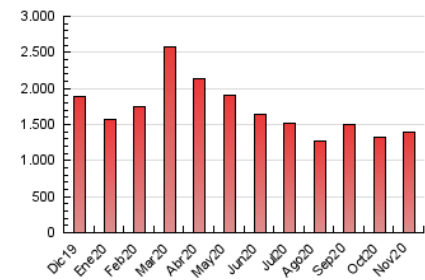

### 3. Por día del mes (Nacional e Internacional)

Día	N. únicos	Visitas	Páginas	Día	N. únicos	Visitas	Páginas	Día	N. únicos	Visitas	Páginas
1	22.002	27.560	46.923	11	17.853	23.954	46.824	21	17.087	21.967	40.686
2	43.439	50.649	74.114	12	18.248	24.482	51.500	22	15.460	20.316	36.183
3	45.562	52.583	76.866	13	18.202	24.119	46.190	23	13.219	18.540	35.341
4	17.174	23.093	42.665	14	24.565	29.857	50.829	24	12.377	17.670	33.020
5	20.543	26.739	50.295	15	19.350	24.019	42.520	25	20.280	26.035	45.892
6	31.873	38.379	64.480	16	18.013	23.652	45.410	26	17.651	23.149	42.414
7	19.044	23.776	43.802	17	15.446	21.128	43.414	27	14.414	19.532	35.117
8	24.452	30.572	56.574	18	13.423	18.949	35.916	28	15.834	20.449	34.884
9	29.666	36.020	60.638	19	13.781	18.883	36.481	29	13.094	17.292	34.190
10	22.357	28.936	54.982	20	17.740	23.387	47.180	30	12.661	18.092	38.128

4. Gráficas (Nacional e Internacional)

4.1 Por día de la semana (promedio)

N. únicos / Visitas (x 100)

Páginas (x 100)

4.2 Por franja horaria (promedio)

Visitas (x 1000)

Páginas (x 1000)

4.3 Por meses

N. únicos / Visitas (x 1000)

Páginas (x 1000)