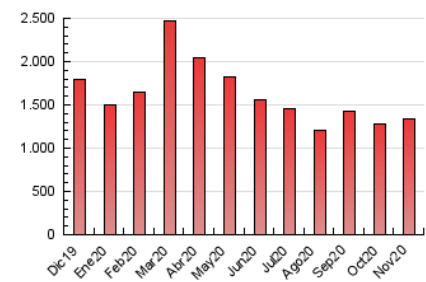

#### 3. Por día del mes (Nacional)

Día	N. únicos	Visitas	Páginas	Día	N. únicos	Visitas	Páginas	Día	N. únicos	Visitas	Páginas
1	21.022	26.400	45.050	11	16.999	22.848	44.703	21	16.427	21.189	39.192
2	42.205	49.106	71.842	12	17.321	23.307	49.148	22	14.795	19.561	34.914
3	44.188	50.933	74.446	13	17.434	23.082	44.267	23	12.632	17.610	33.693
4	16.154	21.901	40.618	14	23.847	28.939	49.219	24	11.686	16.690	31.333
5	19.601	25.564	48.193	15	18.518	23.044	40.857	25	19.394	24.934	43.890
6	30.830	37.164	62.281	16	17.202	22.543	43.383	26	16.817	22.023	40.382
7	18.167	22.775	41.982	17	14.695	20.125	41.535	27	13.569	18.440	33.293
8	23.431	29.377	54.253	18	12.699	17.955	34.168	28	15.098	19.522	33.418
9	28.770	34.885	58.651	19	13.078	17.958	34.727	29	12.299	16.375	32.562
10	21.457	27.746	52.665	20	16.943	22.362	45.129	30	11.875	17.034	36.186

4. Gráficas (Nacional)

4.1 Por día de la semana (promedio)

N. únicos / Visitas (x 100)

Páginas (x 100)

4.2 Por franja horaria (promedio)

Visitas (x 1000)

Páginas (x 1000)

4.3 Por meses

N. únicos / Visitas (x 1000)

Páginas (x 1000)