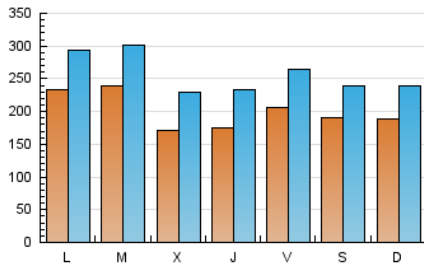

4. Gráficas (Nacional e Internacional)

4.1 Por día de la semana (promedio)

N. únicos / Visitas (x 100)