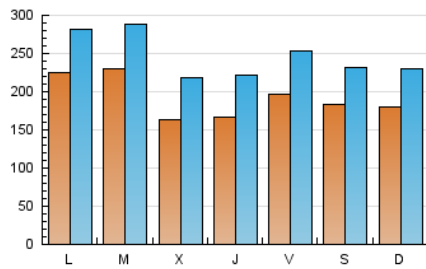

4. Gráficas (Nacional)

4.1 Por día de la semana (promedio)

N. únicos / Visitas (x 100)