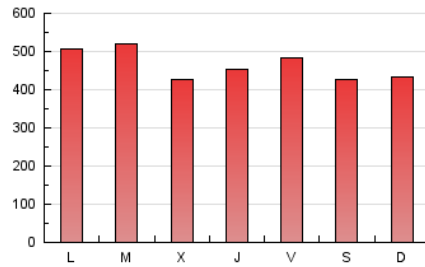

### 3. Por día del mes (Nacional e Internacional)

Día	N. únicos	Visitas	Páginas	Día	N. únicos	Visitas	Páginas	Día	N. únicos	Visitas	Páginas
1	22.002	27.560	46.923	11	17.853	23.954	46.824	21	17.087	21.967	40.686
2	43.439	50.649	74.114	12	18.248	24.482	51.500	22	15.460	20.316	36.183
3	45.562	52.583	76.866	13	18.202	24.119	46.190	23	13.219	18.540	35.341
4	17.174	23.093	42.665	14	24.565	29.857	50.829	24	12.377	17.670	33.020
5	20.543	26.739	50.295	15	19.350	24.019	42.520	25	20.280	26.035	45.892
6	31.873	38.379	64.480	16	18.013	23.652	45.410	26	17.651	23.149	42.414
7	19.044	23.776	43.802	17	15.446	21.128	43.414	27	14.414	19.532	35.117
8	24.452	30.572	56.574	18	13.423	18.949	35.916	28	15.834	20.449	34.884
9	29.666	36.020	60.638	19	13.781	18.883	36.481	29	13.094	17.292	34.190
10	22.357	28.936	54.982	20	17.740	23.387	47.180	30	12.661	18.092	38.128

4. Gráficas (Nacional e Internacional)

4.1 Por día de la semana (promedio)

N. únicos / Visitas (x 100)

Páginas (x 100)

4.2 Por franja horaria (promedio)

Visitas (x 1000)

Páginas (x 1000)

4.3 Por meses