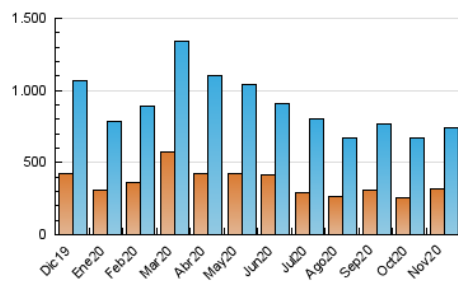

#### 3. Por día del mes (Nacional)

Día	N. únicos	Visitas	Páginas	Día	N. únicos	Visitas	Páginas	Día	N. únicos	Visitas	Páginas
1	21.022	26.400	45.050	11	16.999	22.848	44.703	21	16.427	21.189	39.192
2	42.205	49.106	71.842	12	17.321	23.307	49.148	22	14.795	19.561	34.914
3	44.188	50.933	74.446	13	17.434	23.082	44.267	23	12.632	17.610	33.693
4	16.154	21.901	40.618	14	23.847	28.939	49.219	24	11.686	16.690	31.333
5	19.601	25.564	48.193	15	18.518	23.044	40.857	25	19.394	24.934	43.890
6	30.830	37.164	62.281	16	17.202	22.543	43.383	26	16.817	22.023	40.382
7	18.167	22.775	41.982	17	14.695	20.125	41.535	27	13.569	18.440	33.293
8	23.431	29.377	54.253	18	12.699	17.955	34.168	28	15.098	19.522	33.418
9	28.770	34.885	58.651	19	13.078	17.958	34.727	29	12.299	16.375	32.562
10	21.457	27.746	52.665	20	16.943	22.362	45.129	30	11.875	17.034	36.186

4. Gráficas (Nacional)

4.1 Por día de la semana (promedio)

N. únicos / Visitas (x 100)

Páginas (x 100)

4.2 Por franja horaria (promedio)

Visitas (x 1000)

Páginas (x 1000)

4.3 Por meses

N. únicos / Visitas (x 1000)

Páginas (x 1000)