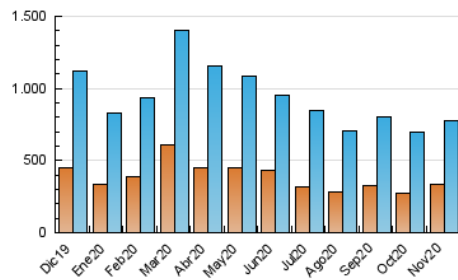

### 3. Por día del mes (Nacional e Internacional)

Día	N. únicos	Visitas	Páginas	Día	N. únicos	Visitas	Páginas	Día	N. únicos	Visitas	Páginas
1	22.002	27.560	46.923	11	17.853	23.954	46.824	21	17.087	21.967	40.686
2	43.439	50.649	74.114	12	18.248	24.482	51.500	22	15.460	20.316	36.183
3	45.562	52.583	76.866	13	18.202	24.119	46.190	23	13.219	18.540	35.341
4	17.174	23.093	42.665	14	24.565	29.857	50.829	24	12.377	17.670	33.020
5	20.543	26.739	50.295	15	19.350	24.019	42.520	25	20.280	26.035	45.892
6	31.873	38.379	64.480	16	18.013	23.652	45.410	26	17.651	23.149	42.414
7	19.044	23.776	43.802	17	15.446	21.128	43.414	27	14.414	19.532	35.117
8	24.452	30.572	56.574	18	13.423	18.949	35.916	28	15.834	20.449	34.884
9	29.666	36.020	60.638	19	13.781	18.883	36.481	29	13.094	17.292	34.190
10	22.357	28.936	54.982	20	17.740	23.387	47.180	30	12.661	18.092	38.128

4. Gráficas (Nacional e Internacional)

4.1 Por día de la semana (promedio)

N. únicos / Visitas (x 100)

Páginas (x 100)

4.2 Por franja horaria (promedio)

Visitas (x 1000)

Páginas (x 1000)

4.3 Por meses

N. únicos / Visitas (x 1000)

Páginas (x 1000)