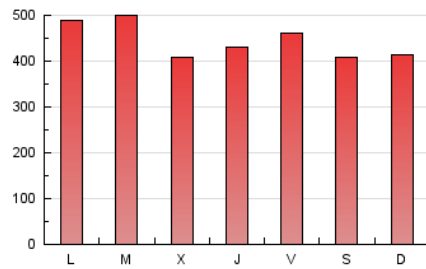

#### 3. Por día del mes (Nacional)

Día	N. únicos	Visitas	Páginas	Día	N. únicos	Visitas	Páginas	Día	N. únicos	Visitas	Páginas
1	21.022	26.400	45.050	11	16.999	22.848	44.703	21	16.427	21.189	39.192
2	42.205	49.106	71.842	12	17.321	23.307	49.148	22	14.795	19.561	34.914
3	44.188	50.933	74.446	13	17.434	23.082	44.267	23	12.632	17.610	33.693
4	16.154	21.901	40.618	14	23.847	28.939	49.219	24	11.686	16.690	31.333
5	19.601	25.564	48.193	15	18.518	23.044	40.857	25	19.394	24.934	43.890
6	30.830	37.164	62.281	16	17.202	22.543	43.383	26	16.817	22.023	40.382
7	18.167	22.775	41.982	17	14.695	20.125	41.535	27	13.569	18.440	33.293
8	23.431	29.377	54.253	18	12.699	17.955	34.168	28	15.098	19.522	33.418
9	28.770	34.885	58.651	19	13.078	17.958	34.727	29	12.299	16.375	32.562
10	21.457	27.746	52.665	20	16.943	22.362	45.129	30	11.875	17.034	36.186

4. Gráficas (Nacional)

4.1 Por día de la semana (promedio)

N. únicos / Visitas (x 100)

Páginas (x 100)

4.2 Por franja horaria (promedio)

Visitas (x 1000)

Páginas (x 1000)

4.3 Por meses