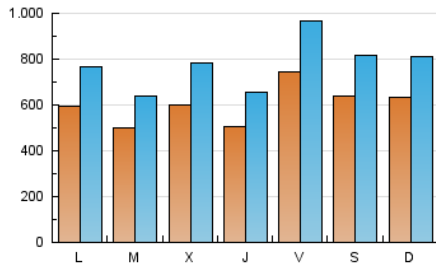

4. Gráficas (Nacional)

4.1 Por día de la semana (promedio)

N. únicos / Visitas (x 100)