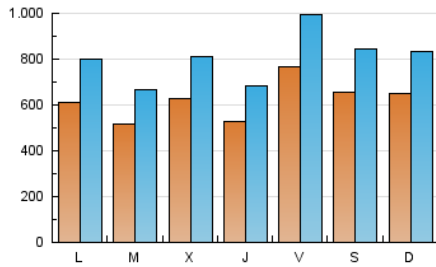

4. Gráficas (Nacional e Internacional)

4.1 Por día de la semana (promedio)

N. únicos / Visitas (x 100)