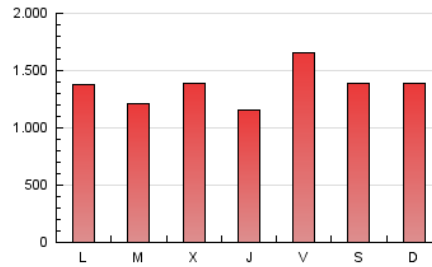

#### 3. Por día del mes (Nacional)

Día	N. únicos	Visitas	Páginas	Día	N. únicos	Visitas	Páginas	Día	N. únicos	Visitas	Páginas
1	43.776	57.499	119.509	11	64.756	85.380	140.369	21	45.790	62.073	122.934
2	66.584	89.312	161.914	12	55.363	71.004	116.796	22	71.336	86.682	154.436
3	51.803	66.285	113.543	13	59.031	73.982	120.044	23	63.665	77.000	130.526
4	84.518	104.500	172.635	14	74.161	99.682	180.306	24	58.602	72.586	124.756
5	67.135	84.674	142.888	15	58.180	77.481	141.810	25	108.754	138.327	232.137
6	37.906	47.757	79.303	16	70.600	94.729	175.430	26	83.919	102.974	167.154
7	37.556	47.291	84.136	17	45.913	63.818	129.834	27	85.041	107.938	186.477
8	32.130	42.119	85.149	18	39.767	57.726	118.505	28	79.349	97.967	163.546
9	57.589	74.877	130.154	19	49.210	68.160	127.829	29	44.082	55.661	104.392
10	58.255	74.650	124.596	20	70.588	93.767	168.511	30	42.657	55.168	97.339
								31	38.739	49.634	86.837

4. Gráficas (Nacional)

4.1 Por día de la semana (promedio)

N. únicos / Visitas (x 100)

Páginas (x 100)

4.2 Por franja horaria (promedio)

Visitas (x 1000)

Páginas (x 1000)

4.3 Por meses