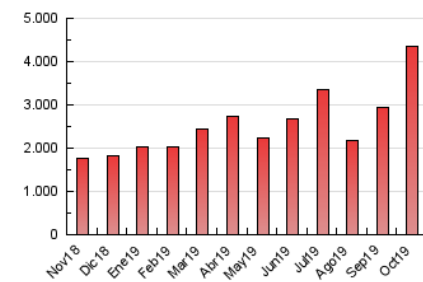

### 3. Por día del mes (Nacional e Internacional)

Día	N. únicos	Visitas	Páginas	Día	N. únicos	Visitas	Páginas	Día	N. únicos	Visitas	Páginas
1	45.741	60.274	125.067	11	66.577	87.891	144.739	21	48.011	65.287	129.200
2	69.072	92.355	167.464	12	56.966	73.131	120.241	22	73.718	90.175	160.989
3	53.701	68.858	117.943	13	60.724	76.254	123.751	23	66.286	80.307	136.329
4	86.661	107.125	176.977	14	76.883	103.452	187.678	24	60.638	75.515	129.845
5	68.908	86.957	146.977	15	60.518	81.010	148.455	25	111.657	141.920	238.957
6	39.289	49.622	82.349	16	73.213	98.625	183.738	26	85.937	105.955	172.283
7	39.090	49.374	87.737	17	48.118	67.182	136.628	27	87.069	110.686	191.681
8	33.472	44.120	88.910	18	41.982	61.107	124.937	28	81.198	100.985	169.281
9	59.564	77.500	134.861	19	51.205	71.159	133.341	29	45.895	58.455	109.631
10	59.881	77.300	129.010	20	72.993	96.961	174.365	30	44.501	57.719	101.935
								31	40.266	51.839	90.830

4. Gráficas (Nacional e Internacional)

4.1 Por día de la semana (promedio)

N. únicos / Visitas (x 100)

Páginas (x 100)

4.2 Por franja horaria (promedio)

Visitas (x 1000)

Páginas (x 1000)

4.3 Por meses

N. únicos / Visitas (x 1000)

Páginas (x 1000)