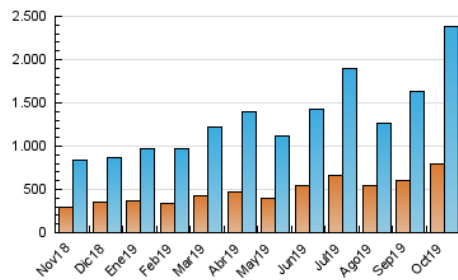

#### 3. Por día del mes (Nacional)

Día	N. únicos	Visitas	Páginas	Día	N. únicos	Visitas	Páginas	Día	N. únicos	Visitas	Páginas
1	43.776	57.499	119.509	11	64.756	85.380	140.369	21	45.790	62.073	122.934
2	66.584	89.312	161.914	12	55.363	71.004	116.796	22	71.336	86.682	154.436
3	51.803	66.285	113.543	13	59.031	73.982	120.044	23	63.665	77.000	130.526
4	84.518	104.500	172.635	14	74.161	99.682	180.306	24	58.602	72.586	124.756
5	67.135	84.674	142.888	15	58.180	77.481	141.810	25	108.754	138.327	232.137
6	37.906	47.757	79.303	16	70.600	94.729	175.430	26	83.919	102.974	167.154
7	37.556	47.291	84.136	17	45.913	63.818	129.834	27	85.041	107.938	186.477
8	32.130	42.119	85.149	18	39.767	57.726	118.505	28	79.349	97.967	163.546
9	57.589	74.877	130.154	19	49.210	68.160	127.829	29	44.082	55.661	104.392
10	58.255	74.650	124.596	20	70.588	93.767	168.511	30	42.657	55.168	97.339
								31	38.739	49.634	86.837

4. Gráficas (Nacional)

4.1 Por día de la semana (promedio)

N. únicos / Visitas (x 100)

Páginas (x 100)

4.2 Por franja horaria (promedio)

Visitas (x 1000)

Páginas (x 1000)

4.3 Por meses

N. únicos / Visitas (x 1000)

Páginas (x 1000)