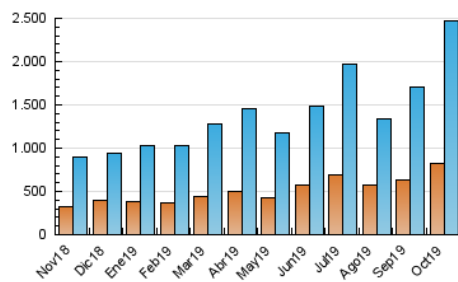

### 3. Por día del mes (Nacional e Internacional)

Día	N. únicos	Visitas	Páginas	Día	N. únicos	Visitas	Páginas	Día	N. únicos	Visitas	Páginas
1	45.741	60.274	125.067	11	66.577	87.891	144.739	21	48.011	65.287	129.200
2	69.072	92.355	167.464	12	56.966	73.131	120.241	22	73.718	90.175	160.989
3	53.701	68.858	117.943	13	60.724	76.254	123.751	23	66.286	80.307	136.329
4	86.661	107.125	176.977	14	76.883	103.452	187.678	24	60.638	75.515	129.845
5	68.908	86.957	146.977	15	60.518	81.010	148.455	25	111.657	141.920	238.957
6	39.289	49.622	82.349	16	73.213	98.625	183.738	26	85.937	105.955	172.283
7	39.090	49.374	87.737	17	48.118	67.182	136.628	27	87.069	110.686	191.681
8	33.472	44.120	88.910	18	41.982	61.107	124.937	28	81.198	100.985	169.281
9	59.564	77.500	134.861	19	51.205	71.159	133.341	29	45.895	58.455	109.631
10	59.881	77.300	129.010	20	72.993	96.961	174.365	30	44.501	57.719	101.935
								31	40.266	51.839	90.830

4. Gráficas (Nacional e Internacional)

4.1 Por día de la semana (promedio)

N. únicos / Visitas (x 100)

Páginas (x 100)

4.2 Por franja horaria (promedio)

Visitas (x 1000)

Páginas (x 1000)

4.3 Por meses

N. únicos / Visitas (x 1000)

Páginas (x 1000)