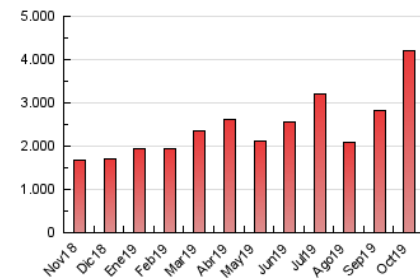

#### 3. Por día del mes (Nacional)

Día	N. únicos	Visitas	Páginas	Día	N. únicos	Visitas	Páginas	Día	N. únicos	Visitas	Páginas
1	43.776	57.499	119.509	11	64.756	85.380	140.369	21	45.790	62.073	122.934
2	66.584	89.312	161.914	12	55.363	71.004	116.796	22	71.336	86.682	154.436
3	51.803	66.285	113.543	13	59.031	73.982	120.044	23	63.665	77.000	130.526
4	84.518	104.500	172.635	14	74.161	99.682	180.306	24	58.602	72.586	124.756
5	67.135	84.674	142.888	15	58.180	77.481	141.810	25	108.754	138.327	232.137
6	37.906	47.757	79.303	16	70.600	94.729	175.430	26	83.919	102.974	167.154
7	37.556	47.291	84.136	17	45.913	63.818	129.834	27	85.041	107.938	186.477
8	32.130	42.119	85.149	18	39.767	57.726	118.505	28	79.349	97.967	163.546
9	57.589	74.877	130.154	19	49.210	68.160	127.829	29	44.082	55.661	104.392
10	58.255	74.650	124.596	20	70.588	93.767	168.511	30	42.657	55.168	97.339
								31	38.739	49.634	86.837

4. Gráficas (Nacional)

4.1 Por día de la semana (promedio)

N. únicos / Visitas (x 100)

Páginas (x 100)

4.2 Por franja horaria (promedio)

Visitas (x 1000)

Páginas (x 1000)

4.3 Por meses

N. únicos / Visitas (x 1000)

Páginas (x 1000)